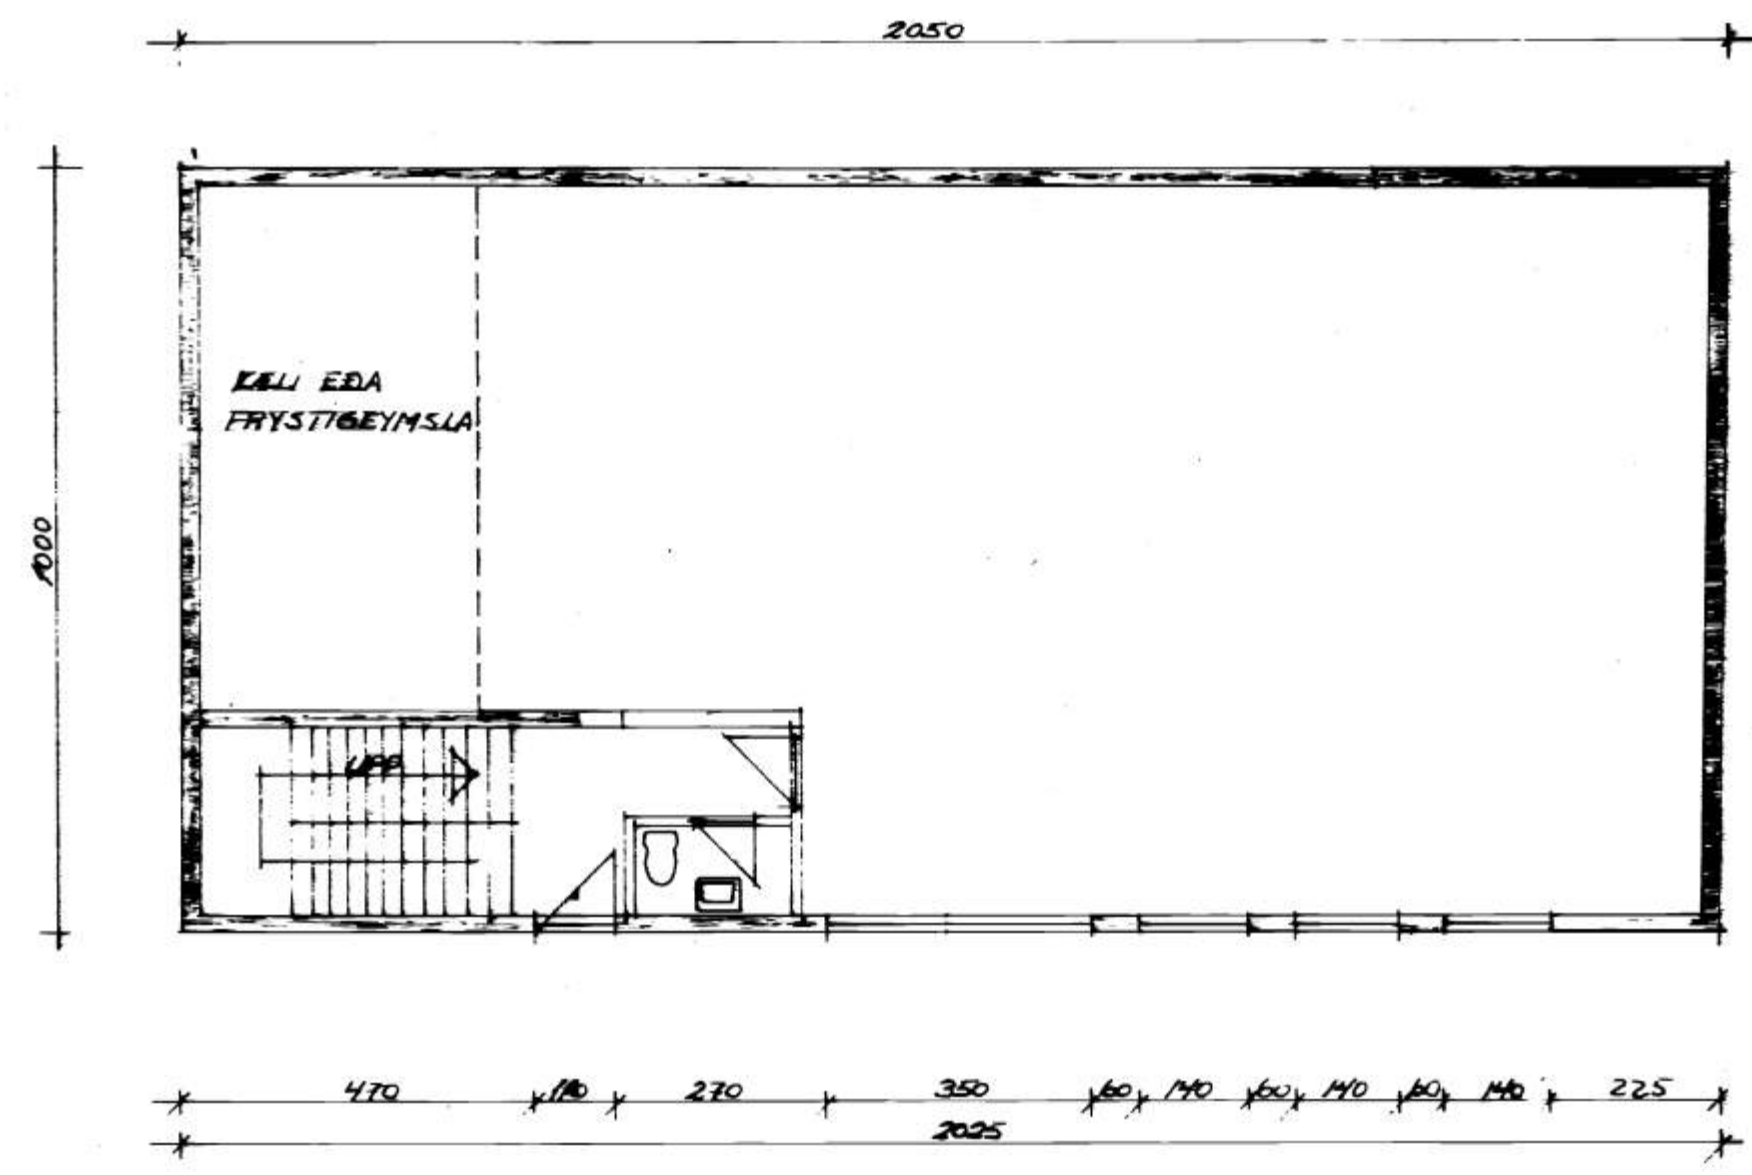

GRUNNMYND 1. HÆÐ 1:100

GRUNNMYND 2. HÆÐ 1:100

SAMPYKKT / BYGGINGAFRND
13. 2. 87
BYGGINGARULLTRÚNN / VESTM. EYJUM
Jón Þ. Guðm.

SNID A-A 1:100

AFSTÖÐUMYND 1:500

STRANDVEGUR 66 VESTM. EYJUM			
		GRUNNMYNDIR AFSTÖÐUMYND	
BR. DAG. BÆYTING			
FRÉDSTOFA SÍGUR LÖPPÁLSSON TÆDNIFR. PÖLUBRÁN 3FF SOÐ. VESTRI. EYJUM - SM-98-2002		VESTM. EYJAR Þ. JAN 87 TÍÐN. S.P. ATH.	MÆTT 1:500 BL. NR. 2A