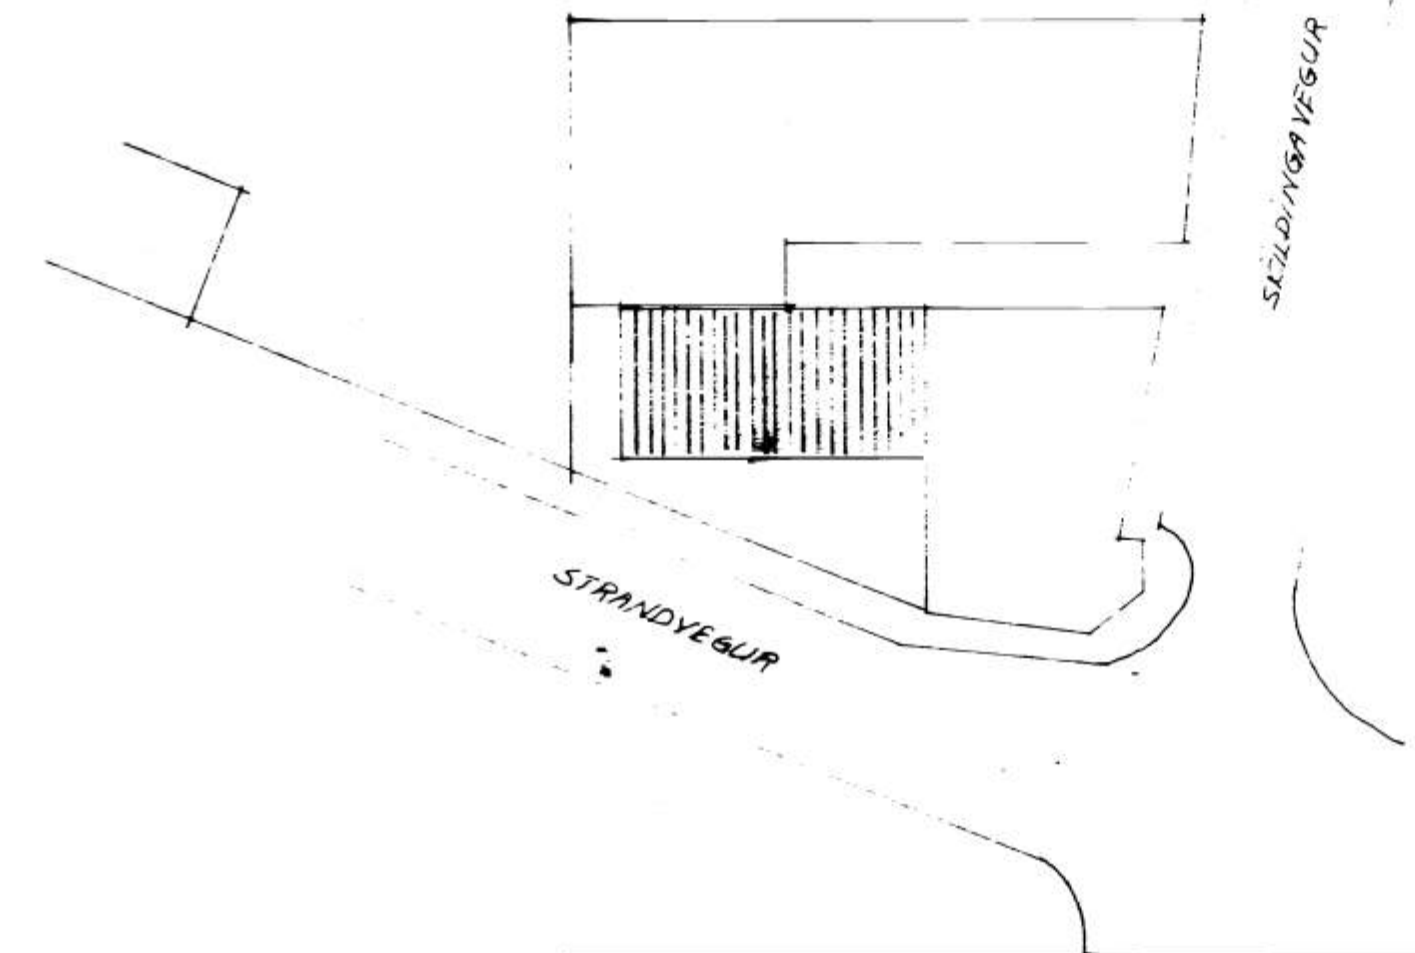

GRUNNMYND 1. HÆÐ 1:100

GRUNNMYND 2. HÆÐ 1:100

SAMPYKKT / BYGGINGAFRND
13. 2. 87
BYGGINGARULLTRÚNN / VESTM. EYJUM
Jón Þ. Guðm.

SNID A-A 1:100

AFSTÖÐUMYND 1:500

STRANDVEGUR 66 VESTM. EYJUM			
		GRUNNMYNDIR AFSTÖÐUMYND	
BR. DAG. BÆYTING			
FRÉDSTOFA SÍGUR LÖPPÁLSSON TÆDNIFR. PÖLUBRÁN 3FF SOÐ. VESTRI. EYJUM - SM-98-2002		VESTM. EYJAR Þ. JAN 87 TÍÐN. S.P. ATH.	MÆTT 1:500 BL. NR. 2A