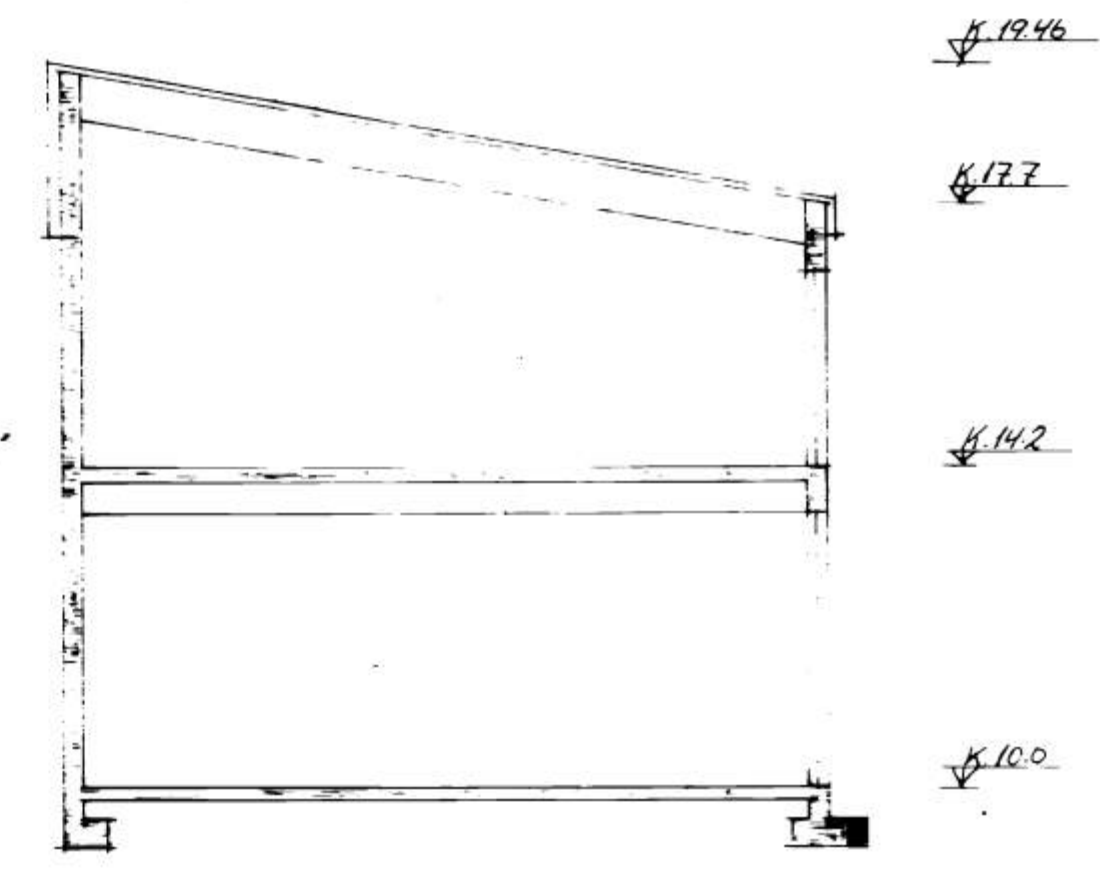

GRUNNMYND 1. HÆÐ 1:100

GRUNNMYND 2. HÆÐ 1:100

SAMPYKKT / BYGGINGAFRND
13. 2. 87
BYGGINGARULLTRÚNN / VESTM. EYJUM
Jón Þ. Guðm.

SNID A-A 1:100

AFSTÖÐUMYND 1:500

STRANDVEGUR 66 VESTM. EYJUM			
		GRUNNMYNDIR AFSTÖÐUMYND	
BR. DAG. BÆYTING			
FRÉDSTOFA SÍGUR LÖPPÁLSSON TÆDNIFR. PÖLUBRÁN 3FF SOÐ. VESTRI. EYJUM - SM-98-2002		VESTM. EYJAR Þ. JAN 87 TÍÐN. S.P. ATH.	MÆTT 1:500 BL. NR. 2A