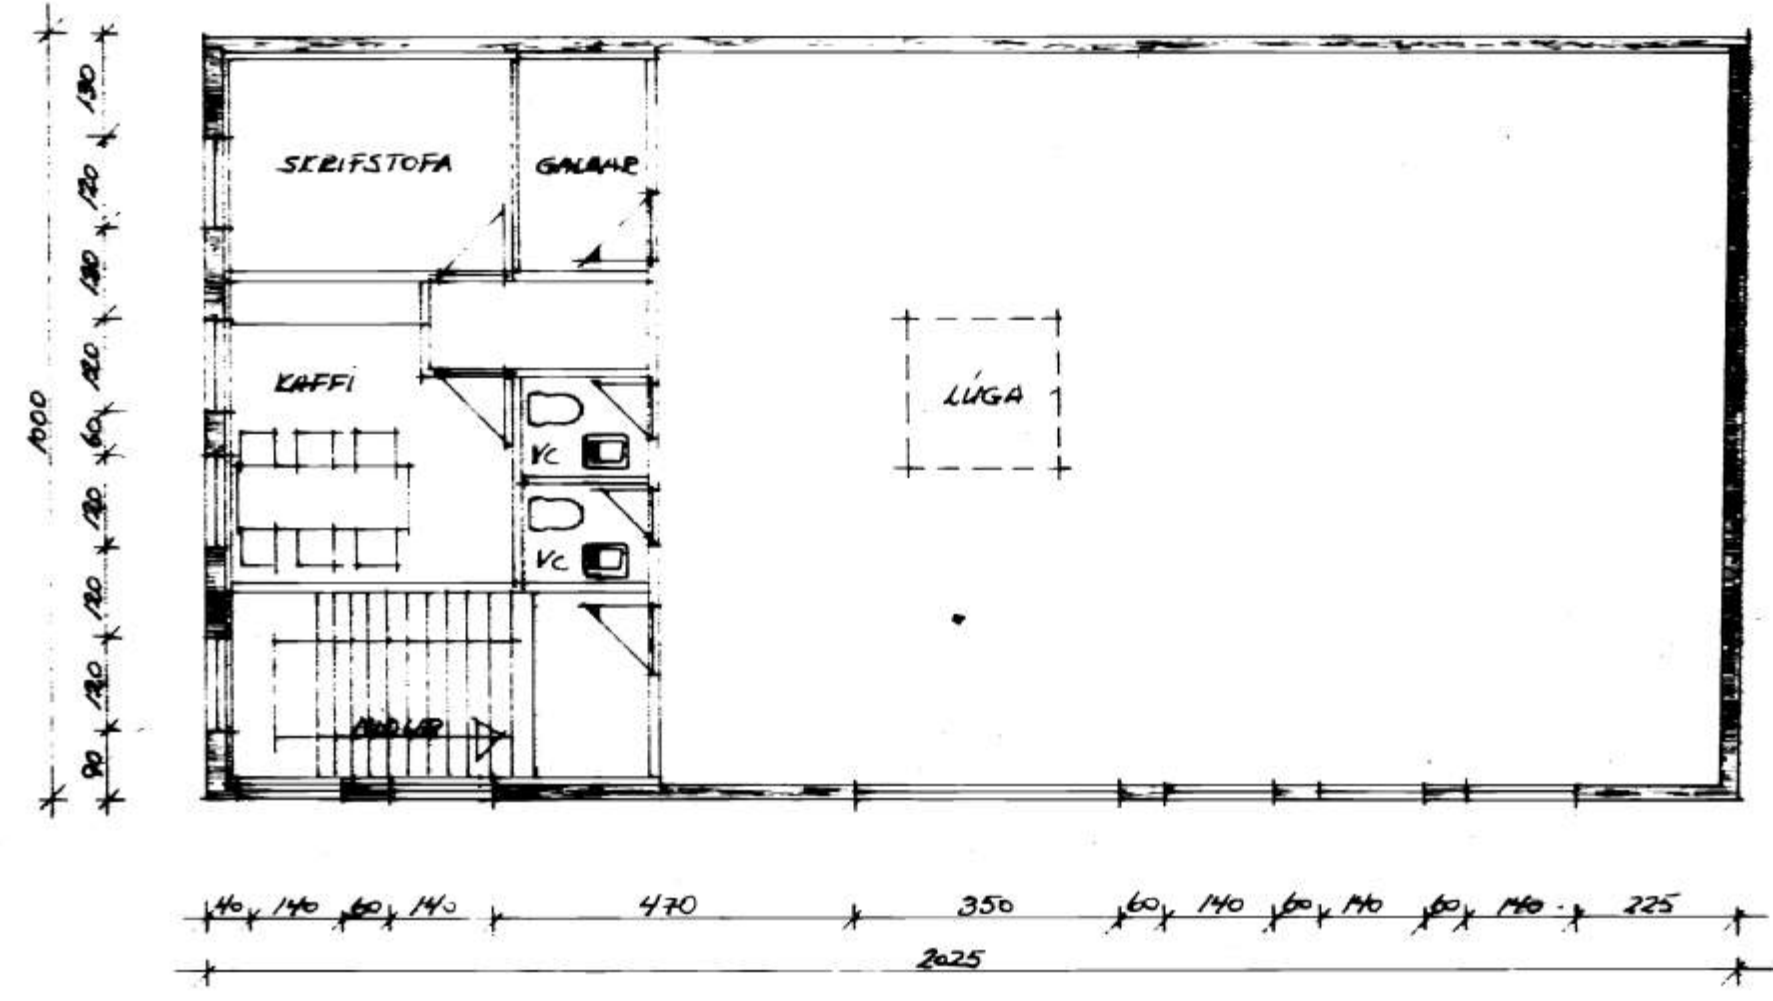

GRUNNMYND 1. HÆÐ 1:100

GRUNNMYND 2. HÆÐ 1:100

SAMPYKKT / BYGGINGAFRND
13. 2. 87
BYGGINGARULLTRÚNN / VESTM. EYJUM
Jón Þ. Guðm.

SNID A-A 1:100

AFSTÖÐUMYND 1:500

STRANDVEGUR 66 VESTM. EYJUM			
		GRUNNMYNDIR AFSTÖÐUMYND	
BR. DAG. BÆYTING			
FRÉDSTOFA SÍGUR LÖPPÁLSSON TÆDNIFR. PÖLUBRÁN 3FF SOÐ. VESTRI. EYJUM - SM-98-2002		VESTM. EYJAR Þ. JAN 87 TÍÐN. S.P. ATH.	MÆTT 1:500 BL. NR. 2A