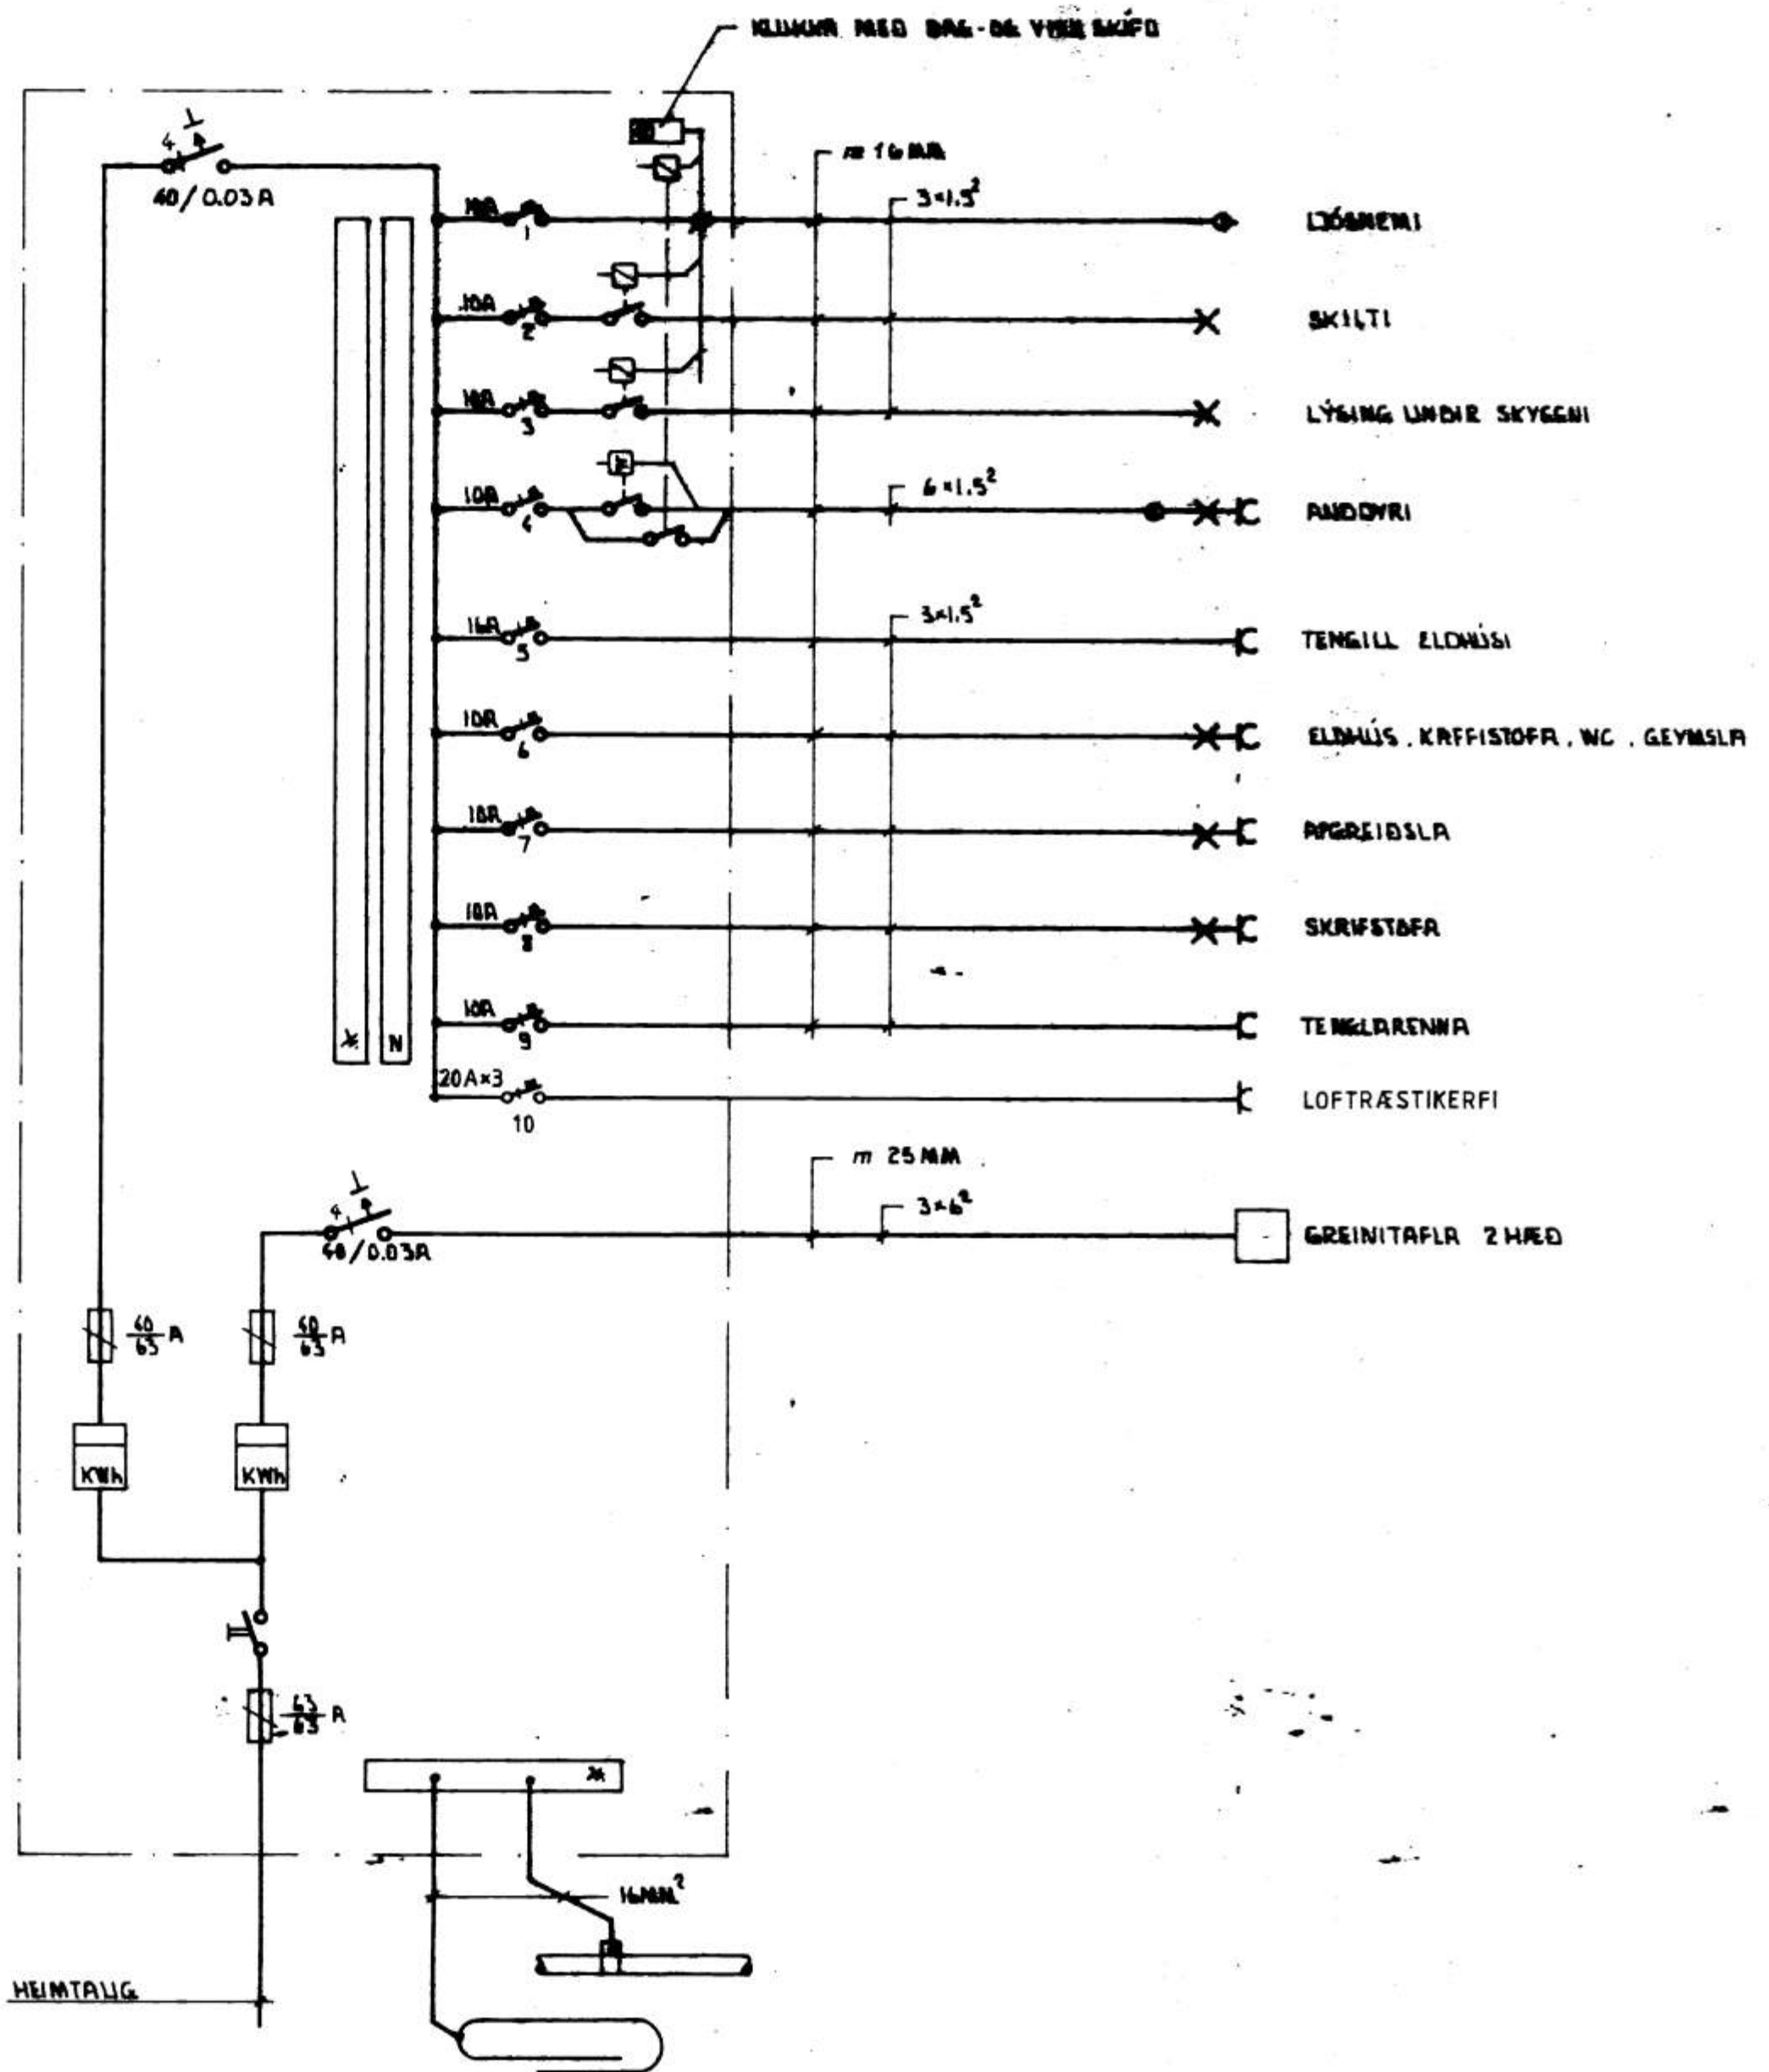

SAMÞYKKT | BYGGINGANERND  
 13.5.86  
 BYGGINGAÞRULLUNDI VESTMANNAEYJUM  
 Valdið Magnússon

SNID A-B 1:50

F			VERK	
E			STRANDVEGUR 63 VESTMANNAEYJUM	
D			RAFLAGNATEIKNING	
C			EINLÍNUMYND - SNID	
B				
A				
BR	DAGS.	BREYTING.	TEIKN. NR. 27	AF 8539
PÁLL ZOPHONIÁSSON			HANNAÐ PZ	TEIKN. MG
BYGGINGAÞAKNIFRÆÐINGUR			KVARÐI 1:50	
KIRKJUVEGI 23 S 98-2711			DAGS. APRÍL 1986	
900 VESTMANNAEYJUM				