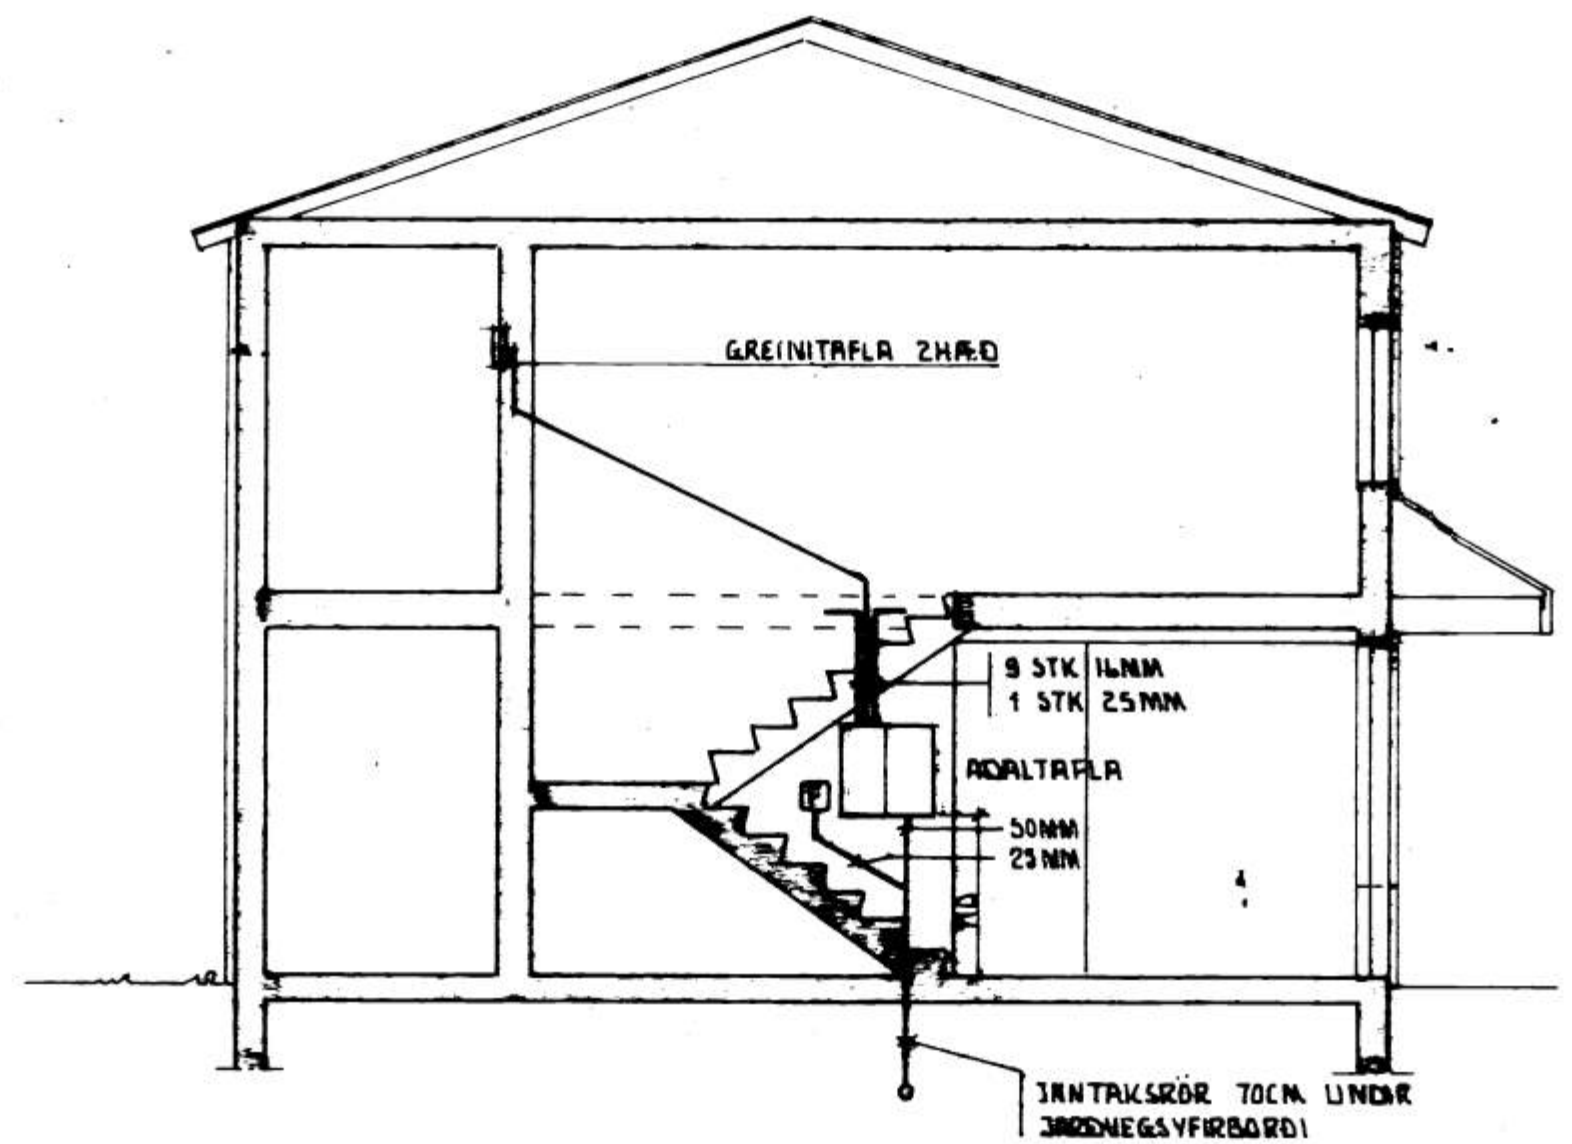

SAMÞYKKT | BYGGINGANERND  
 13.5.86  
 BYGGINGAÞRULLUNDI VESTMANNAEYJUM  
 Valdið Magnússon

SNID A-B 1:50

F			VERK	
E			STRANDVEGUR 63 VESTMANNAEYJUM	
D			RAFLAGNATEIKNING	
C			EINLÍNUMYND - SNID	
B				
A				
BR	DAGS.	BREYTING.	TEIKN. NR. 27	AF 8539
PÁLL ZOPHONIÁSSON			HANNAÐ PZ	TEIKN. MG
BYGGINGAÞAKNIFRÆÐINGUR			KVARÐI 1:50	
KIRKJUVEGI 23 S 98-2711			DAGS. APRÍL 1986	
900 VESTMANNAEYJUM				

HEIMTALUG