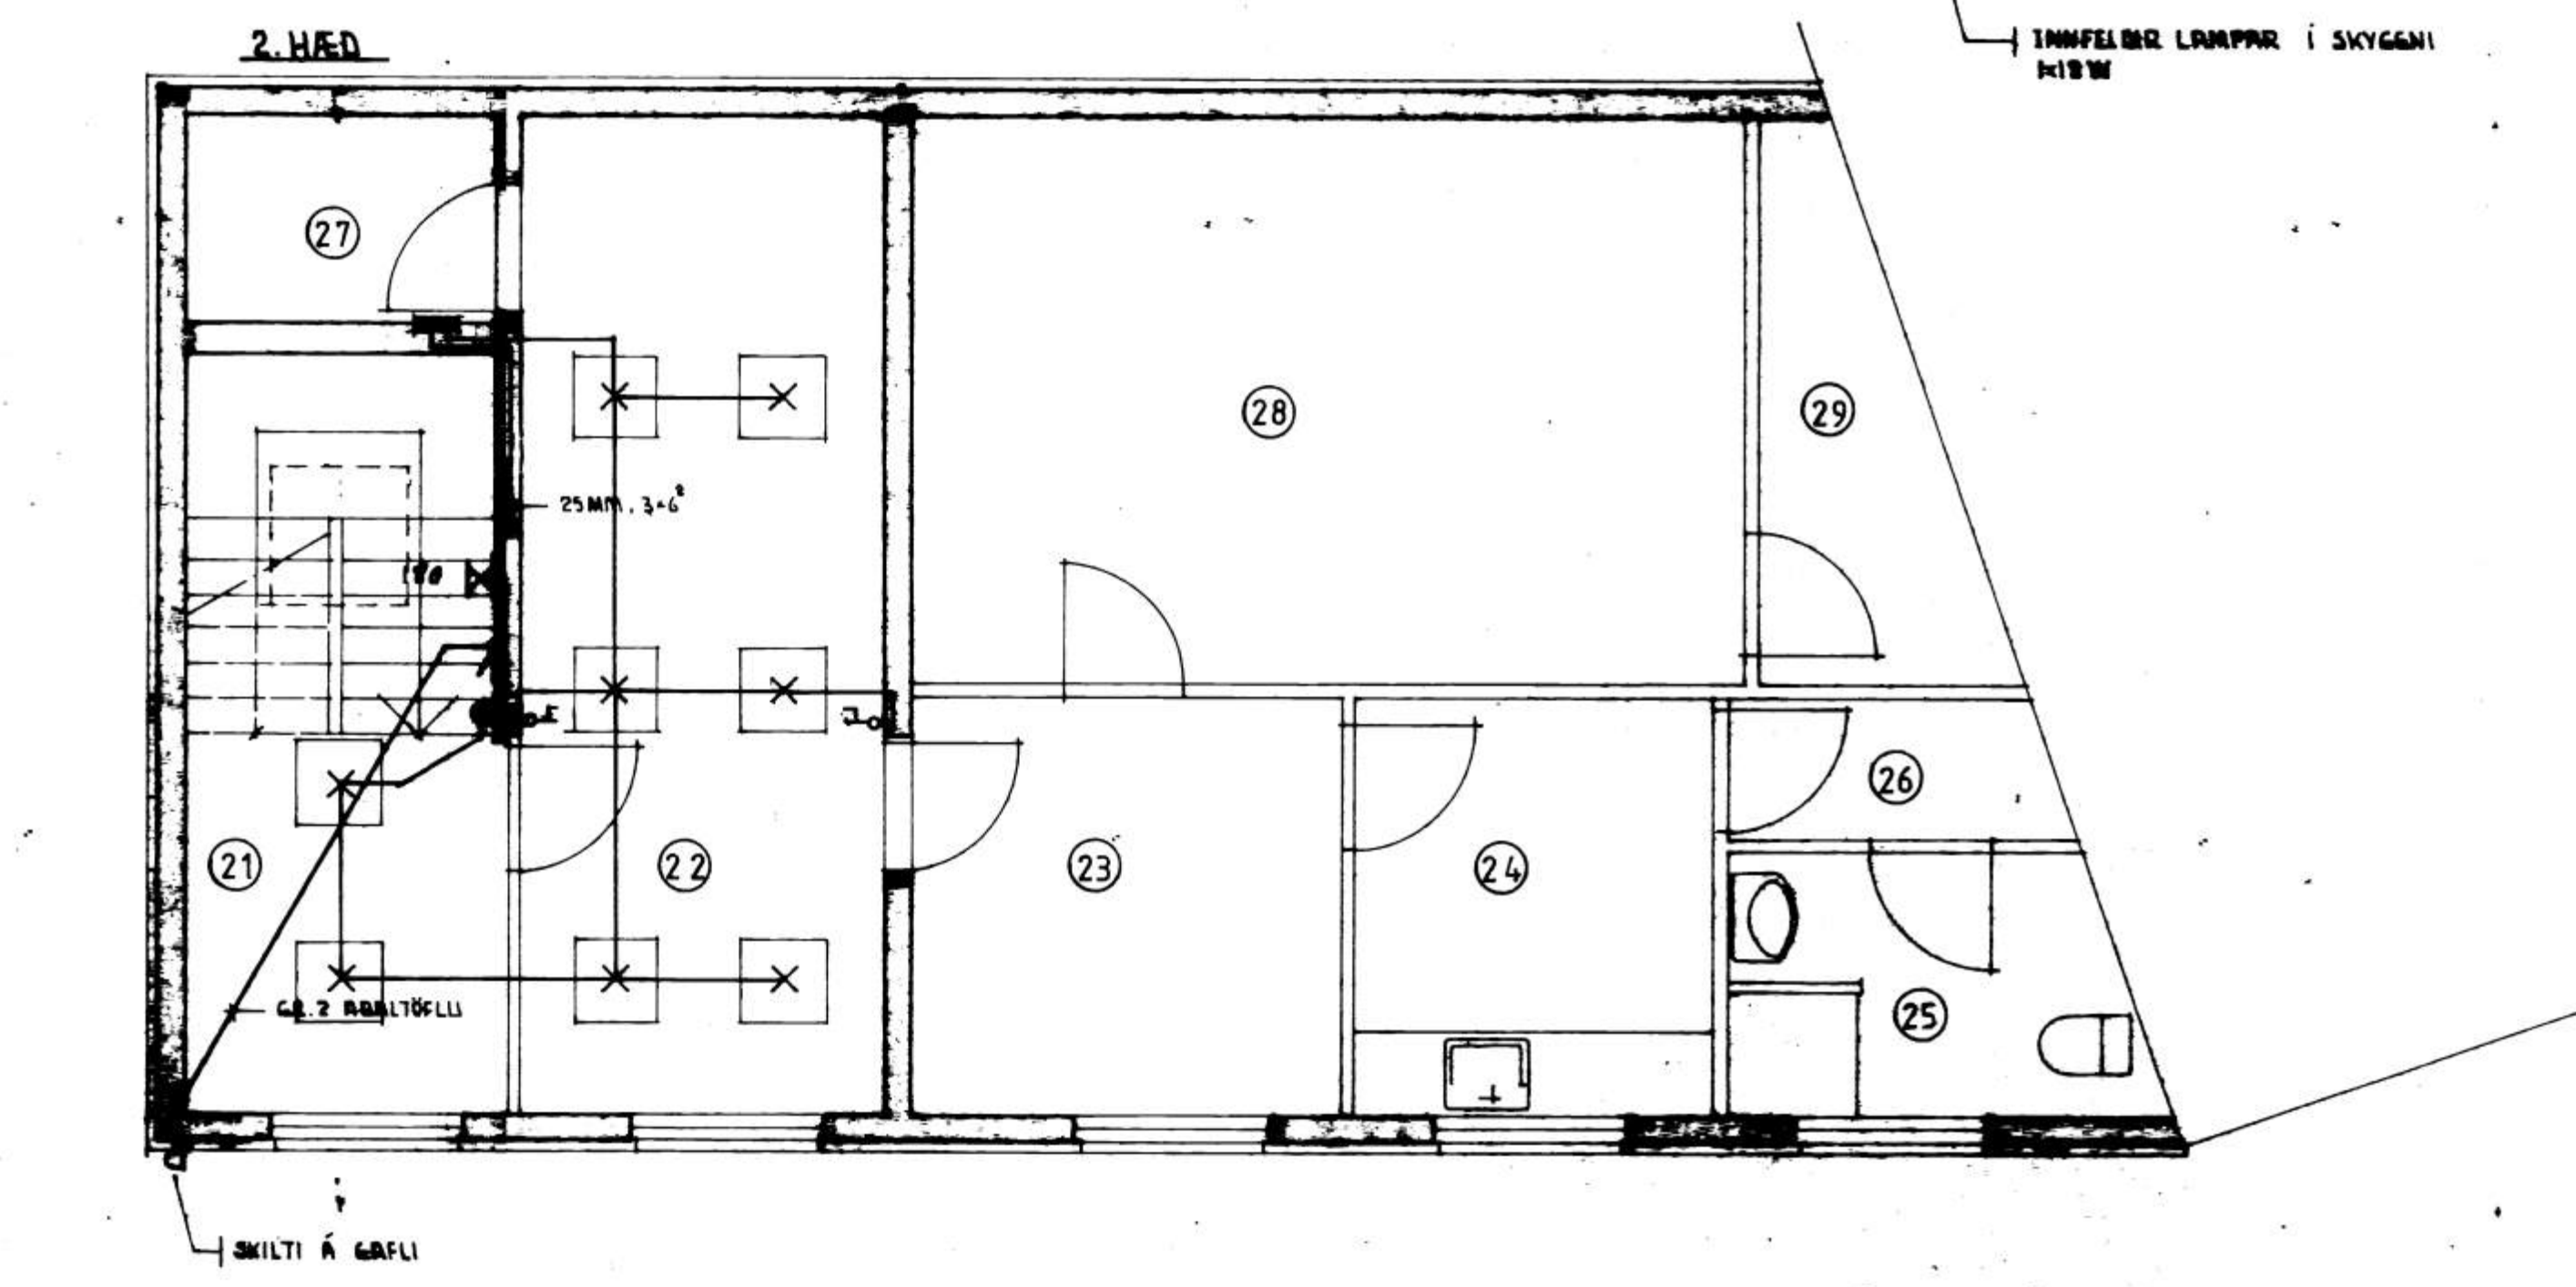

SKÝRINGAR:

- PÍPUR 16MM MED IDREGNUM VÍR 3x1,5.
- HÆÐ ROFA SÉ 100CM YFIR GÖLFU.
- HÆÐ TENGLA SÉ 20CM, HÆÐ TENGLA VIÐ ROFA SÉ SÚ SAMAN OG ROFANS.
- MÁLSTRAUMUR ROFA OG TENGLA SÉ MINNST 10A.

F			VERK	STRANDVEGUR 63 VESTMANNAEYJUM
E				RAFLAGNATEIKNING
D				GRUNNMYND
C				
B				
A				
BR.	DAGS.	BREYTING	TEIKN. NR. 26	AF 8539
PÁLL ZÓPHONIÁSSON			HANNAÐ PZ	TEIKNAD MG
BYGGINGATEKNIFRÆÐINGUR			KVARDI 1:50	
KIRKJUVEGI 23 S 98-2711			DAGS. APRÍL 1986	
900 VESTMANNAEYJUM				