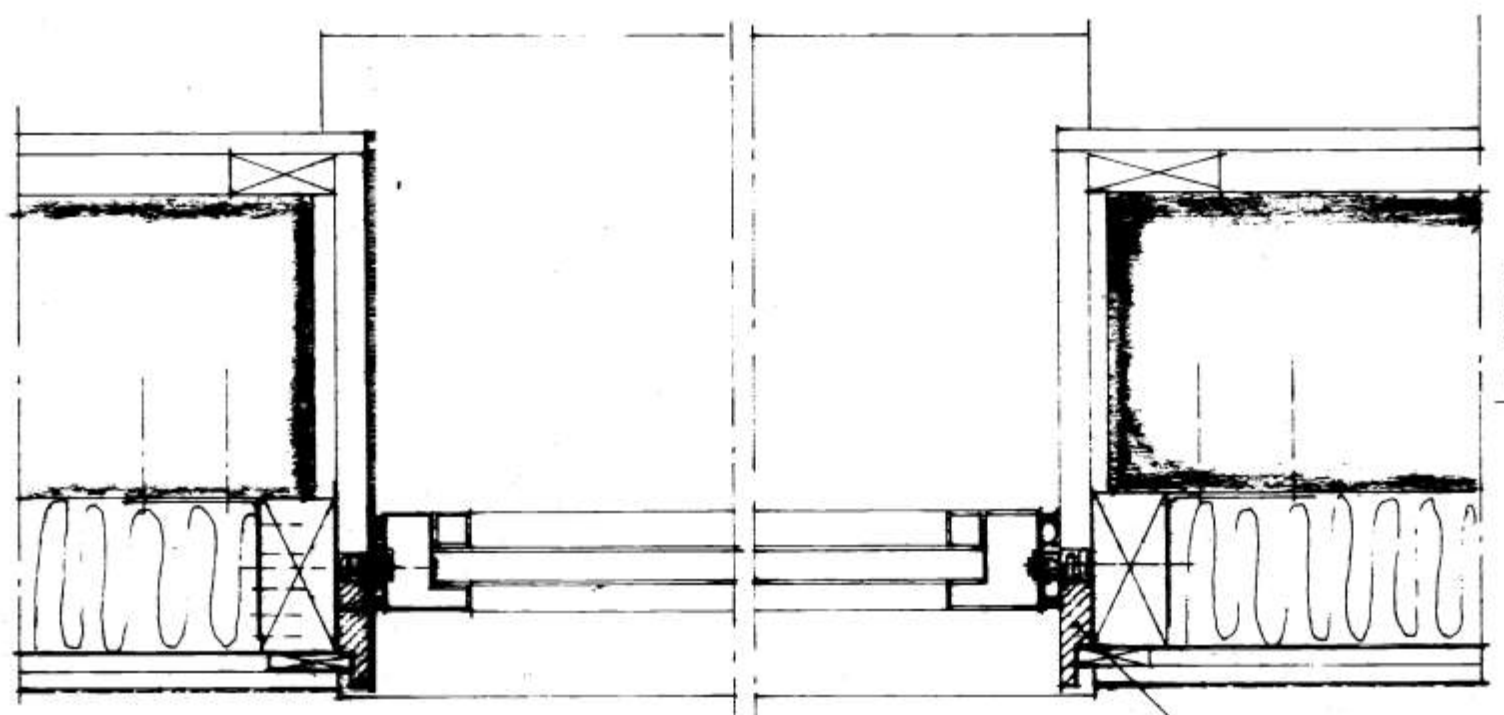

SNID A-A 1:50

LÖÐRÉTT SNID Í GLUGGA OG SKYGGNI 1:5

LÁRÉTT SNID Í GLUGGA 1:5

F		VERK	STRANDVEGUR ■ VESTMANNAEYJUM
E			SNID A-A
D			
C			
B			
A		TEIKN. NR. 7	AF 8539
BR.	DAGS.	BREYTING	HANNAÐ PZ TEIKNAD MG
PÁLL ZÓPHONIASSON			KVARDI 1:50
BYGGINGA- OG BYGGINGA- KIRKJAVEGI 23 - 88-2711 900 VESTMANNAEYJUM			DAGS. FEBRÚAR 1985