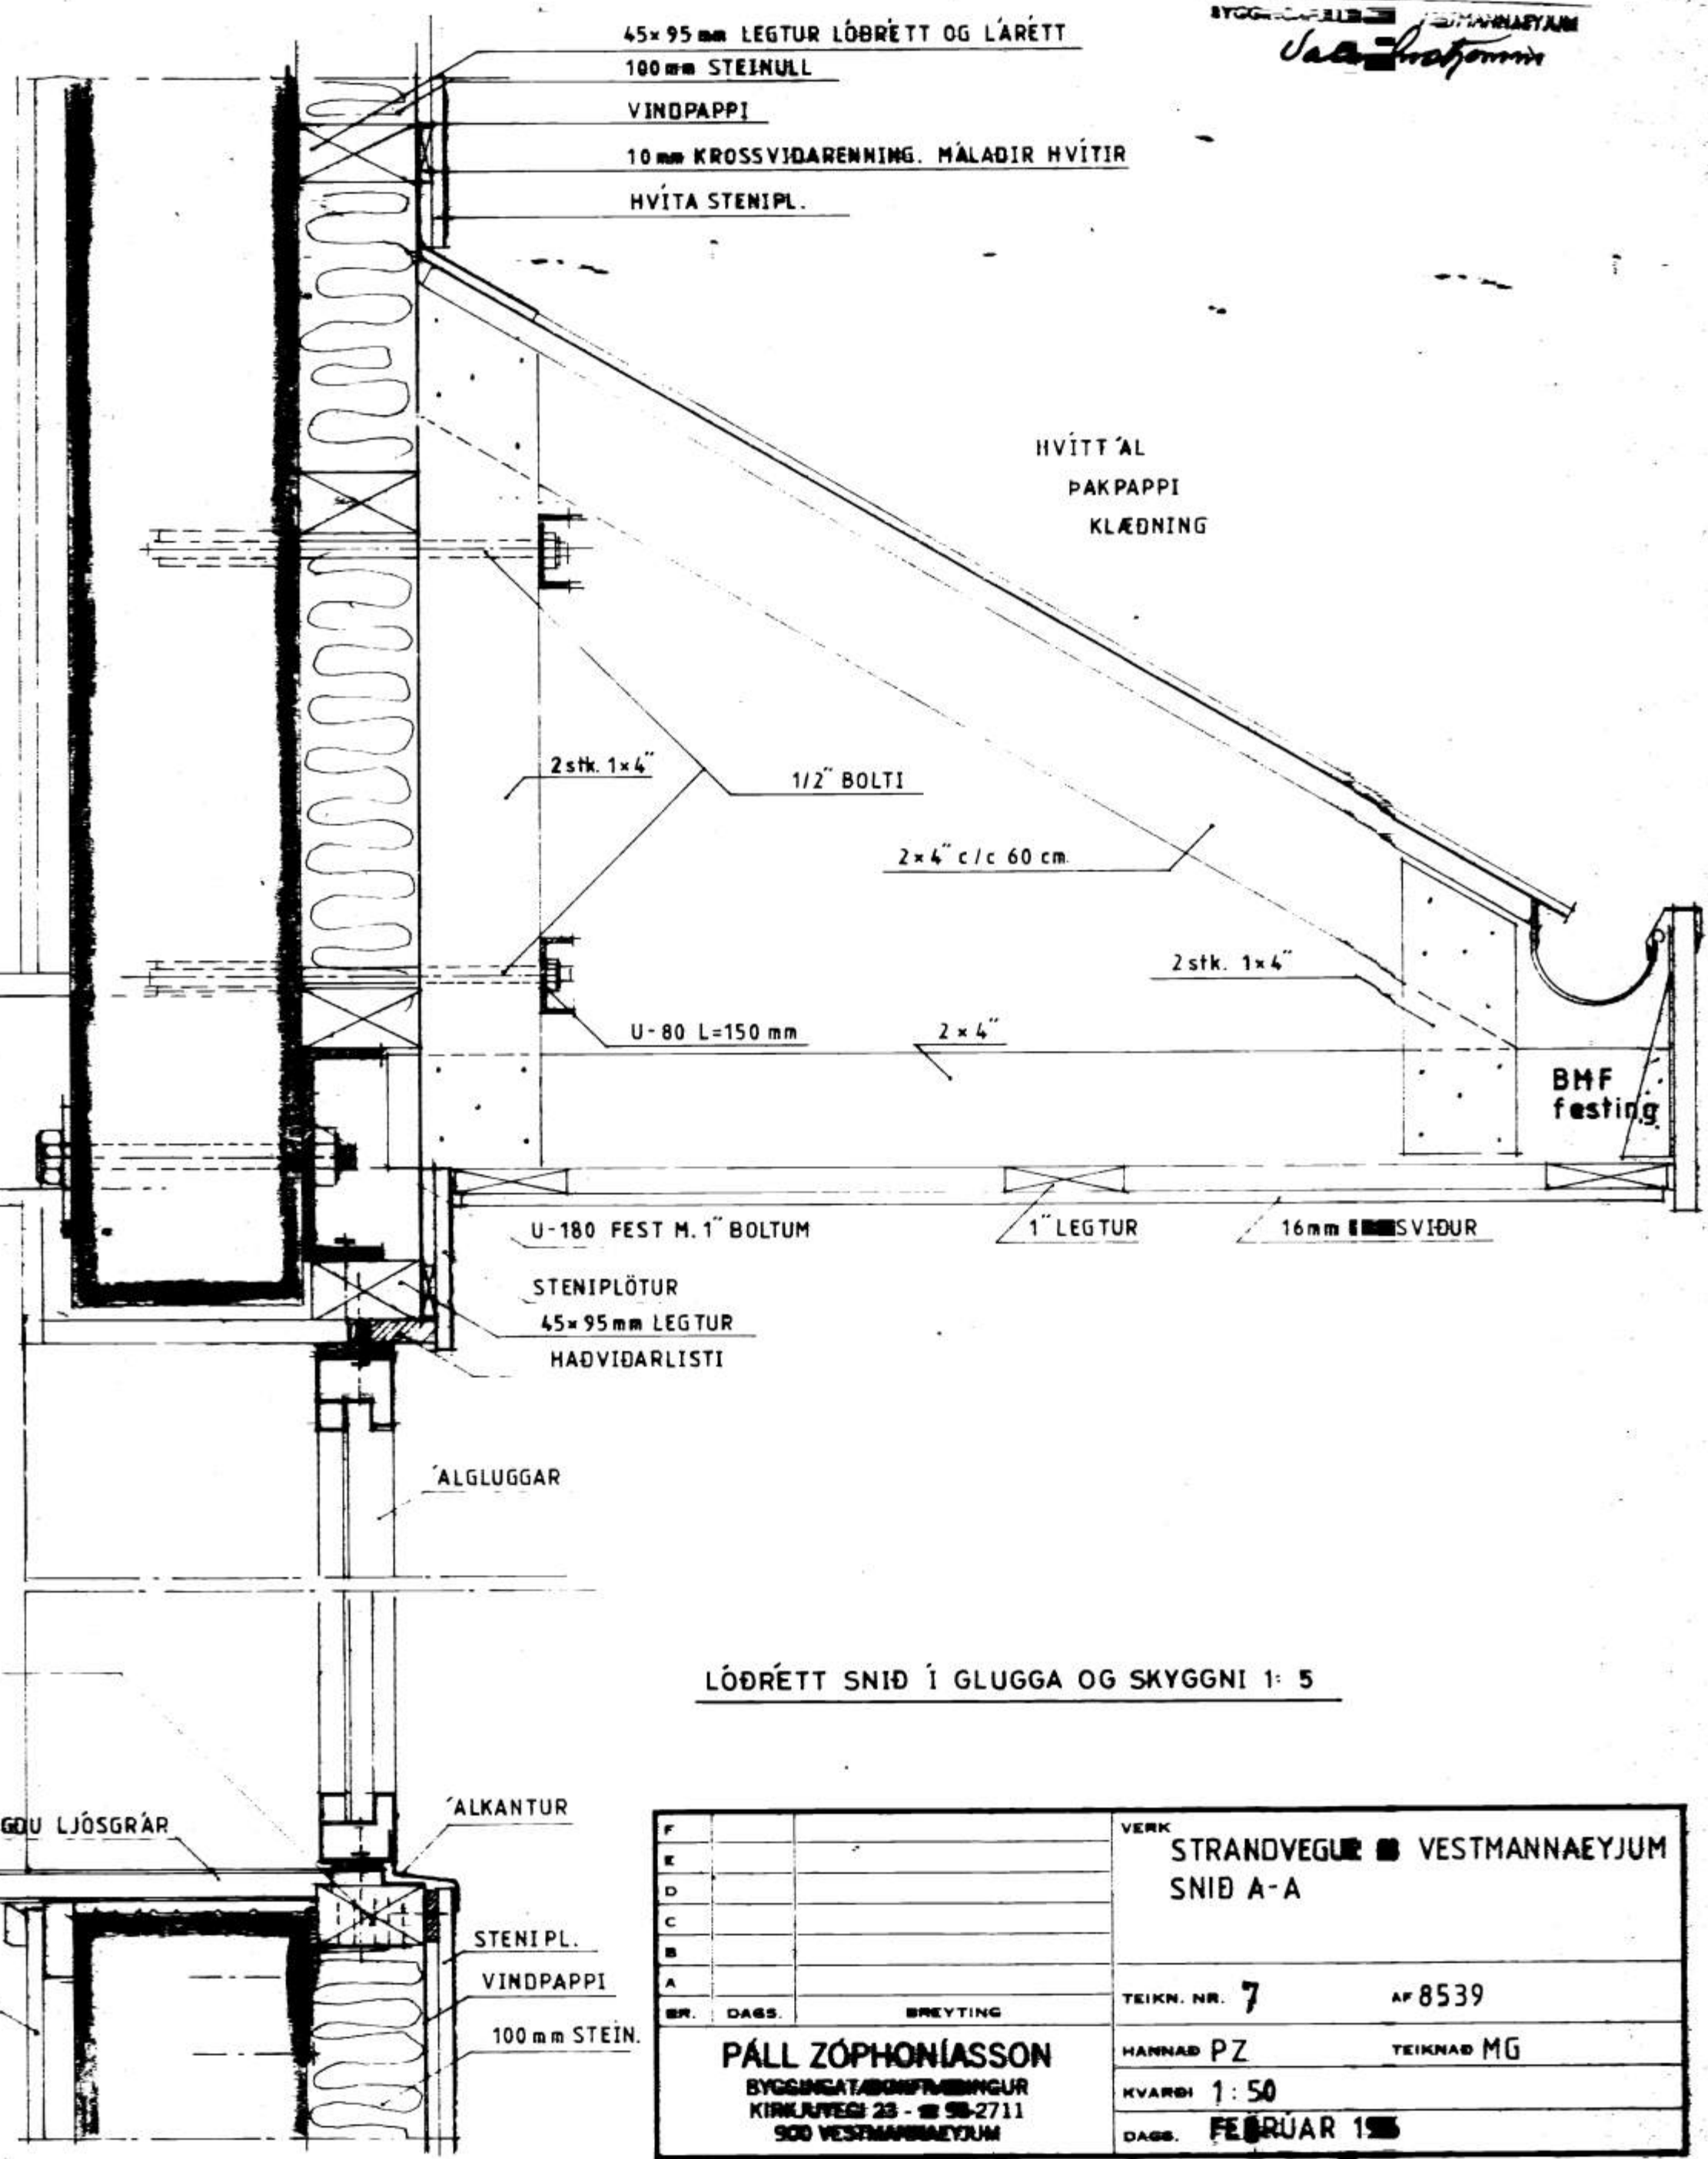

SNID A-A 1:50

LÖÐRÉTT SNID Í GLUGGA OG SKYGGNI 1:5

LÁRÉTT SNID Í GLUGGA 1:5

F		VERK	STRANDVEGUR ■ VESTMANNAEYJUM
E			SNID A-A
D			
C			
B			
A		TEIKN. NR. 7	AF 8539
BR.	DAGS.	BREYTING	HANNAÐ PZ TEIKNAD MG
PÁLL ZÓPHONIASSON			KVARDI 1:50
BYGGINGA- OG BYGGINGA- KIRKJAVEGI 23 - 88-2711 900 VESTMANNAEYJUM			DAGS. FEBRÚAR 1985