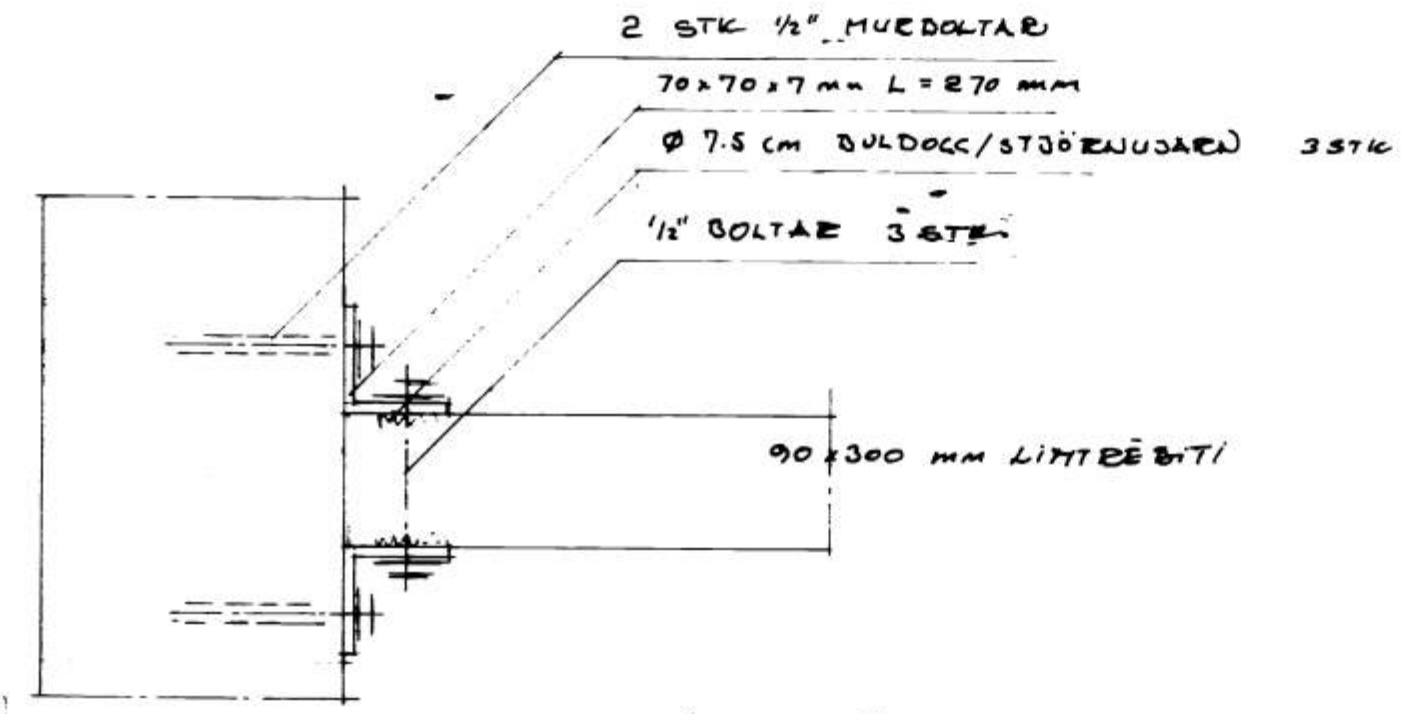

6582

SAMPYKKI | BYGGINGANEFND

13.5.86
 VESTMANNAEYJUM
Julius Þrófsson

ÞAK VÆR ELDRA HUSINU, FARLENGJÄRN OG SETJÁH
 TACA SKA NIDUR LEDRI SPECCU OG NÚV. KLÖNN
 NEGLA SKAL 3" NEDAN Á SPECCUNAR
 EINDURAN MED 7" STEINULL
 ÞAKVÆÐJARLAG T.D. PLASTFOLIA
 ÞAFMAGNUSGRÍÐ
 FUCHSBERGA RANILL

GRINDKYND HLUTAHYND / LIMTRÉSFESTINGAR

LIMTRÉSBITI 30x9 CM L: 820 CM
 NÆKKJÓN TILLÍFEBARDA OG VÆRLEYSKUNU

ÓTVEGGIR OG
 TEIKNINGU NR 7

SNID B-B 1:50

SNID C-C 1:50

F		VERK STAÐURVEGUR VESTMANNAEYJUM
E		SNID B-B C-C
D		
C		
B		
A		
BR.	DAGS.	BREYTING
PÁLL ZÓPHONIASSON		TEIKN. NR. 6 = 8539
BYGGINGAÆVINGARFRÉMBUR		HANNAÐ P2
KIRKJAVEGI 23 - 8B-2711		KVARÐI 1:50
900 VESTMANNAEYJUM		DAGS. MAJ 1986