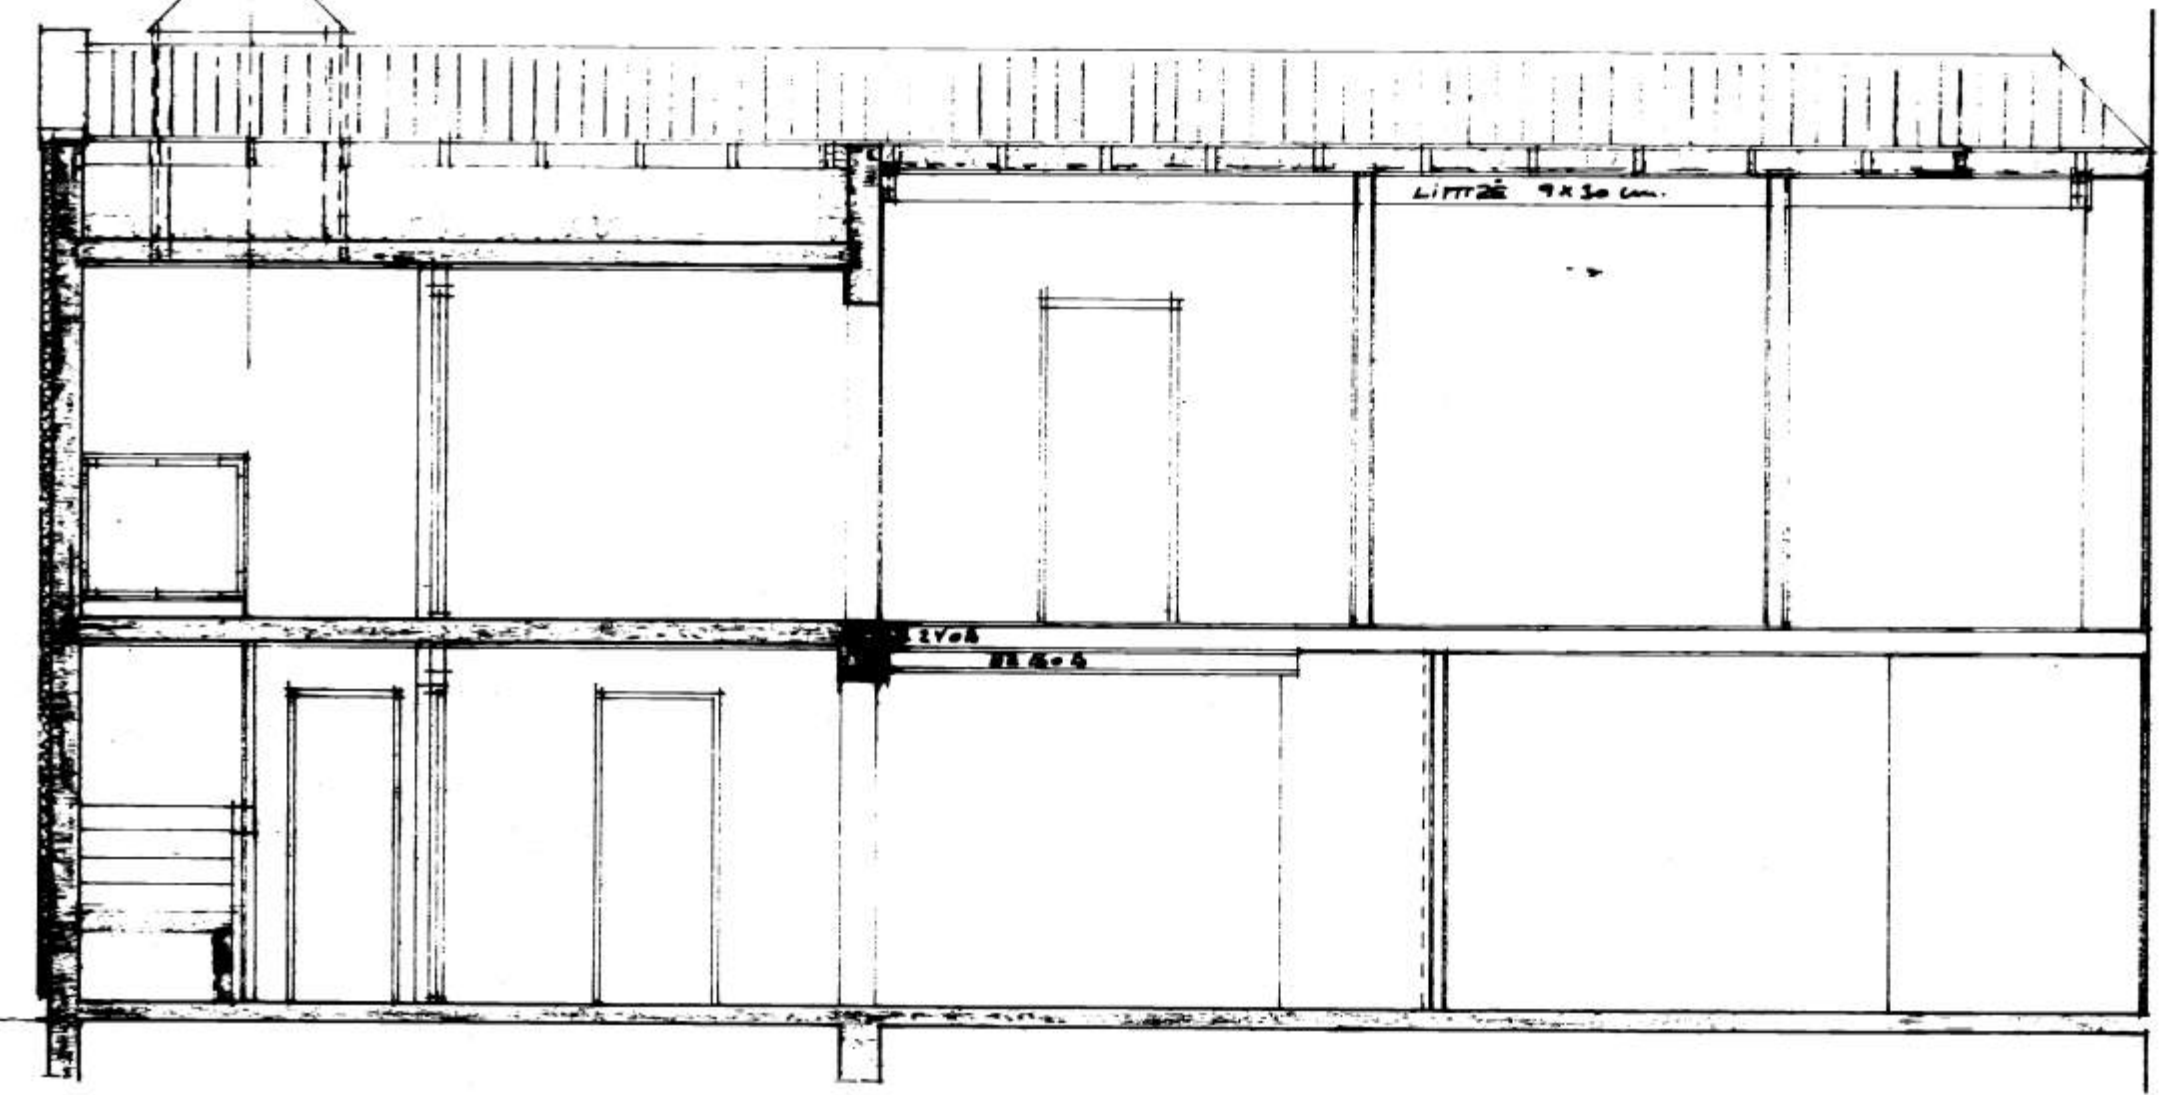

6582

SAMPYKKI | BYGGINGANEFND

13.5.86
 VESTMANNAEYJUM
Julius Þrófsson

ÞAK VÆR ELDRA HUSINU, FARLENGJÄRN OG SETJÁH
 TACA SKA NIDUR LEDRI SPECCU OG NÚV. KLÖNN
 NEGLA SKAL 3" NEDAN Á SPECCUNAR
 EINDURAN MED 7" STEINULL
 ÞAKVÆÐJARLAG T.D. PLASTFOLIA
 ÞAFMAGNUSGRÍÐ
 FUCHSBERGA RANILL

GRINDKYND HLUTAHYND / LIMTRÉSFESTINGAR

LIMTRÉSBITI 30x9 CM L: 820 CM
 NÆKKJÓN TILLÍFEBARDA OG VÆRLEYSKUNU

ÓTVEGGIR OG
 TEIKNINGU NR 7

SNID B-B 1:50

SNID C-C 1:50

F		VERK STAÐURVEGUR VESTMANNAEYJUM
E		SNID B-B C-C
D		
C		
B		
A		
BR.	DAGS.	BREYTING
PÁLL ZÓPHONIASSON		TEIKN. NR. 6 = 8539
BYGGINGAÆVINGARFRÉMBUR		HANNAÐ P2
KIRKJAVEGI 23 - 8B-2711		KVARÐI 1:50
900 VESTMANNAEYJUM		DAGS. MAJ 1986