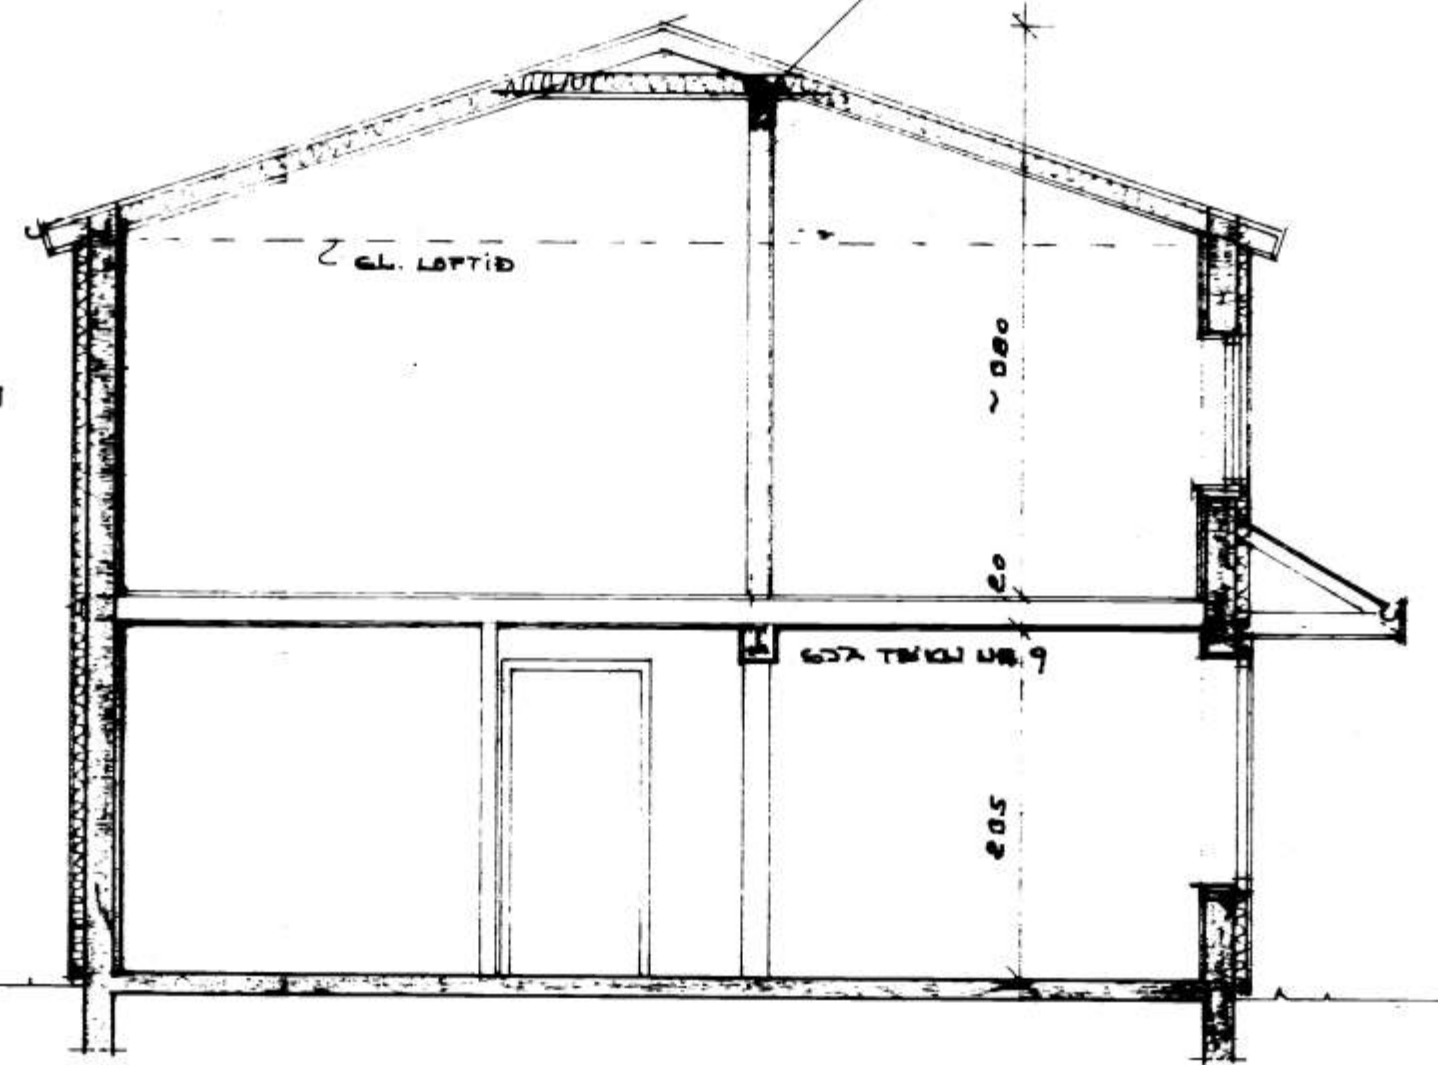

6582

SAMPYKKI | BYGGINGANEFND

13.5.86
 VESTMANNAEYJUM
Julius Þrófsson

ÞAK VÆR ELDRA HUSINU, FARLENGJÄRN OG SETJÁH
 TACA SKA NIDUR LEDRI SPECCU OG NÚV. KLÖNN
 NEGLA SKAL 3" NEDAN Á SPECCUNAR
 EINDURAN MED 7" STEINULL
 ÞAKVÆÐJARLAG T.D. PLASTFOLIA
 ÞAFMAGNUSGRÍÐ
 FUCHSBERGA RANILL

GRINDKYND HLUTAHYND / LIMTRÉSFESTINGAR

LIMTRÉSBITI 30x9 CM L: 820 CM
 NÆKKJÓN TILLÍFEBARDA OG VÆRLEYSKUNU

ÓTVEGGIR OG
 TEIKNINGU NR 7

SNID B-B 1:50

SNID C-C 1:50

F		VERK STAÐURVEGUR VESTMANNAEYJUM
E		SNID B-B C-C
D		
C		
B		
A		
BR.	DAGS.	BREYTING
PÁLL ZÓPHONIASSON		TEIKN. NR. 6 = 8539
BYGGINGAÆVINGARFRÉMBUR		HANNAÐ P2
KIRKJAVEGI 23 - 8B-2711		KVARÐI 1:50
900 VESTMANNAEYJUM		DAGS. MAJ 1986