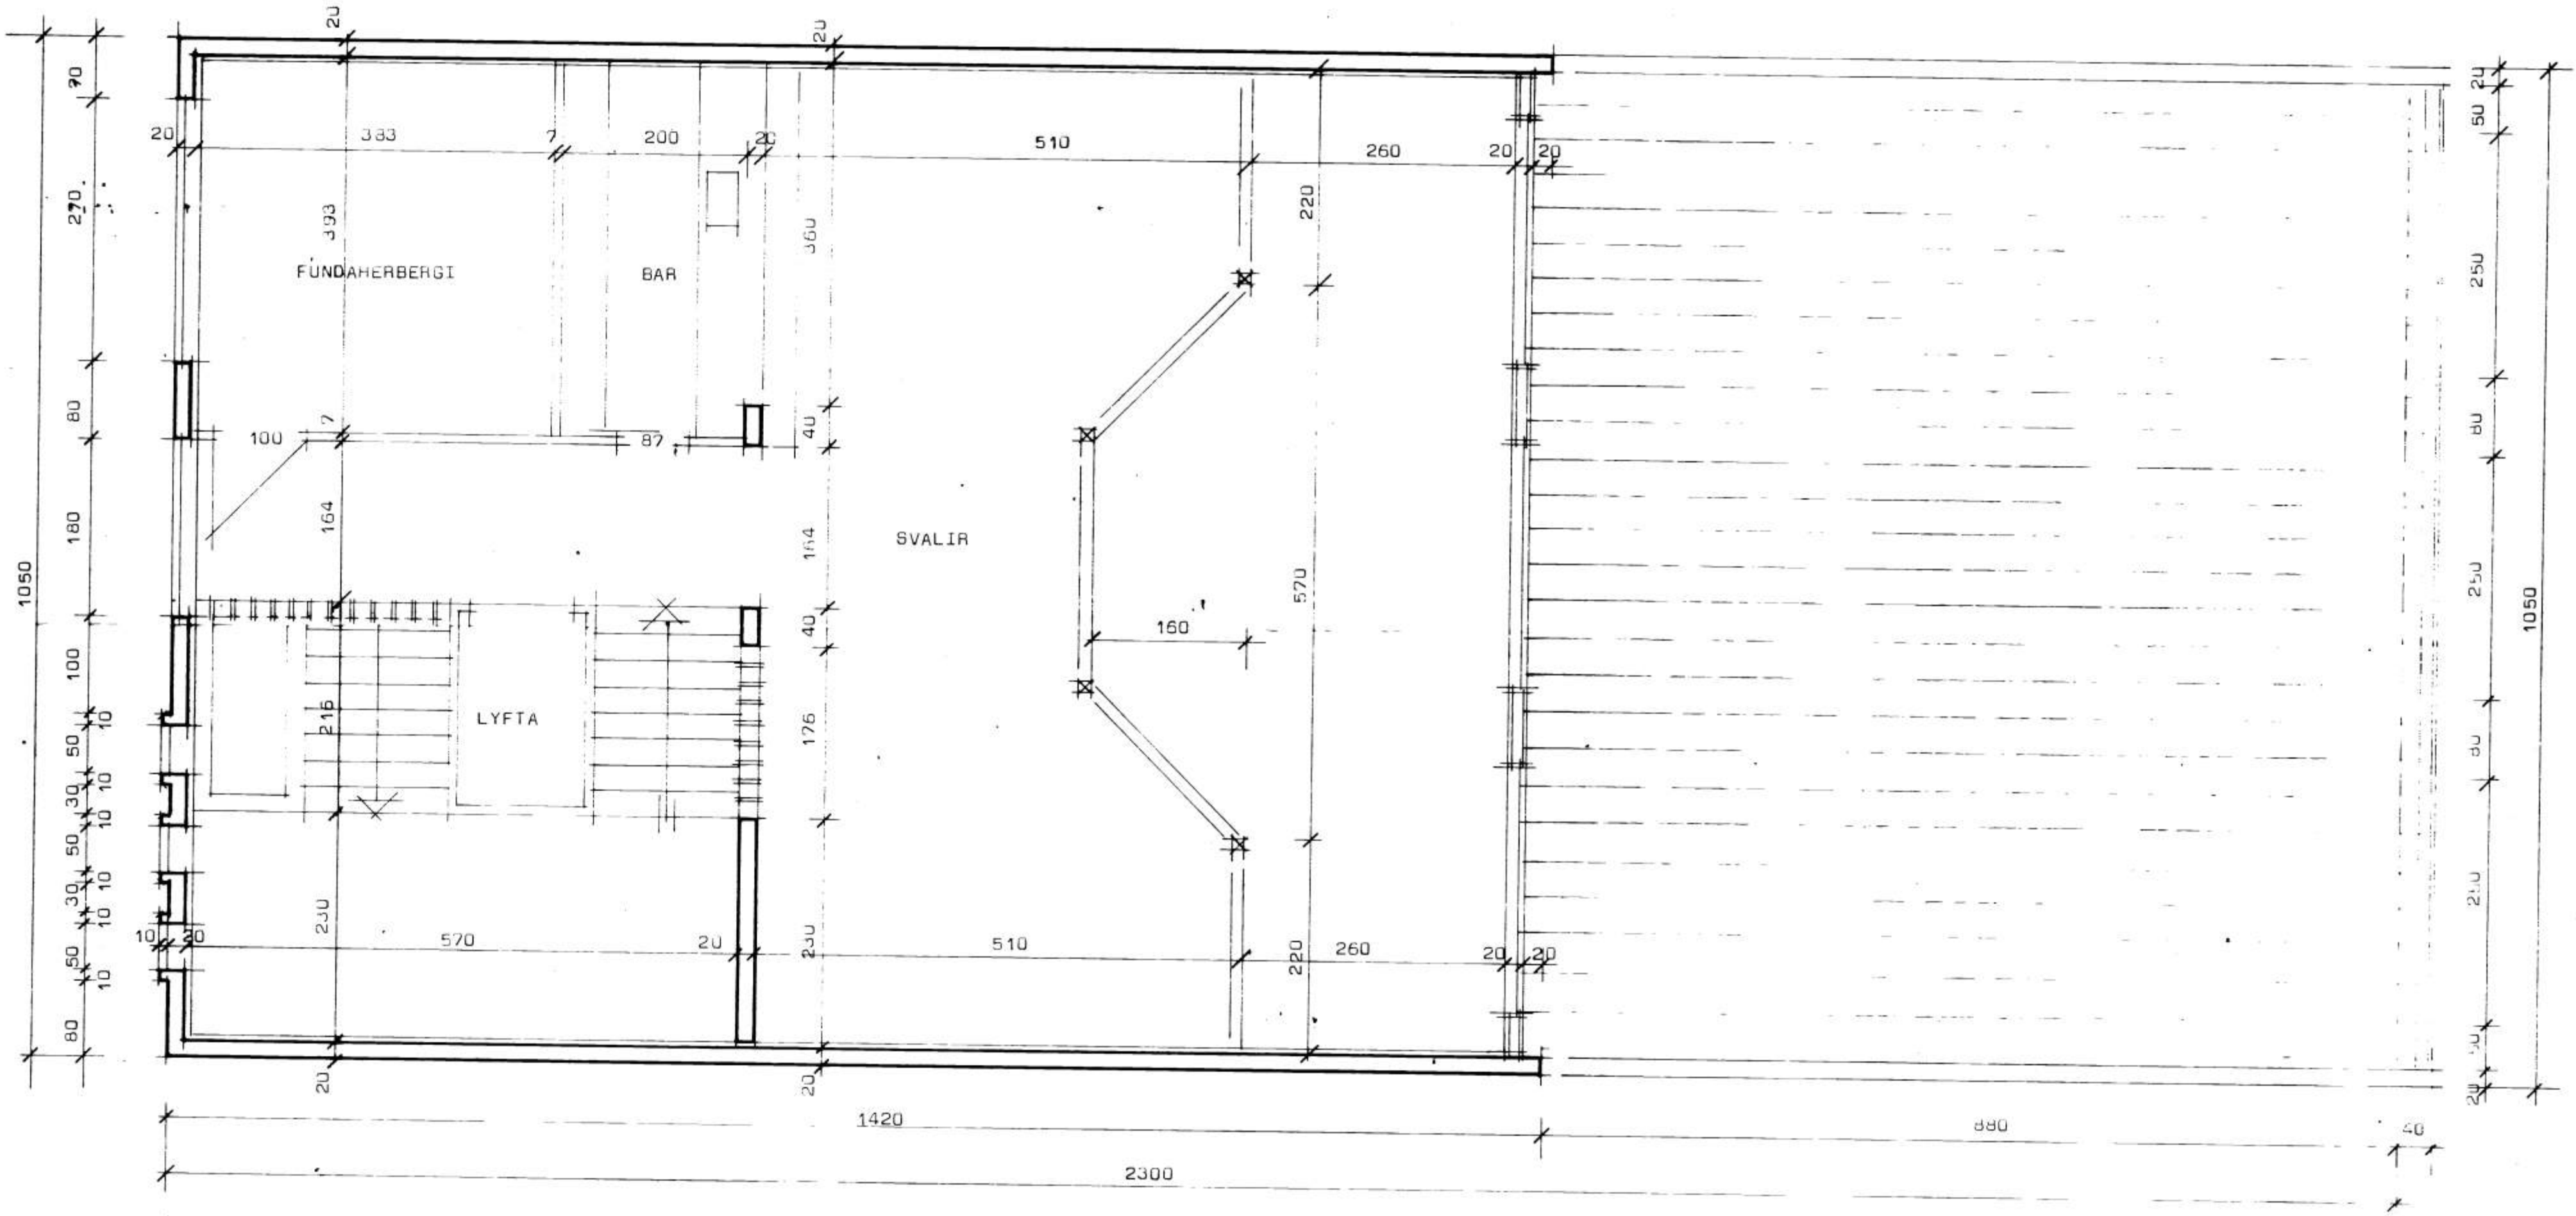

6372

Strandvegur Vestmannaeyjum.

SAMPYKKT | BYGGINGARFRAMAÐAÐ

20-3-81
BYGGINGAÞRÖUNINGARFRAMAÐAÐ
Vallir Kristjánsson

Grunnmynd rishóðar

STADALHÚS FTS
TEIKNISTOFA SÍÐUMÚLA 3I SÍMI 8314I

VERKEFNI Rishóð	DAGS. 1981 MKV. 1:50	VERK NR SU 56
Strandvegur Vestmannaeyjum.	BR. BLAD NR	