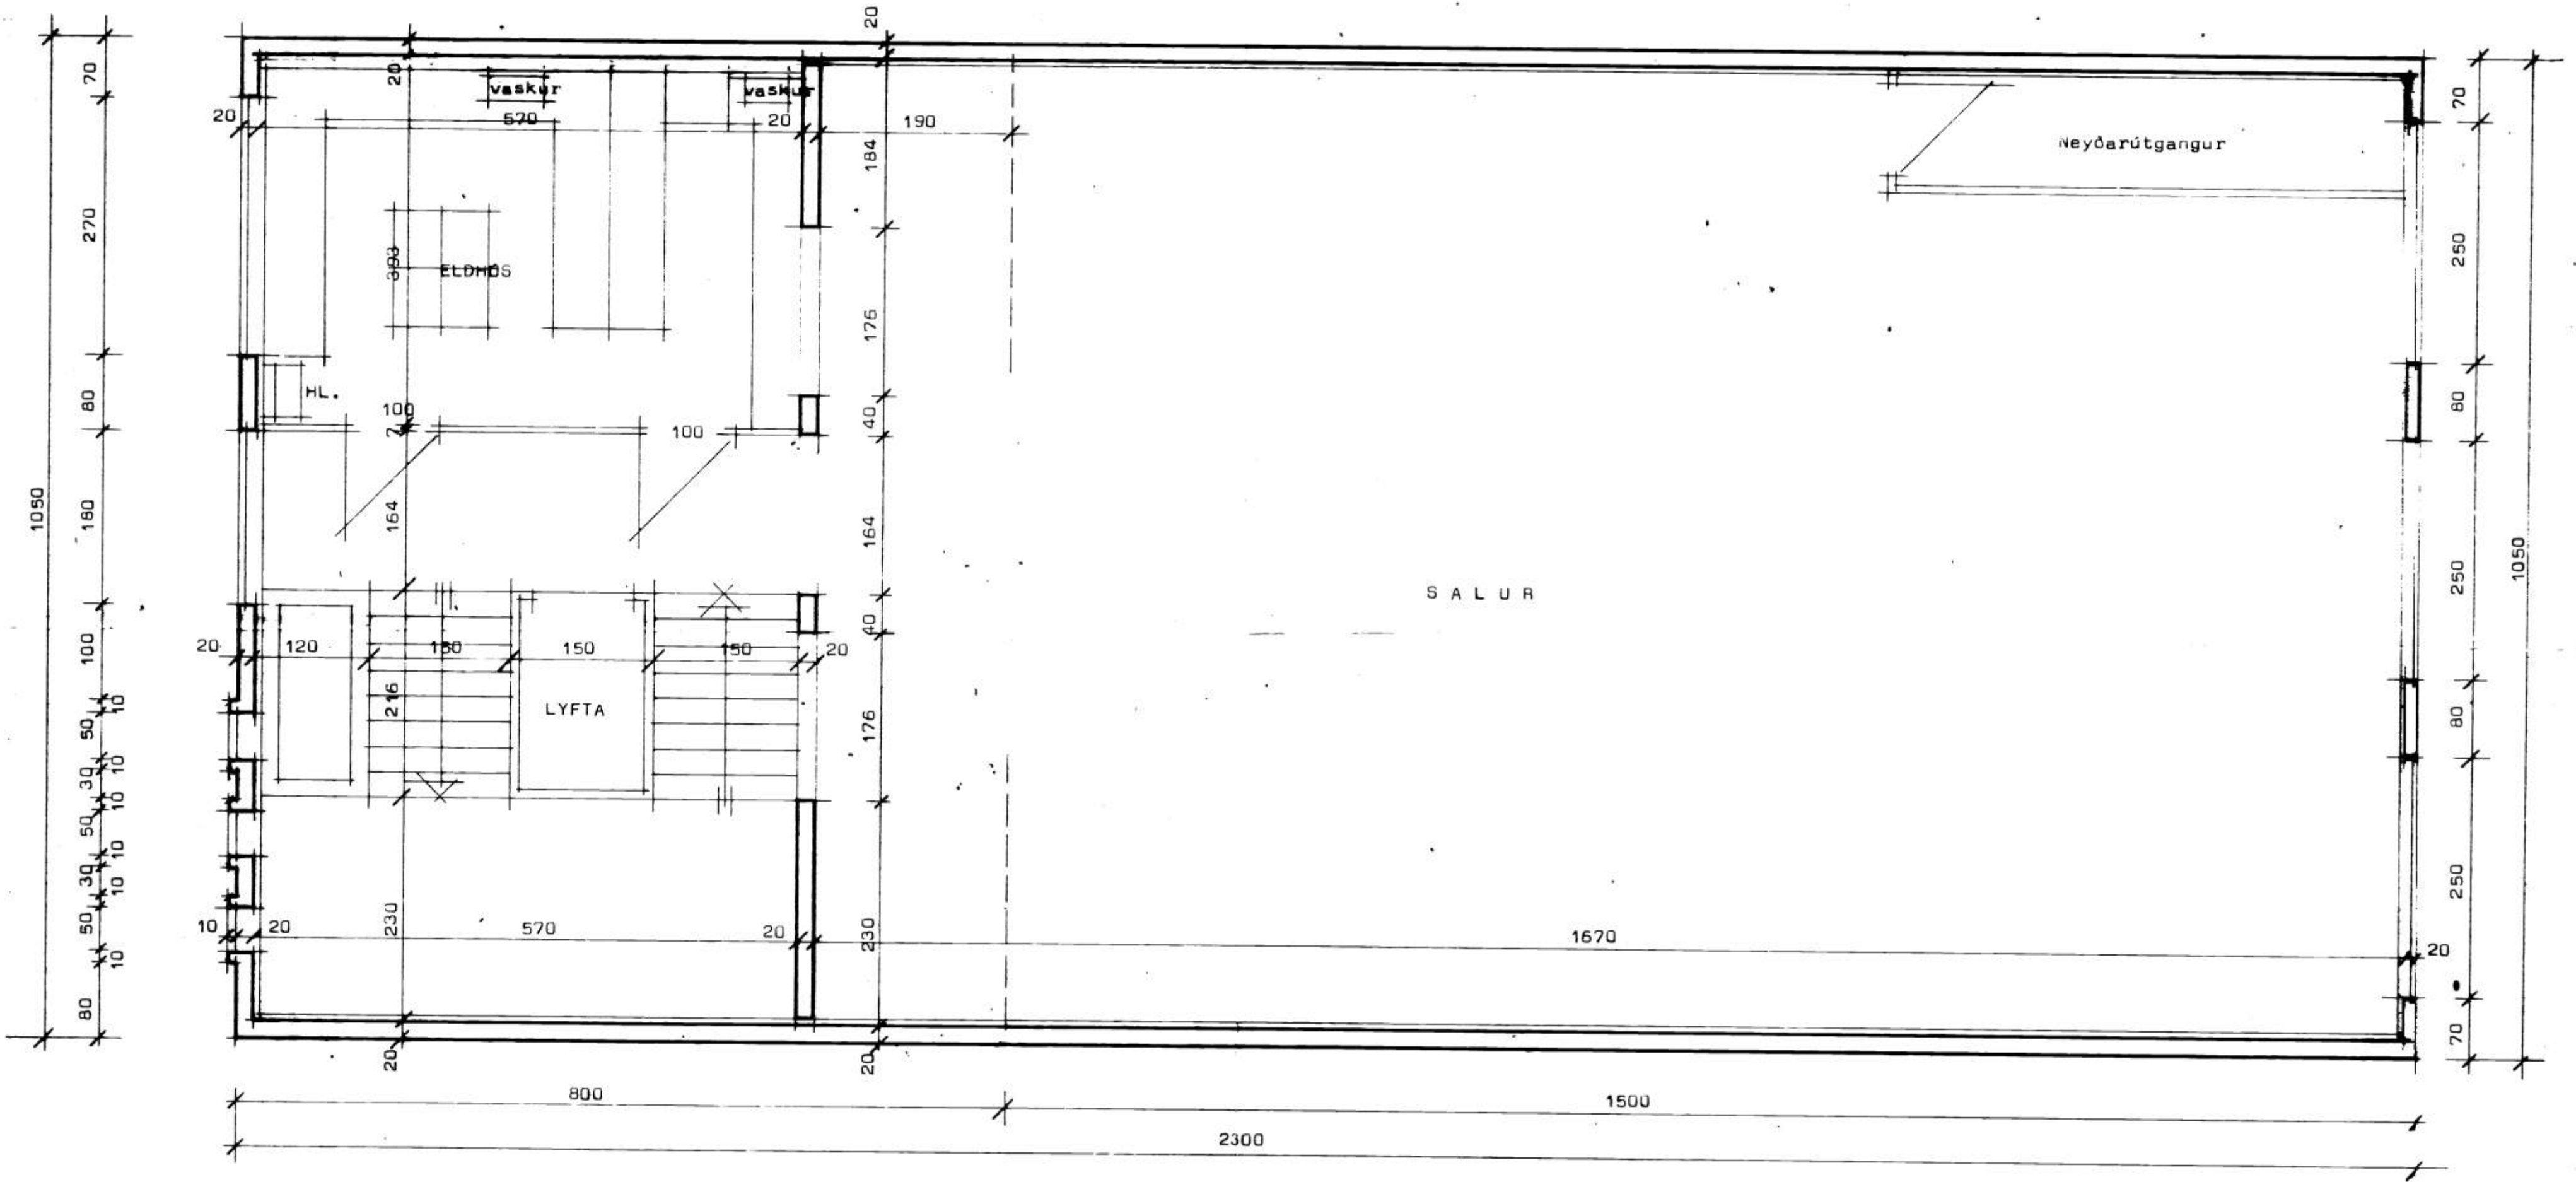

Strandvegur Vestmannaeyjum.

Grunnmynd 2 hæðar.

STADALHUS

TEIKNISTOFA SÍÐUMÚLA 31 SÍÐER3141

VERKFRÍ	ÁRSG. 1981	VERK NÚ SU 56
Grunnmynd 2 hæðar	SKV. 1:50	
Strandvegur Vestmannaeyjum.	BL. 02.00	

Valur Kristjánsson *Sigurður P. Kristjánsson*
 STADALHUS TEIKNISTOFA SÍÐUMÚLA 31 SÍÐER3141