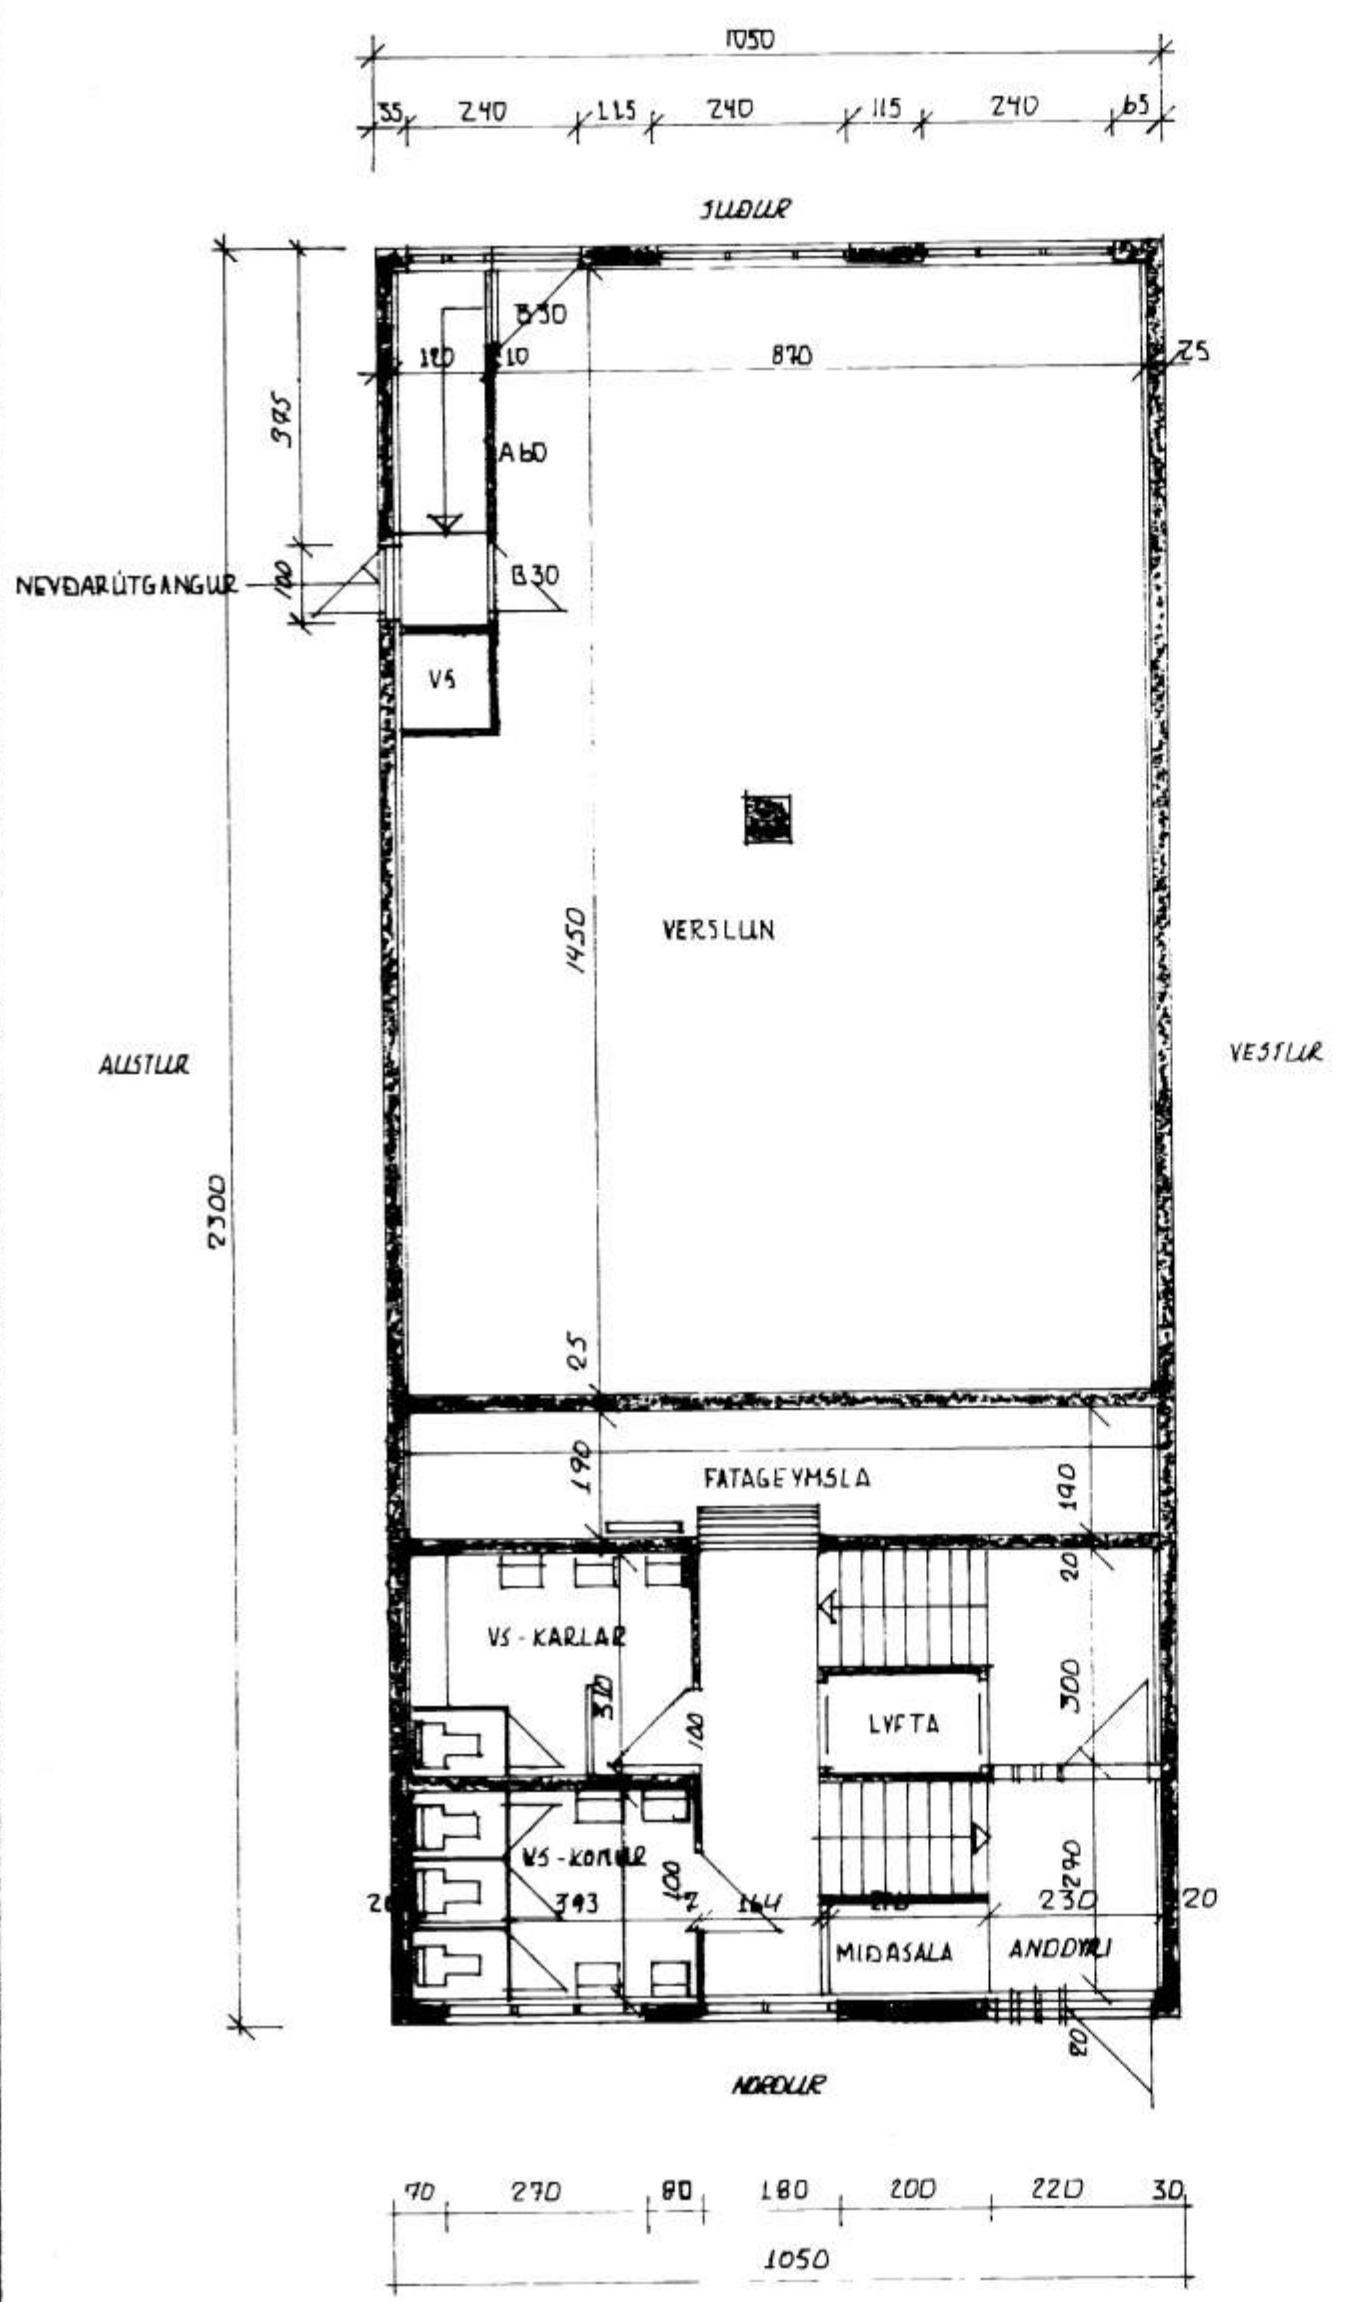

6370

11-B-93  
SAMÞYKKT Í BYGGINGANEFND

S.W. Þ. S. B.  
BYGGINGARLITRÚNNI Í VESTMANNABYJUM

GRUNNMYND 1. HÆÐAR

NR. 1  
KIWANISHLIS STRANDVEGI 54  
NEYÐARLITGANGUR  
1:100  
ágúst 93  
BB

BJÖRGVÍN BJÖRWINSSON  
BYGGINGARTÆKNIFRÆÐINGUR  
SOLHLÍÐ 19 900 VESTMANNABYJUM  
HS-1981-11135 VS-1981-12711