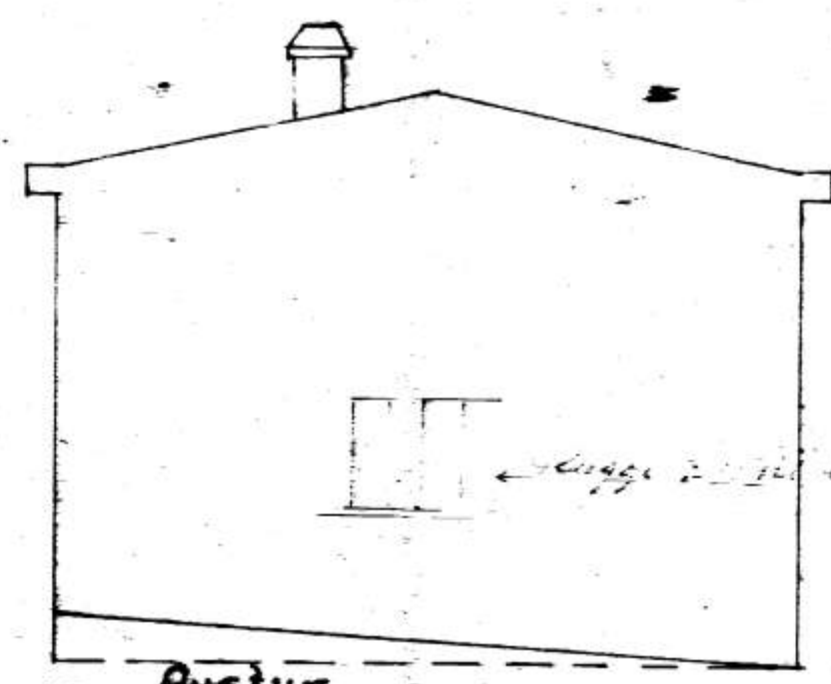

Lamfiskkt 28 maas 1944:
Strandv. 47

Strandv.

Trésmíða mæstari
 Magnús Magnússon
 Chasimonskúli
 Strandvegur 47

HÚSIÐ

STRANDVEGUR 47

MK 1:100

Vestur

Austur