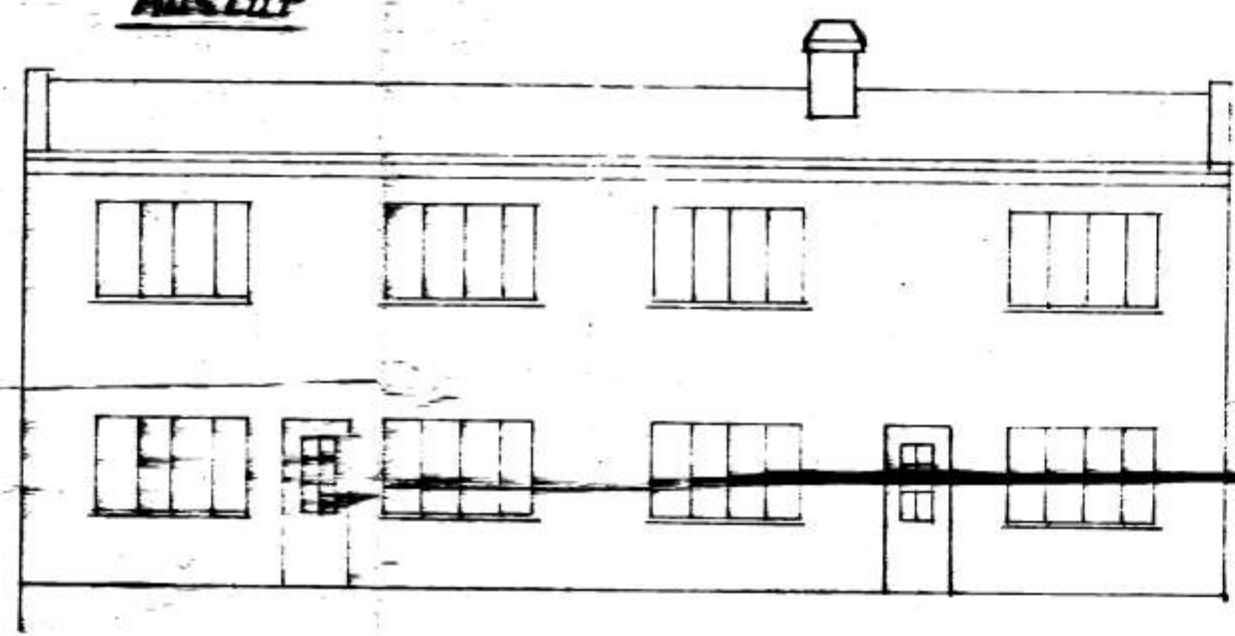

Suður

100 200 180 200 140 200 280 200 100