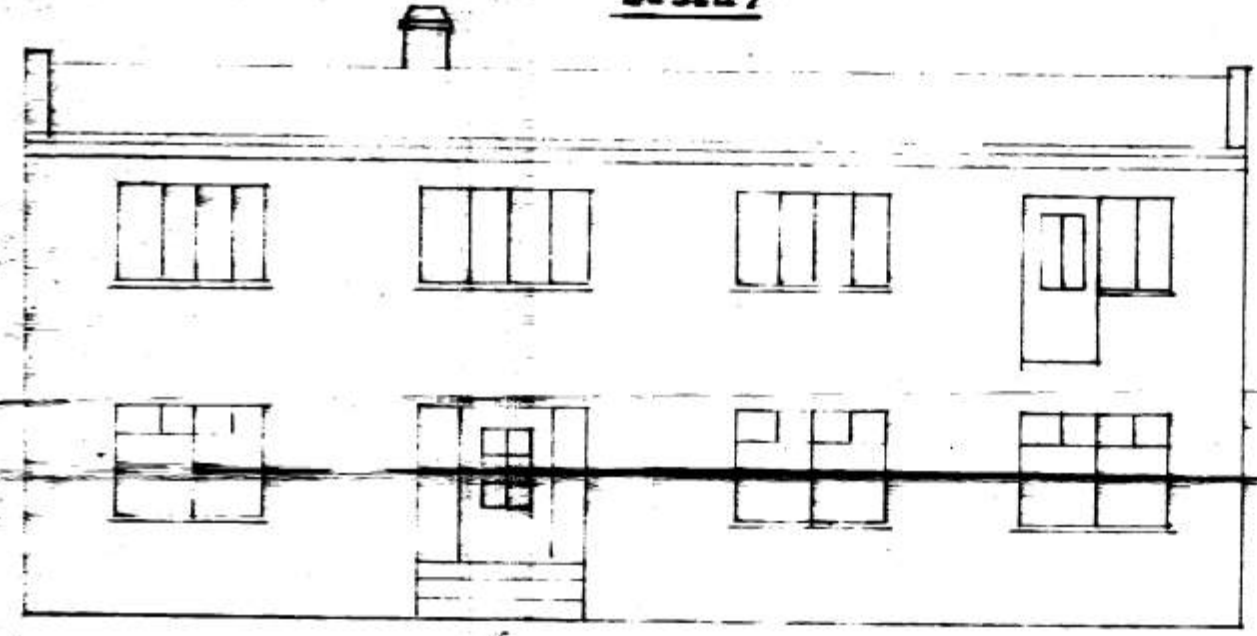

Lamfiskkt 28 maas 1944:
Strandv. 47

Strandv.

Trésmíða mæstari
 Magnús Magnússon
 Chasimonskúli
 Strandvegur 47

HÚSIÐ

STRANDVEGUR 47

MK 1:100

Vestur

Austur

Norður

100 200 70 40 100 200 147 200 16 90 16 200 100

Suður

100 200 180 200 140 200 280 200 100

Skurður

100 200 195 222 195 200 192 200 100
 1600

100 200 180 200 140 200 280 200 100

AFSTÖÐUMYND
 M 1:1000