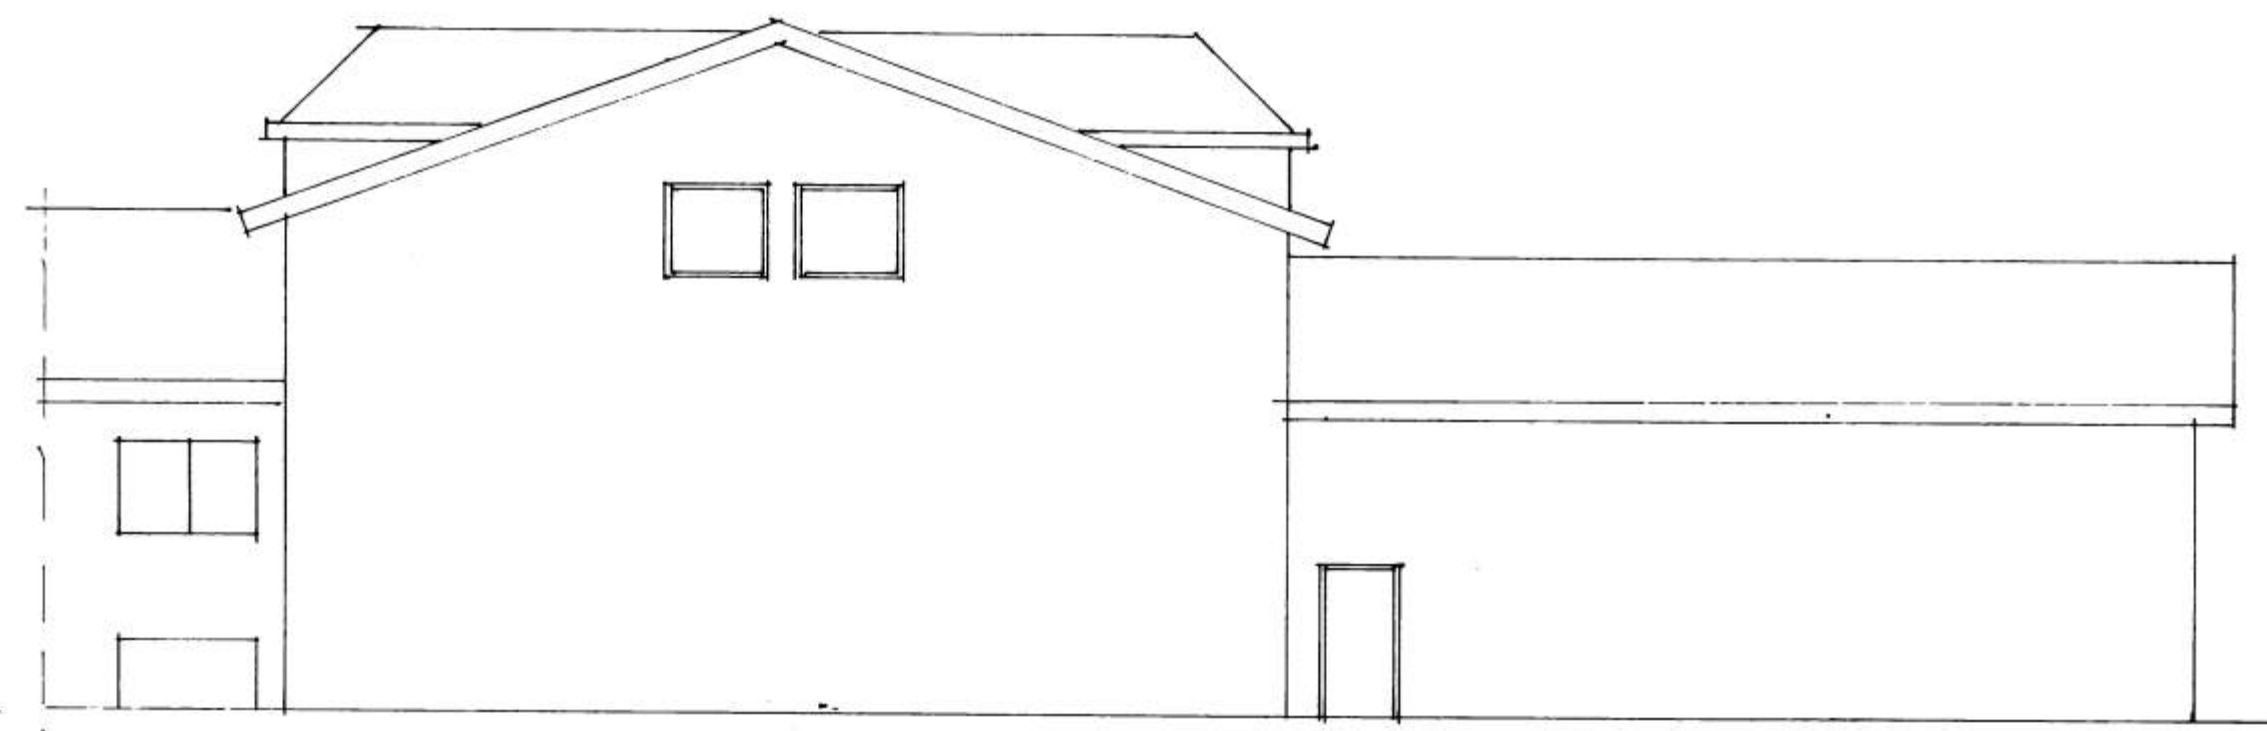

10 FEB 2000

[Signature]
BYGGINGARFRUMN | VESTMANNAEYJUM

AUSTUR

NORÐUR

SUÐUR

AFSTÖÐUNFLYND 1:500

VESTUR

STRANDVEGUR 45
ODDFELLOW VESTM. EYJUM
ÚTLÍFSMYNDIR MEV 1:100
TEIKN SIGURDÓR P. JAN 2000