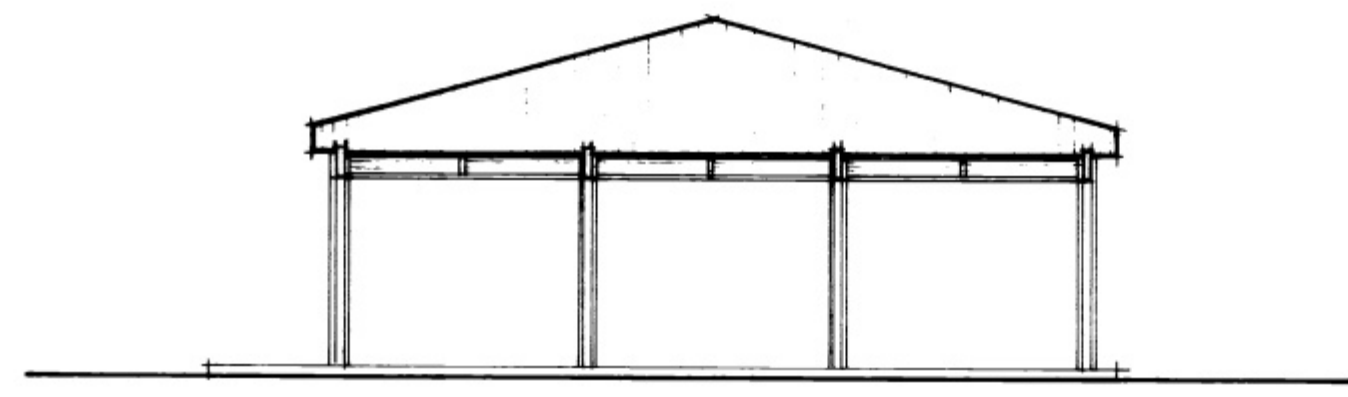

6340

22-6-82
Jallur Ingólfsson

BAKHLIÐ

SNIÐ

VESTURHLIÐ

AUSTURHLIÐ

AFSTÖÐUMYND
M=1:1000

HLIÐ AÐ STRANDVEGI