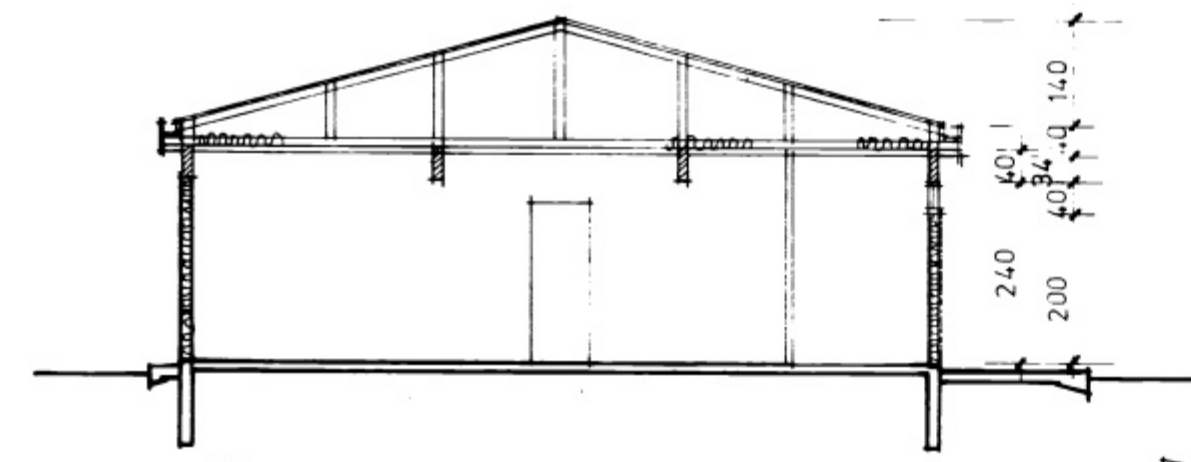

6340

22-6-82
Jallur Ingólfsson

BAKHLIÐ

SNIÐ

VESTURHLIÐ

AUSTURHLIÐ

AFSTÖÐUMYND
M=1:1000

HLIÐ AÐ STRANDVEGI