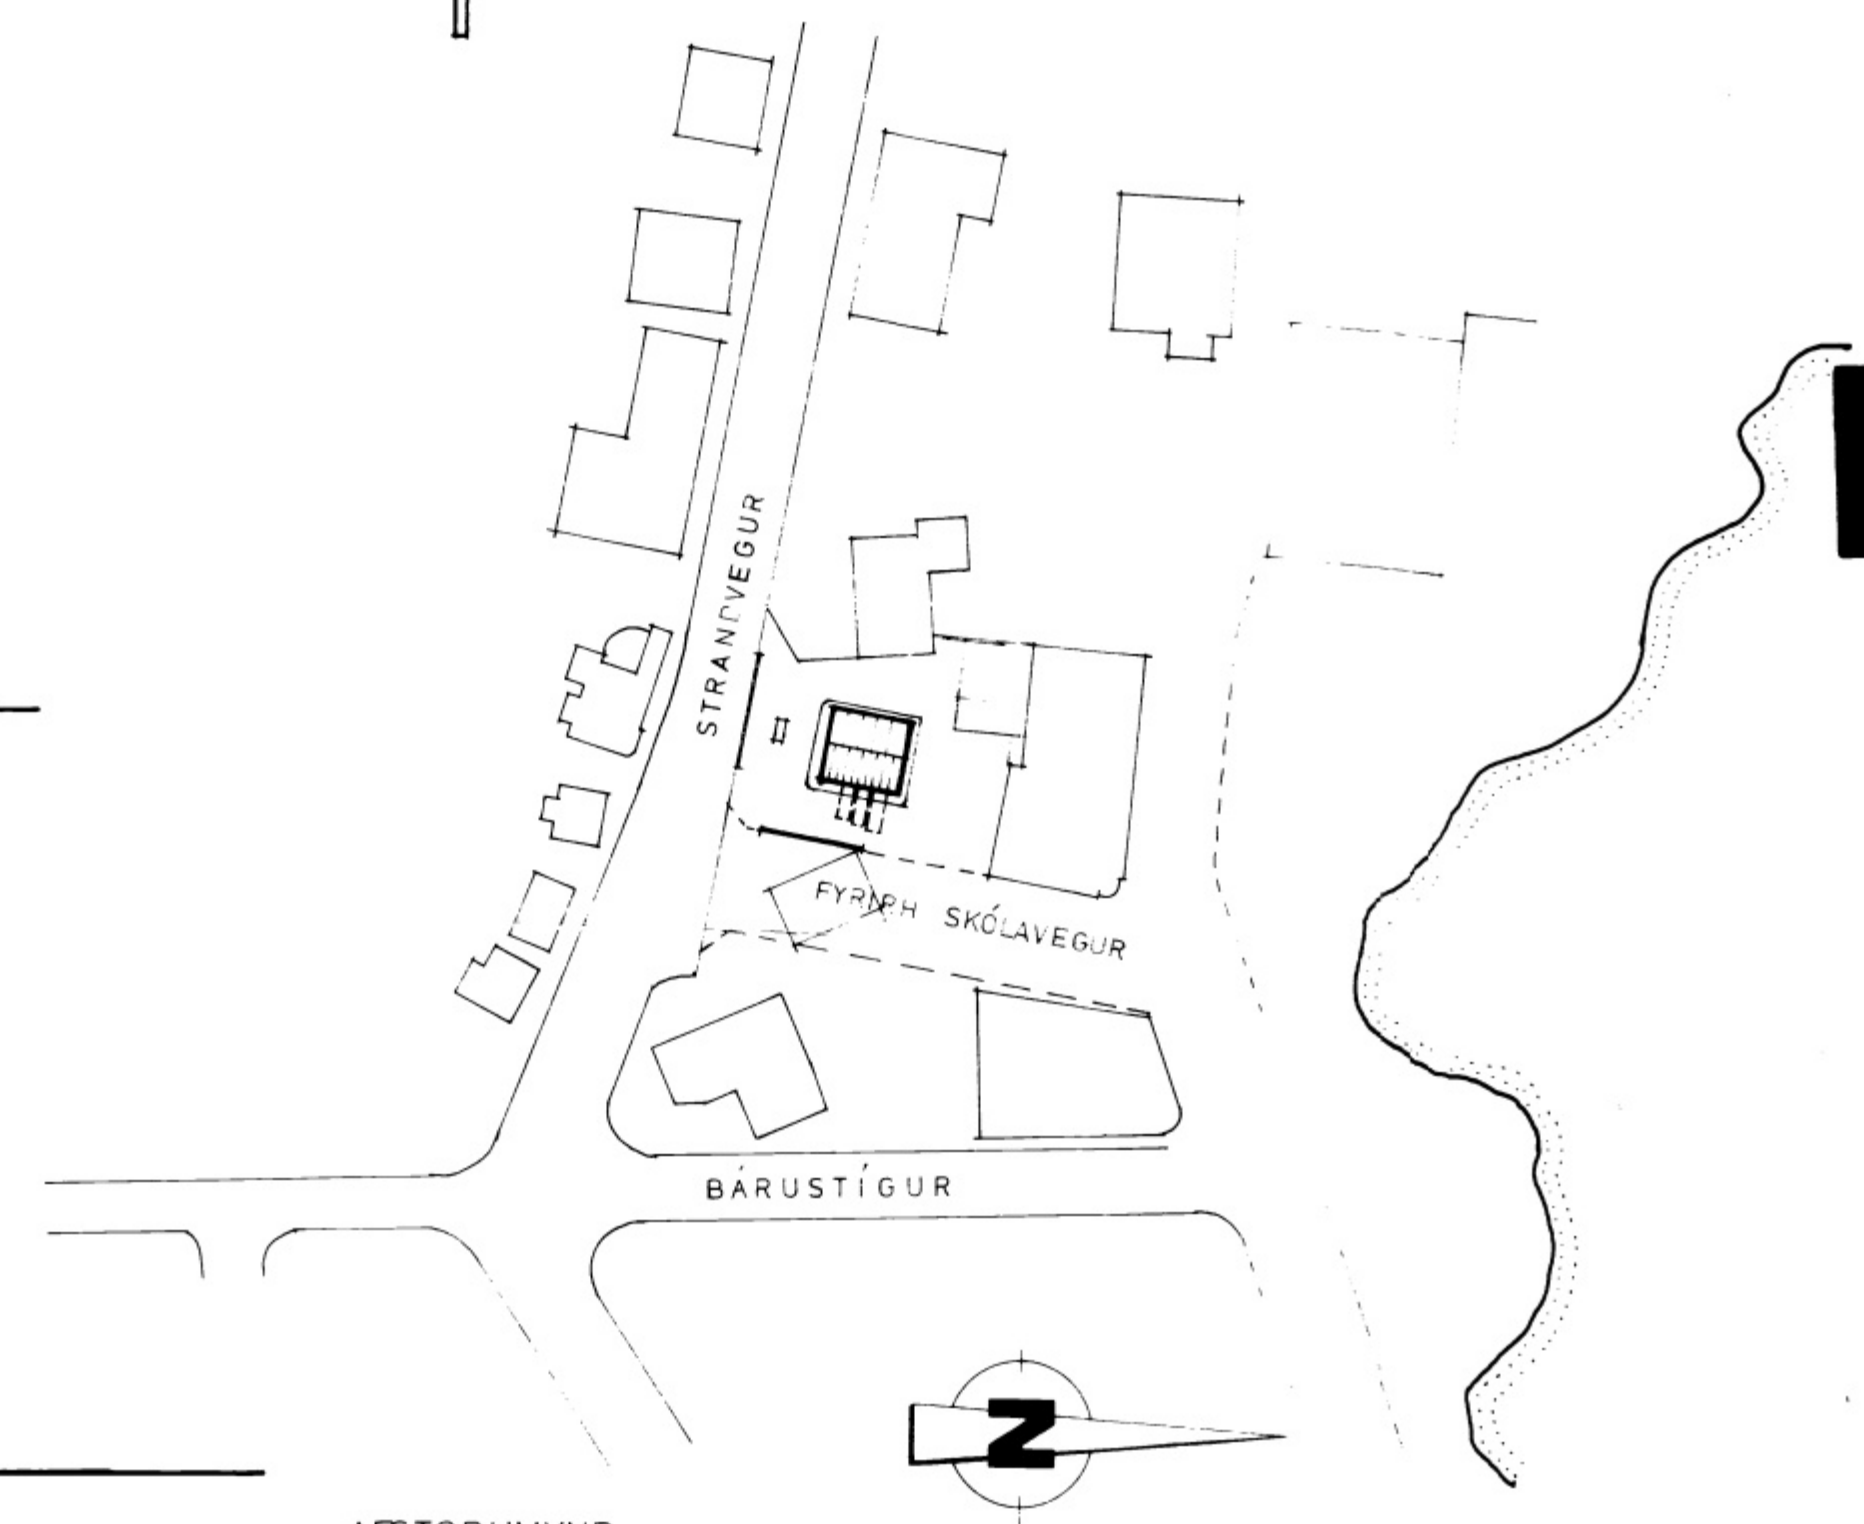

6340

22-6-82
Jallur Ingólfsson

BAKHLIÐ

SNIÐ

VESTURHLIÐ

AUSTURHLIÐ

AFSTÖÐUMYND
M=1:1000

HLIÐ AÐ STRANDVEGI