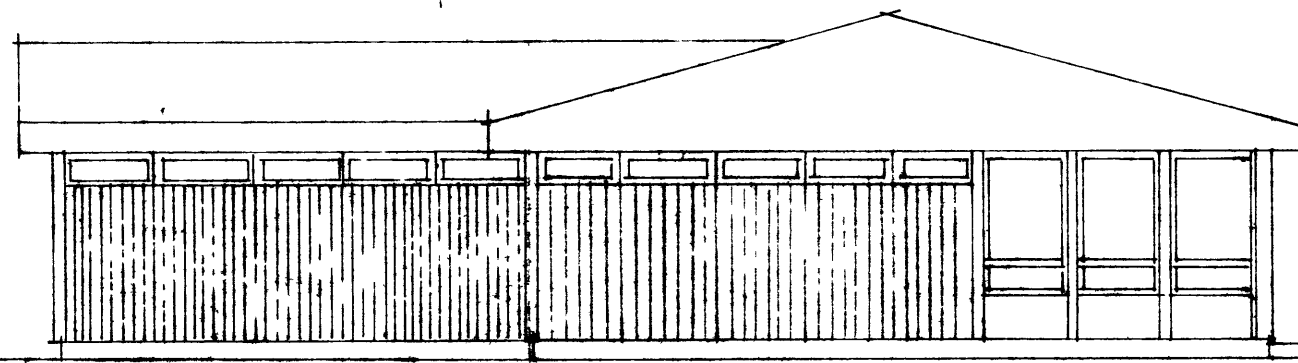

VESTURHLID

SUDURHLID

NORÐURHLID

GRUNNMÝND 1:100

F		VERK ÚTFÉLAGIÐ "A" FÉÐARHOFN
E		AFGÆÐSLA OG ÞVOTTIÞÁÐ
D		GEYMSLUR - VIÐBYGGING
C		
B		
A		
DR.	DAGS.	TEIKN. NR. 18 AF 8532
PÁLL ZÓPHONIÁSSON		MANNAD 72 TEIKNAD
BYGGINGA- OG DRÖGFRÆÐINGUR		KVARDI 1:100
KIRKJUVÉGI 23 - 101 3/11		DAGS. 28.07.1988
900 VESTMÁNNAVEGUR		