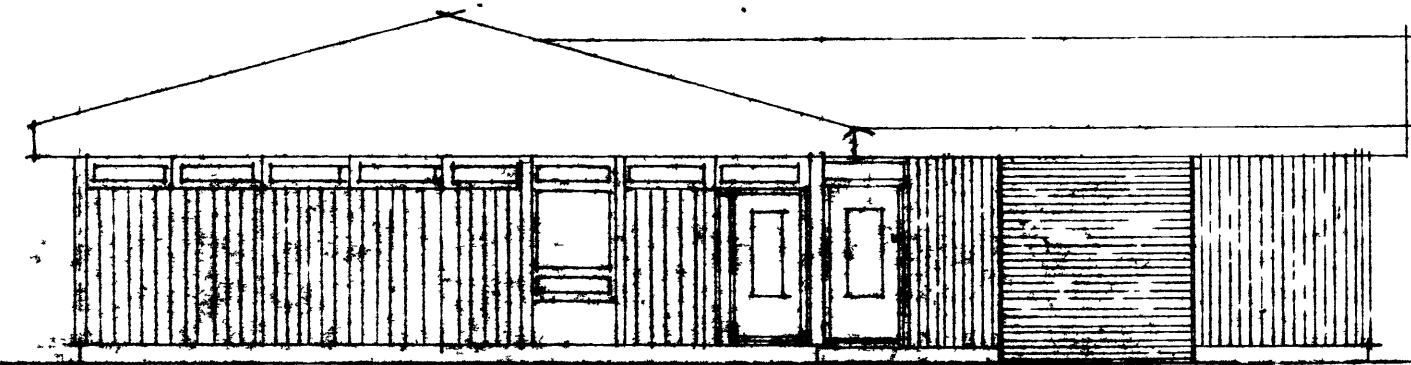

VESTURHLID

SUDURHLID

NORÐURHLID

GRUNNMÝND 1:100

F		VERK ÚTFÉLAGIÐ "A" FÉÐARHOFN
E		AFGÆÐSLA OG ÞVOTTIÞÁÐ
D		GEYMSLUR - VIÐBYGGING
C		
B		
A		
DR.	DAGS.	TEIKN. NR. 18 AF 8532
PÁLL ZÓPHONIÁSSON		MANNAD 72 TEIKNAD
BYGGINGA- OG DRÖGFRÆÐINGUR		KVARDI 1:100
KIRKJUVÉGI 23 - 101 3/11		DAGS. 28.07.1988
900 VESTMÁNNAVEGUR		