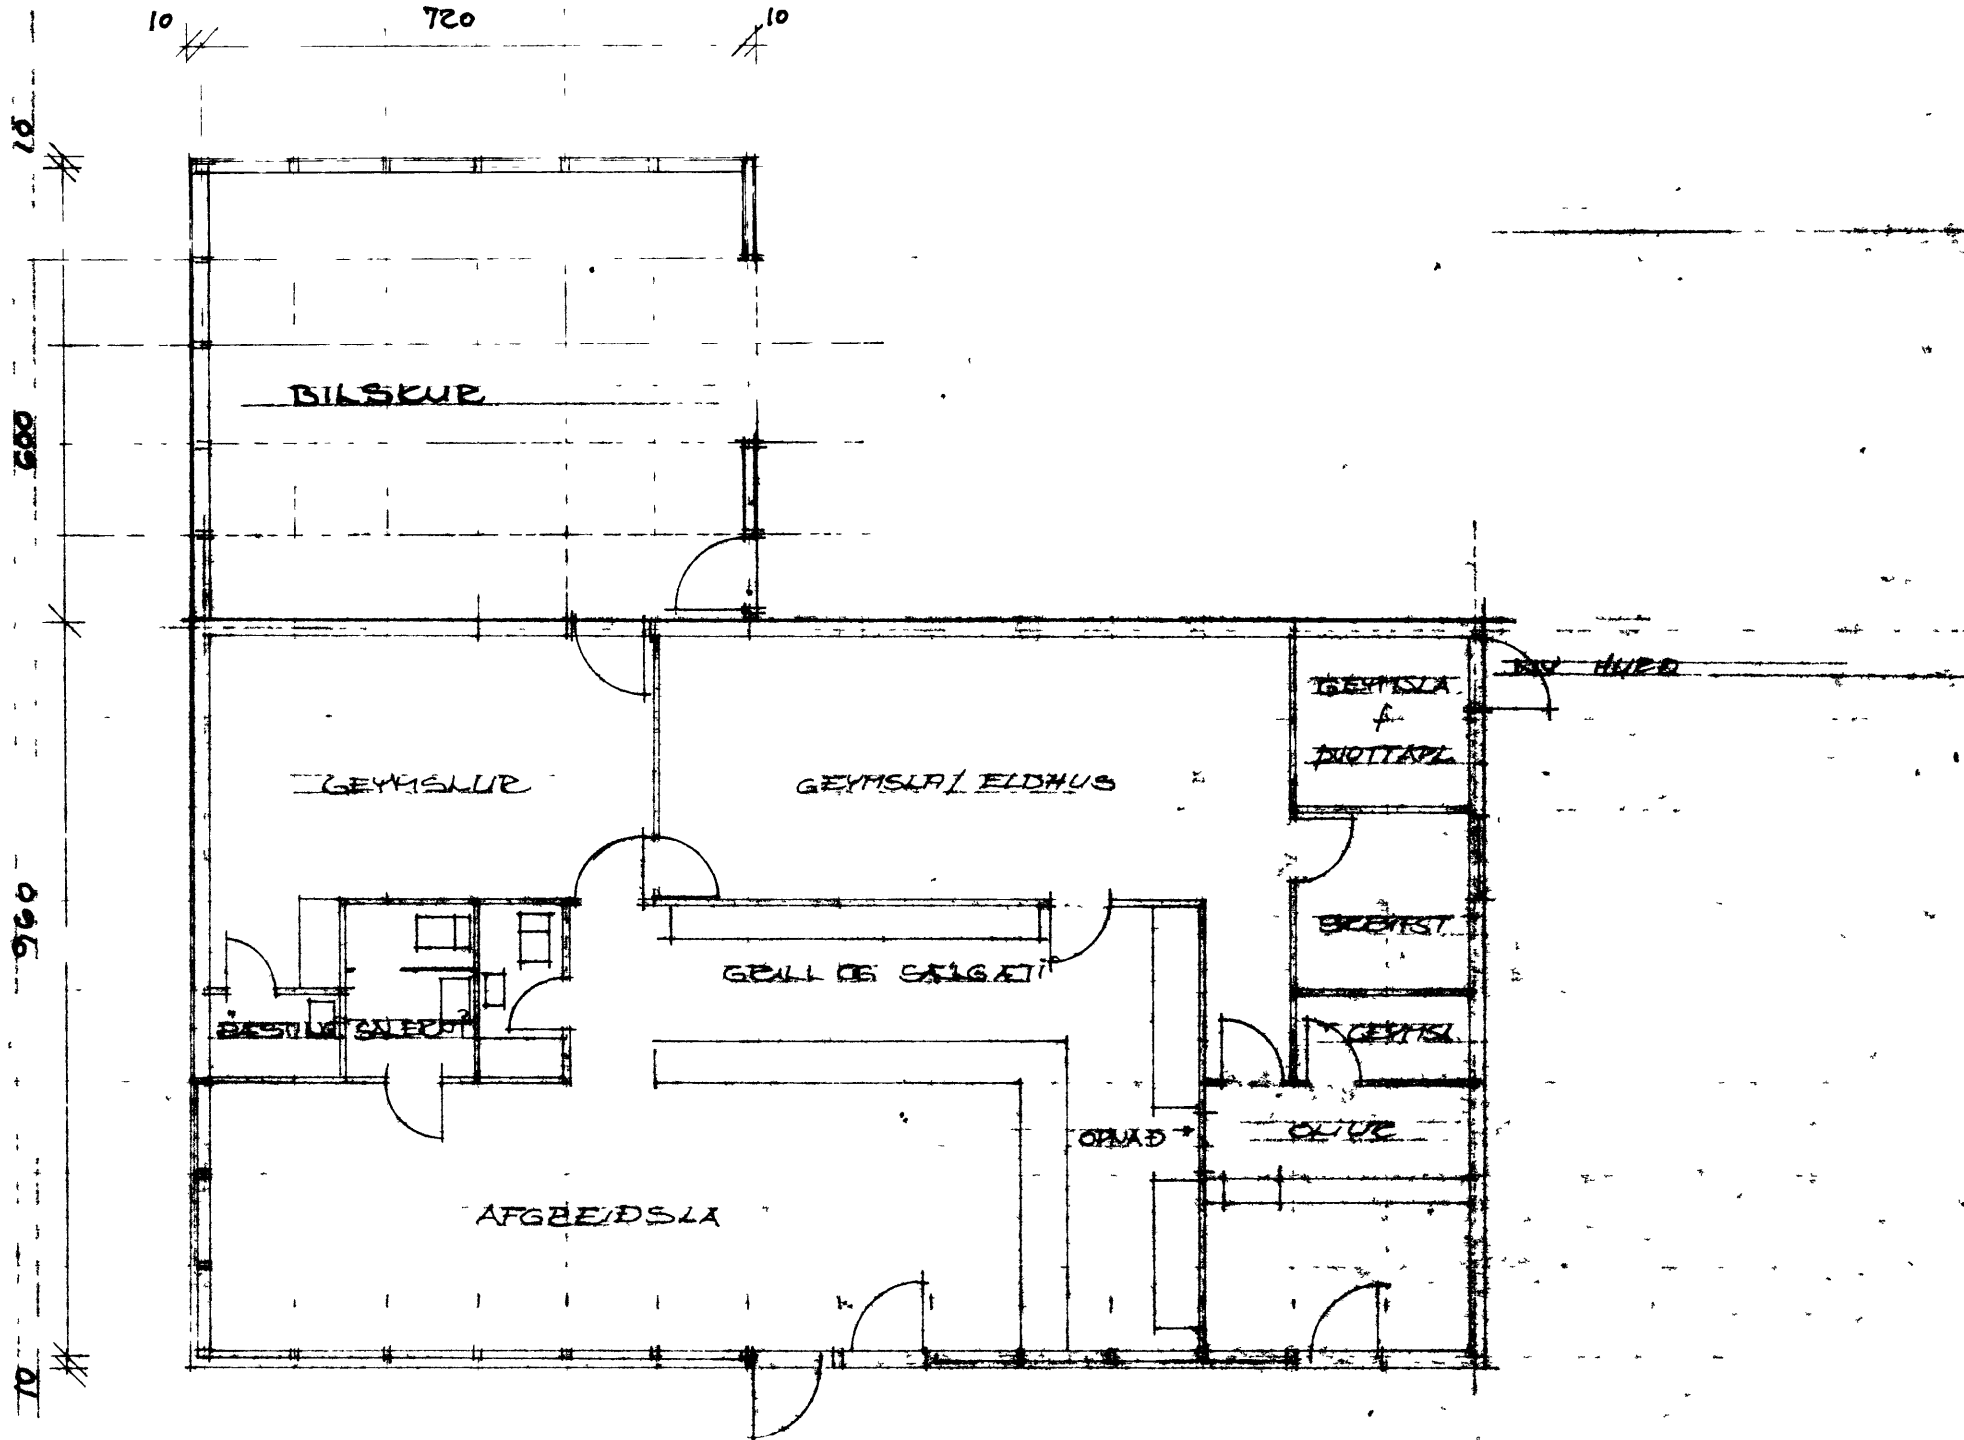

VESTURHLID

SUDURHLID

NORÐURHLID

GRUNNMÝND 1:100

F		VERK ÚTFÉLAGIÐ "A" FÉÐARHOFN
E		AFGÆÐSLA OG ÞVOTTIÞÁÐ
D		GEYMSLUR - VIÐBYGGING
C		
B		
A		
DR.	DAGS.	TEIKN. NR. 18 AF 8532
PÁLL ZÓPHONIÁSSON		MANNAD 72 TEIKNAD
BYGGINGA- OG DRÖGFRÆÐINGUR		KVARDI 1:100
KIRKJUVÉGI 23 - 101 3/11		DAGS. 28.07.1988
900 VESTMÁNNAVEGUR		