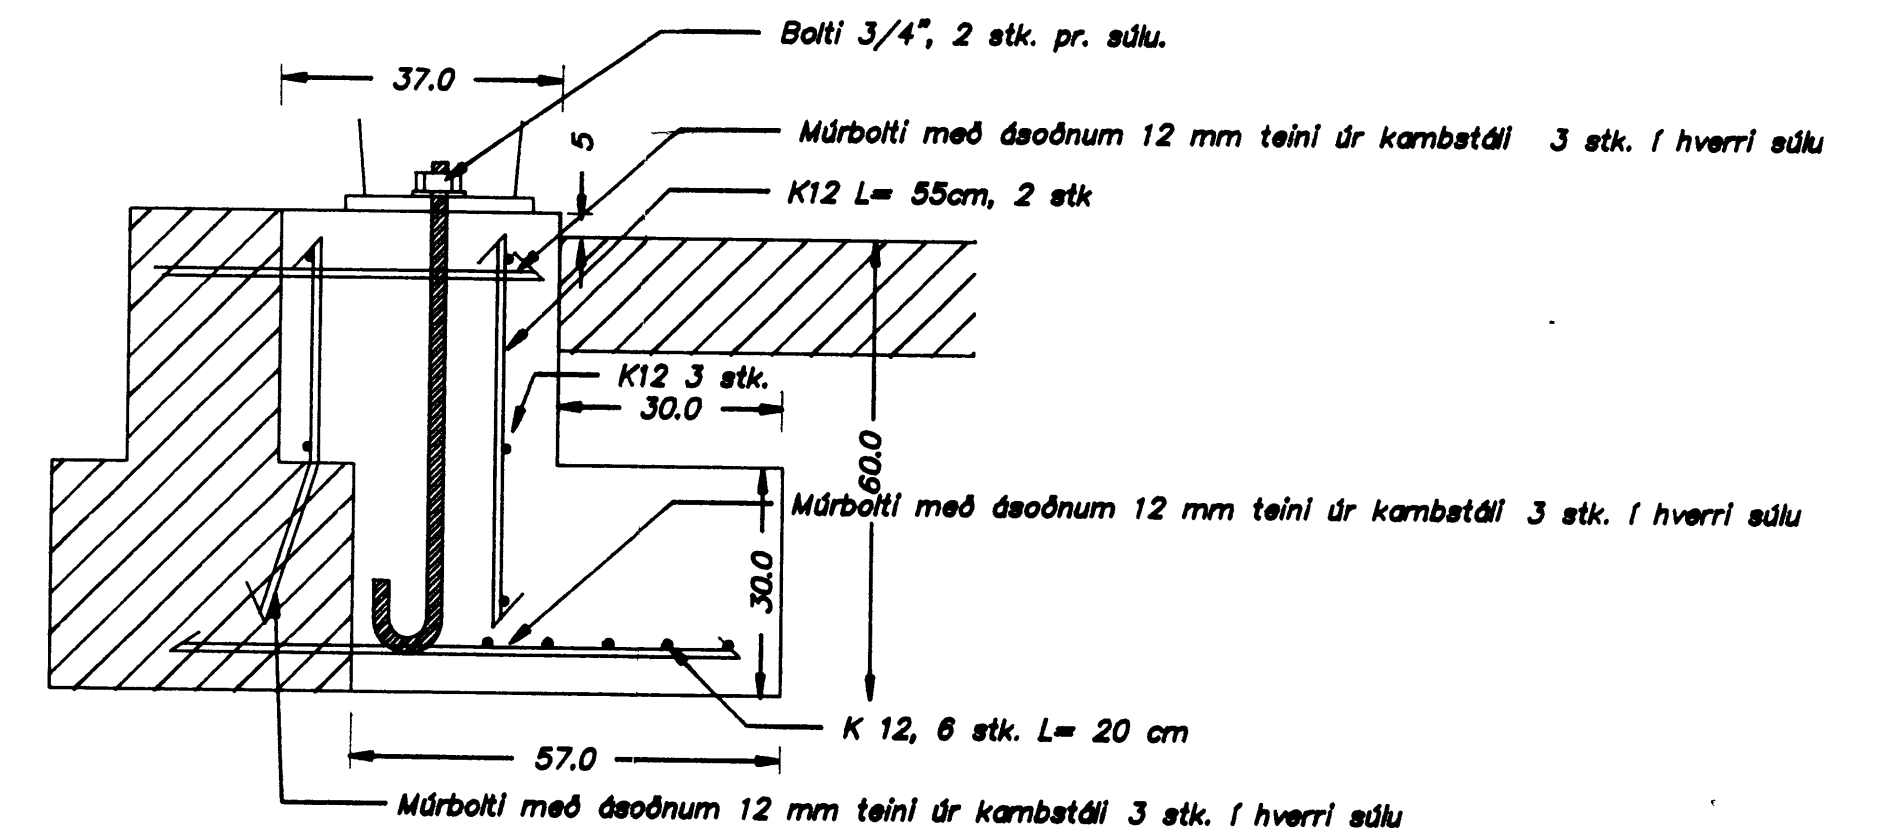

Mkv. 1:25

SNID A - A Í SÖKKUL Á AUSTURHLID Mkv. 1:10

SNID C - C MKV. 1:10

SNID B - B Í SÖKKUL Á AUSTURHLID Mkv. 1:10

SNID D - D Í SÚLU AÐ VESTANVERÐU Mkv. 1:10

VERKEFNI.	DAGS. 14-01-1989
SKIPA VIÐGERDIR, VIÐB. AUSTUR	MKV. 1:10, 1:25
BREYTT.	
SNID Í UNDIRST. OG PLÖTU	BLAD NR. 1 AF. 2
SIGHVATUR ARNARSSON, BYGGINGARTEKNIFFR. F.I.T.I.	
HULDULANDI 48, 108 RVÍK. S-91-34190.	