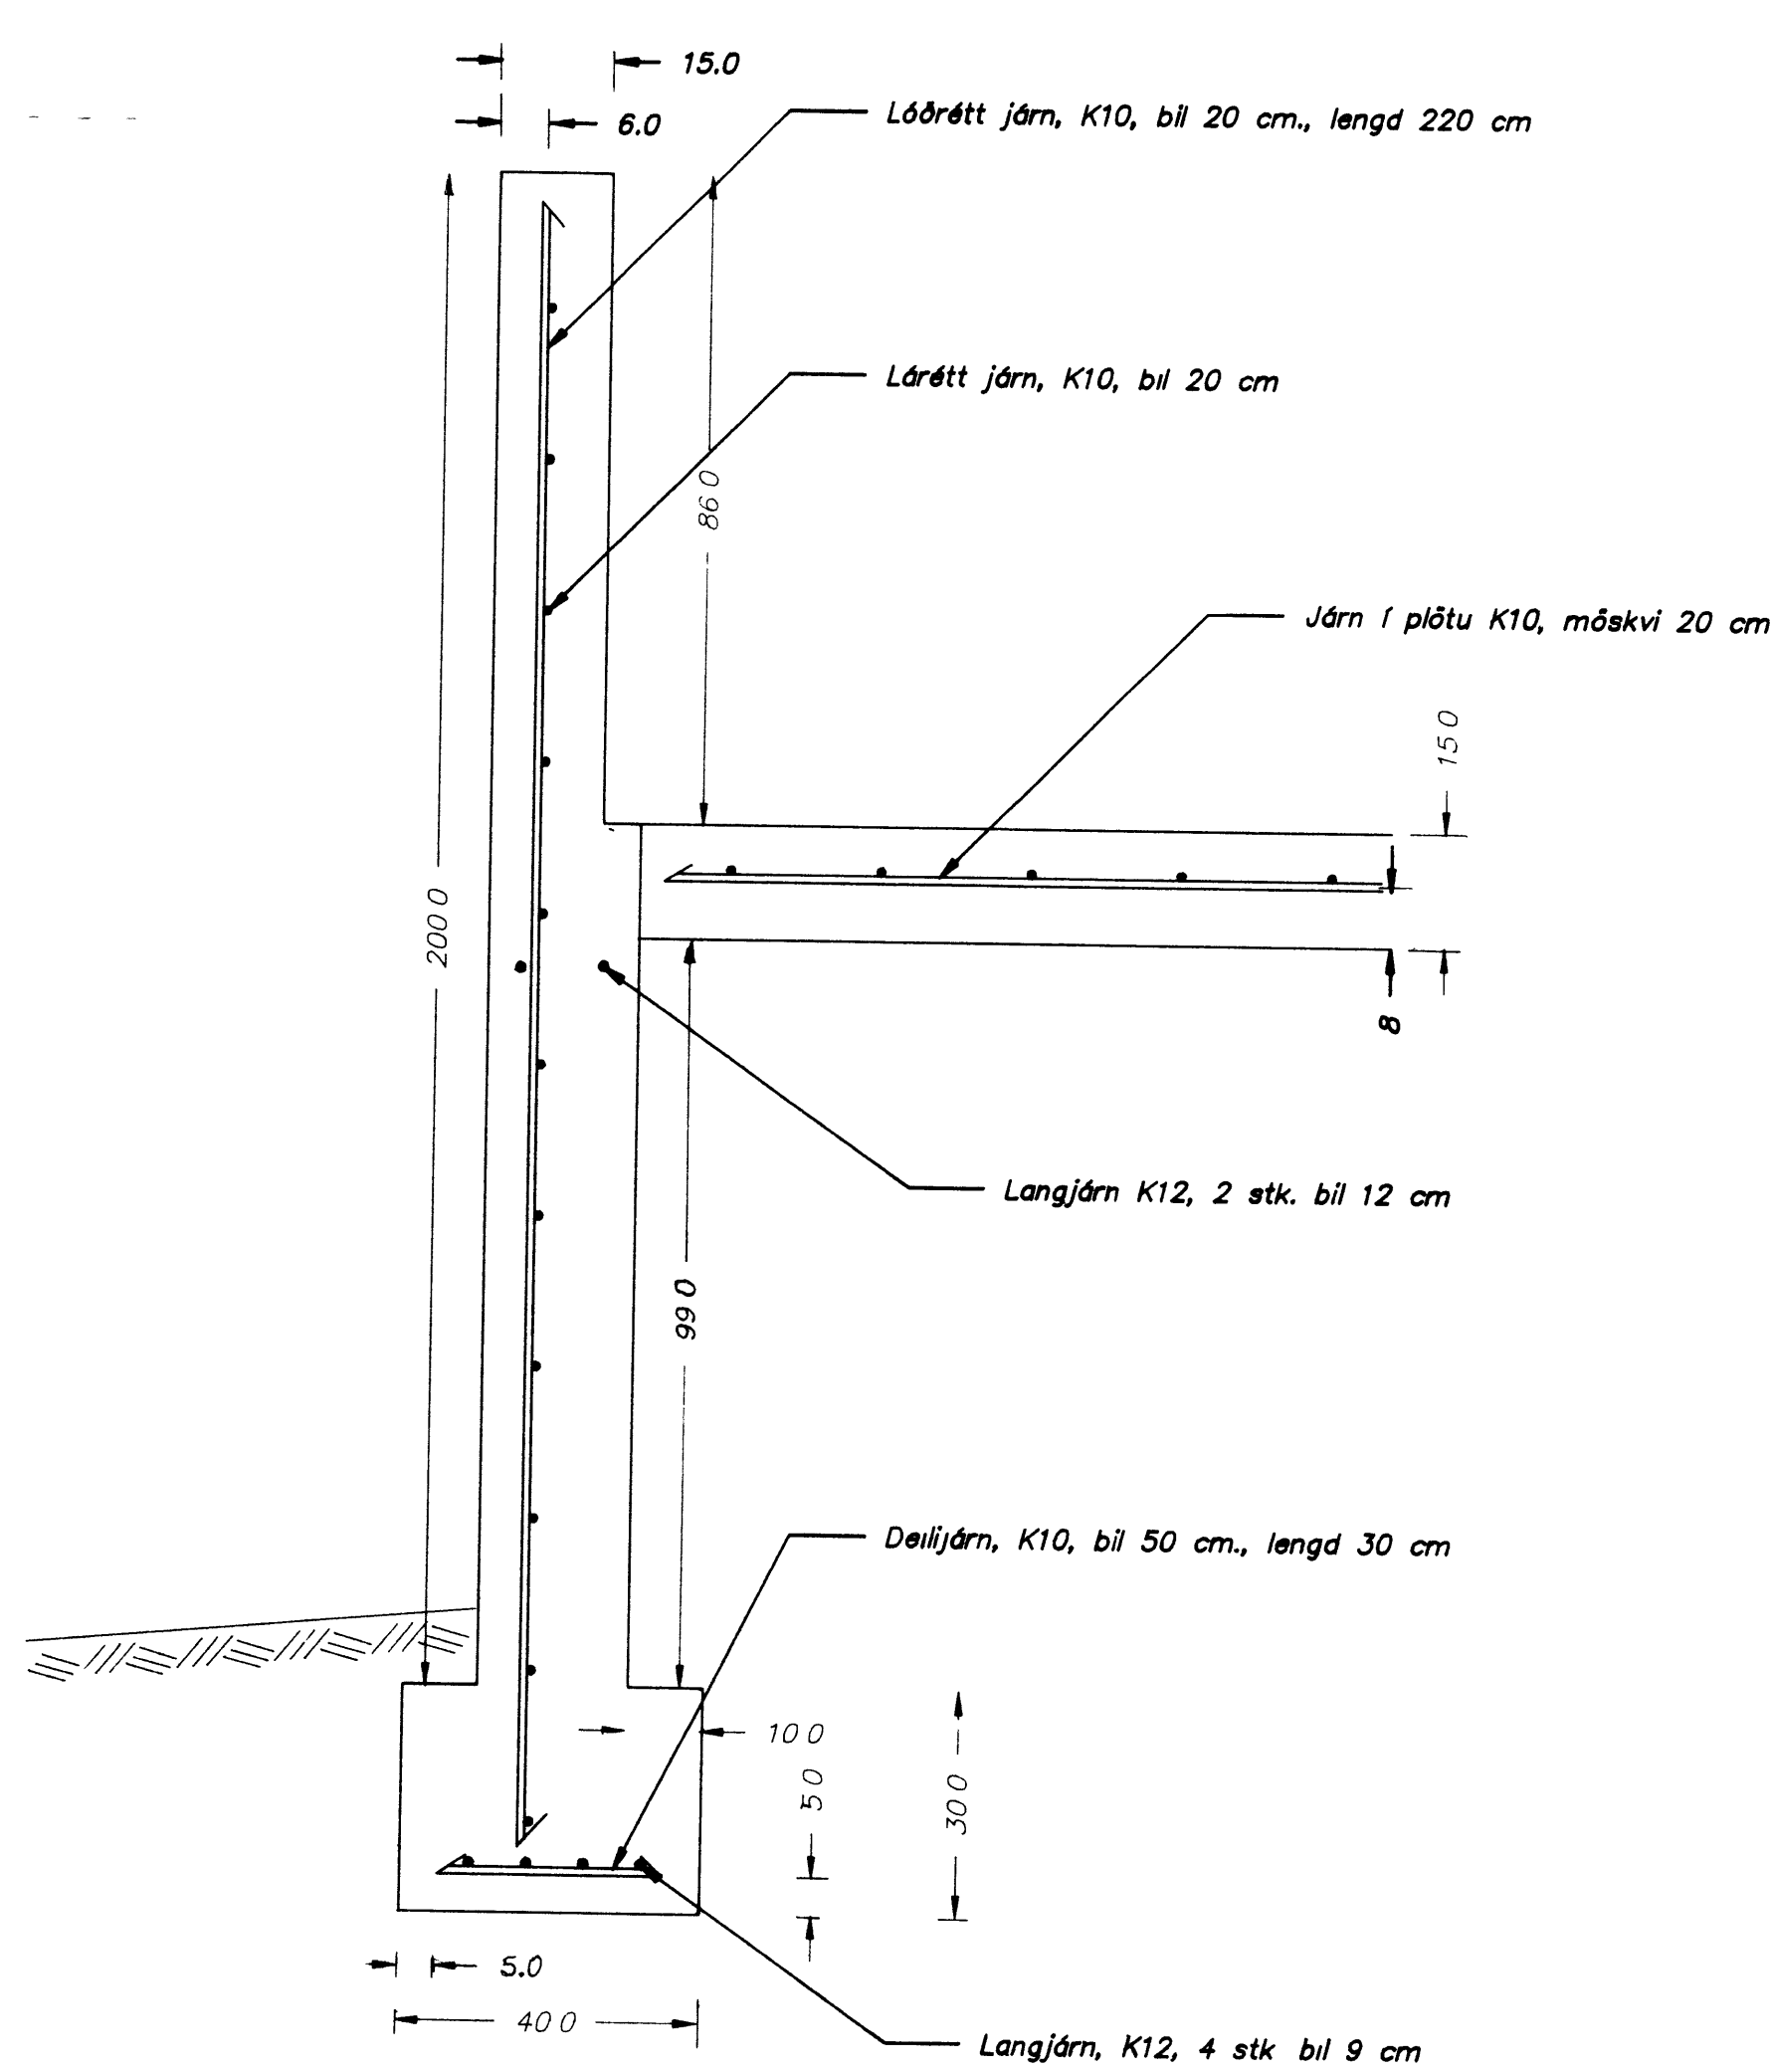

Mkv. 1:25

SNID A - A Í SÖKKUL Á AUSTURHLID Mkv. 1:10

SNID C - C MKV. 1:10

SNID B - B Í SÖKKUL Á AUSTURHLID Mkv. 1:10

SNID D - D Í SÚLU AÐ VESTANVERÐU Mkv. 1:10

VERKEFNI.	DAGS. 14-01-1989
SKIPA VIÐGERDIR, VIÐB. AUSTUR	MKV. 1:10, 1:25
BREYTT.	
SNID Í UNDIRST. OG PLÖTU	BLAD NR. 1 AF. 2
SIGHVATUR ARNARSSON, BYGGINGARTEKNIFFR. F.I.T.I.	
HULDULANDI 48, 108 RVÍK. S-91-34190.	