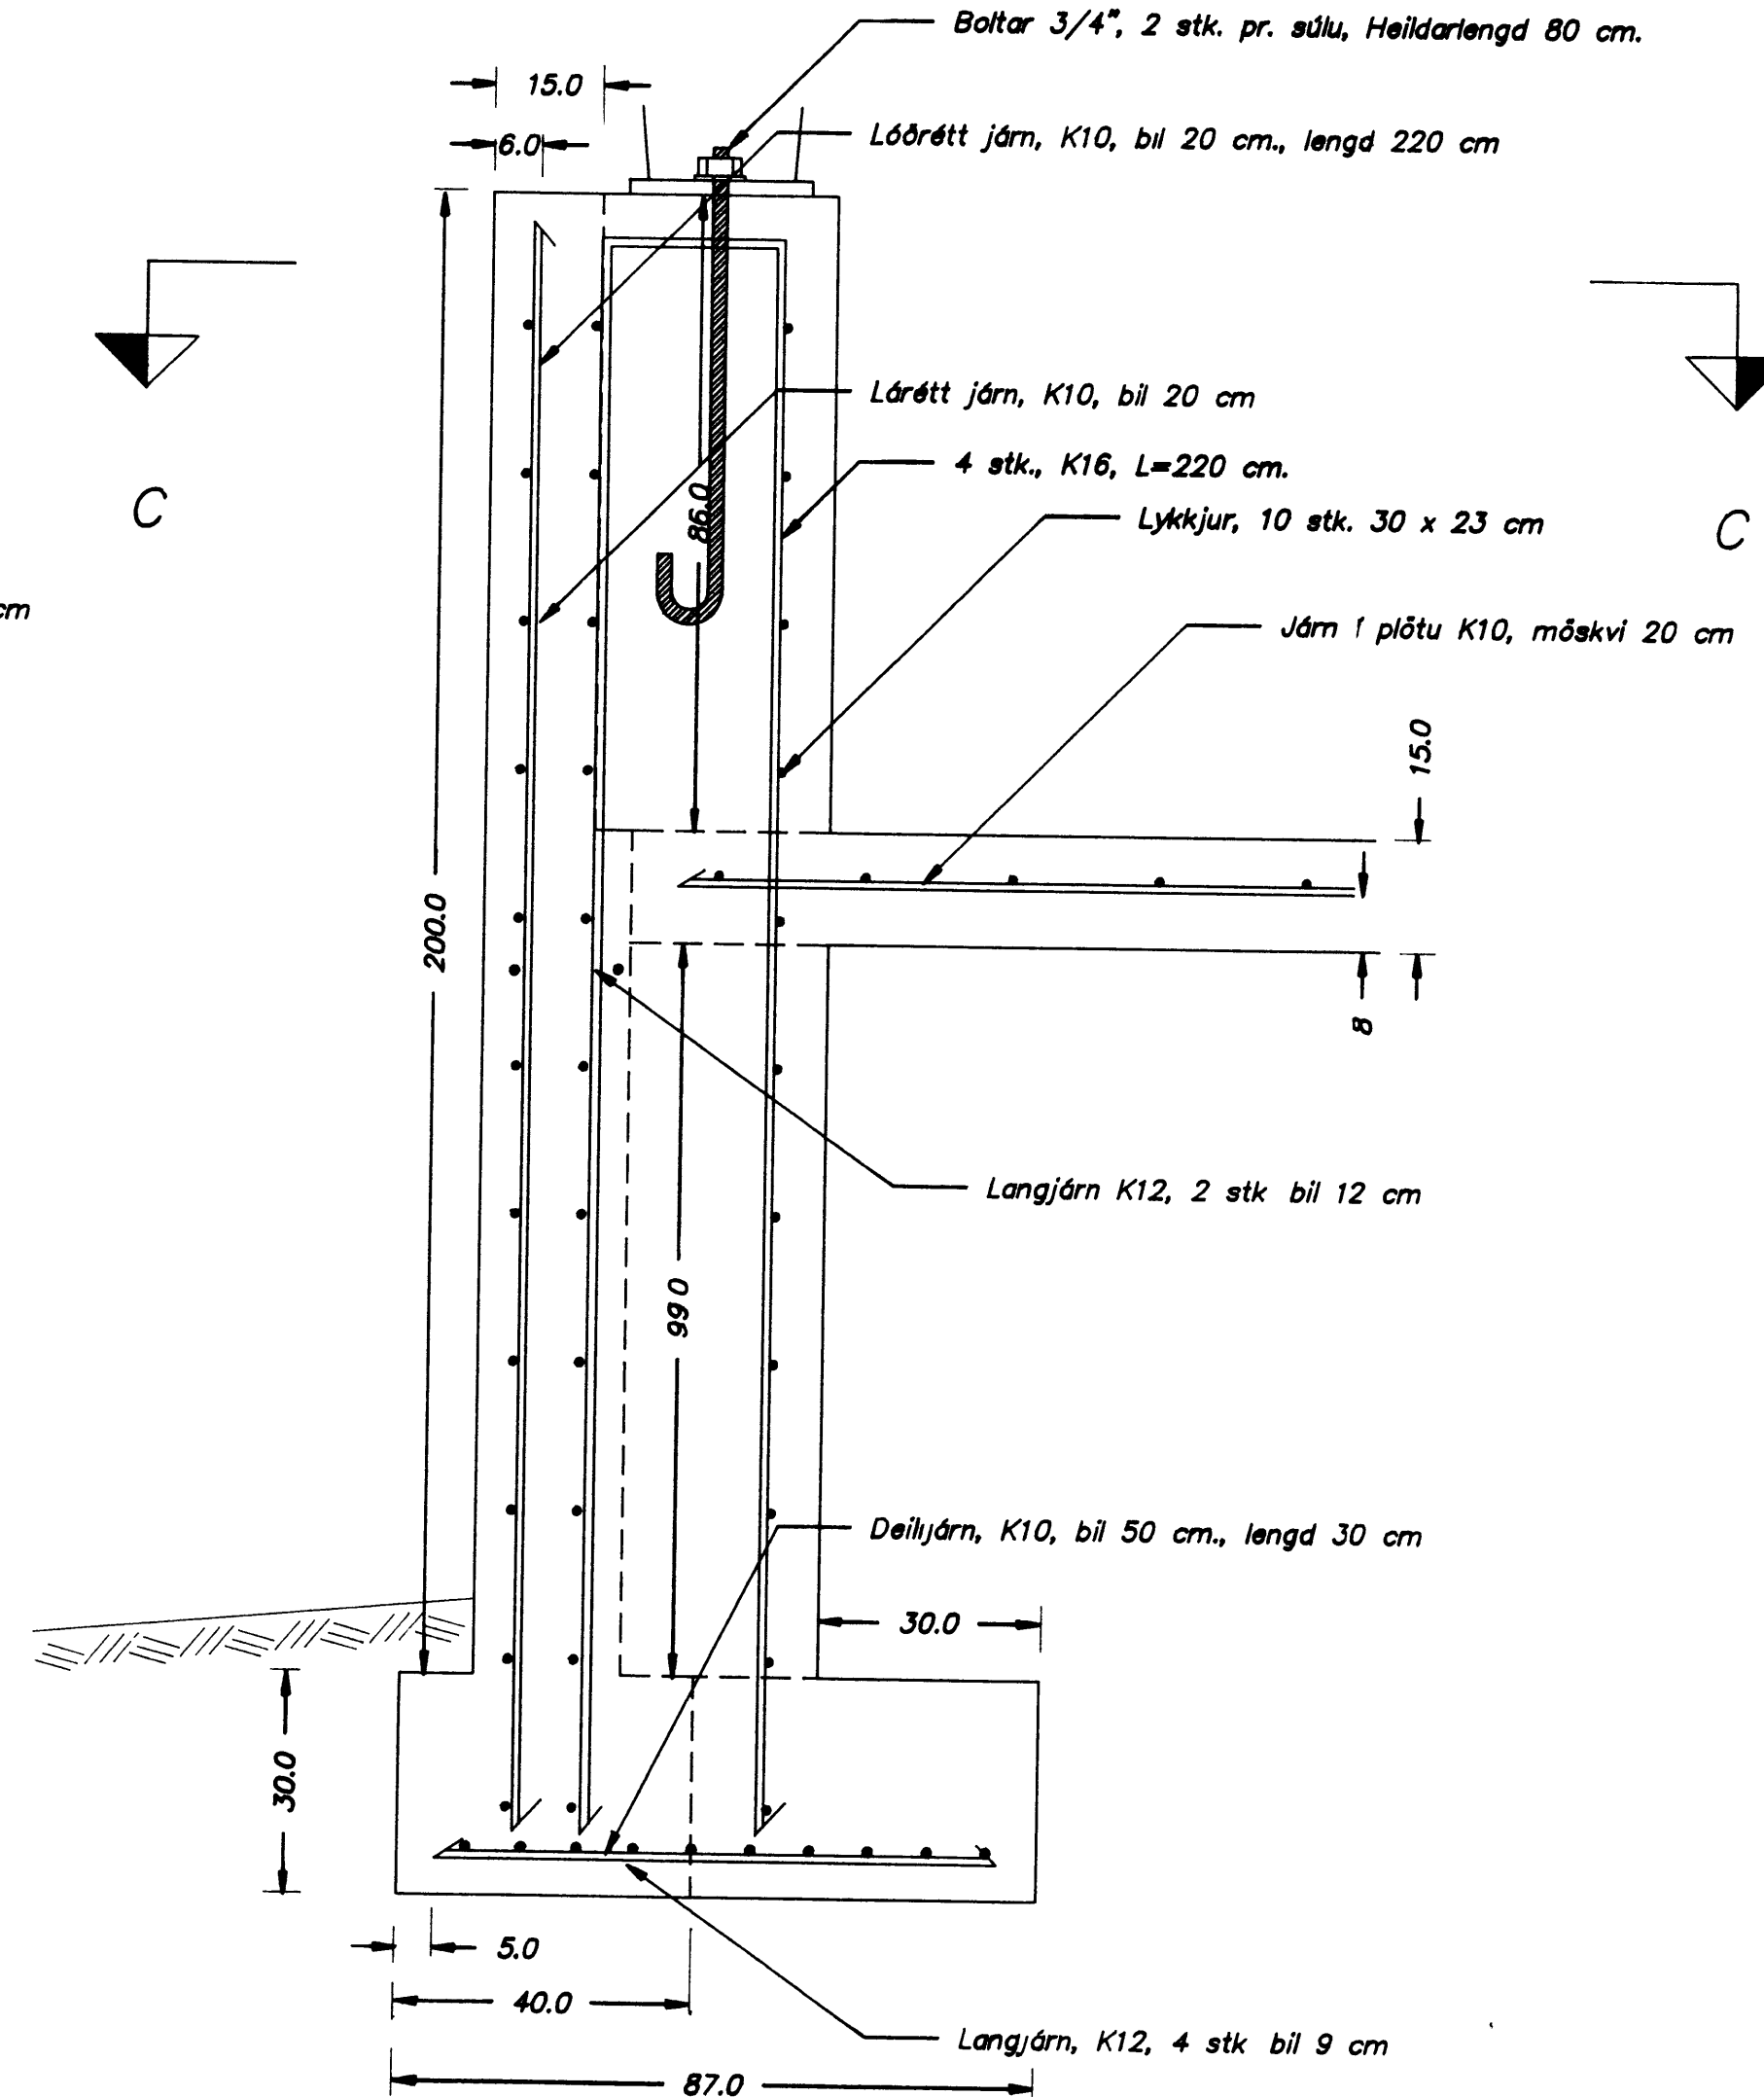

Mkv. 1:25

SNID A - A Í SÖKKUL Á AUSTURHLID Mkv. 1:10

SNID C - C MKV. 1:10

SNID B - B Í SÖKKUL Á AUSTURHLID Mkv. 1:10

SNID D - D Í SÚLU AÐ VESTANVERÐU Mkv. 1:10

VERKEFNI.	DAGS. 14-01-1989
SKIPA VIÐGERDIR, VIÐB. AUSTUR	MKV. 1:10, 1:25
BREYTT.	
SNID Í UNDIRST. OG PLÖTU	BLAD NR. 1 AF. 2
SIGHVATUR ARNARSSON, BYGGINGARTEKNIFFR. F.I.T.I.	
HULDULANDI 48, 108 RVÍK. S-91-34190.	