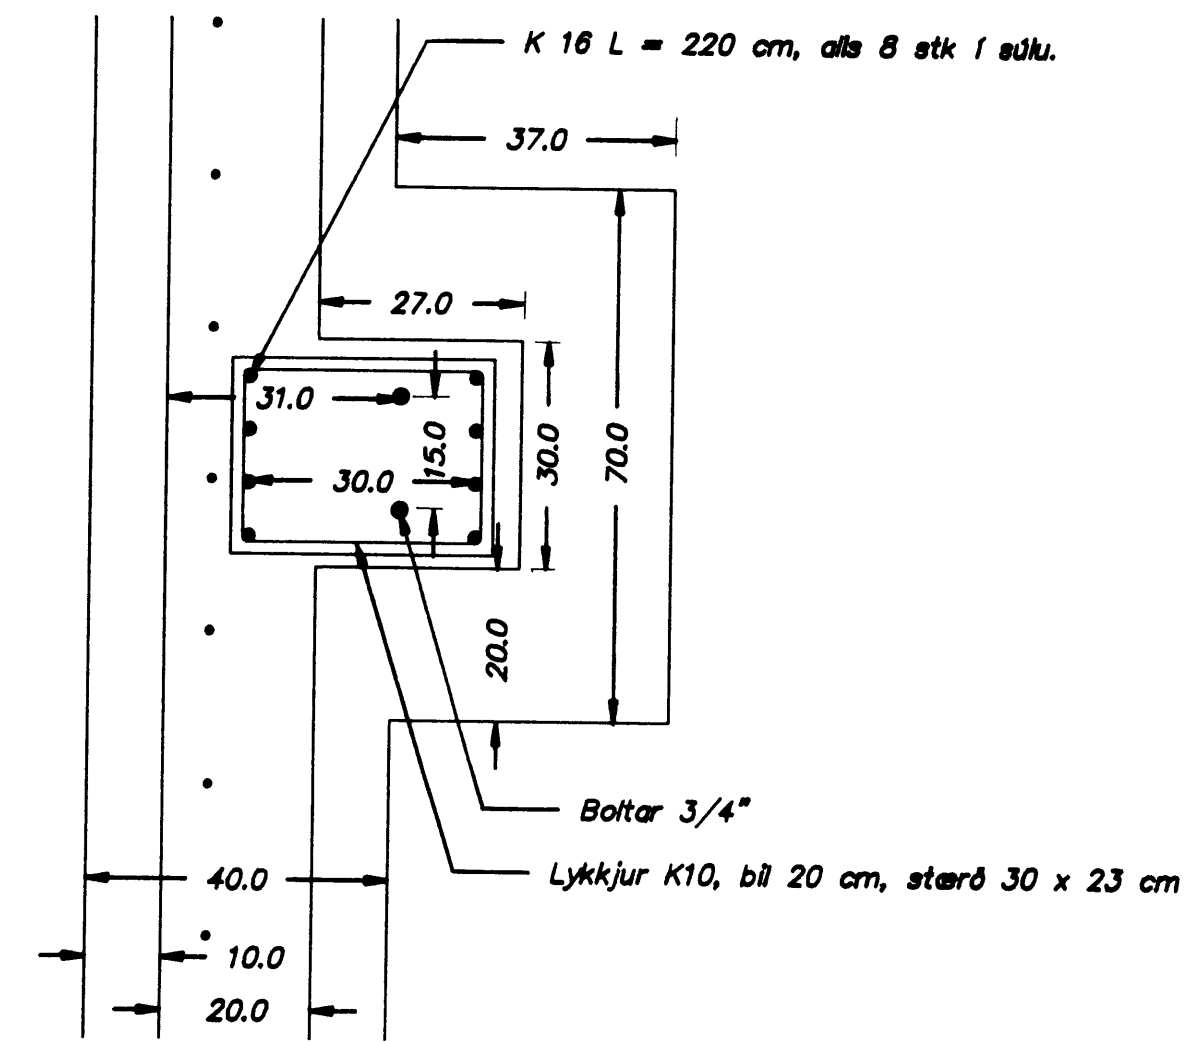

Mkv. 1:25

SNID A - A Í SÖKKUL Á AUSTURHLID Mkv. 1:10

SNID C - C MKV. 1:10

SNID B - B Í SÖKKUL Á AUSTURHLID Mkv. 1:10

SNID D - D Í SÚLU AÐ VESTANVERÐU Mkv. 1:10

VERKEFNI.	DAGS. 14-01-1989
SKIPA VIÐGERDIR, VIÐB. AUSTUR	MKV. 1:10, 1:25
BREYTT.	
SNID Í UNDIRST. OG PLÖTU	BLAD NR. 1 AF. 2
SIGHVATUR ARNARSSON, BYGGINGARTEKNIFFR. F.I.T.I.	
HULDULANDI 48, 108 RVÍK. S-91-34190.	