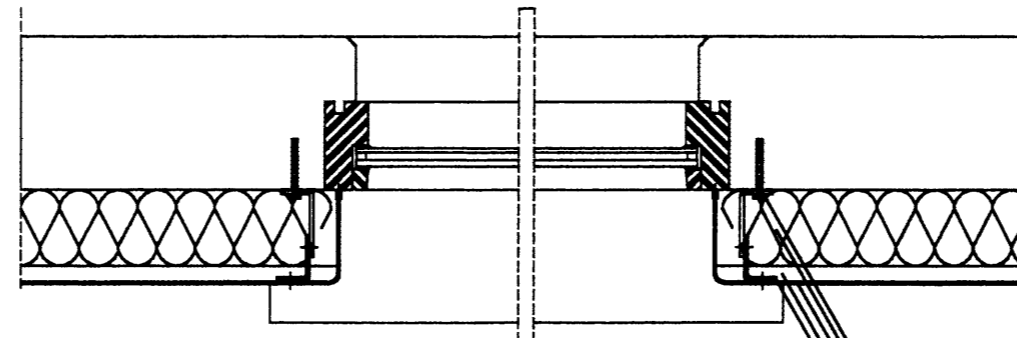

AFELLUR 1 HEILU FRÁ
AÐLIGGJANDI PLÖTU
U-SKOFFA MÖLLI GLUGGA
OG AFELLU

VATNSBRETTI BEYKT
UPP VÍÐ ENDAN

ALVINKILL

50mm SKOGULPLATA
Á SKRISTOFUBYGGINGU

LÖÐRÉTT SNID

Á LÖÐRÉTTI SAMSKYTTI
KENUR ALRENNINGUR

LÖÐRÉTT SNID

LÖÐRÉTT SNID

VINKILL HORÐOLI/REKNAGLI
STEINULL 100mm VEGGPLATA/DIFFLUR
8mm ALKLEÐING
LÖFTBIL 30mm
VINKLAR/T PROFILL Á SAMSKYTTUM