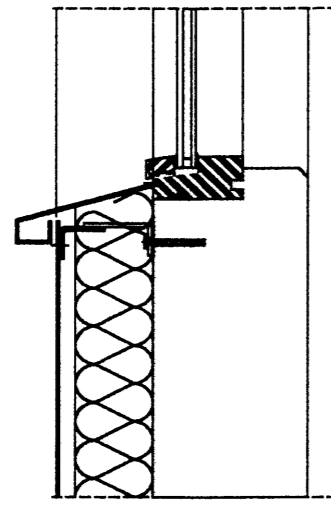

AFELLUR 1 HEILU FRÁ
AÐLIGGJANDI PLÖTU
U-SKOFFA MÖLLI GLUGGA
OG AFELLU

VATNSBRETTI BEYKT
UPP VÍÐ ENDAN

ALVINKILL

50mm SKOGULPLATA
Á SKRISTOFUBYGGINGU

LÖÐRÉTT SNID

Á LÖÐRÉTTI SAMSKYTTI
KENUR ALRENNINGUR

LÖÐRÉTT SNID

LÖÐRÉTT SNID

VINKILL HORÐOLI/REKNAGLI
STEINULL 100mm VEGGPLATA/DIFFLUR
8mm ALKLEÐING
LÖFTBIL 30mm
VINKLAR/T PROFILL Á SAMSKYTTUM