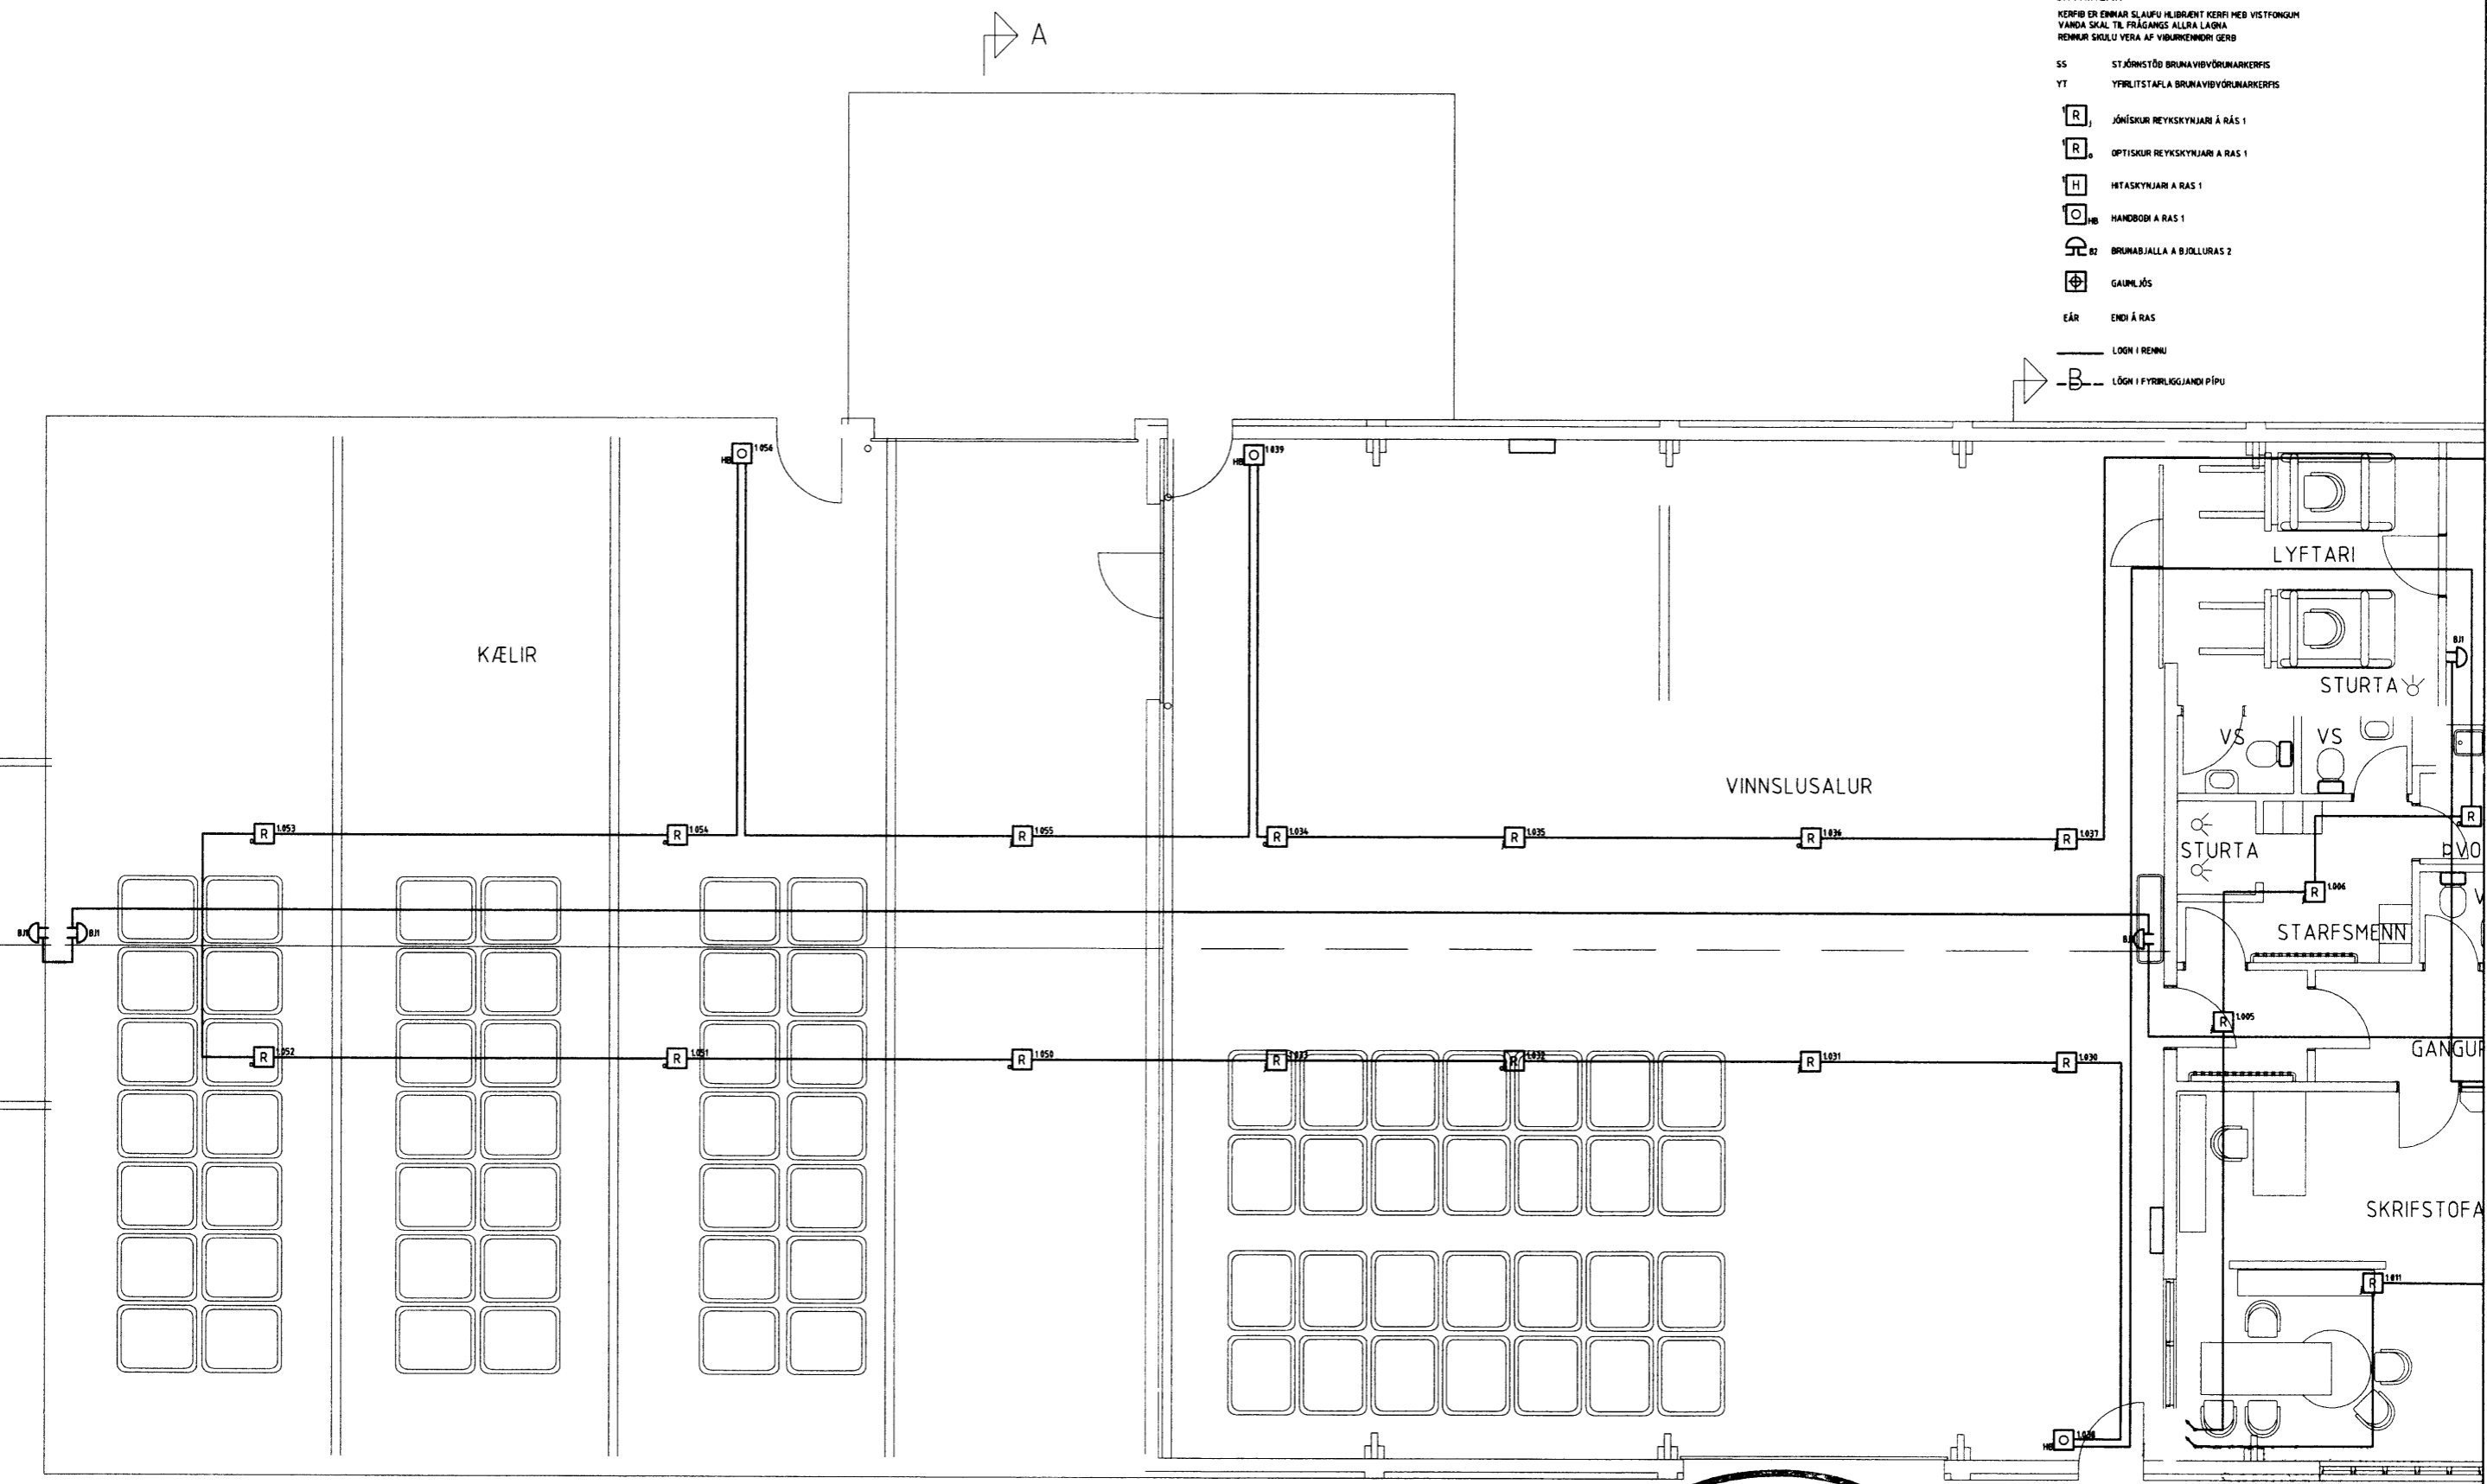

SKYRINGAR
 KERFIÐ ER ENNAR SLAUFU HLÍÐRÉNT KERFI MEÐ VISTFONGUM
 VANDA SKAL TE. FRÁGANGS ALLRA LAGNA
 REHUR SKULU VERA AF VIBURKENDRI GERÐ

- SS ST JÖRNSTÖÐ BRUNAVIBURMARKERFIS
- YT YFRLITSTAFLA BRUNAVIBURMARKERFIS
- [R] JÓNÍSKUR REYKSKYNJARI Á RÁS 1
- [R] OPTISKUR REYKSKYNJARI Á RÁS 1
- [H] HITASKYNJARI Á RÁS 1
- [O] HANDBÓÐI Á RÁS 1
- [B] BRUNABJALLA A BJÖLLURAS 2
- [⊕] GAUNLJÓÐ
- EÁR ENDI Á RÁS
- LOGN I RENNU
- B — LOGN I FYRRLIGGJANDI PÍPU