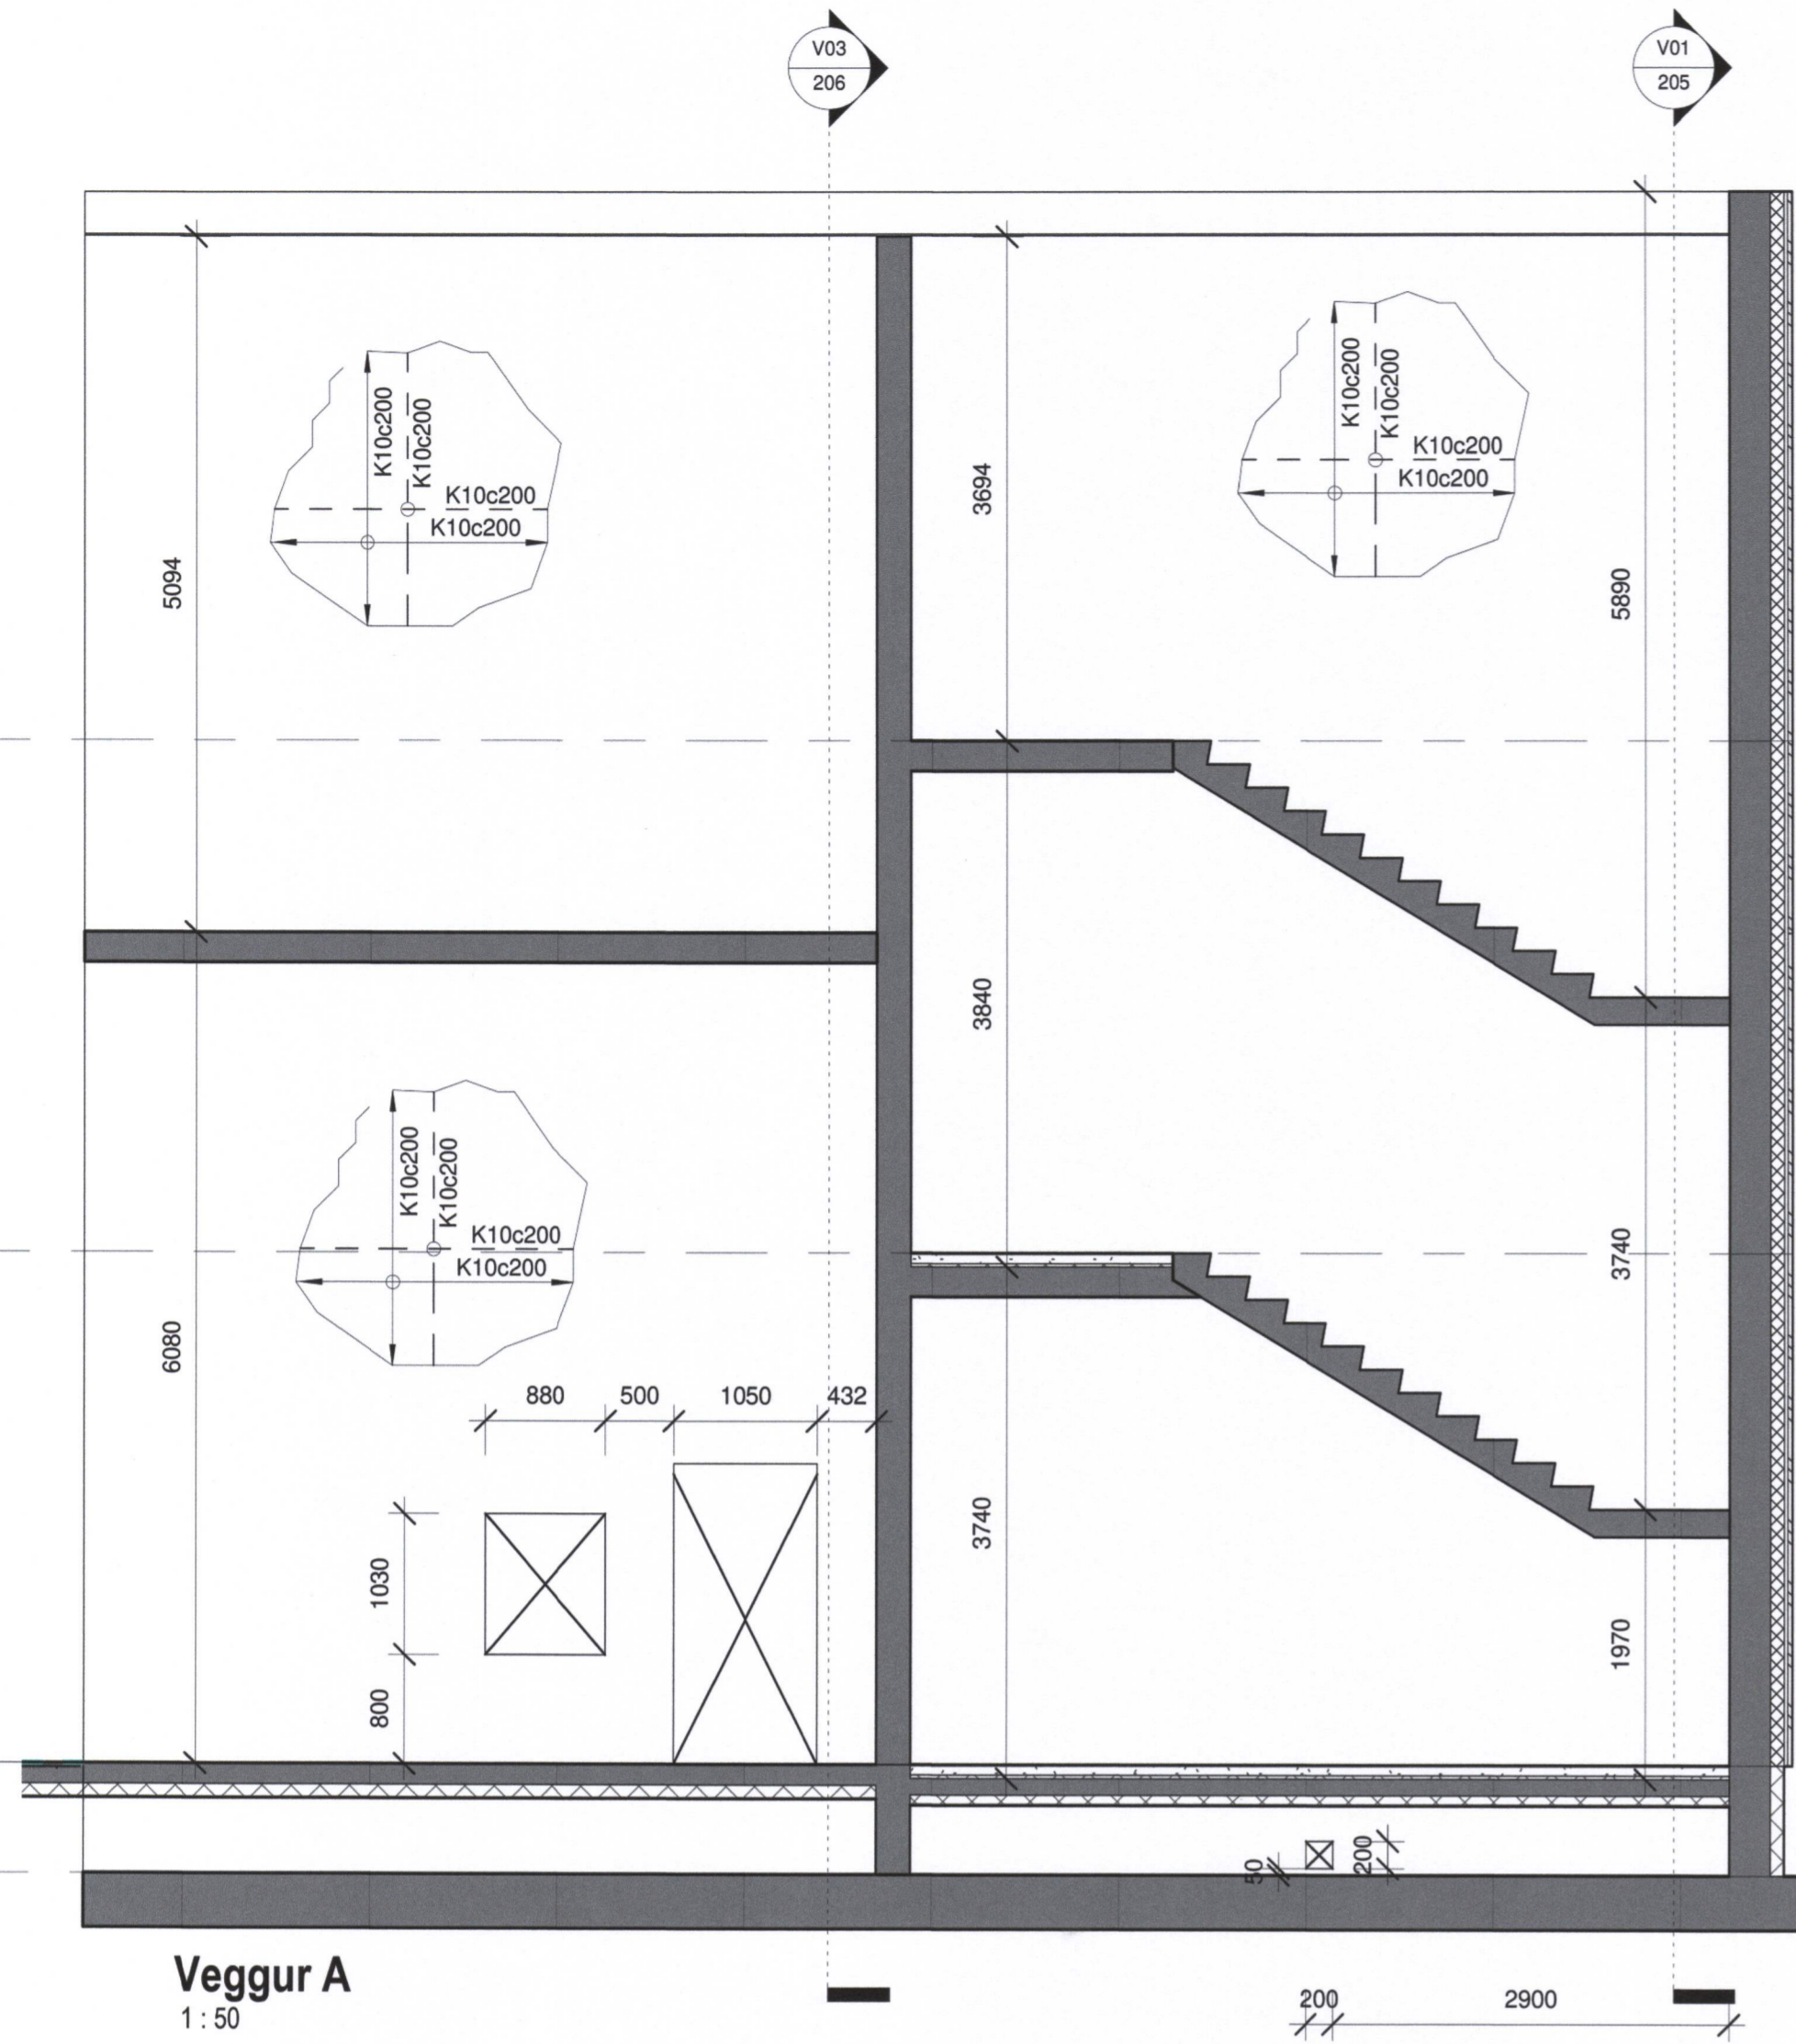

UNDIRRITUN SAMRÆMINGARHÖNNUÐAR

ÚTG.	DAGS.	LÝSING	NAFN

TILVÍSUN

Kirkjuvegi 23 900
Vestmannaeyjum
Sími 481-2711
tpz@teiknistofa.is
www.teiknistofa.is

ÚTG. DAGS	HANNAÐ	MÆLIKVARÐI
17.08.2021	BM	1:50
YFIRFARID	TEIKNAD	
BB	BM	

SAMPYKKT:
Hrognahús við FES
Strandvegur 14, Vestmannaeyjum
Burðarvirki
Ásýnd Veggja
Veggir A, B og C

VERKFRANG 9714-8 TEIKNING 207