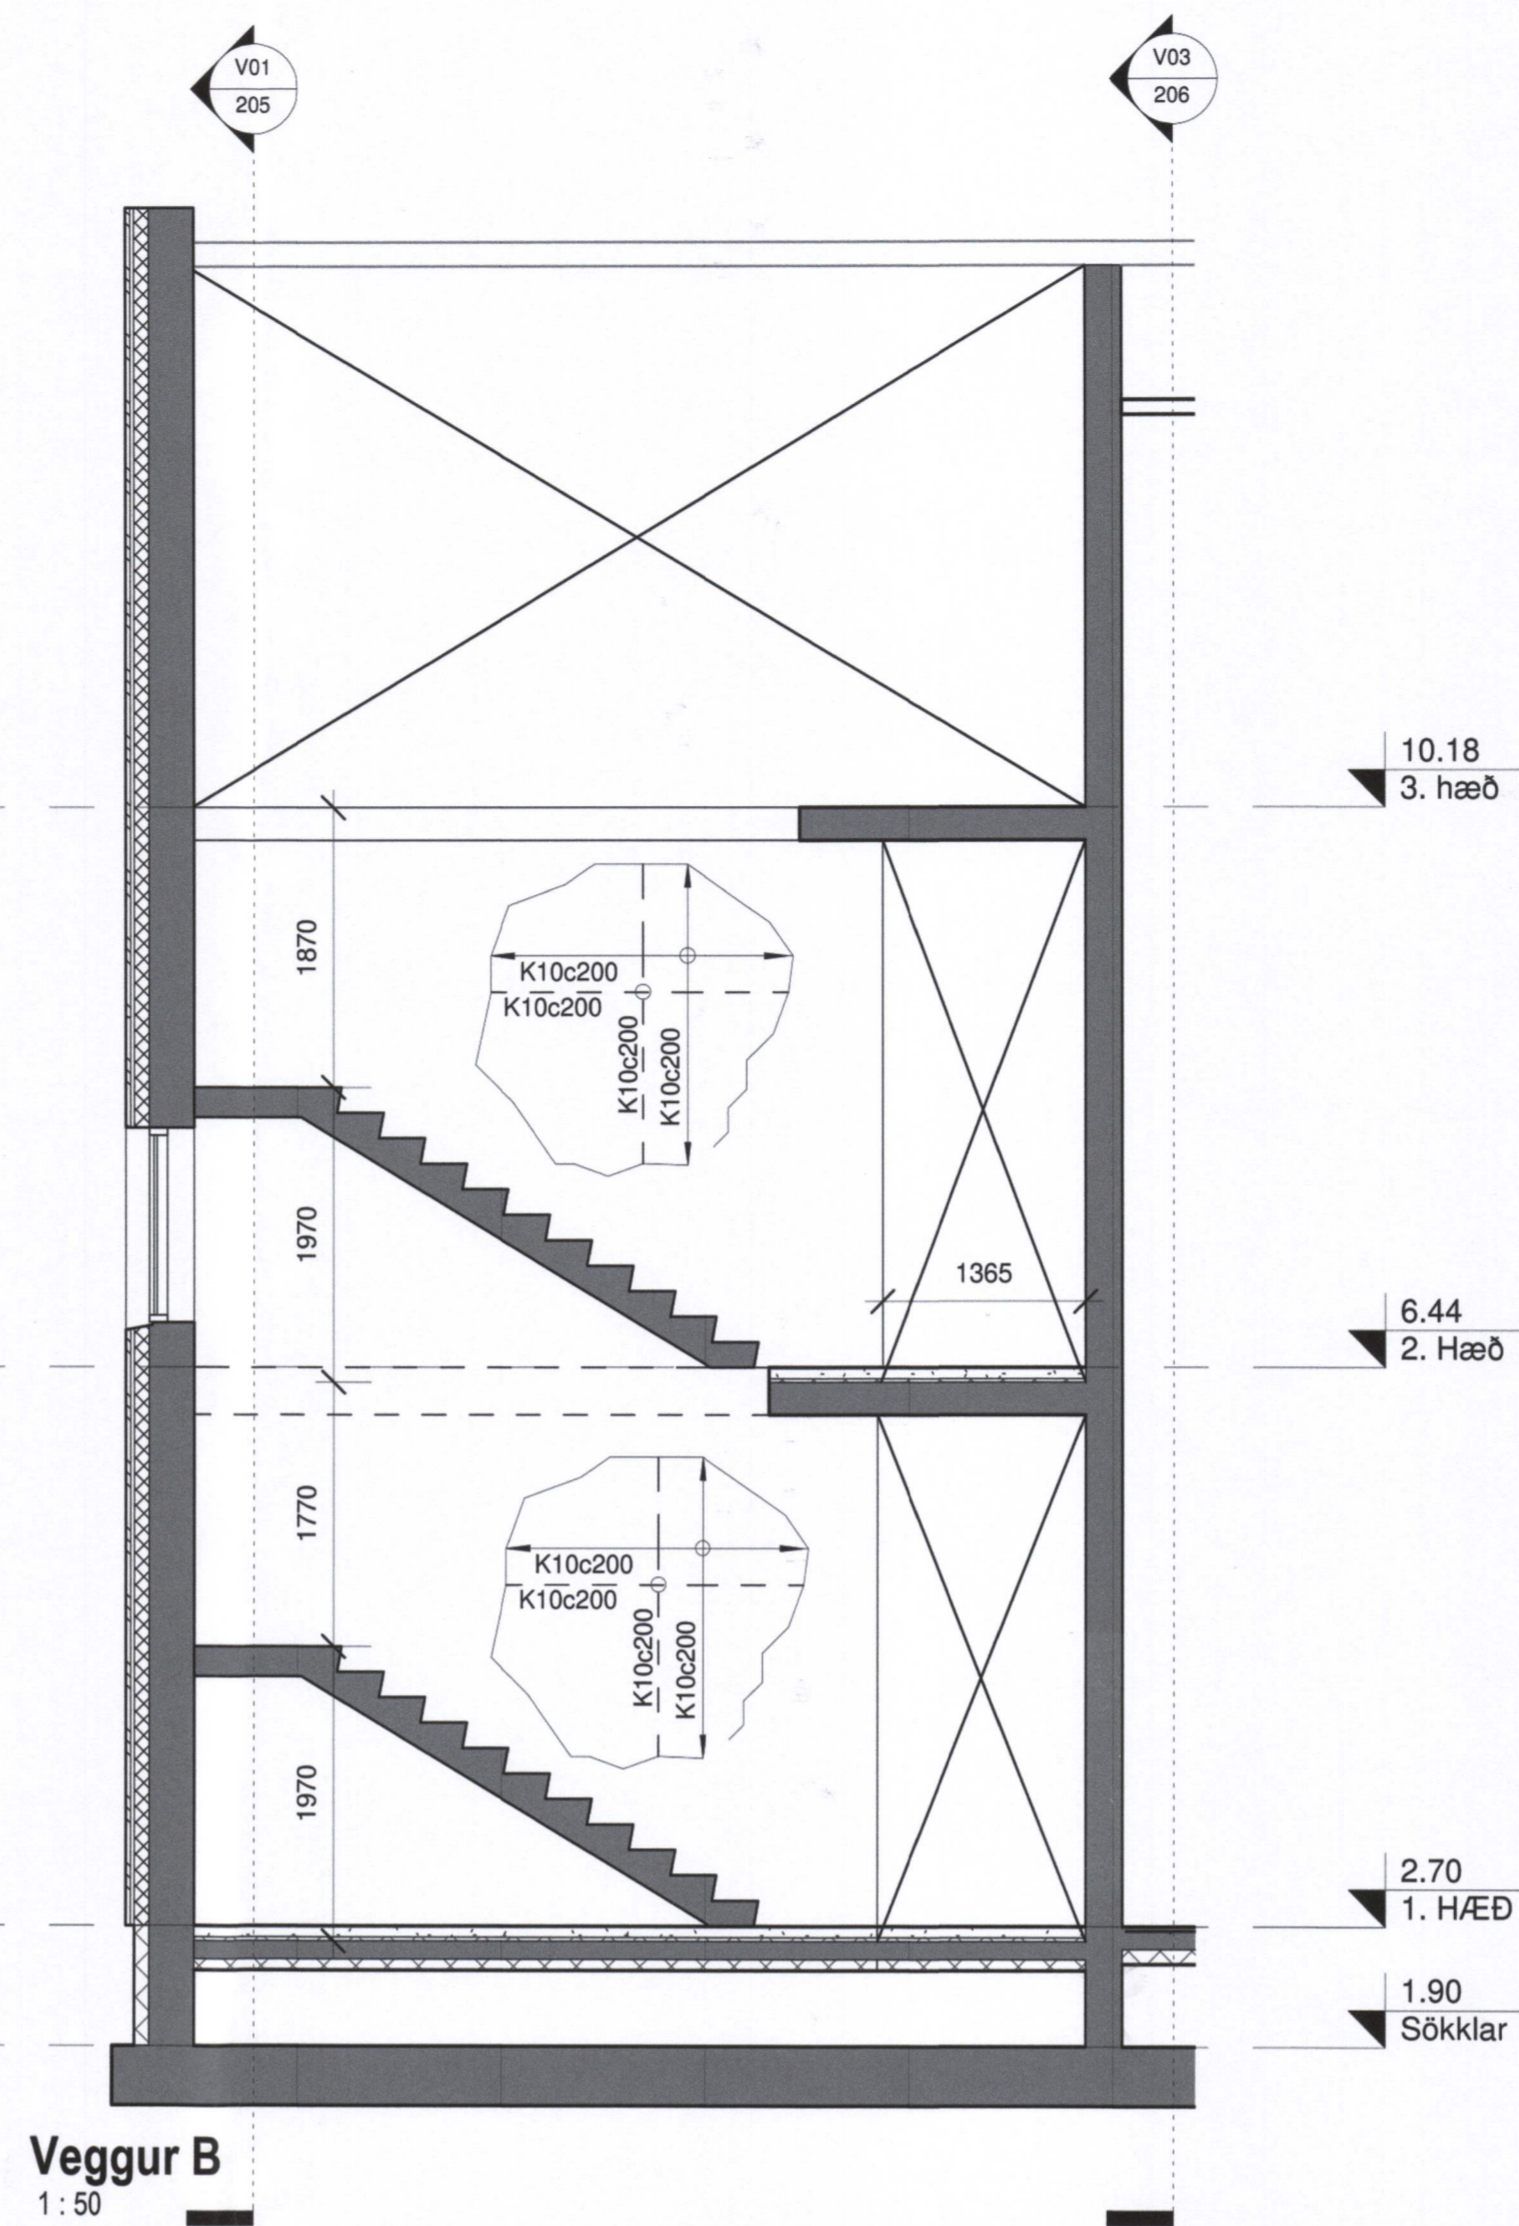

UNDIRRITUN SAMRÆMINGARHÖNNUÐAR

ÚTG.	DAGS.	LÝSING	NAFN

TILVÍSUN

Kirkjuvegi 23 900
Vestmannaeyjum
Sími 481-2711
tpz@teiknistofa.is
www.teiknistofa.is

ÚTG. DAGS	HANNAÐ	MÆLIKVARÐI
17.08.2021	BM	1:50
YFIRFARID	TEIKNAD	
BB	BM	

SAMPYKKT:
Hrognahús við FES
Strandvegur 14, Vestmannaeyjum
Burðarvirki
Ásýnd Veggja
Veggir A, B og C

VERKFRANG 9714-8 TEIKNING 207