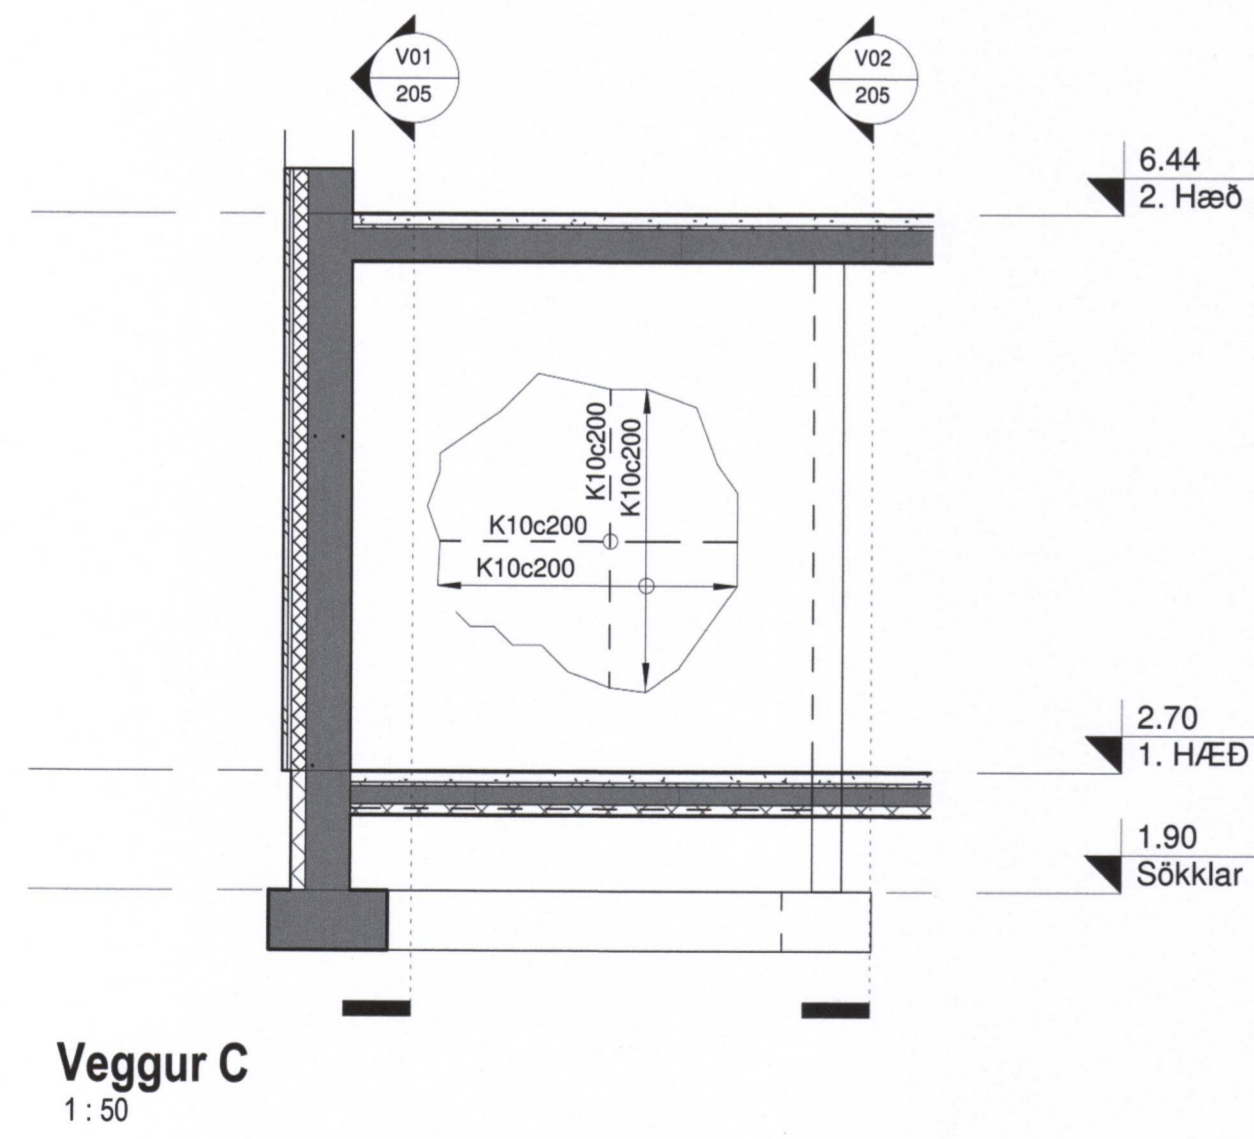

UNDIRRITUN SAMRÆMINGARHÖNNUÐAR

ÚTG.	DAGS.	LÝSING	NAFN

TILVÍSUN

Kirkjuvegi 23 900
Vestmannaeyjum
Sími 481-2711
tpz@teiknistofa.is
www.teiknistofa.is

ÚTG. DAGS	HANNAÐ	MÆLIKVARÐI
17.08.2021	BM	1:50
YFIRFARID	TEIKNAD	
BB	BM	

SAMPYKKT:
Hrognahús við FES
Strandvegur 14, Vestmannaeyjum
Burðarvirki
Ásýnd Veggja
Veggir A, B og C

VERKFRANG 9714-8 TEIKNING 207