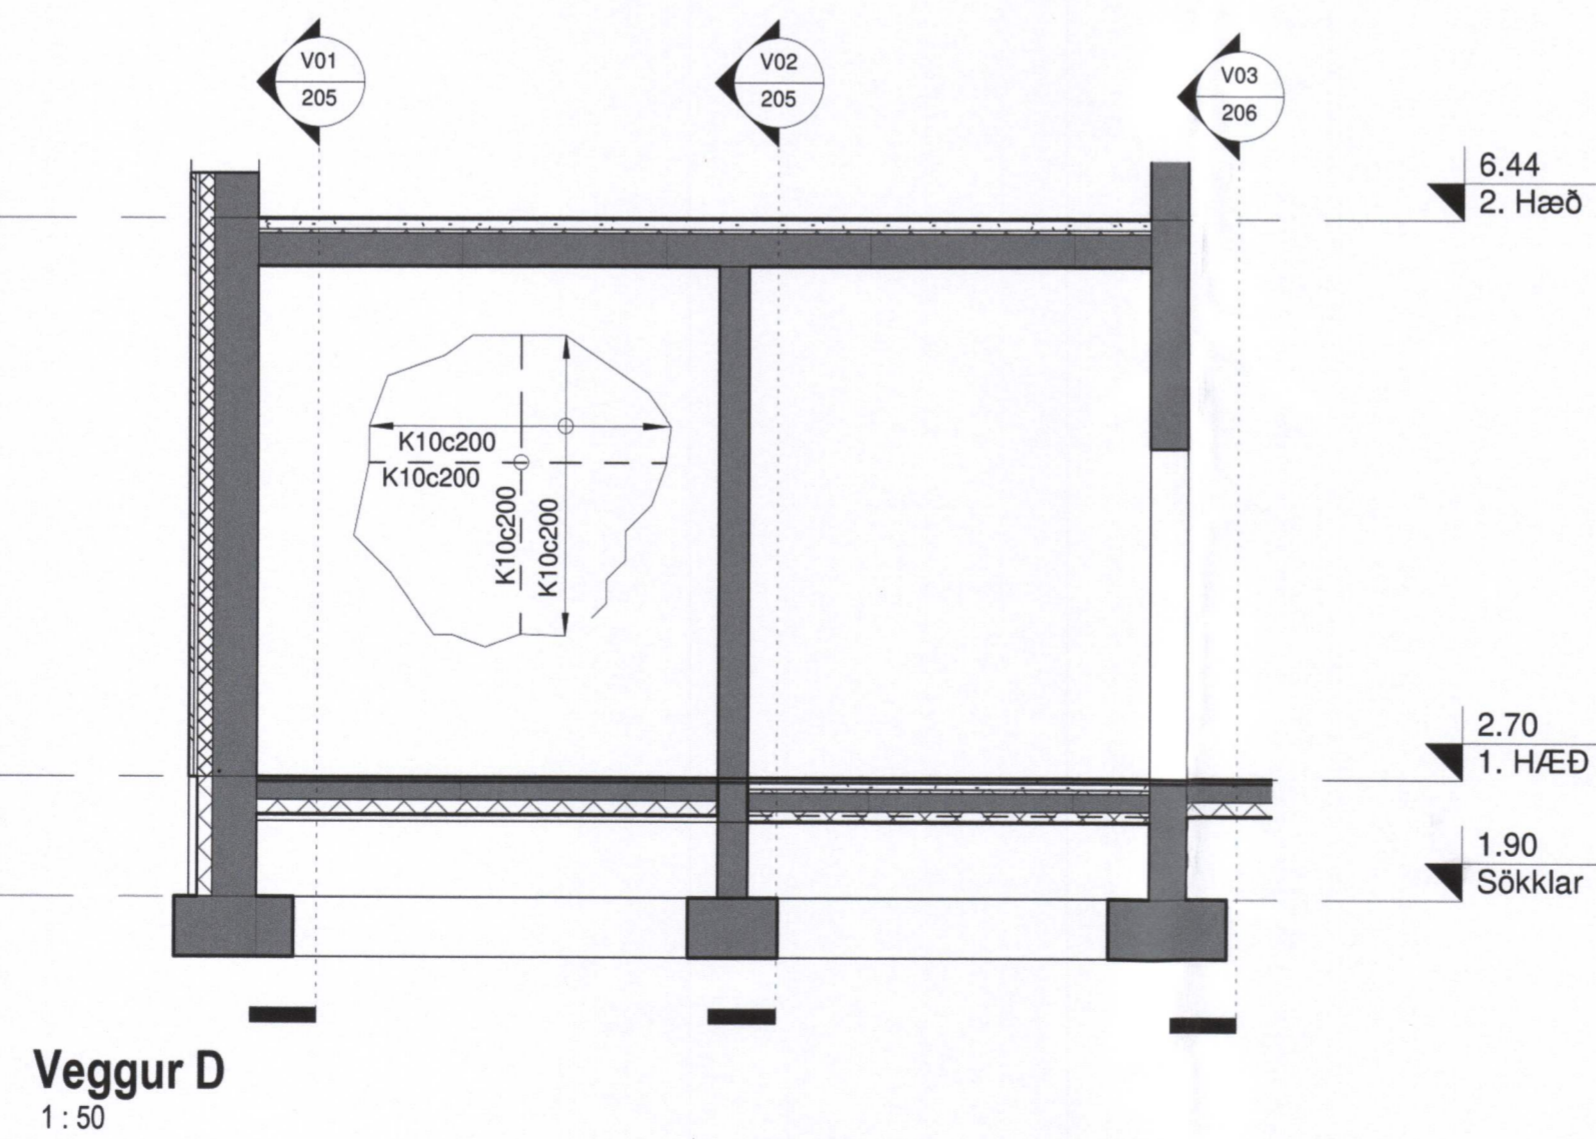

UNDIRRITUN SAMRÆMINGARHÖNNUÐAR

ÚTG.	DAGS.	LÝSING	NAFN

TILVÍSUN

Kirkjuvegi 23 900
Vestmannaeyjum
Sími 481-2711
tpz@teiknistofa.is
www.teiknistofa.is

ÚTG. DAGS	HANNAÐ	MÆLIKVARÐI
17.08.2021	BM	1:50
YFIRFARID	TEIKNAD	
BB	BM	

SAMPYKKT:
Hrognahús við FES
Strandvegur 14, Vestmannaeyjum
Burðarvirki
Ásýnd Veggja
Veggir A, B og C

VERKFRANG 9714-8 TEIKNING 207