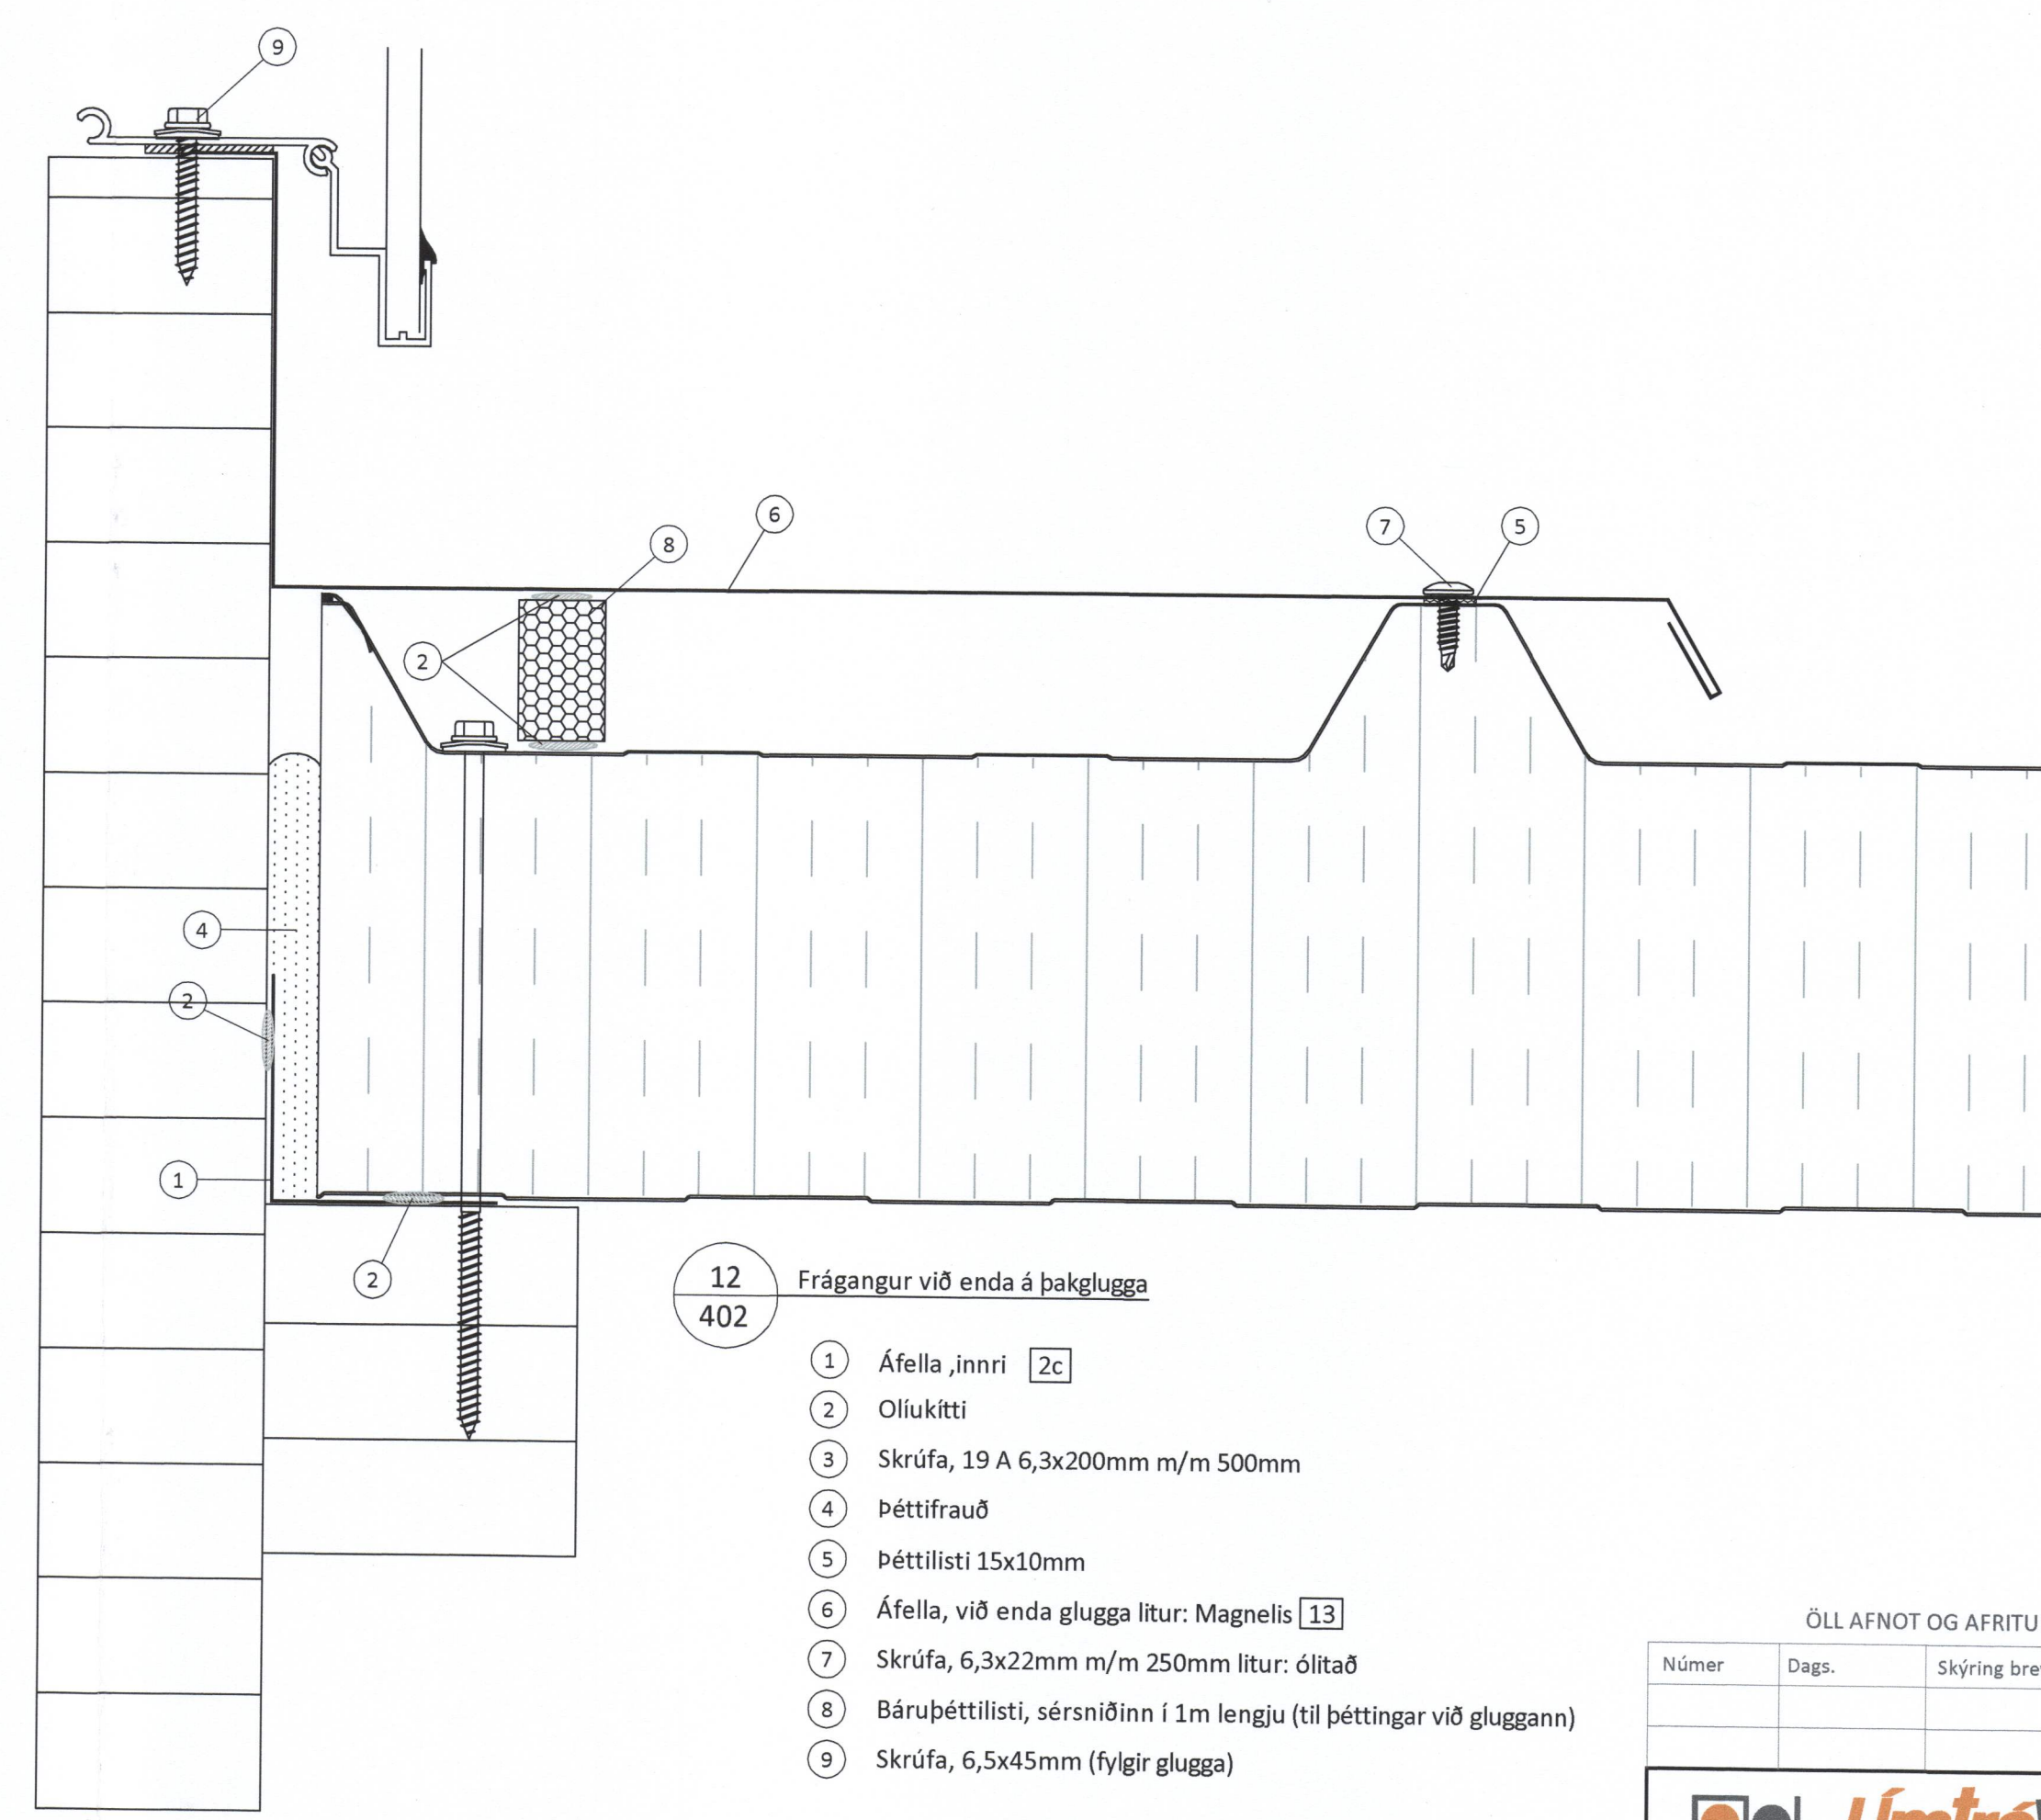

- 9**
401 Frágangur við hæðarstykki á iðnaðarhurð
- 1 Oliukitti
 - 2 Skrufur 19 A 6,3x150mm
 - 3 Áfella, á innra horni litur: 7035 [22]
 - 4 Áfella, kjöllök
 - 5 Áfella, hæðarstykki litur: 7035 [9 og 10]
 - 6 Skrufa, 6,3x22mm 1stk. í hverja hábaru litur: 7035
 - 7 Skrufur, 4,8x35mm m/m 250mm Litur : 7035

- 11**
404 Frágangur ofan við iðnaðarhurð
- 1 Oliukitti
 - 2 Skrufa, 6,0 X 200 m/m 800 mm
 - 3 Þéttilisti 15x10mm
 - 4 Áfella, á innra horni litur: 7035 [22]
 - 5 Áfella, yfirstykki litur: 7035 [12]
 - 6 Skrufa, 6,3x22mm , m/m 250mm Litur : 7035
 - 7 Skrufa, 4,8x35mm, m/m 250mm Litur : 7035

- 10**
401 Frágangur við samskeyti eininga
- 1 Áfella, innri [2b]
 - 2 Oliukitti
 - 3 Skrufur 19 A 6,3x150mm
 - 4 Þéttifrauð
 - 5 Áfella, kjöllök litur: 7035
 - 6 Áfella, yfir samskeytum litur: 7035 [11]
 - 7 Skrufa, 6,3x22mm 1stk. í hverja hábaru litur: 7035