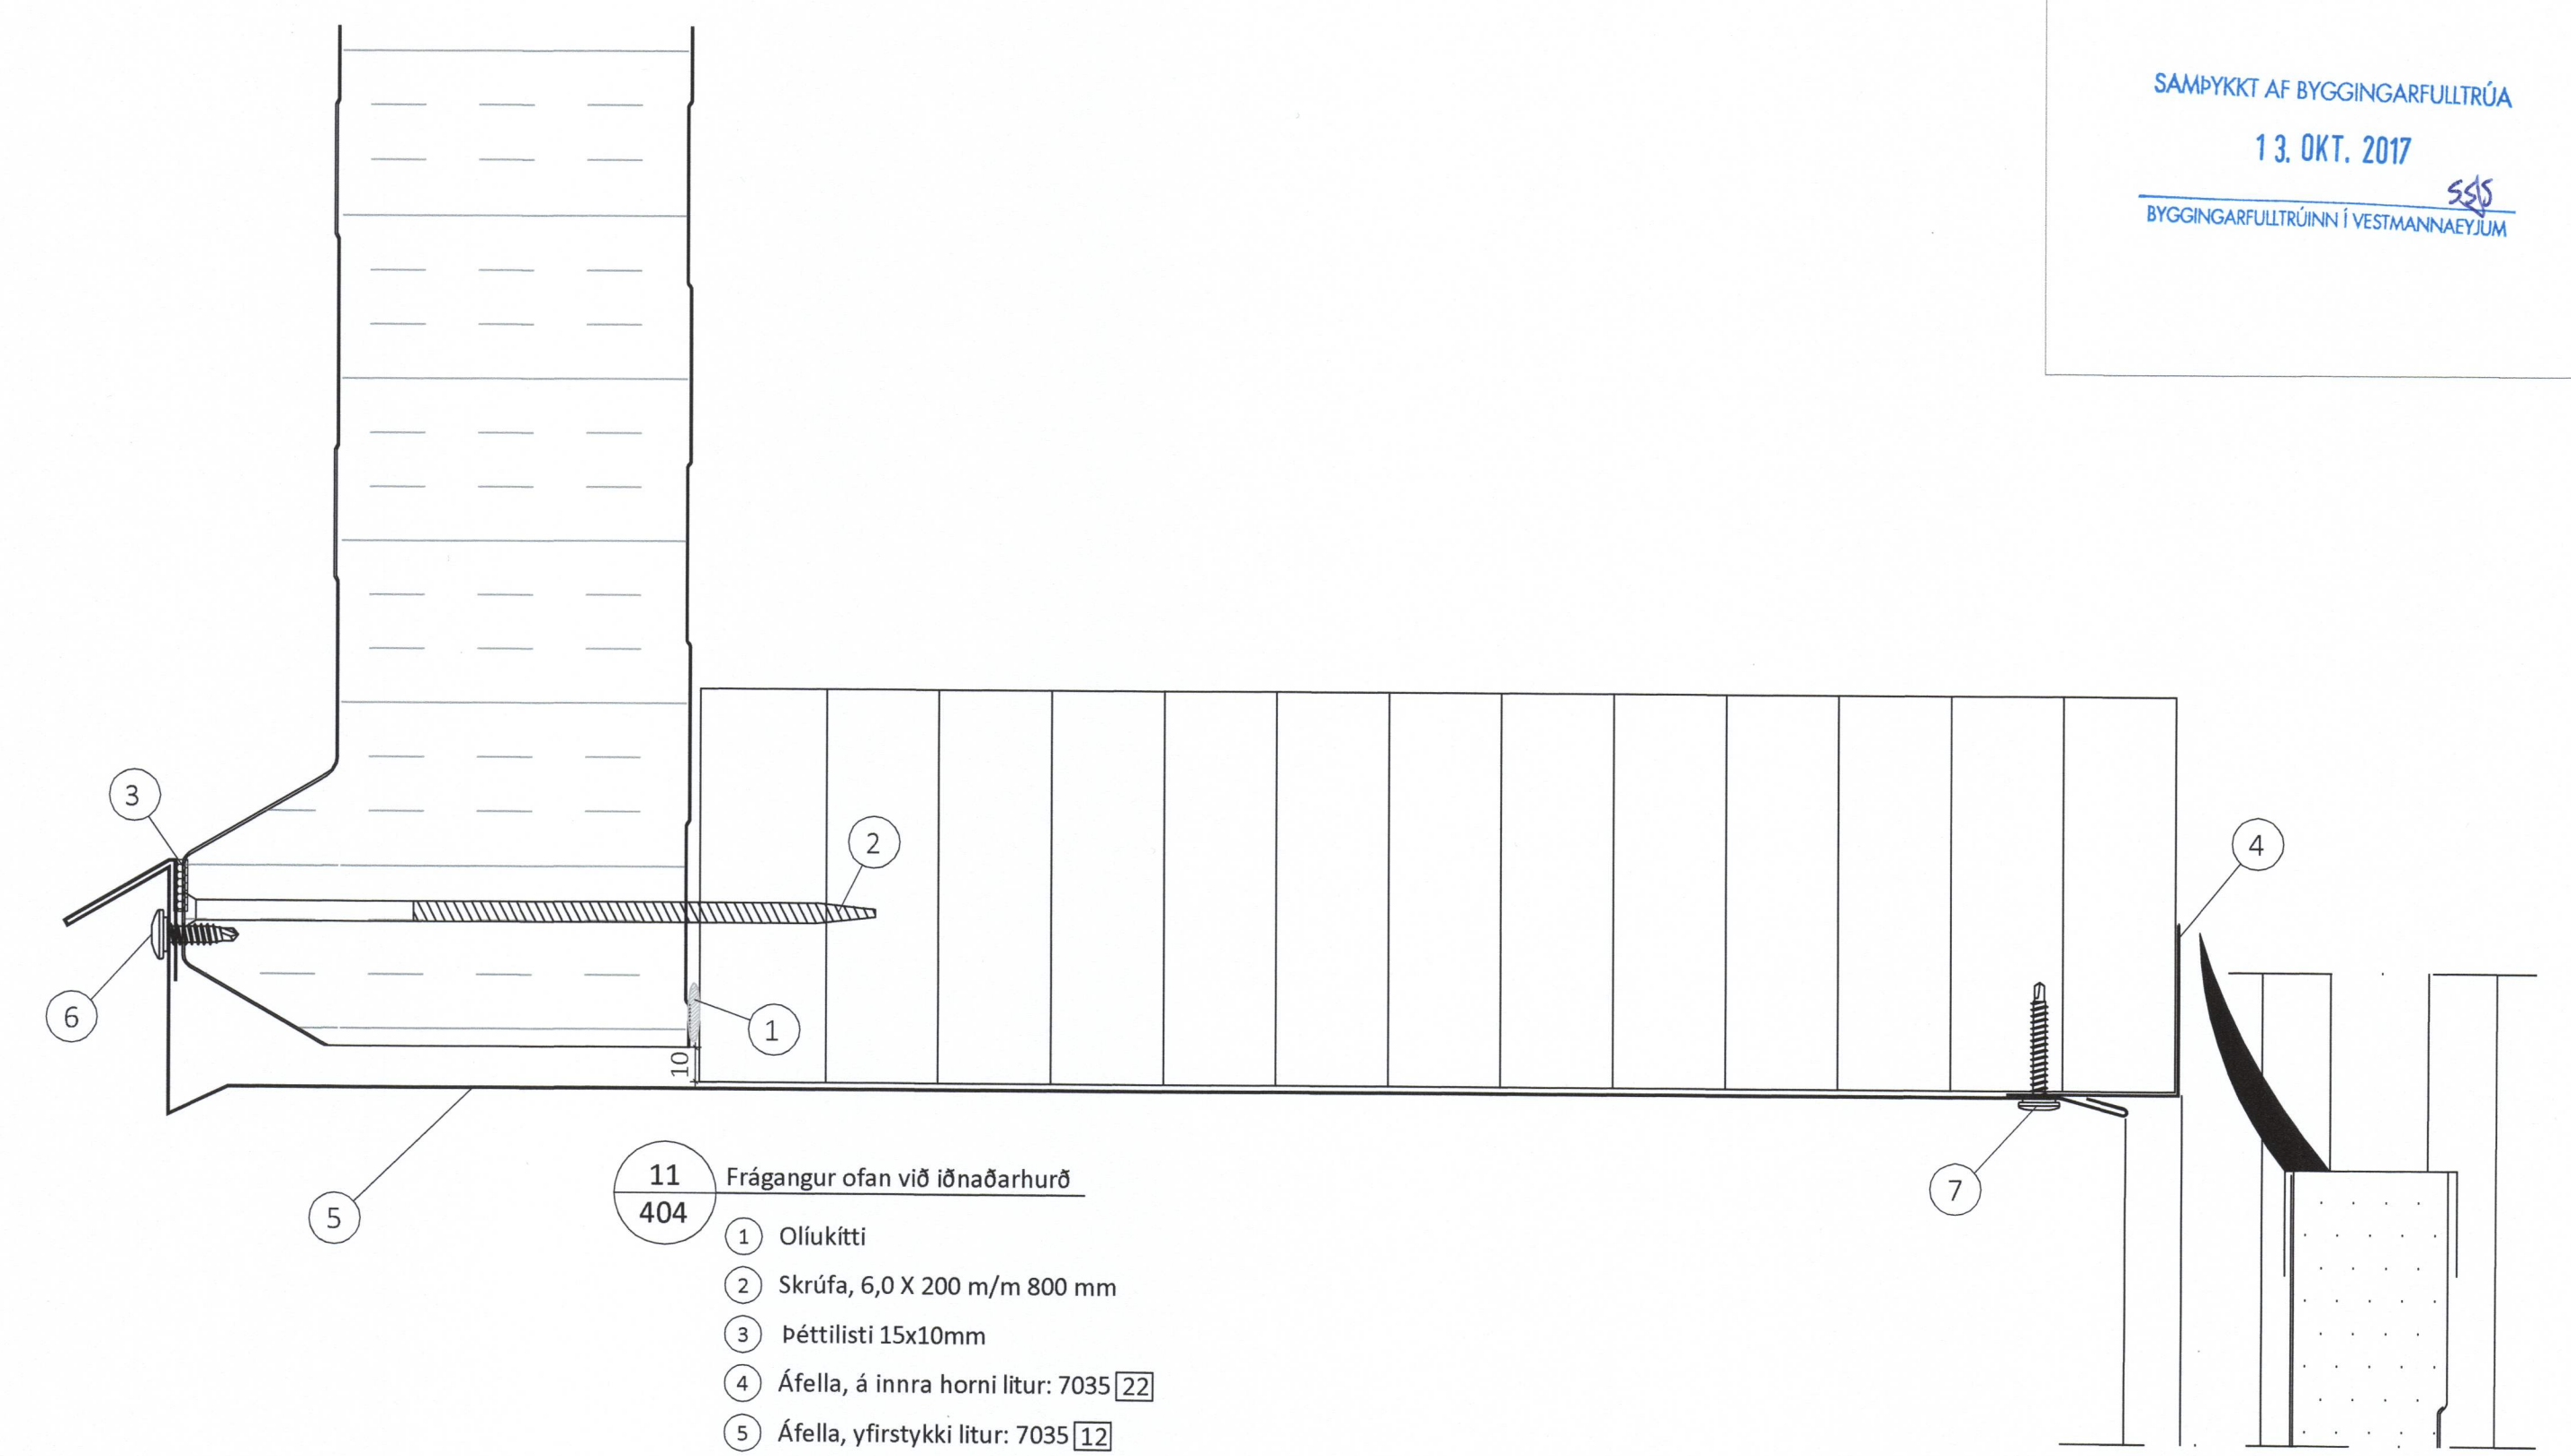

- 9**
401 Frágangur við hæðarstykki á iðnaðarhurð
- 1 Oliukitti
 - 2 Skrufur 19 A 6,3x150mm
 - 3 Áfella, á innra horni litur: 7035 [22]
 - 4 Áfella, kjöllök
 - 5 Áfella, hæðarstykki litur: 7035 [9 og 10]
 - 6 Skrufa, 6,3x22mm 1stk. í hverja hábaru litur: 7035
 - 7 Skrufur, 4,8x35mm m/m 250mm Litur : 7035

- 11**
404 Frágangur ofan við iðnaðarhurð
- 1 Oliukitti
 - 2 Skrufa, 6,0 X 200 m/m 800 mm
 - 3 Þéttilisti 15x10mm
 - 4 Áfella, á innra horni litur: 7035 [22]
 - 5 Áfella, yfirstykki litur: 7035 [12]
 - 6 Skrufa, 6,3x22mm , m/m 250mm Litur : 7035
 - 7 Skrufa, 4,8x35mm, m/m 250mm Litur : 7035

- 10**
401 Frágangur við samskeyti eininga
- 1 Áfella, innri [2b]
 - 2 Oliukitti
 - 3 Skrufur 19 A 6,3x150mm
 - 4 Þéttifrauð
 - 5 Áfella, kjöllök litur: 7035
 - 6 Áfella, yfir samskeytum litur: 7035 [11]
 - 7 Skrufa, 6,3x22mm 1stk. í hverja hábaru litur: 7035