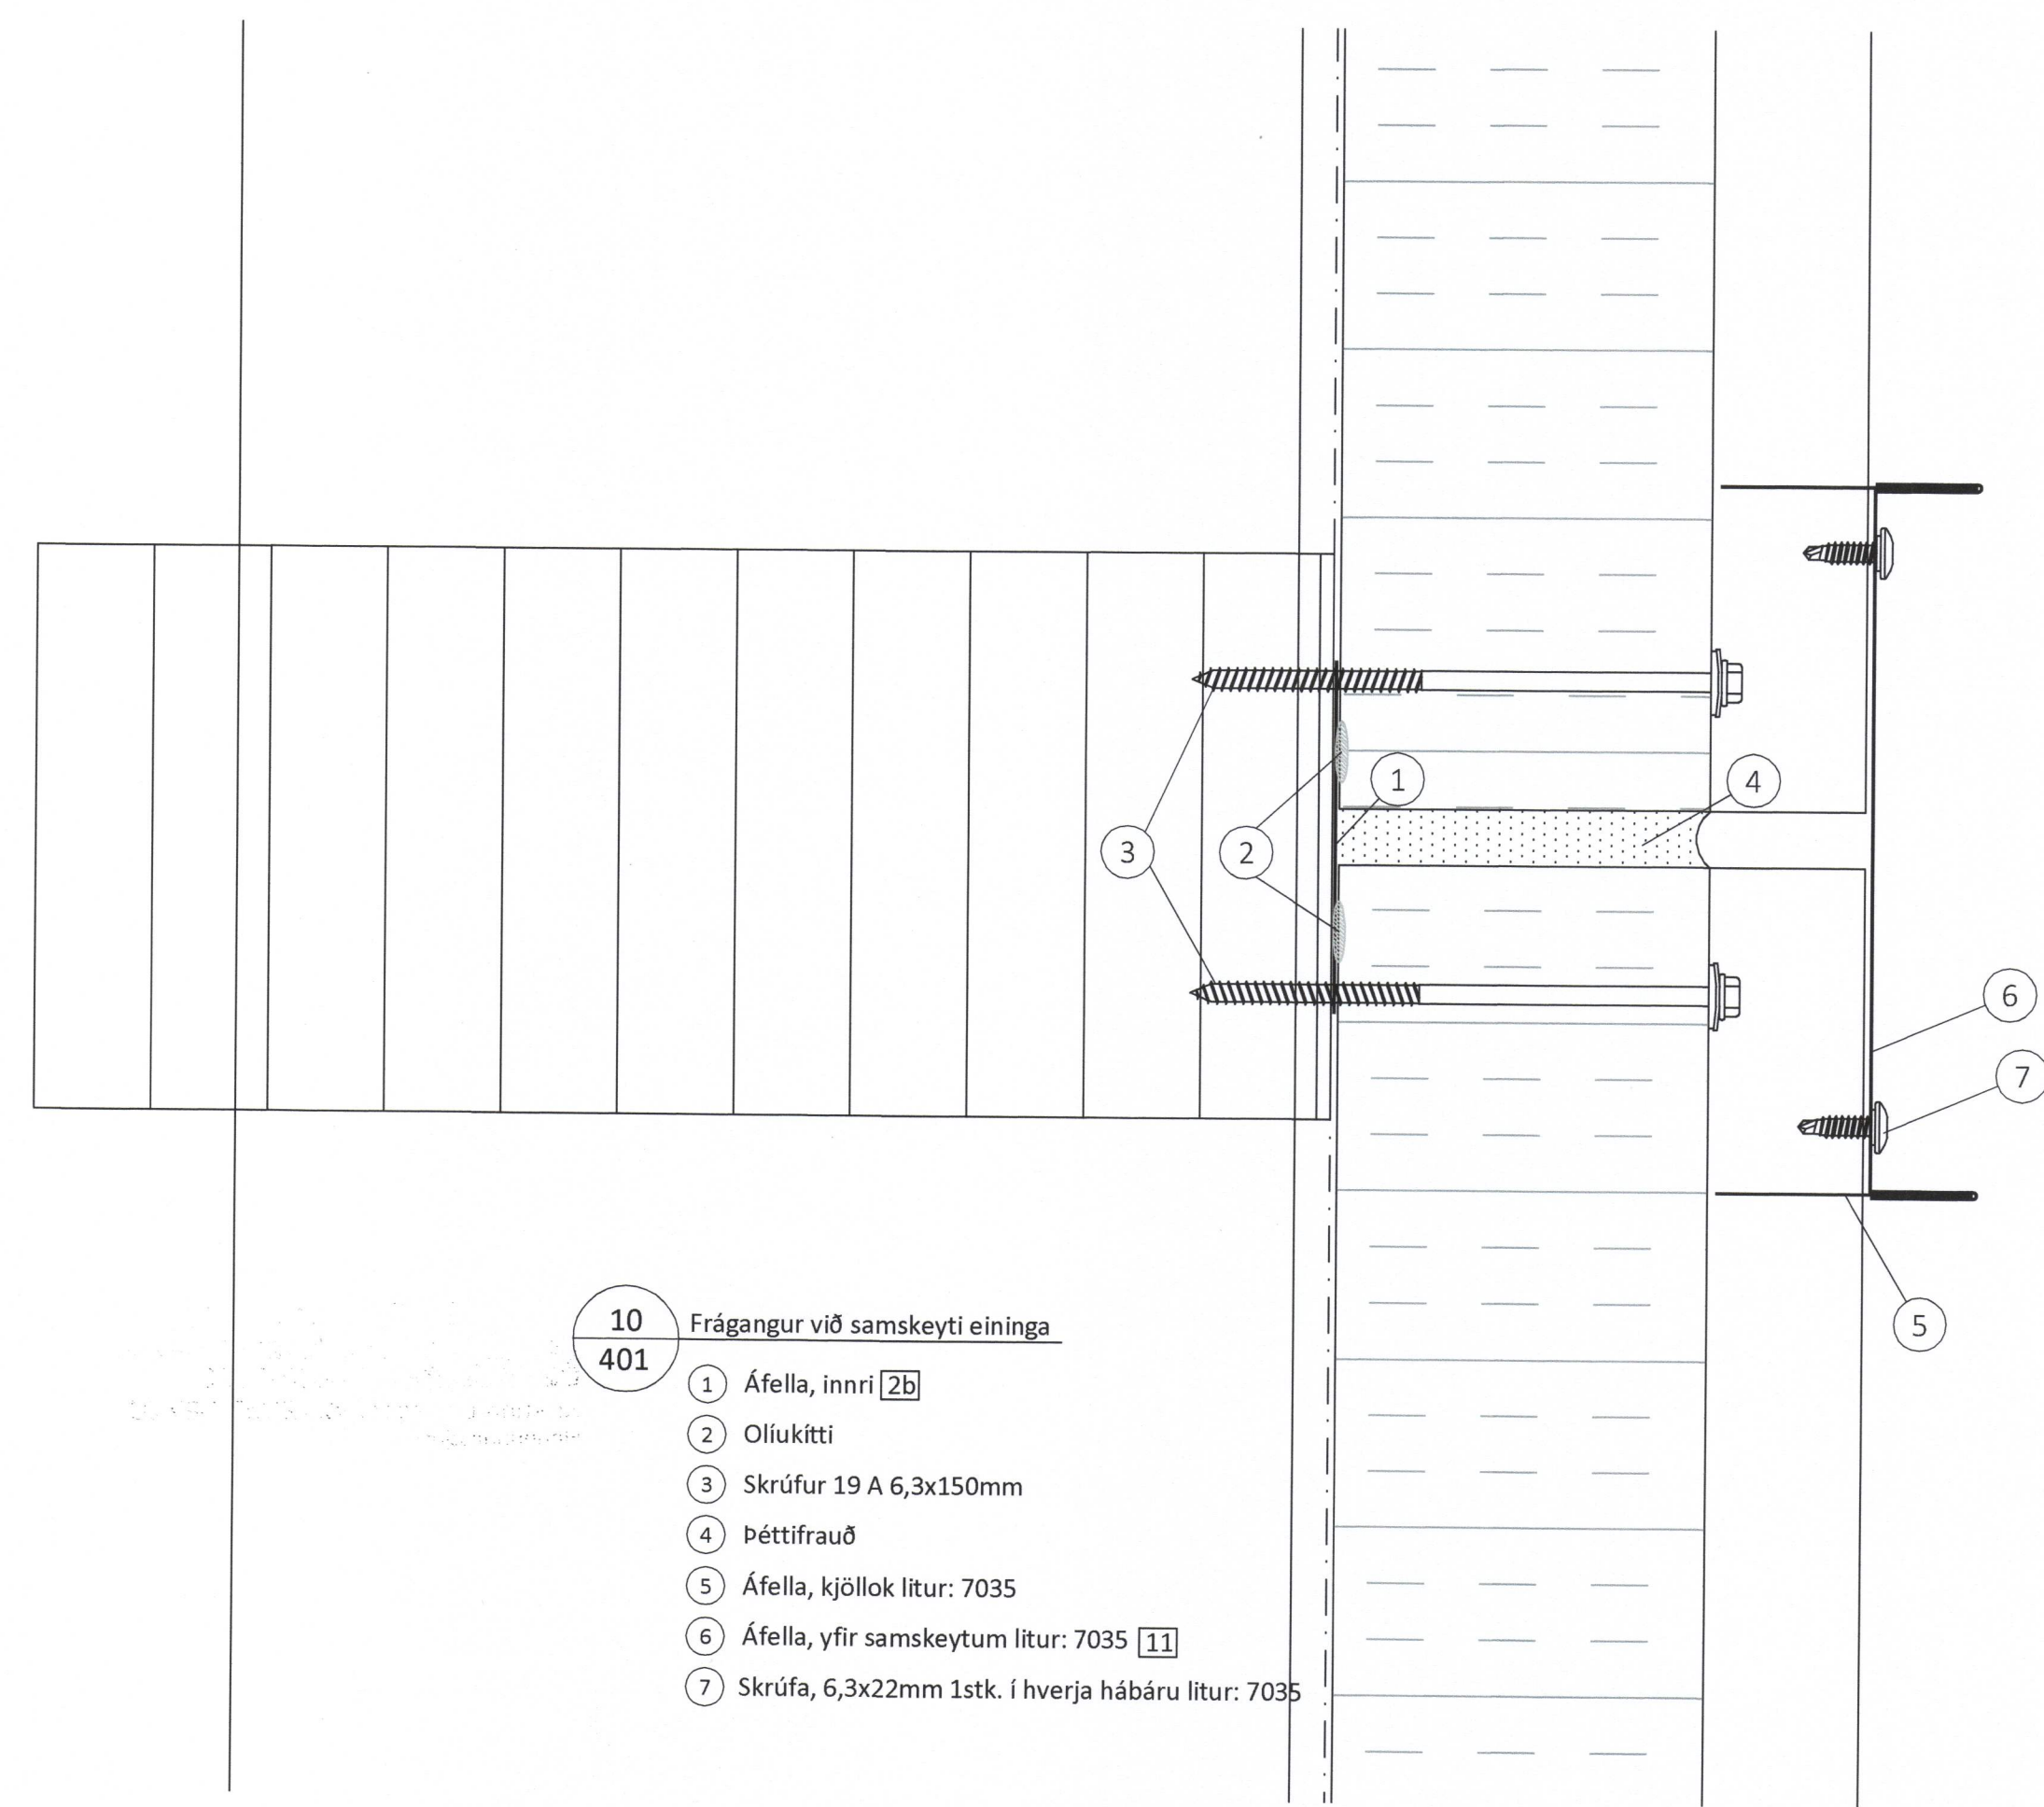

- 9**
401 Frágangur við hæðarstykki á iðnaðarhurð
- 1 Oliukitti
 - 2 Skrufur 19 A 6,3x150mm
 - 3 Áfella, á innra horni litur: 7035 [22]
 - 4 Áfella, kjöllök
 - 5 Áfella, hæðarstykki litur: 7035 [9 og 10]
 - 6 Skrufa, 6,3x22mm 1stk. í hverja hábaru litur: 7035
 - 7 Skrufur, 4,8x35mm m/m 250mm Litur : 7035

- 11**
404 Frágangur ofan við iðnaðarhurð
- 1 Oliukitti
 - 2 Skrufa, 6,0 X 200 m/m 800 mm
 - 3 Þéttilisti 15x10mm
 - 4 Áfella, á innra horni litur: 7035 [22]
 - 5 Áfella, yfirstykki litur: 7035 [12]
 - 6 Skrufa, 6,3x22mm , m/m 250mm Litur : 7035
 - 7 Skrufa, 4,8x35mm, m/m 250mm Litur : 7035

- 10**
401 Frágangur við samskeyti eininga
- 1 Áfella, innri [2b]
 - 2 Oliukitti
 - 3 Skrufur 19 A 6,3x150mm
 - 4 Þéttifrauð
 - 5 Áfella, kjöllök litur: 7035
 - 6 Áfella, yfir samskeytum litur: 7035 [11]
 - 7 Skrufa, 6,3x22mm 1stk. í hverja hábaru litur: 7035

- 12**
402 Frágangur við enda á þakglugga
- 1 Áfella ,innri [2c]
 - 2 Oliukitti
 - 3 Skrufa, 19 A 6,3x200mm m/m 500mm
 - 4 Þéttifrauð
 - 5 Þéttilisti 15x10mm
 - 6 Áfella, við enda glugga litur: Magnelis [13]
 - 7 Skrufa, 6,3x22mm m/m 250mm litur: ólitað
 - 8 Bärupéttilisti, sérsniðinn í 1m lengju (til þéttingar við gluggann)
 - 9 Skrufa, 6,5x45mm (fylgir glugga)