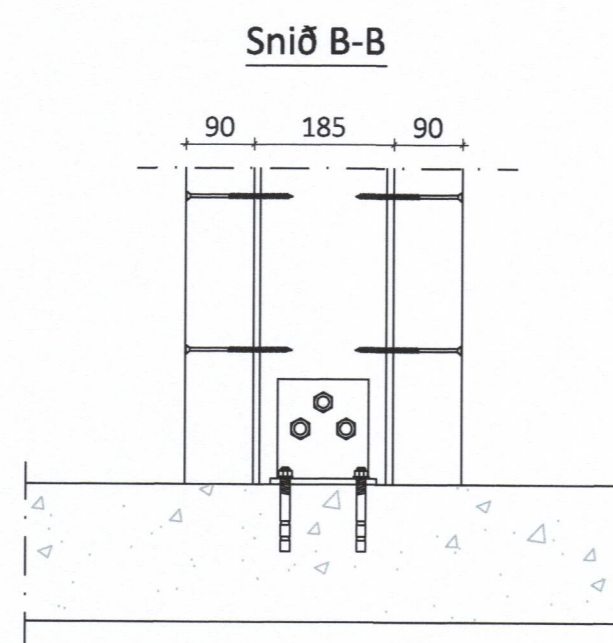

Sérmynd 38 Mkv. 1:10
307

Sérmynd 40 Mkv. 1:10
307

Sérmynd 41 Mkv. 1:10
307

Sérmynd 37 Mkv. 1:10
307

Sérmynd 39 Mkv. 1:10
307

Númer	Dags.	Skýring breytingar	Br. af
ÖLL AFNOT OG AFRITUN TEIKNINGAR AD HLUTA EDA Í HEILD ER HÁÐ SKRIFLEGU LEYFI LÍMTRÉ VÍRNET EHF.			
		MKV. 1:10	DAGS. 09.01.2017
Byggingadeild - Vesturvegur 29 - 200 Kópavogur kt. 440510-1160 - Sími: 412 5300		VERKNR. DL16 054	ÚTGÁFA NR. 1
HEITI VERKS: Strandvegur 80		TEIKN. REIKN. YFIRF. GS/KB GS	NR. TEIKNINGAR 312
HEITI TEIKNINGAR Mjölgeymsla - Vinnslustöðin Vestm. Sérmyndir milliveggur		NAFN HÖNNUÐAR Bjarni Ingibergsson byggingateknifræðingur B.Sc. kt. 030861-2729 - bjarni@limtrevrnet.is	DAGS. AÐRITUNAR 14/017 DAGS. AÐRITUNAR 14/017
		AÐRITUN HÖNNUÐAR <i>Bjarni Ingibergsson</i>	AÐRITUN SAMRÆM. HÖNNUÐAR <i>Jon Luom</i>