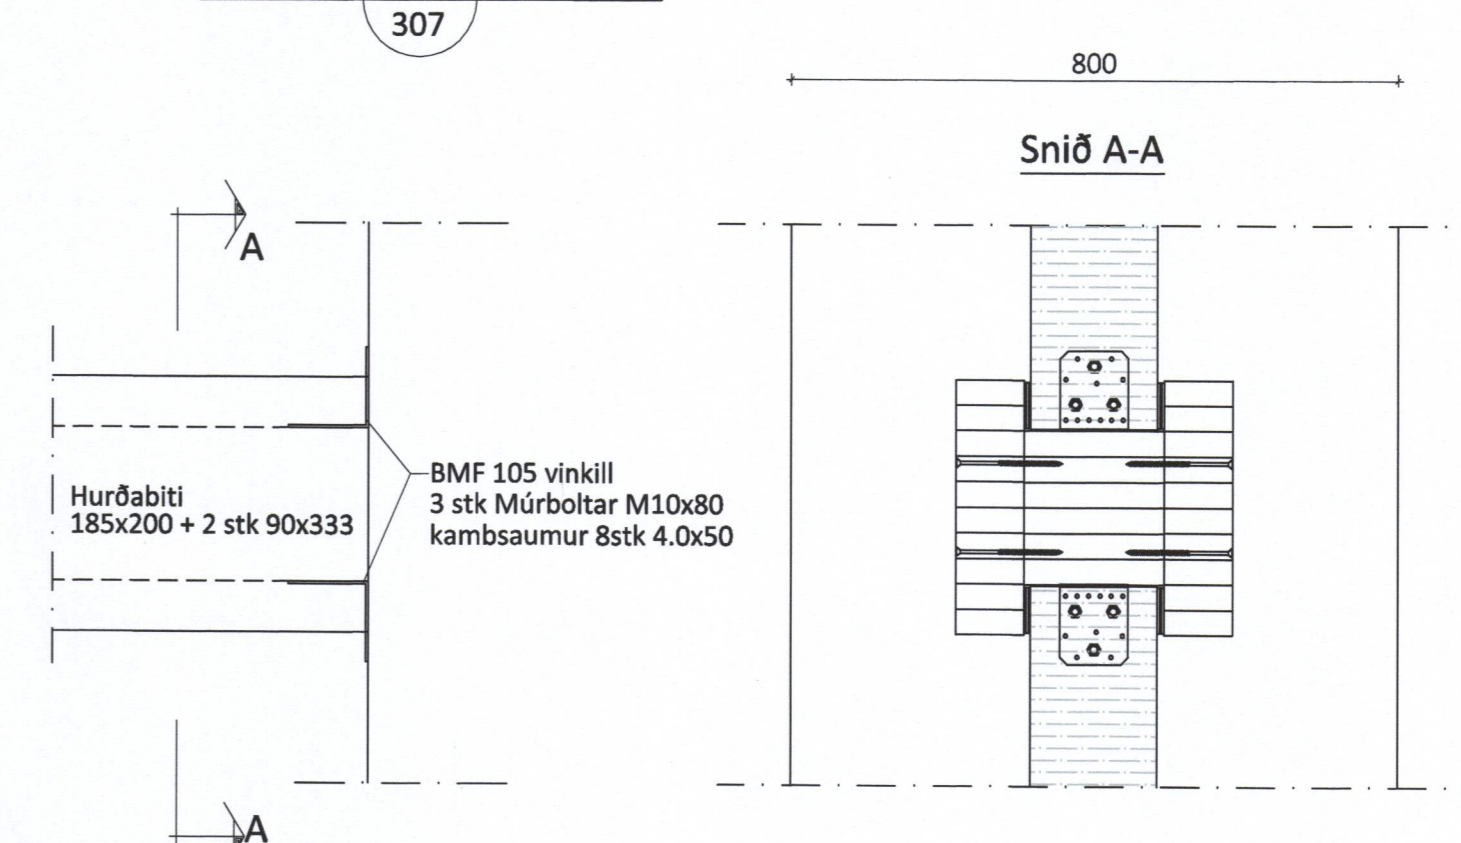

Sérmynd 38 Mkv. 1:10
307

Sérmynd 40 Mkv. 1:10
307

Sérmynd 41 Mkv. 1:10
307

Sérmynd 37 Mkv. 1:10
307

Sérmynd 39 Mkv. 1:10
307

Númer	Dags.	Skýring breytingar	Br. af
ÖLL AFNOT OG AFRITUN TEIKNINGAR AD HLUTA EDA Í HEILD ER HÁÐ SKRIFLEGU LEYFI LÍMTRÉ VÍRNET EHF.			
		MKV. 1:10	DAGS. 09.01.2017
Byggingadeild - Vesturvegur 29 - 200 Kópavogur kt. 440510-1160 - Sími: 412 5300		VERKNR. DL16 054	ÚTGÁFA NR. 1
HEITI VERKS: Strandvegur 80		TEIKN. REIKN. YFIRF. GS/KB GS	NR. TEIKNINGAR 312
HEITI TEIKNINGAR Mjölgeymsla - Vinnslustöðin Vestm. Sérmyndir milliveggur		NAFN HÖNNUÐAR Bjarni Ingibergsson byggingateknifræðingur B.Sc. kt. 030861-2729 - bjarni@limtrevrnet.is	DAGS. AÐRITUNAR 14/017 DAGS. AÐRITUNAR 14/017
		AÐRITUN HÖNNUÐAR <i>Bjarni Ingibergsson</i>	AÐRITUN SAMRÆM. HÖNNUÐAR <i>Jon Luom</i>