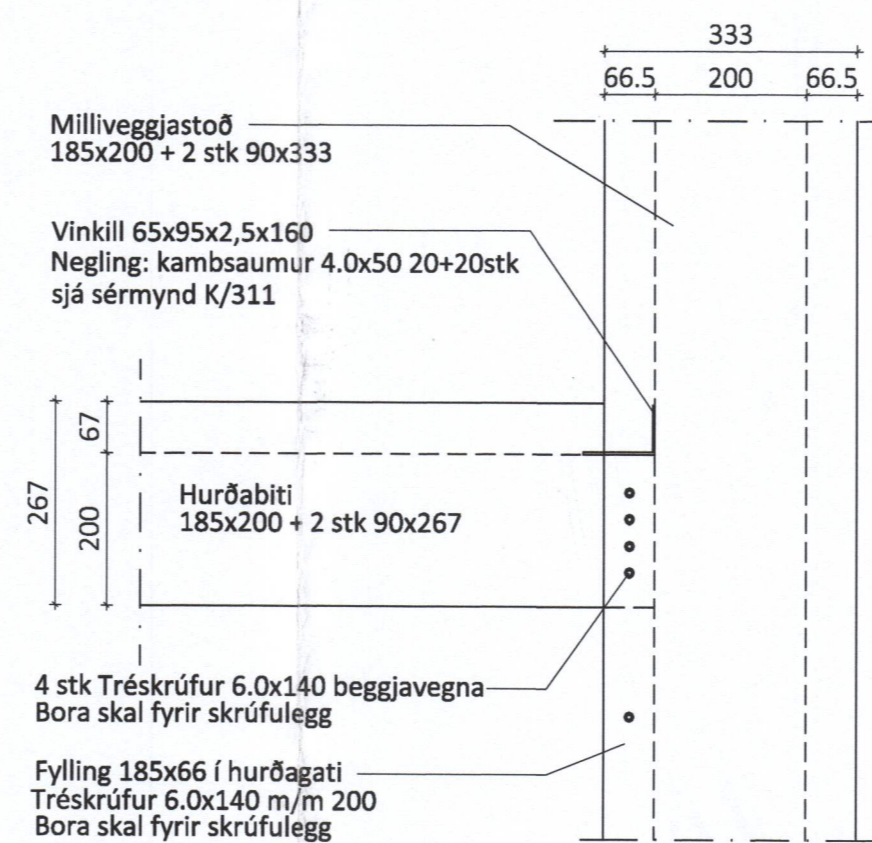

Sérmynd 38 Mkv. 1:10
307

Sérmynd 40 Mkv. 1:10
307

Sérmynd 41 Mkv. 1:10
307

Sérmynd 37 Mkv. 1:10
307

Sérmynd 39 Mkv. 1:10
307

Númer	Dags.	Skýring breytingar	Br. af
ÖLL AFNOT OG AFRITUN TEIKNINGAR AD HLUTA EDA Í HEILD ER HÁÐ SKRIFLEGU LEYFI LÍMTRÉ VÍRNET EHF.			
		MKV. 1:10	DAGS. 09.01.2017
Byggingadeild - Vesturvegur 29 - 200 Kópavogur kt. 440510-1160 - Sími: 412 5300		VERKNR. DL16 054	ÚTGÁFA NR. 1
HEITI VERKS: Strandvegur 80		TEIKN. REIKN. YFIRF. GS/KB GS	NR. TEIKNINGAR 312
HEITI TEIKNINGAR Mjölgeymsla - Vinnslustöðin Vestm. Sérmyndir milliveggur		NAFN HÖNNUÐAR Bjarni Ingibergsson byggingateknifræðingur B.Sc. kt. 030861-2729 - bjarni@limtrevrnet.is	DAGS. AÐRITUNAR 14/017 DAGS. AÐRITUNAR 14/017
		AÐRITUN HÖNNUÐAR <i>Bjarni Ingibergsson</i>	AÐRITUN SAMRÆM. HÖNNUÐAR <i>Jon Luom</i>