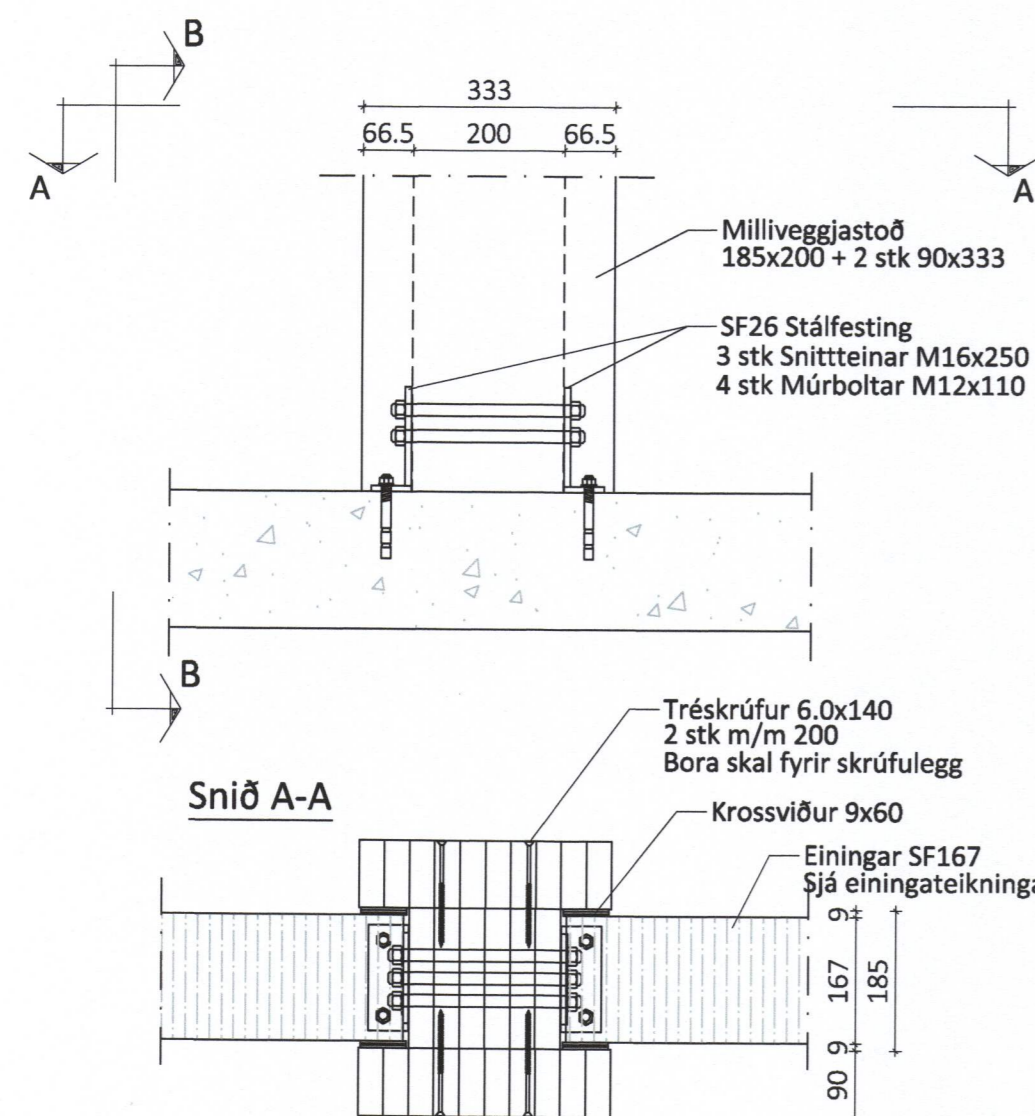

Sérmynd 38 Mkv. 1:10
307

Sérmynd 40 Mkv. 1:10
307

Sérmynd 41 Mkv. 1:10
307

Sérmynd 37 Mkv. 1:10
307

Sérmynd 39 Mkv. 1:10
307

Númer	Dags.	Skýring breytingar	Br. af
ÖLL AFNOT OG AFRITUN TEIKNINGAR AD HLUTA EDA Í HEILD ER HÁÐ SKRIFLEGU LEYFI LÍMTRÉ VÍRNET EHF.			
		MKV. 1:10	DAGS. 09.01.2017
Byggingadeild - Vesturvegur 29 - 200 Kópavogur kt. 440510-1160 - Sími: 412 5300		VERKNR. DL16 054	ÚTGÁFA NR. 1
HEITI VERKS: Strandvegur 80		TEIKN. REIKN. YFIRF. GS/KB GS	NR. TEIKNINGAR 312
HEITI TEIKNINGAR Mjölgeymsla - Vinnslustöðin Vestm. Sérmyndir milliveggur		NAFN HÖNNUÐAR Bjarni Ingibergsson byggingateknifræðingur B.Sc. kt. 030861-2729 - bjarni@limtrevrnet.is	DAGS. AÐRITUNAR 14/017 DAGS. AÐRITUNAR 14/017
		AÐRITUN HÖNNUÐAR <i>Bjarni Ingibergsson</i>	AÐRITUN SAMRÆM. HÖNNUÐAR <i>Jon Luom</i>