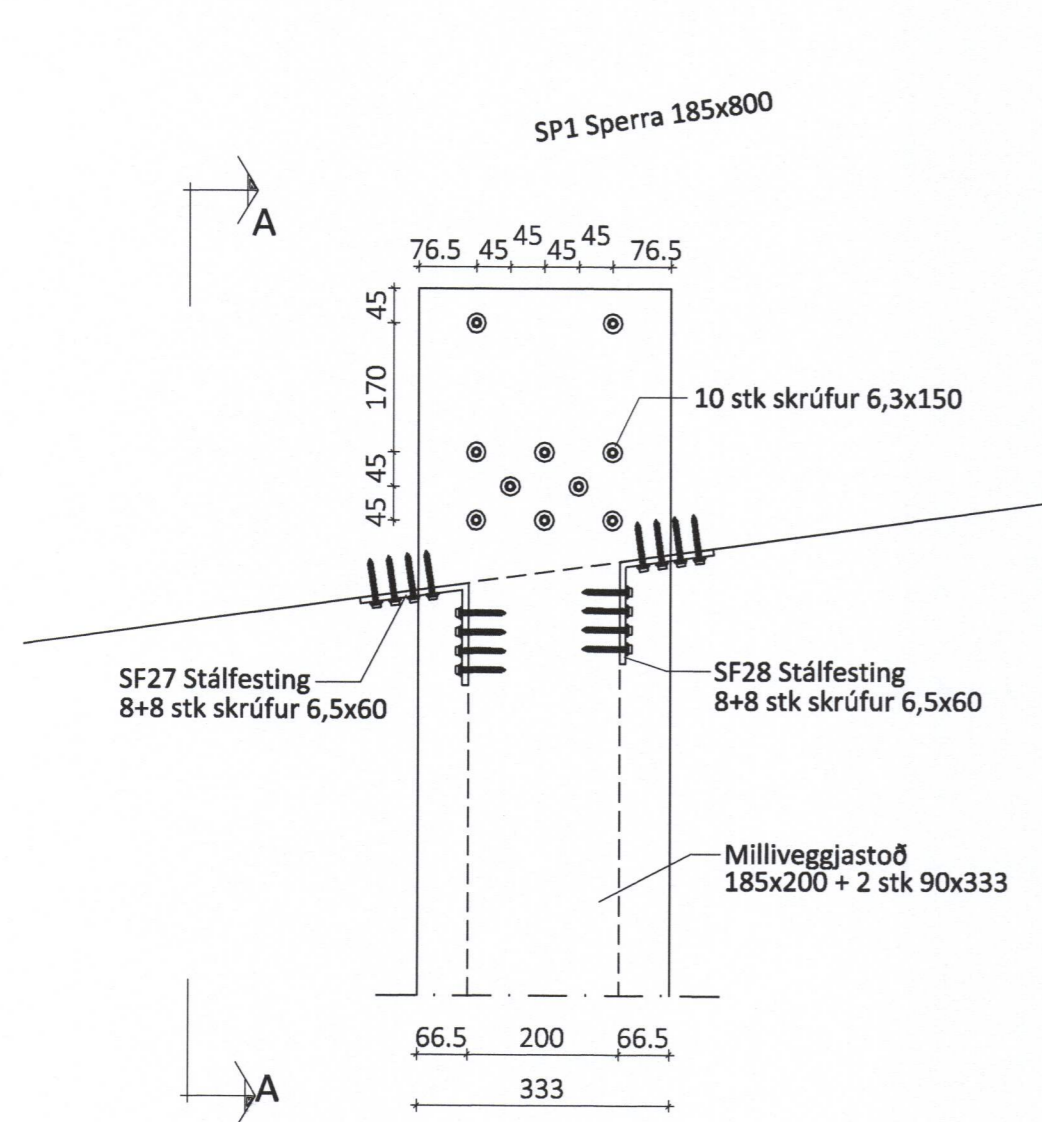

Sérmynd 38 Mkv. 1:10
307

Sérmynd 40 Mkv. 1:10
307

Sérmynd 41 Mkv. 1:10
307

Sérmynd 37 Mkv. 1:10
307

Sérmynd 39 Mkv. 1:10
307

Númer	Dags.	Skýring breytingar	Br. af
ÖLL AFNOT OG AFRITUN TEIKNINGAR AD HLUTA EDA Í HEILD ER HÁÐ SKRIFLEGU LEYFI LÍMTRÉ VÍRNET EHF.			
		MKV. 1:10	DAGS. 09.01.2017
Byggingadeild - Vesturvegur 29 - 200 Kópavogur kt. 440510-1160 - Sími: 412 5300		VERKNR. DL16 054	ÚTGÁFA NR. 1
HEITI VERKS: Strandvegur 80		TEIKN. REIKN. YFIRF. GS/KB GS	NR. TEIKNINGAR 312
HEITI TEIKNINGAR Mjölgeymsla - Vinnslustöðin Vestm. Sérmyndir milliveggur		NAFN HÖNNUÐAR Bjarni Ingibergsson byggingateknifræðingur B.Sc. kt. 030861-2729 - bjarni@limtrevrnet.is	DAGS. AÐRITUNAR 14/017 DAGS. AÐRITUNAR 14/017
		AÐRITUN HÖNNUÐAR <i>Bjarni Ingibergsson</i>	AÐRITUN SAMRÆM. HÖNNUÐAR <i>Jon Luom</i>