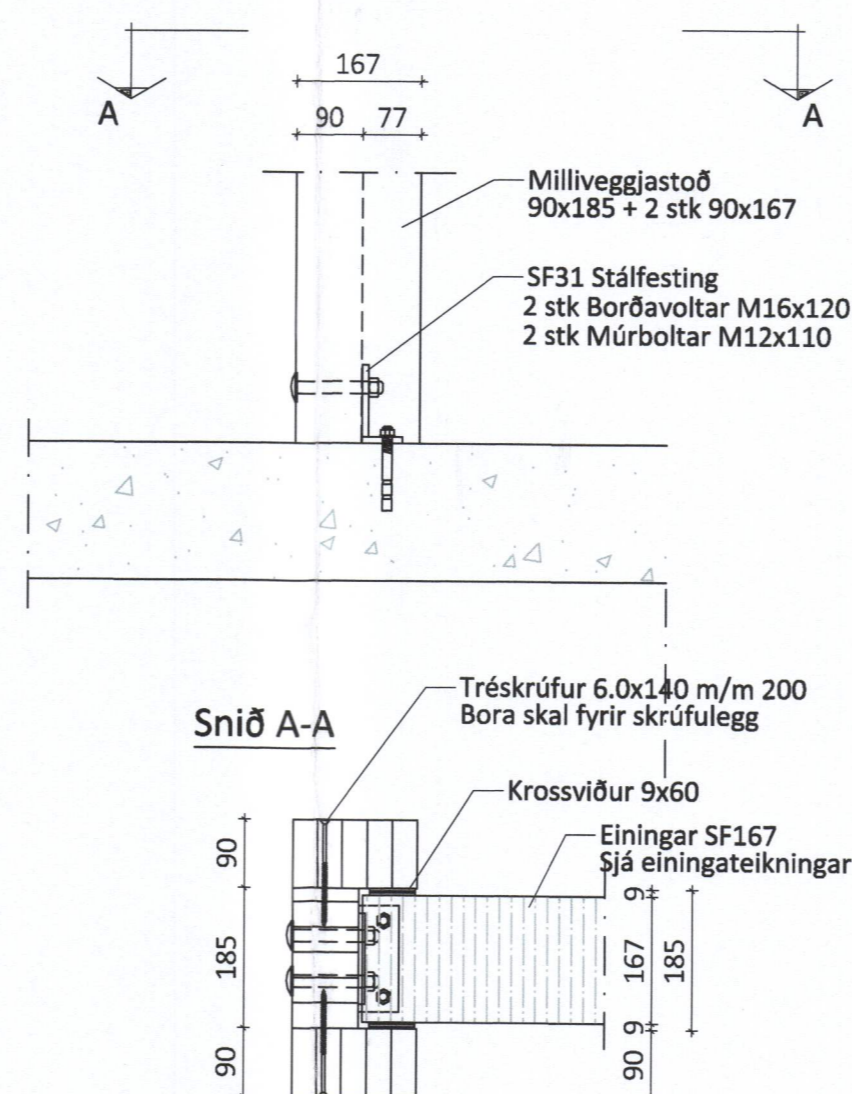

Sérmynd 38 Mkv. 1:10
307

Sérmynd 40 Mkv. 1:10
307

Sérmynd 41 Mkv. 1:10
307

Sérmynd 37 Mkv. 1:10
307

Sérmynd 39 Mkv. 1:10
307

Númer	Dags.	Skýring breytingar	Br. af
ÖLL AFNOT OG AFRITUN TEIKNINGAR AD HLUTA EDA Í HEILD ER HÁÐ SKRIFLEGU LEYFI LÍMTRÉ VÍRNET EHF.			
		MKV. 1:10	DAGS. 09.01.2017
Byggingadeild - Vesturvegur 29 - 200 Kópavogur kt. 440510-1160 - Sími: 412 5300		VERKNR. DL16 054	ÚTGÁFA NR. 1
HEITI VERKS: Strandvegur 80		TEIKN. REIKN. YFIRF. GS/KB GS	NR. TEIKNINGAR 312
HEITI TEIKNINGAR Mjölgeymsla - Vinnslustöðin Vestm. Sérmyndir milliveggur		NAFN HÖNNUÐAR Bjarni Ingibergsson byggingateknifræðingur B.Sc. kt. 030861-2729 - bjarni@limtrevrnet.is	DAGS. AÐRITUNAR 14/017 DAGS. AÐRITUNAR 14/017
		AÐRITUN HÖNNUÐAR <i>Bjarni Ingibergsson</i>	AÐRITUN SAMRÆM. HÖNNUÐAR <i>Jon Luom</i>