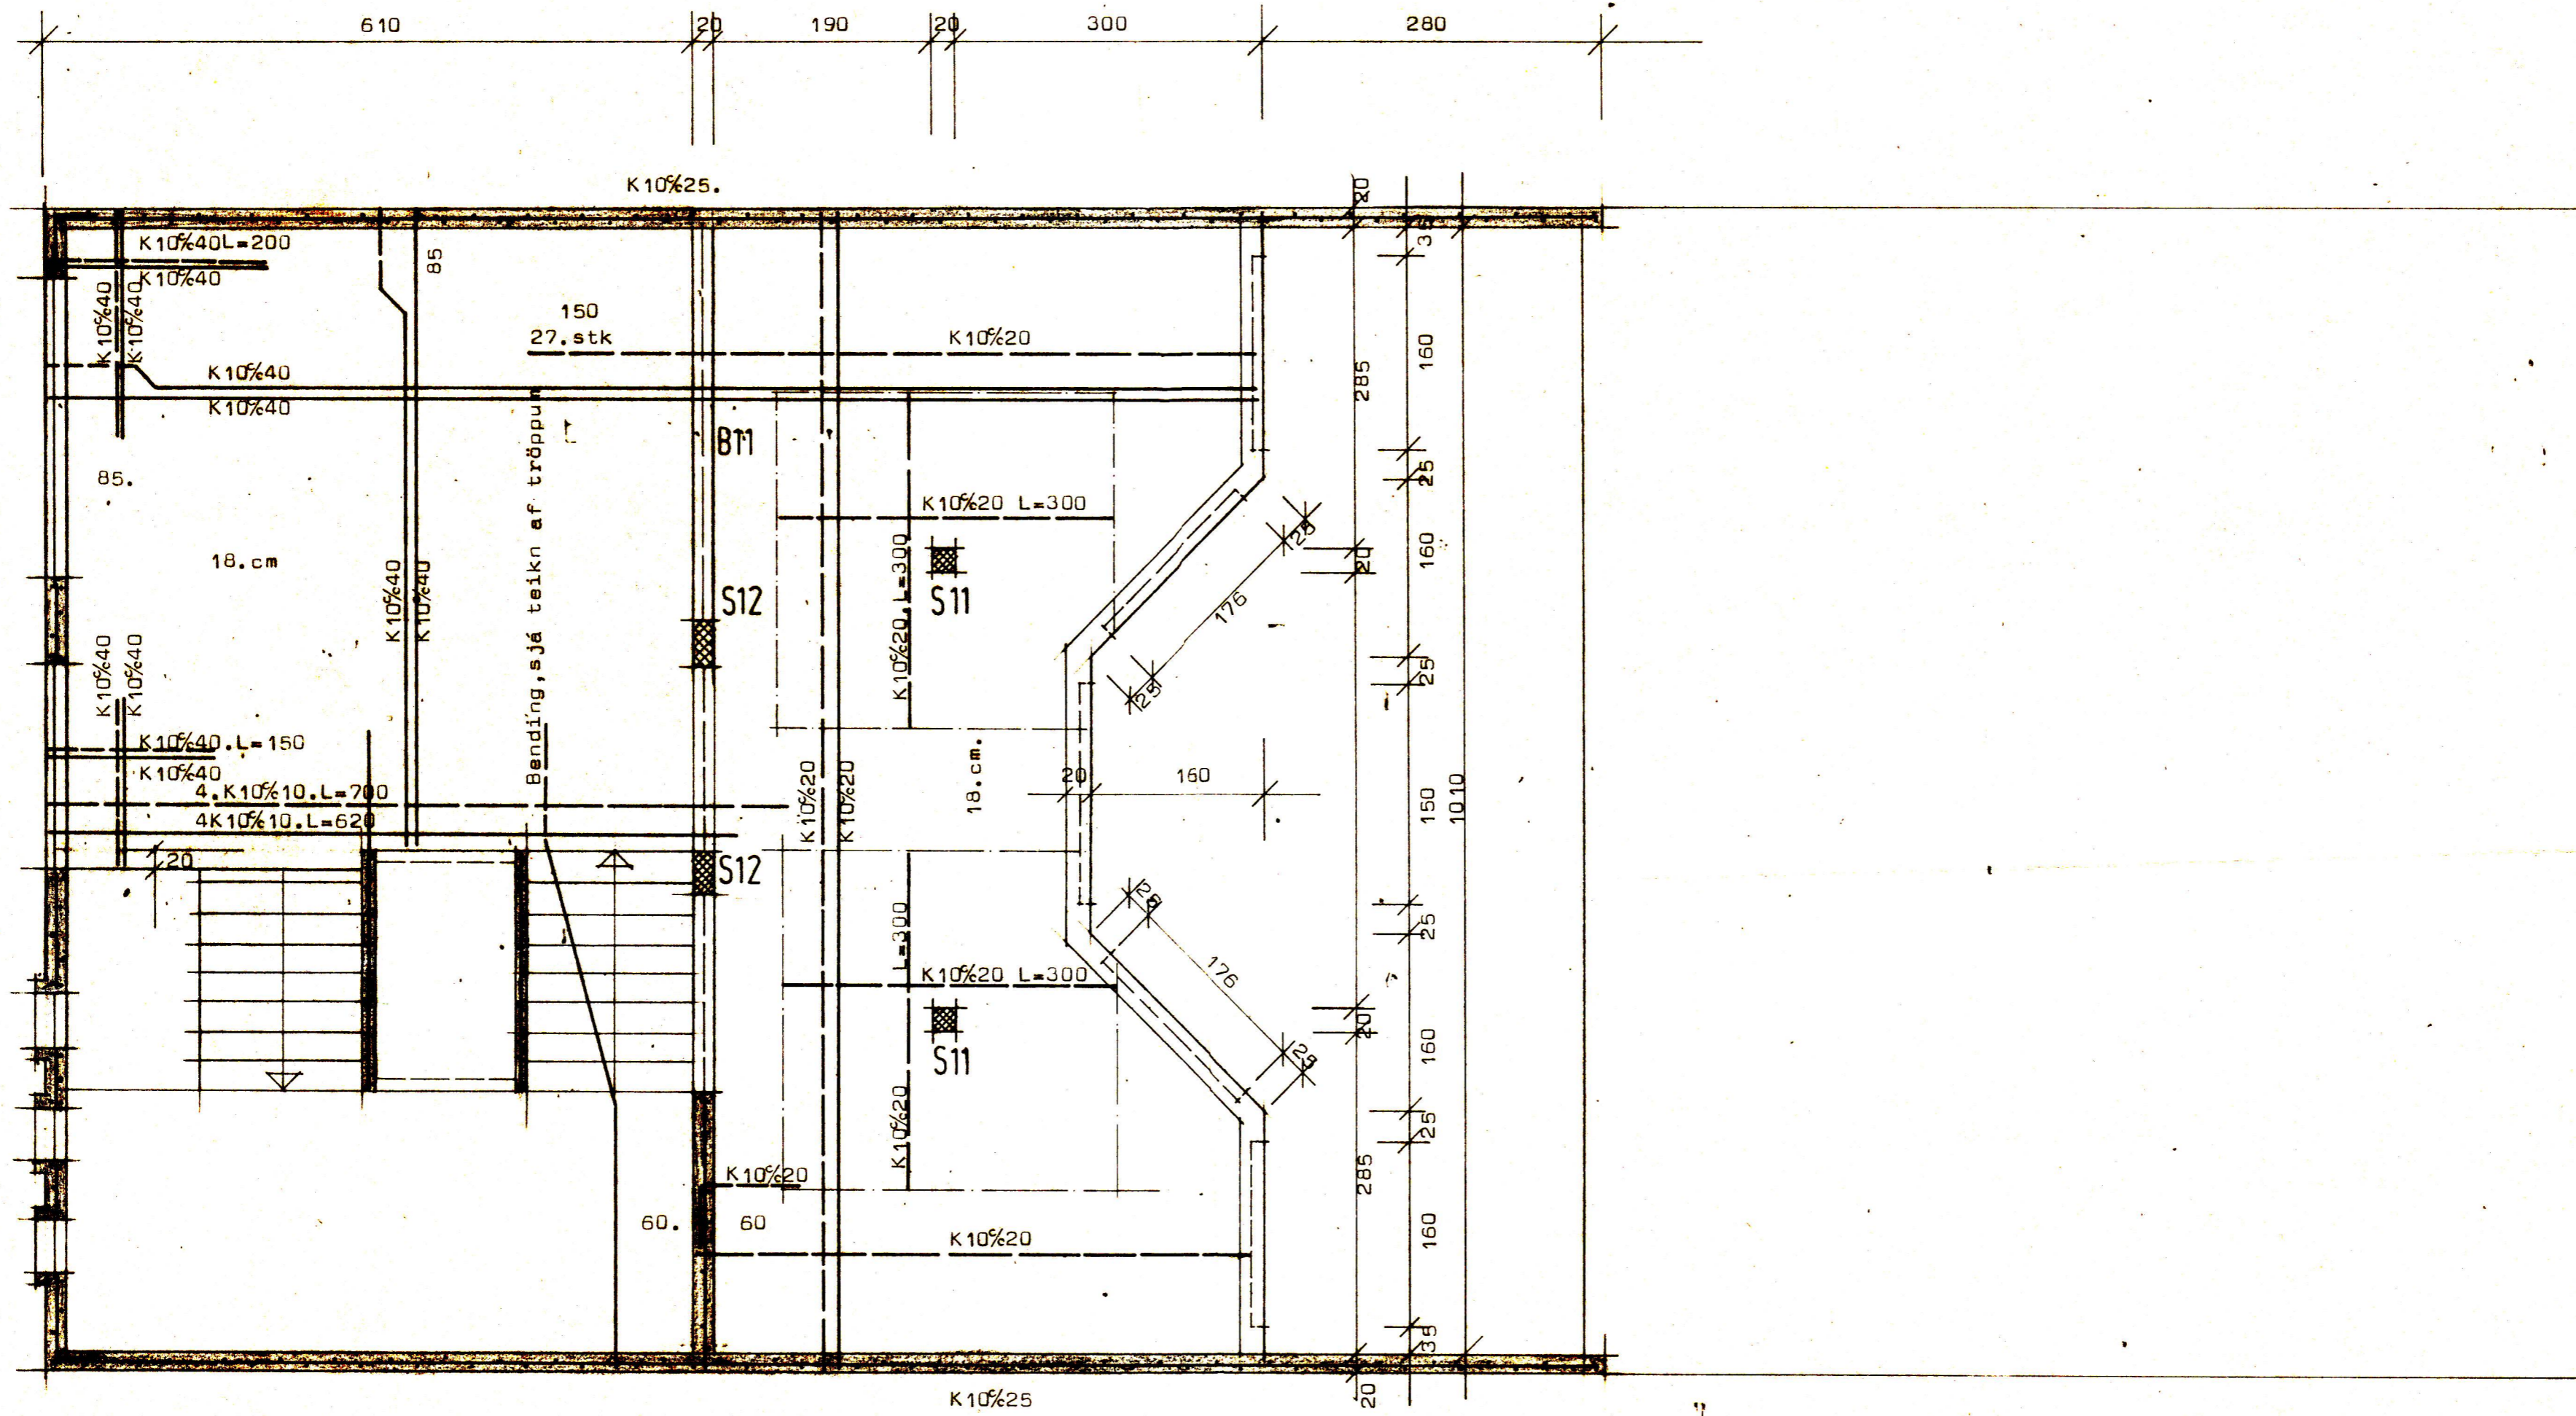

Strandvegur .. Vestmannaeyjum.

Svalir.

Grunnmynd mk 1:50

STADALHÚS S F
 TEIKNISTOFA SÍÐUMÚLA 3I SÍMI 8314I

VERKEFNI	DAGS.	1981.	VERK NR SU 56
Járnbent steypa.	MKV.	1:50	
Strandvegur .. Vestmannaeyjum.	BR.		
	BLAD NR	2.04	