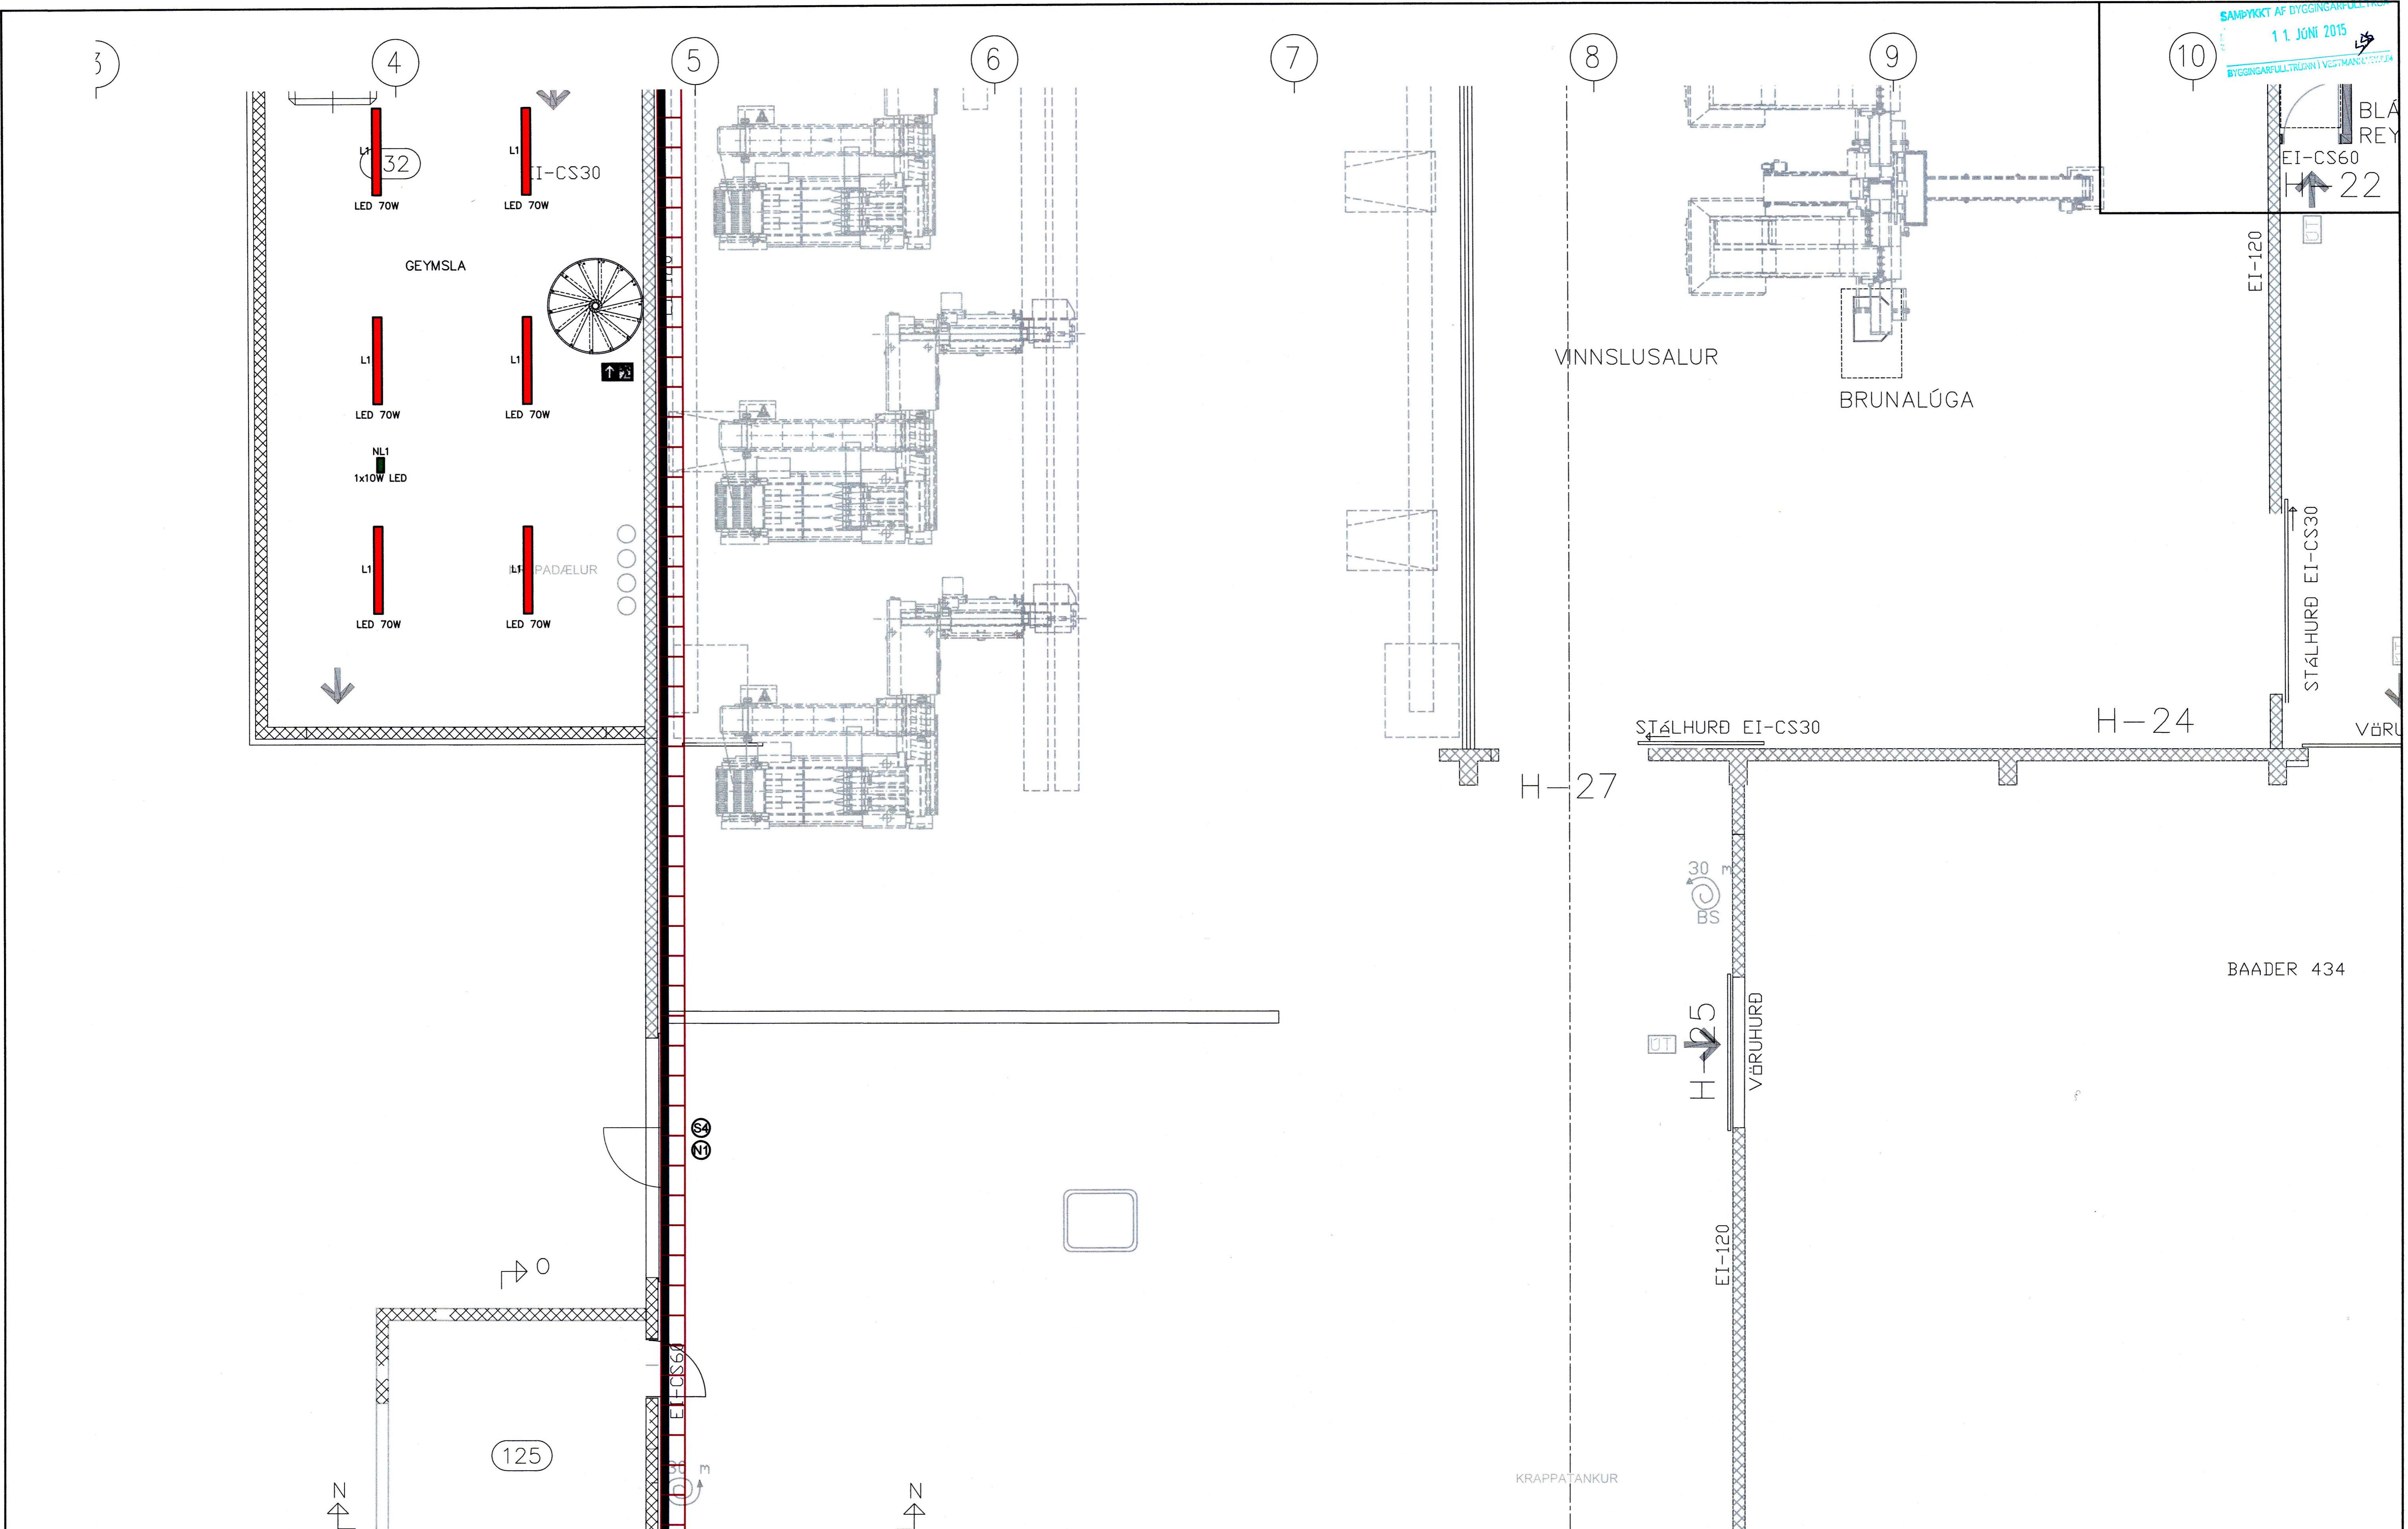

SAMPYKKT AF DYGGINGARFELTUM
11. JUNÍ 2015
BYGGINGARFÖLULTRÚÐIN Í VESTMANNALANDI

- L1 RAKAPÉTTUR LAMPI LED 70W LAGBUR TIL AF VERKKAUÐA
- L2 RAKAPÉTTUR LAMPI LED 58W LAGBUR TIL AF VERKKAUÐA
- L3 LAMPI VÐ SPEGL LAGBUR TIL AF VERKTAKA
- L4 LED LAMPI Í KERFISLOFT LAGBUR TIL AF VERKTAKA
- L5 KASTARI Í FRYSTIKLEFA LAGBUR TIL AF VERKKAUÐA
- L6 LED LAMPI Í KERFISLOFT LAGBUR TIL AF VERKTAKA
- L7 RAKAPÉTTUR LAMPI LAGBUR TIL AF VERKKAUÐA
- L8 RAKAPÉTTUR NEYÐARLAMPI LAGBUR TIL AF VERKKAUÐA
- L9 NEYÐARLAMPI Í KERFISLOFT LAGBUR TIL AF VERKTAKA
- L10 NETRENNNA 100mm LÖGÐ TIL AF VERKTAKA
- OT1 RAKAPÉTTUR NEYÐARLAMPI LAGBUR TIL AF VERKKAUÐA

- S3 STRENGSTIGI 600mm LAGBUR TIL AF VERKTAKA
- S4 STRENGSTIGI 400mm LAGBUR TIL AF VERKTAKA
- S5 STRENGSTIGI 300mm LAGBUR TIL AF VERKTAKA

ÚTG DAGS	SKÝRINGAR	TEIK HANN RÝNT SAMÞ
ÚTG DAGS	SKÝRINGAR	TEIK HANN RÝNT SAMÞ

DOLLI
RAFLAGNAHÖNNUN
ÞORLEIFUR DOLLI HJÁLMARSSON
SÍMI: 897 1156 - NETFANG: doll@dolli.is - www.dolli.is

ÚTG. DAGS	HANNAÐ	MÆLIKVARDI
25.04.2015	ÞH	1:50
YFIRFARIÐ	TEIKNAD	
	ÞH	
SAMPYKKT:	Dolli Jóns 271261-3659	

ÍSFLAG VESTMANNAEYJA
STRANDVEGUR 102
LAMPAPLAN OG LAGNALEIÐIR
2. HÆÐ - HLUTI 11
GRUNNMYND
VERKFRANG 14001 TEIKNING
E30.5.211 A