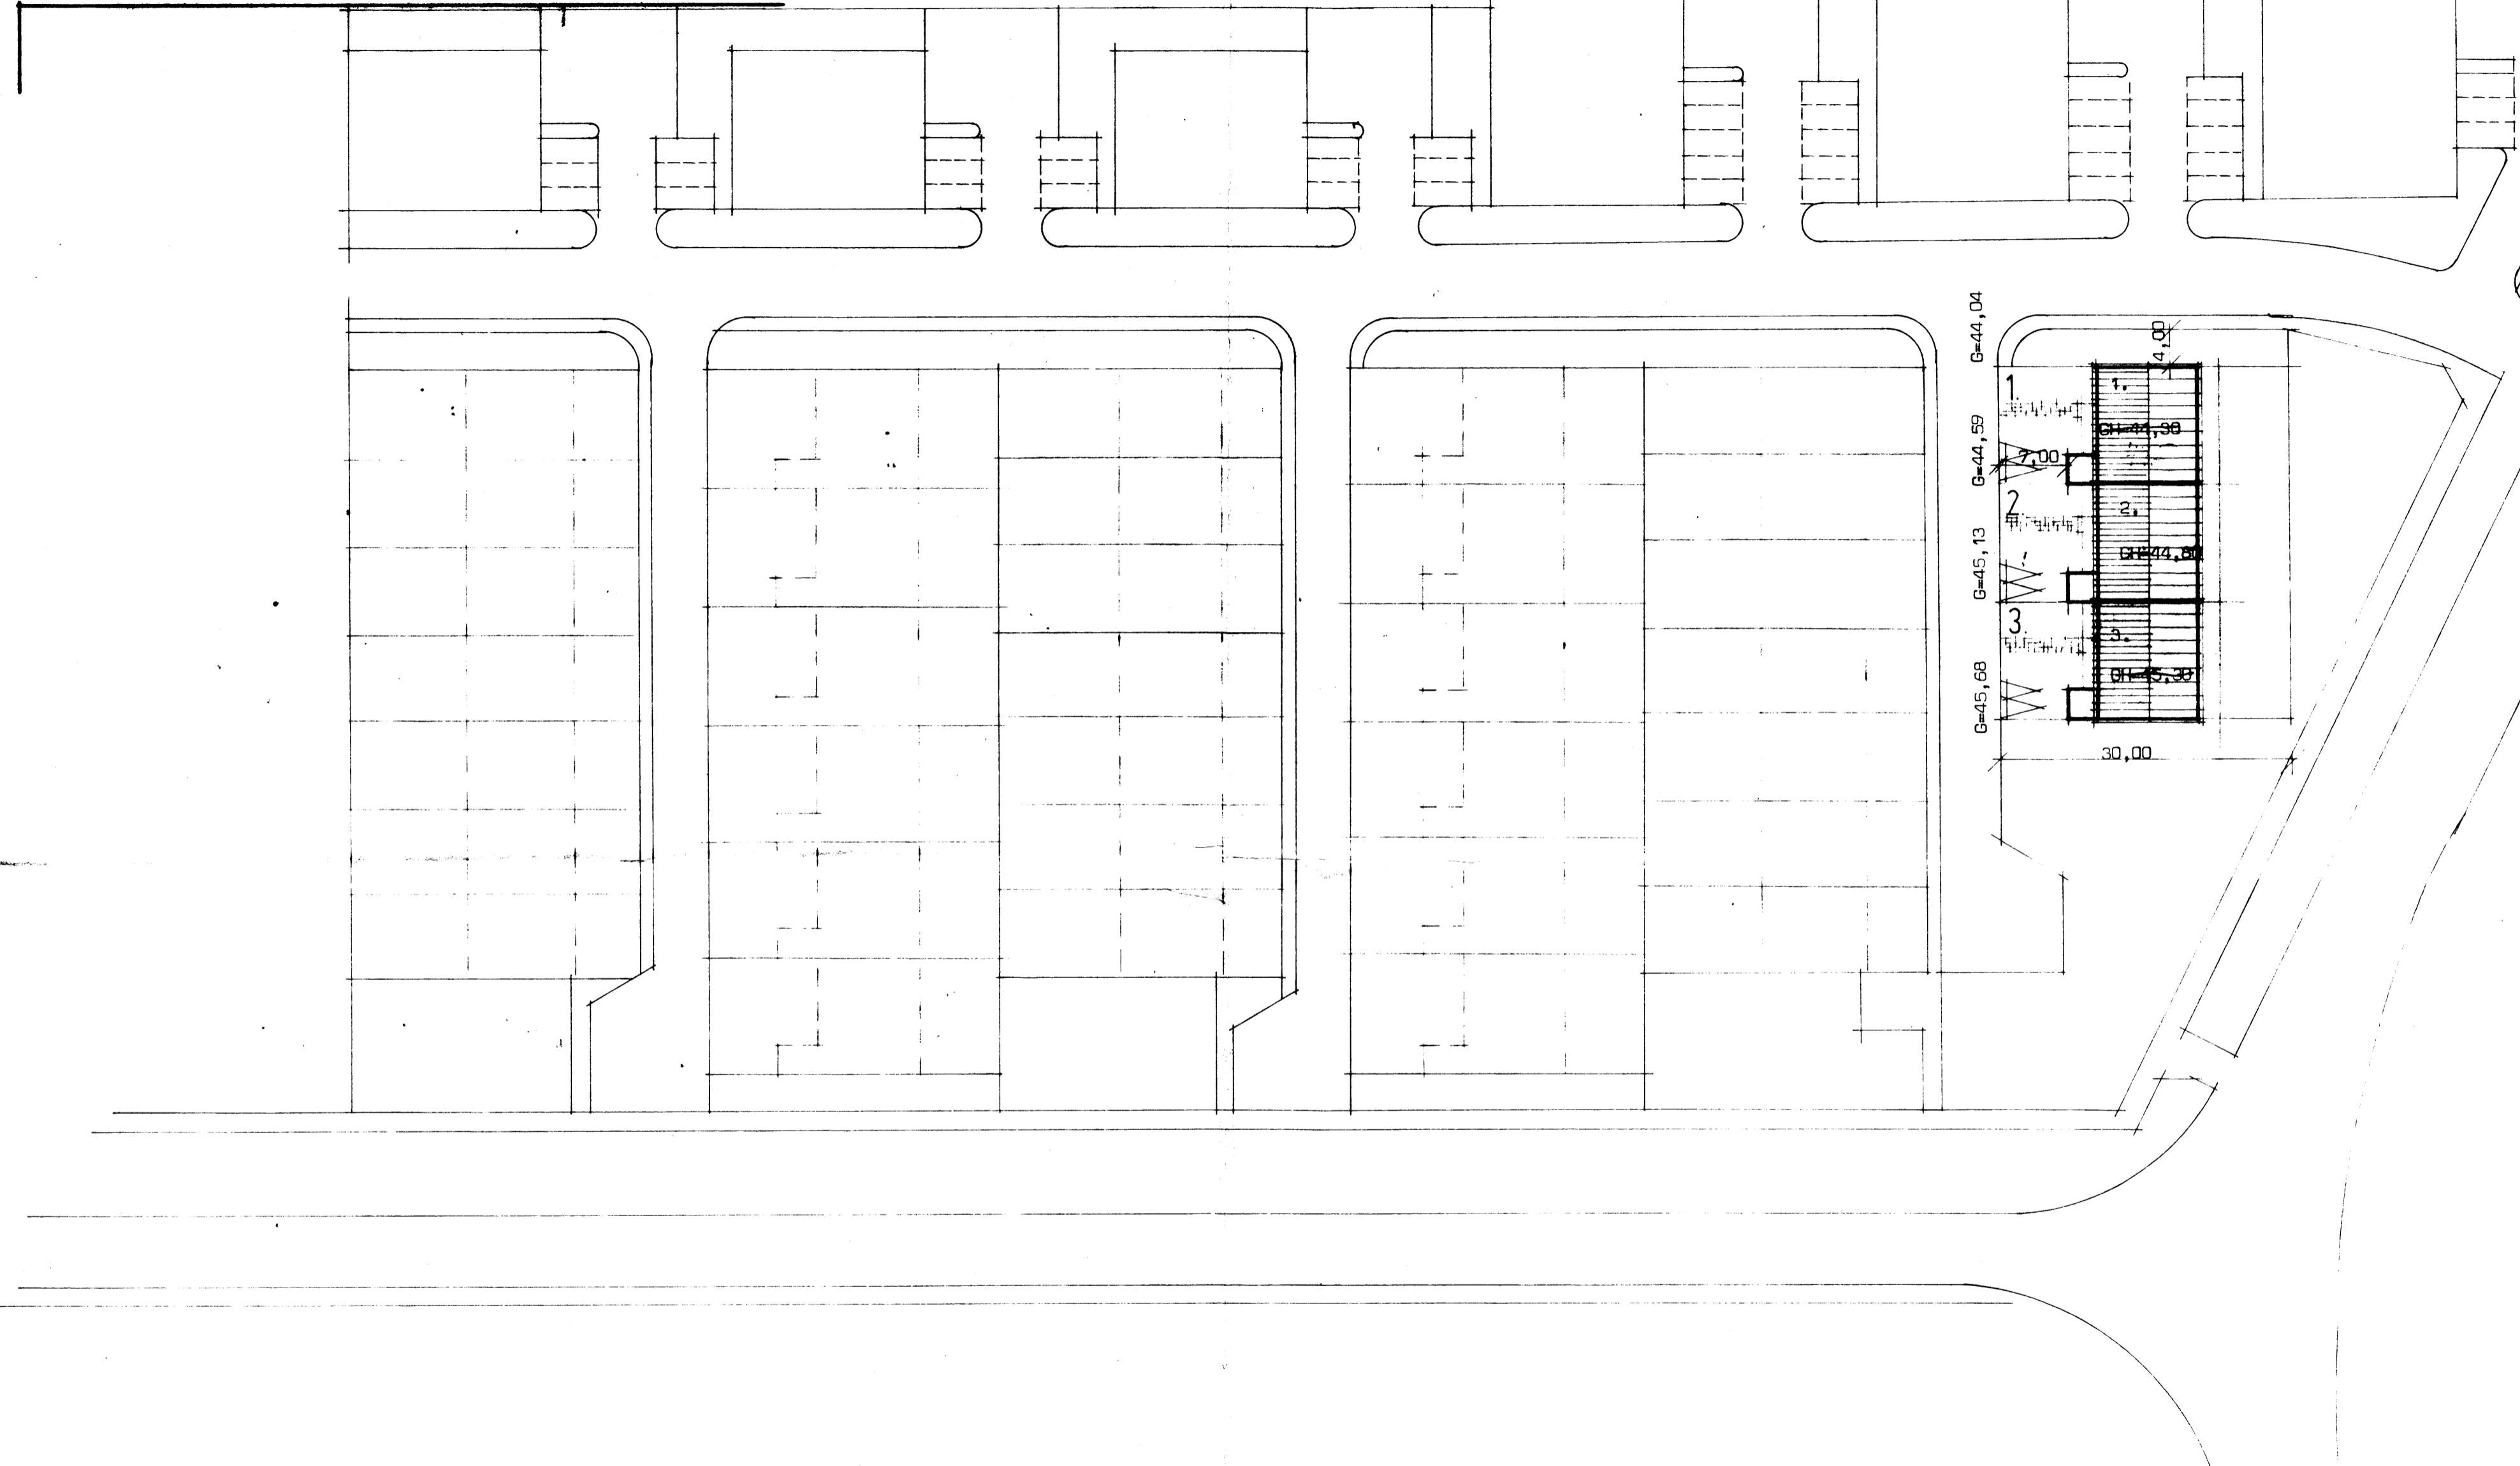

FOLDAHRAUN 1-36 VESTMANNAEYJUM

**STADALHÚS** SÍ

TEIKNISTOFA SUDURLANDSBRAUT 20 SIMI 83141

VERKEFNI	DAGS. 1977	VERK NR
Afstöðumynd	MKV. 1:500	<b>R 2</b>
Foldahraun 1, 2, 3 Vestmannaeyjum.	BR.	
	BLAD NR 1, 04	