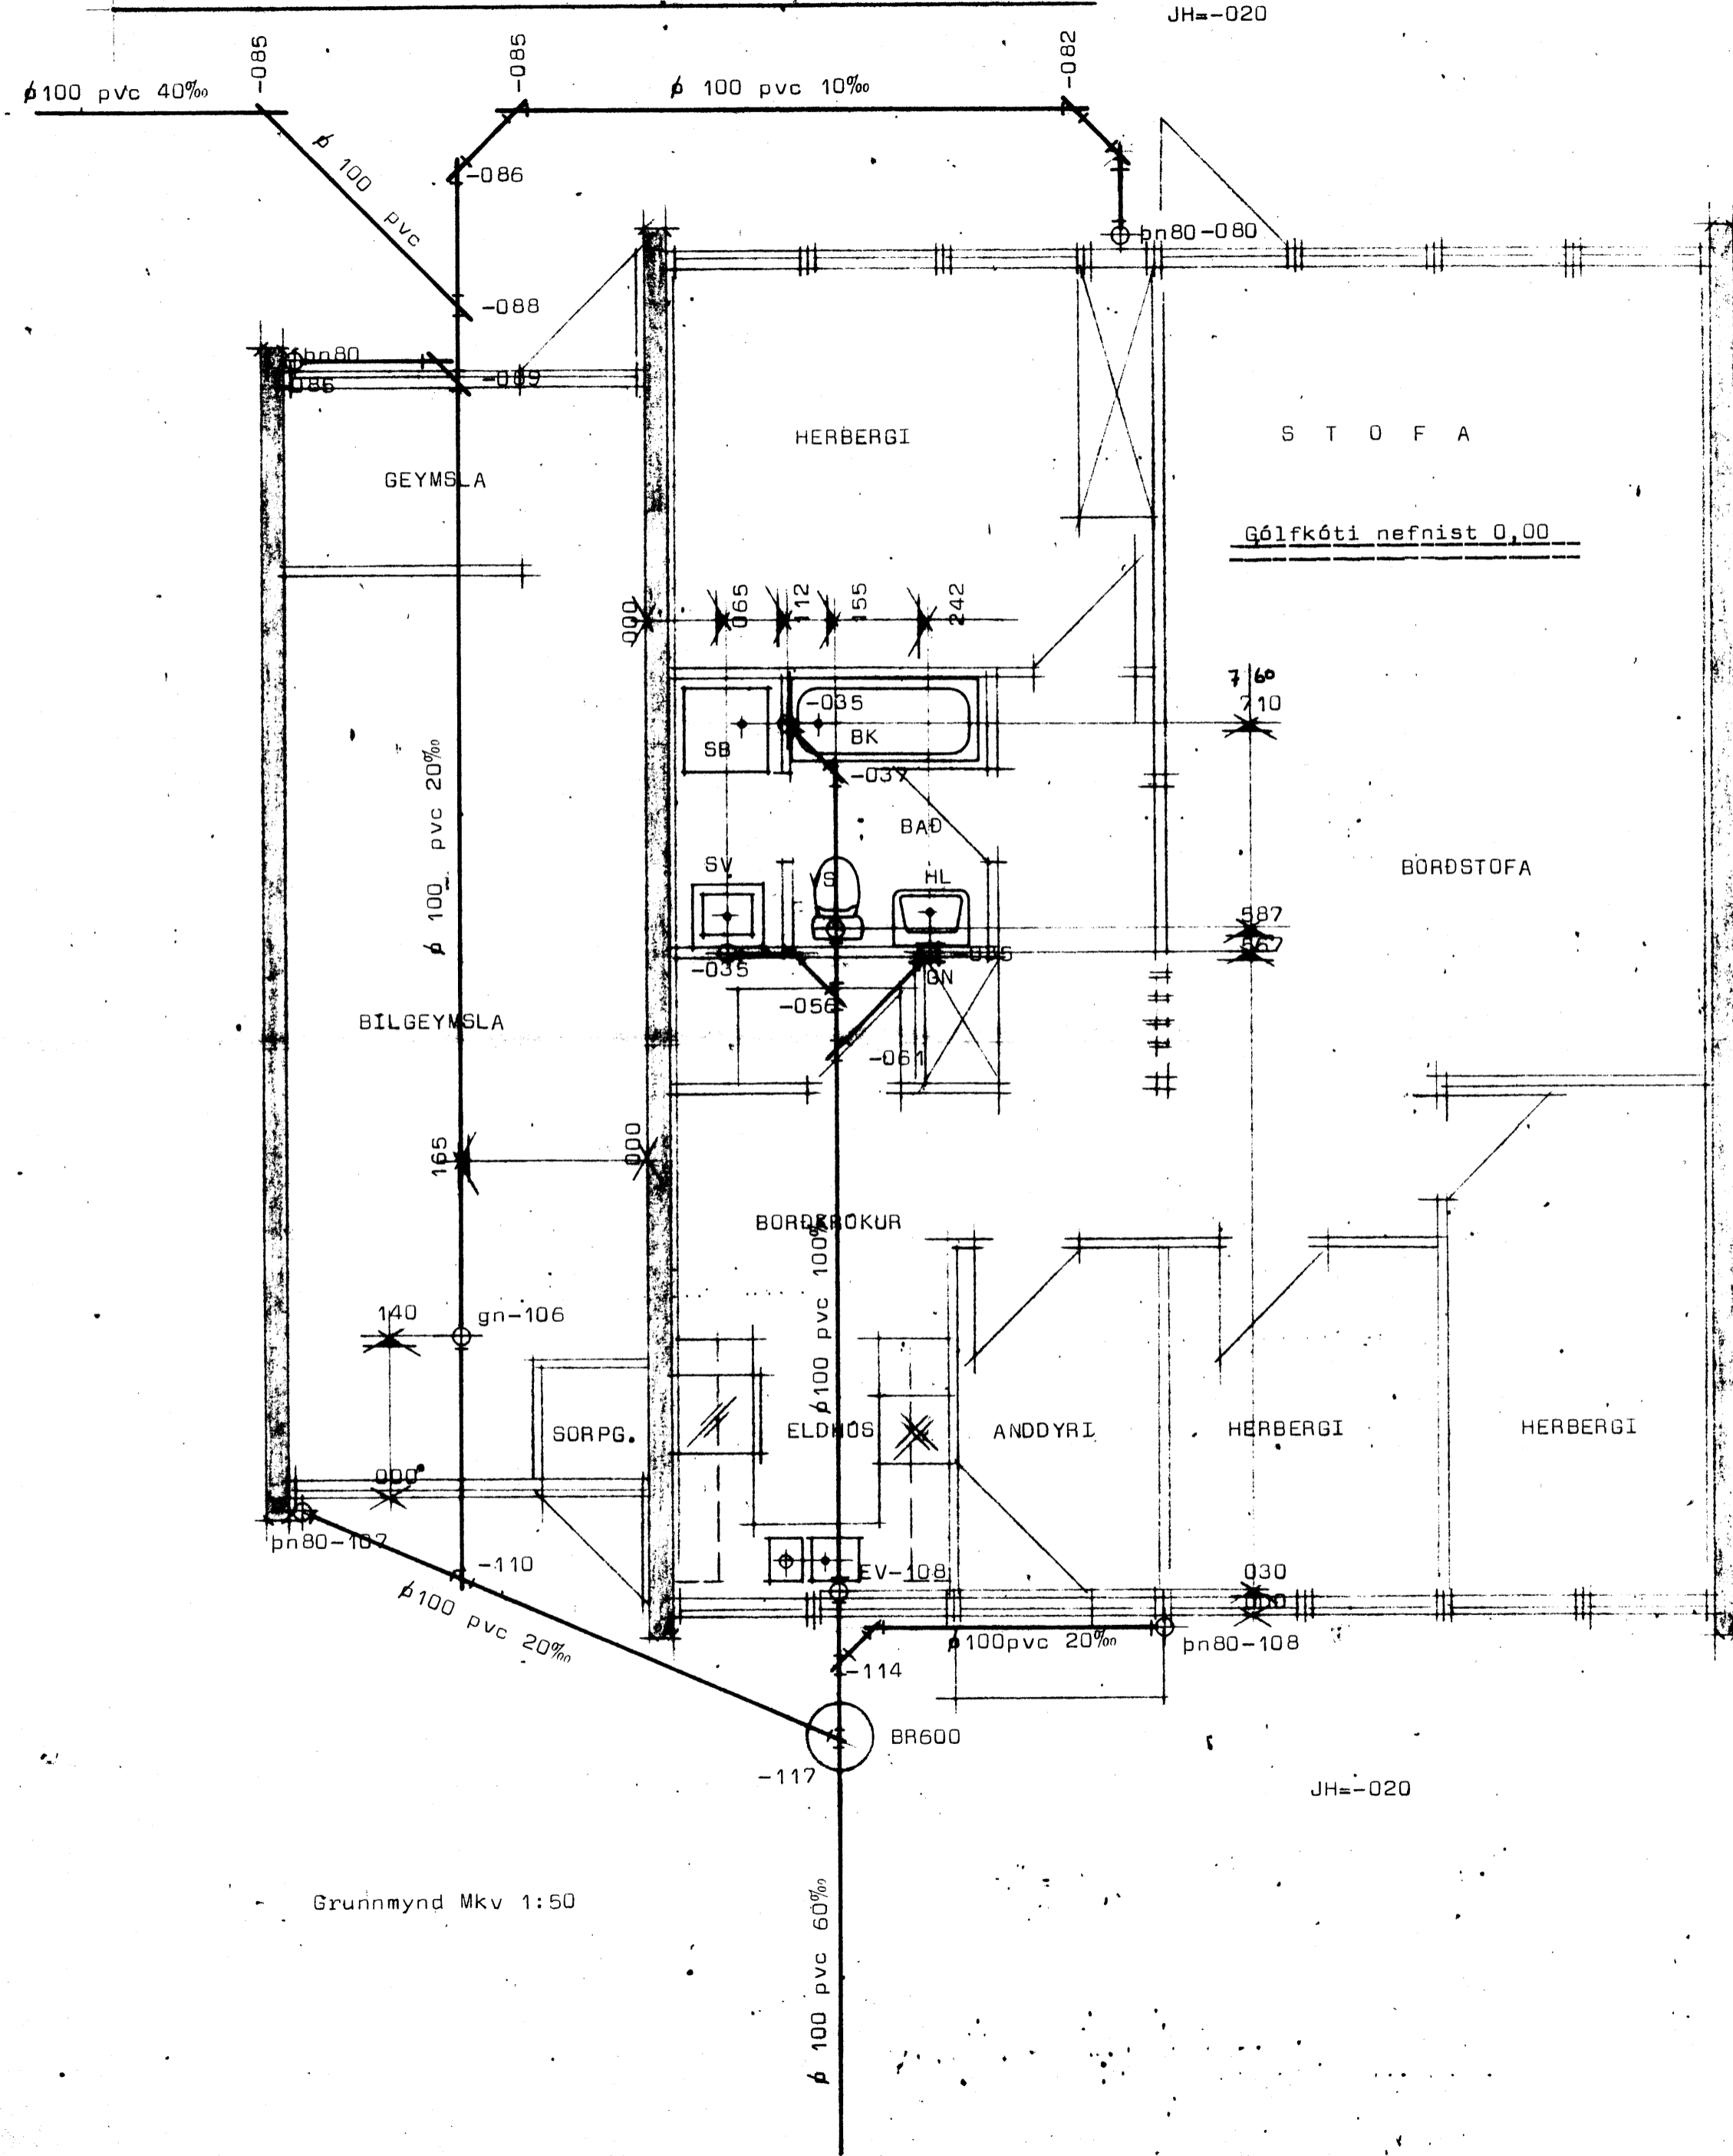

FOLDAHRAUN 34 VESTMANNAEYJUM

15-8-80  
Vallir hofmann

Grunnmynd Mkv 1:50

Efni og frágangur lagna sé í samræmi við íst 65 og 68

**STADALHÚS**

TEIKNISTOFA SÍÐUMÚLA 31 SÍMI 83141

VERKEFNI	DAGS. ág 80	VERK NR
Frárennslislagirnir	MKV. 1:50	R 21
Foldahraun 30-34 Vestmannaeyjum.	BR.	
	BLAD NR	