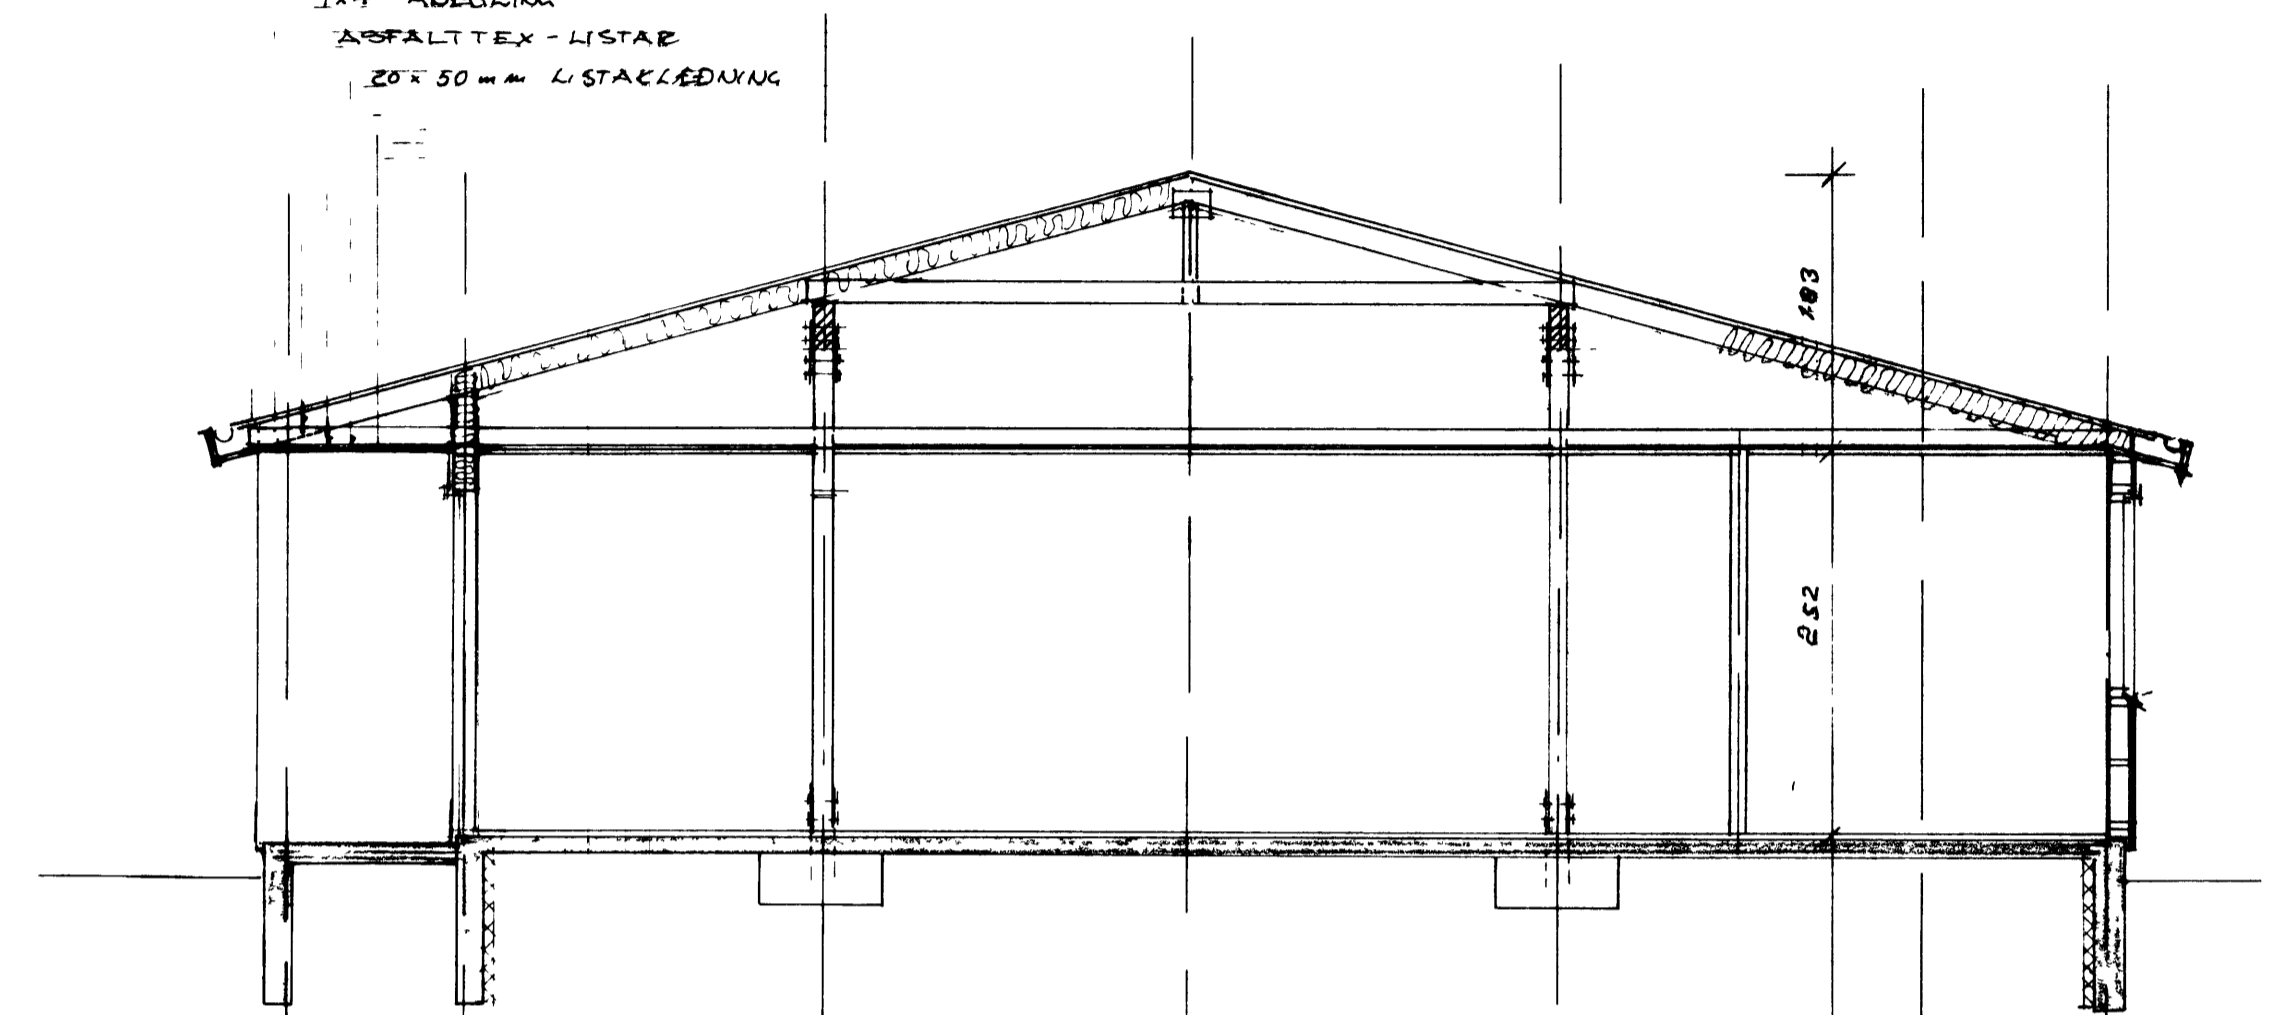

216
243
356

AL PLÖTVE
DAKPAPPI
1x6" KLÆDNING
VINDPAPPI
8" GLEULLAER/WANGU
2x6" SPEERU W AUEGLINGU
SKAUAENARLAG PLASTFONA
1x3" EFTANANGEND
12 mm SPONAFLÖTLE ZUMBYURD > 600 kg/m³

ALDLOTVE
TOOCOPAPP
1x6" KLÆDNING
VINDPAPPI
8" GLEULLAER/WANGU
2x6" SPEERU W AUEGLINGU
12 mm SPONAFLÖTLE ZUMBYURD > 600 kg/m³
ATH! 120 cm KÖBUNG BELT A SPEERU!

AL KLÆDNING - DAKPAPPI
1x6" KLÆDNING
2x6" SPEERU W 600
1x4" AUEGLING
ASFALTTEX - LISTAR
20x50 mm L STACLEDUNG

SNID B-B