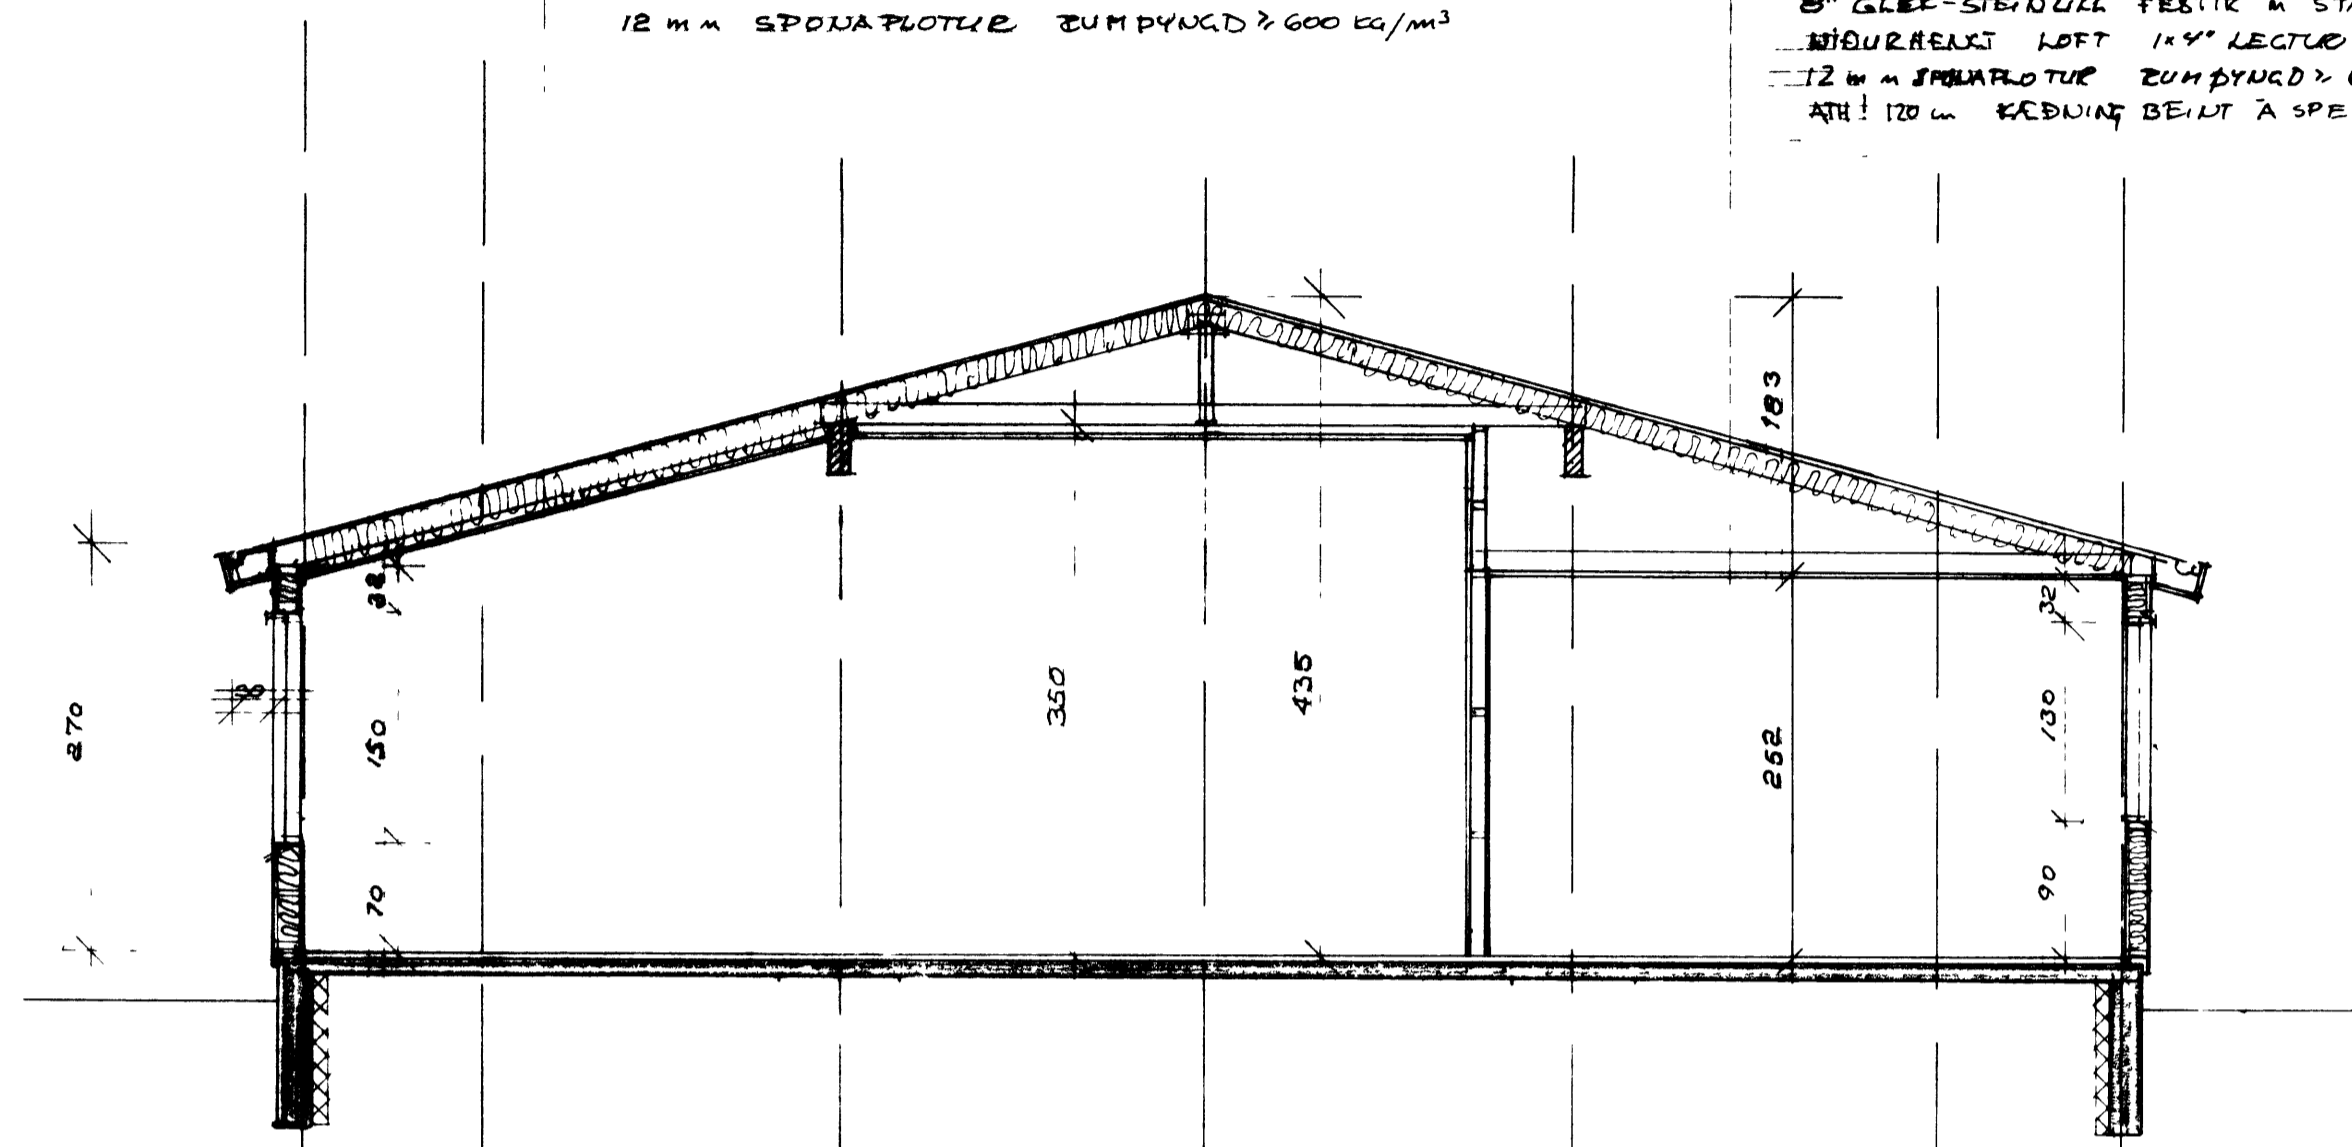

216  
243  
356

AL PLÖTVE  
 DAKPAPPI  
 1x6" KLÆDNING  
 VINDPAPPI  
 8" GLEULLAER/WANGU  
 2x6" SPEERU W AUEGLINGU  
 SKAUAENARLAG PLASTFONA  
 1x3" EFTANANGEND  
 12 mm SPONAFLÖTLE ZUMBYURD > 600 kg/m<sup>3</sup>

ALDLOTVE  
 TOOCOPAPP  
 1x6" KLÆDNING  
 VINDPAPPI  
 8" GLEULLAER/WANGU  
 2x6" SPEERU W AUEGLINGU  
 12 mm SPONAFLÖTLE ZUMBYURD > 600 kg/m<sup>3</sup>  
 ATH! 120 cm KÖBUNG BELT A SPEERU!

AL KLÆDNING - DAKPAPPI  
 1x6" KLÆDNING  
 2x6" SPEERU W 600  
 1x4" AUEGLING  
 ASFALTTEX - LISTAR  
 20x50 mm L STACLEDUNG