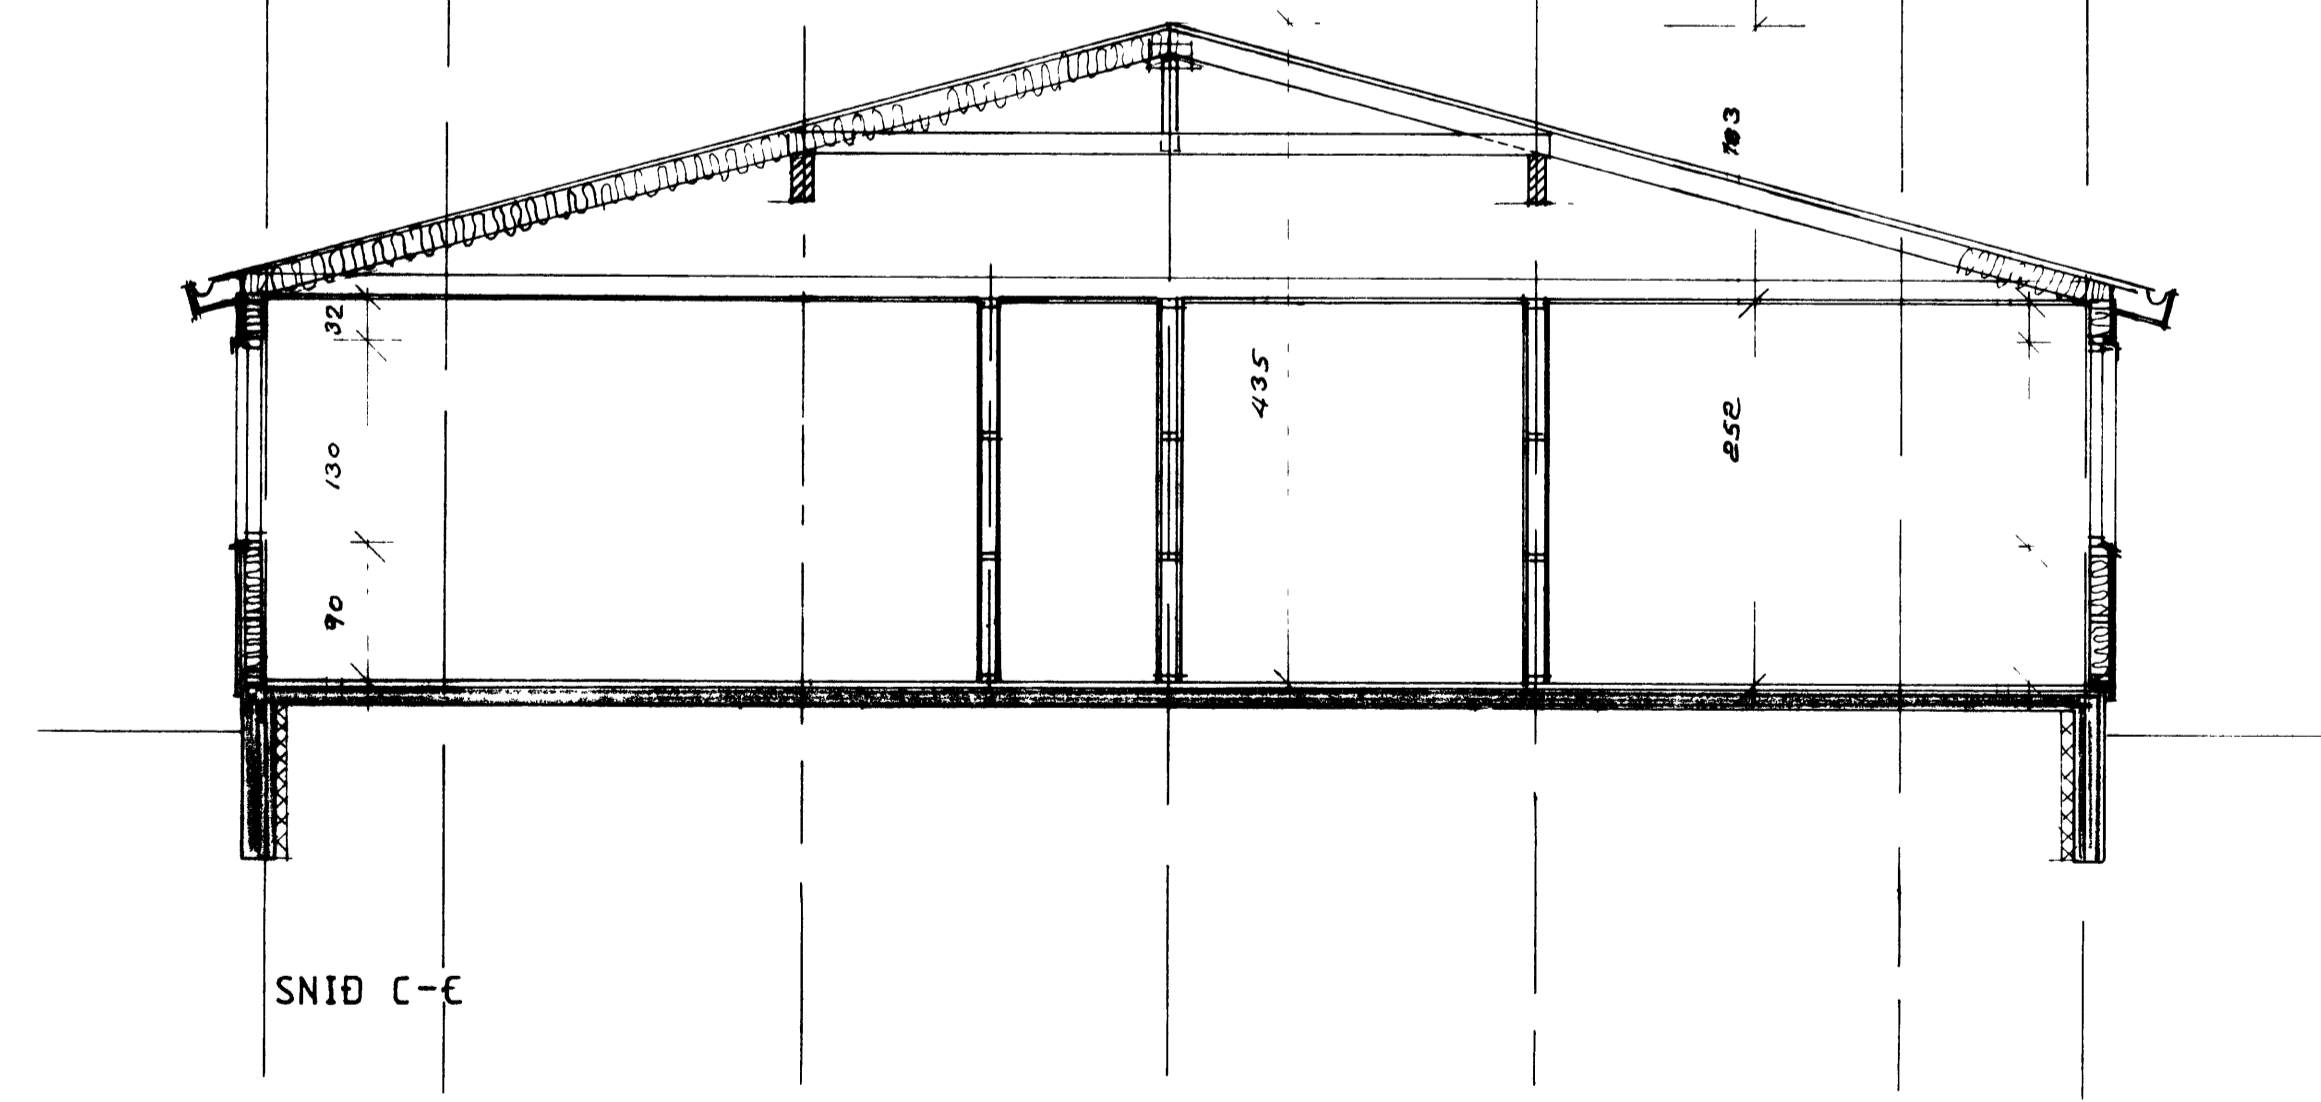

216
243
356

AL PLÖTVE
DAKPAPPI
1x6" KLÆDNING
VINDPAPPI
8" GLEULLAER/WANGU
2x6" SPEERU W AUEGLINGU
SKAUAENARLAG PLASTFONA
1x3" EFTANANGEND
12 mm SPONAFLÖTLE ZUMBYURD > 600 kg/m³

ALDLOTVE
TOOCOPAPP
1x6" KLÆDNING
VINDPAPPI
8" GLEULLAER/WANGU
2x6" SPEERU W AUEGLINGU
12 mm SPONAFLÖTLE ZUMBYURD > 600 kg/m³
ATH! 120 cm KÖBUNG BELT A SPEERU!

AL KLÆDNING - DAKPAPPI
1x6" KLÆDNING
2x6" SPEERU W 600
1x4" AUEGLING
ASFALTTEX - LISTAR
20x50 mm L STACLEDUNG

SNID C-C