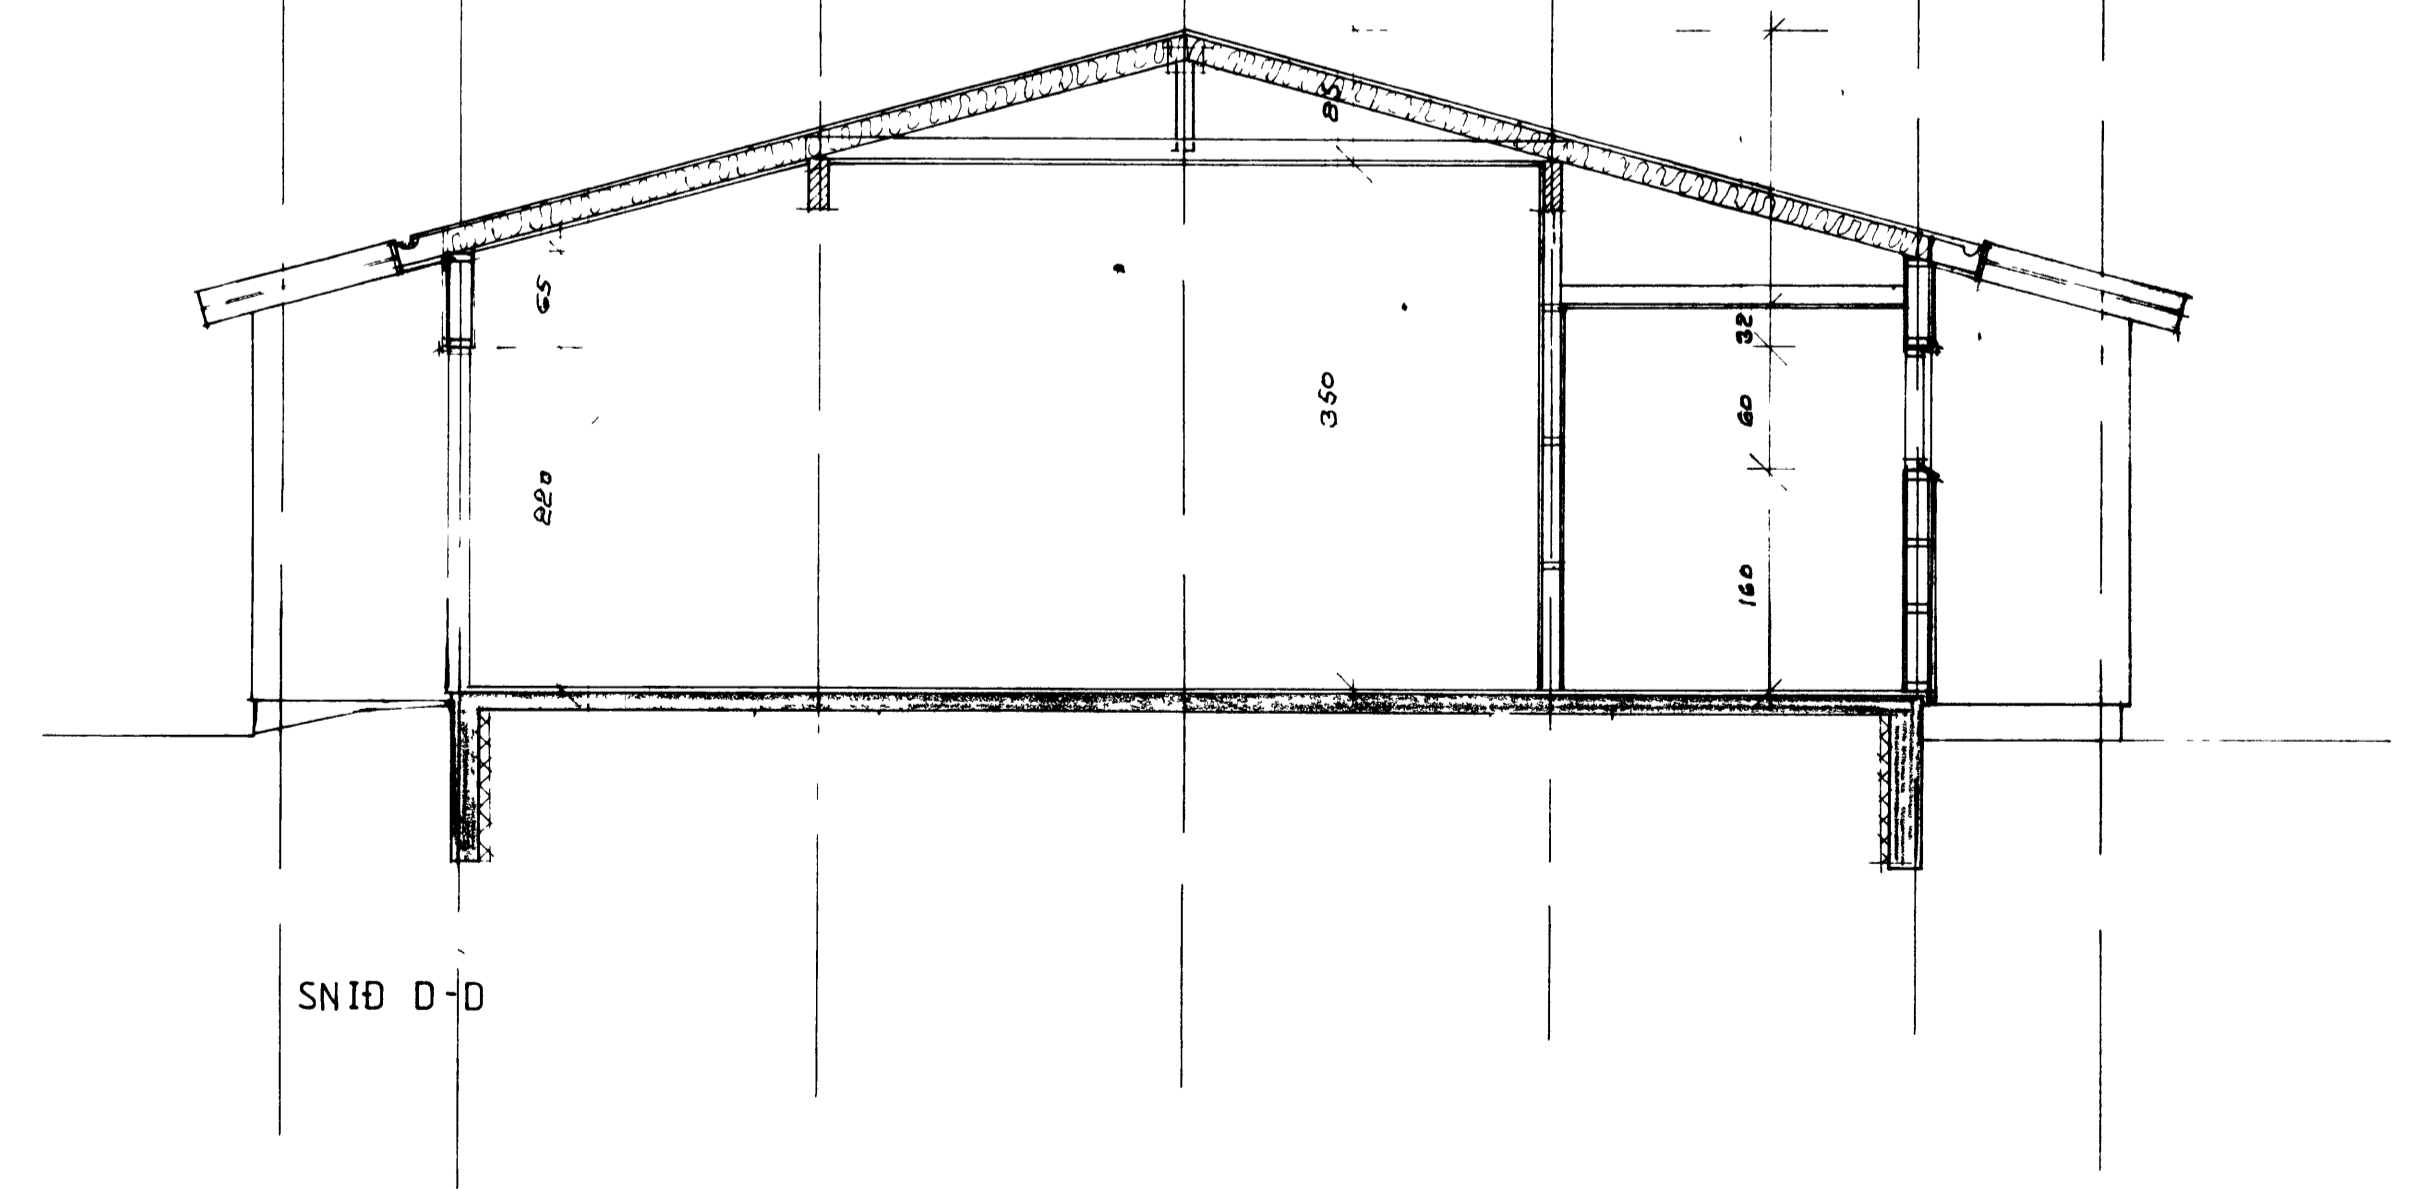

216
243
356

AL PLÖTVE
DAKPAPPI
1x6" KLÆDNING
VINDPAPPI
8" GLEULLAER/WANGU
2x6" SPEERU W AUEGLINGU
SKAUAENARLAG PLASTFONA
1x3" EFTANANGEND
12 mm SPONAFLÖTLE ZUMBYURD > 600 kg/m³

ALDLOTVE
TOOCOPAPP
1x6" KLÆDNING
VINDPAPPI
8" GLEULLAER/WANGU
2x6" SPEERU W AUEGLINGU
12 mm SPONAFLÖTLE ZUMBYURD > 600 kg/m³
ATH! 120 cm KÖBUNG BELT A SPEERU!

AL KLÆDNING - DAKPAPPI
1x6" KLÆDNING
2x6" SPEERU W 600
1x4" AUEGLING
ASFALTTEX - LISTAR
20x50 mm L STACLEDUNG

SNID D-D