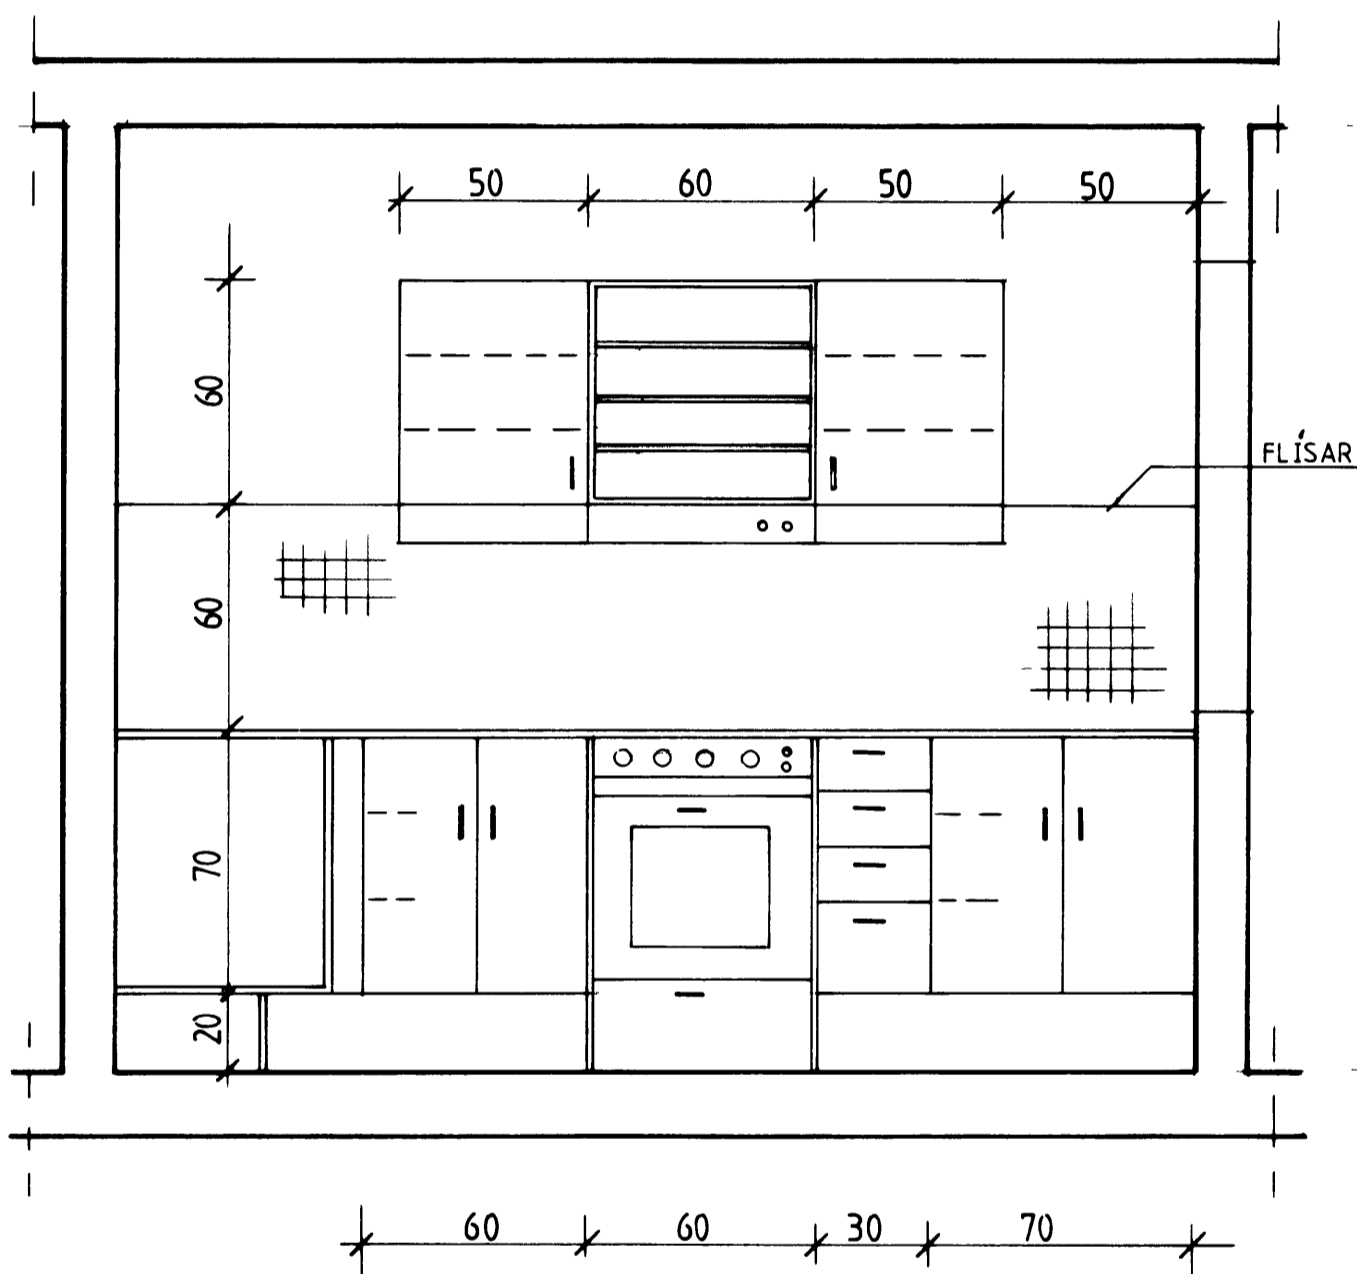

GRUNNMYND 1:20

SNID A-A

SNID B-B

F			VERK
E			FOLDAHRAUN 42, 2-C OG 2-E
D			ELDHÚS
C			
B			
A			
BR	DAGS	BREYTING	TEIKN NR AF
BÆJARTÆKNIFRÆÐINGURINN			HANNAÐ
VESTMANNAEYJUM			TEIKNAD <i>BF</i>
			KVARDI / 20
			DAGS 30 11 1992