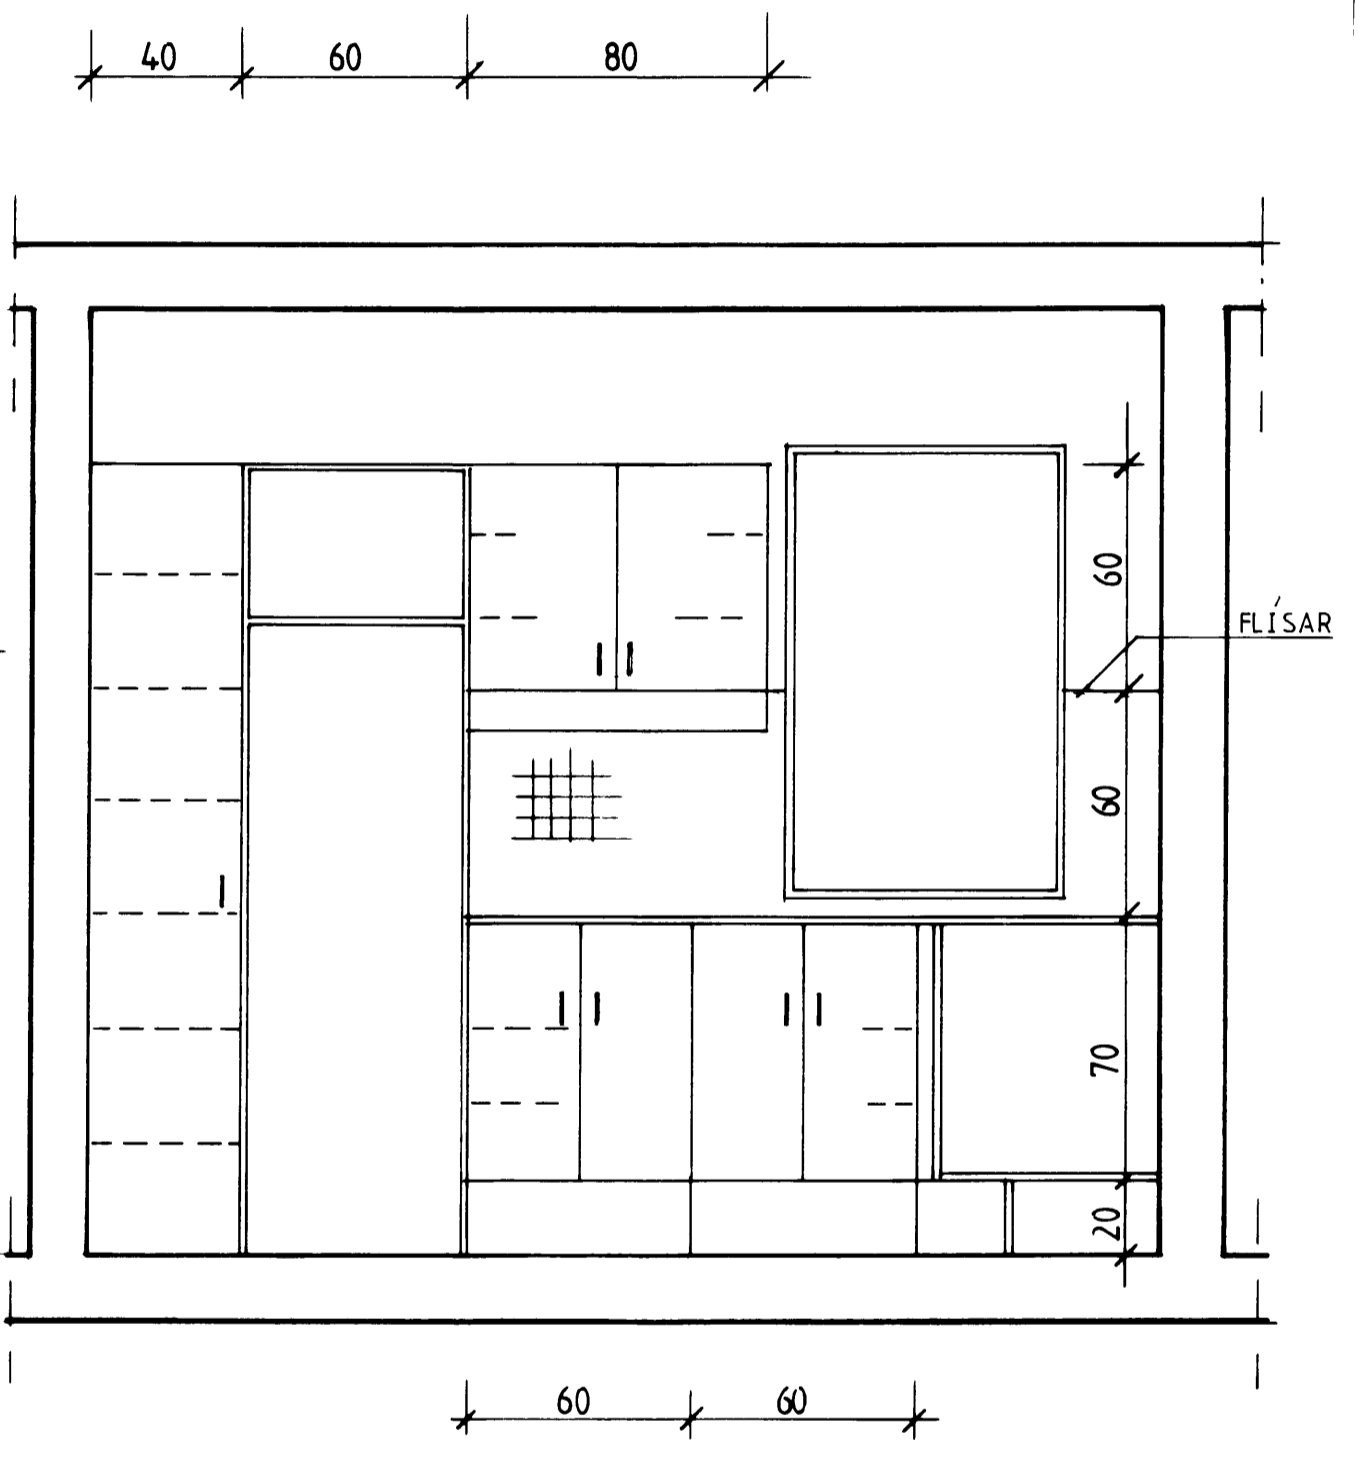

GRUNNMYND 1:20

SNID A-A

SNID B-B

F			VERK
E			FOLDAHRAUN 42, 2-C OG 2-E
D			ELDHÚS
C			
B			
A			
BR	DAGS	BREYTING	TEIKN NR AF
BÆJARTÆKNIFRÆÐINGURINN			HANNAÐ
VESTMANNAEYJUM			TEIKNAD <i>BF</i>
			KVARDI / 20
			DAGS 30 11 1992