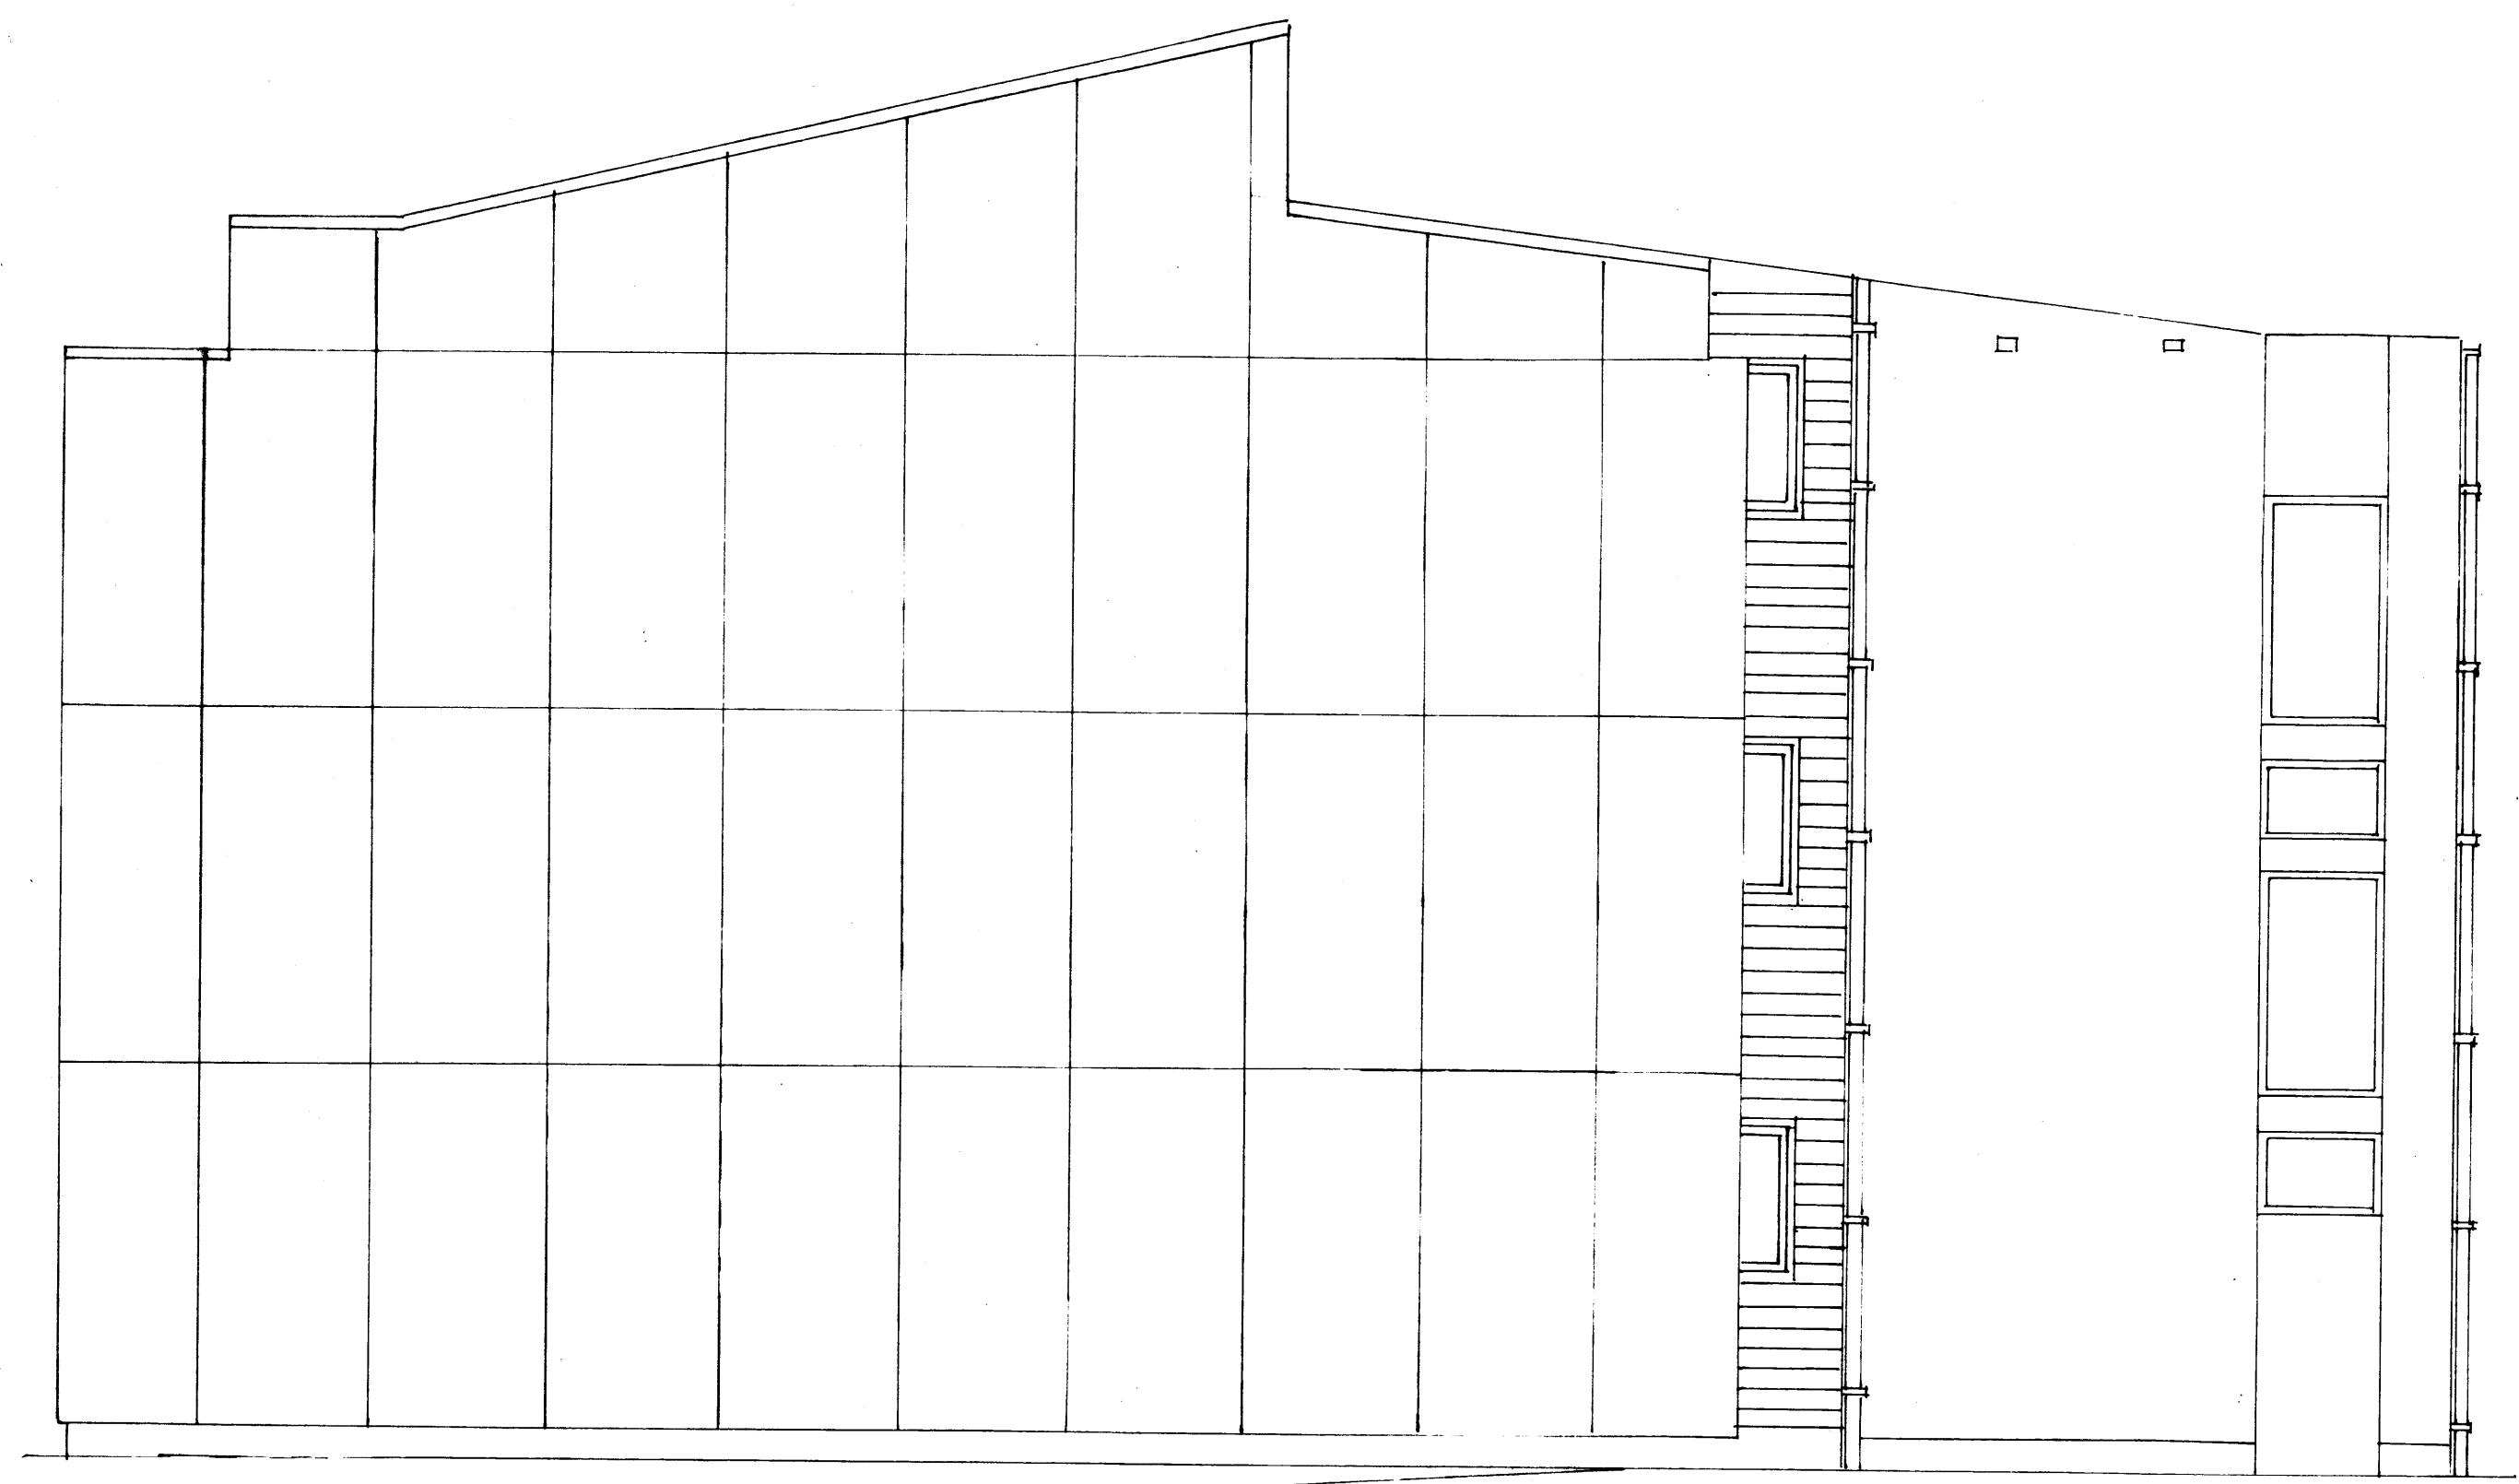

Jh-B

SUÐARGAFL MKV 1:50

SKÝRINGAR

GAFI ER KLÆDDUR MEÐ STENEX PLÖTUM
 SEM SKRUFABAR ERU Á TRÉGRIND ÚR GAGN-
 VÖRÐU 28x58 TÍMBRI MEÐ 40 CM MILLI-
 BILI. LUNDIR GRIND KOMI VINDPAPPI SEM
 HEGGLUR ER Á TRÉGRIND ÚR GAGNVÖRÐU
 50x75 TÍMBRI SEM BOLTAÐ ER Á VEGG
 MEÐ 18 MURBOLTUM. Á MILLI GRINDAR
 KOMI 50 MM ÞÉTTULL