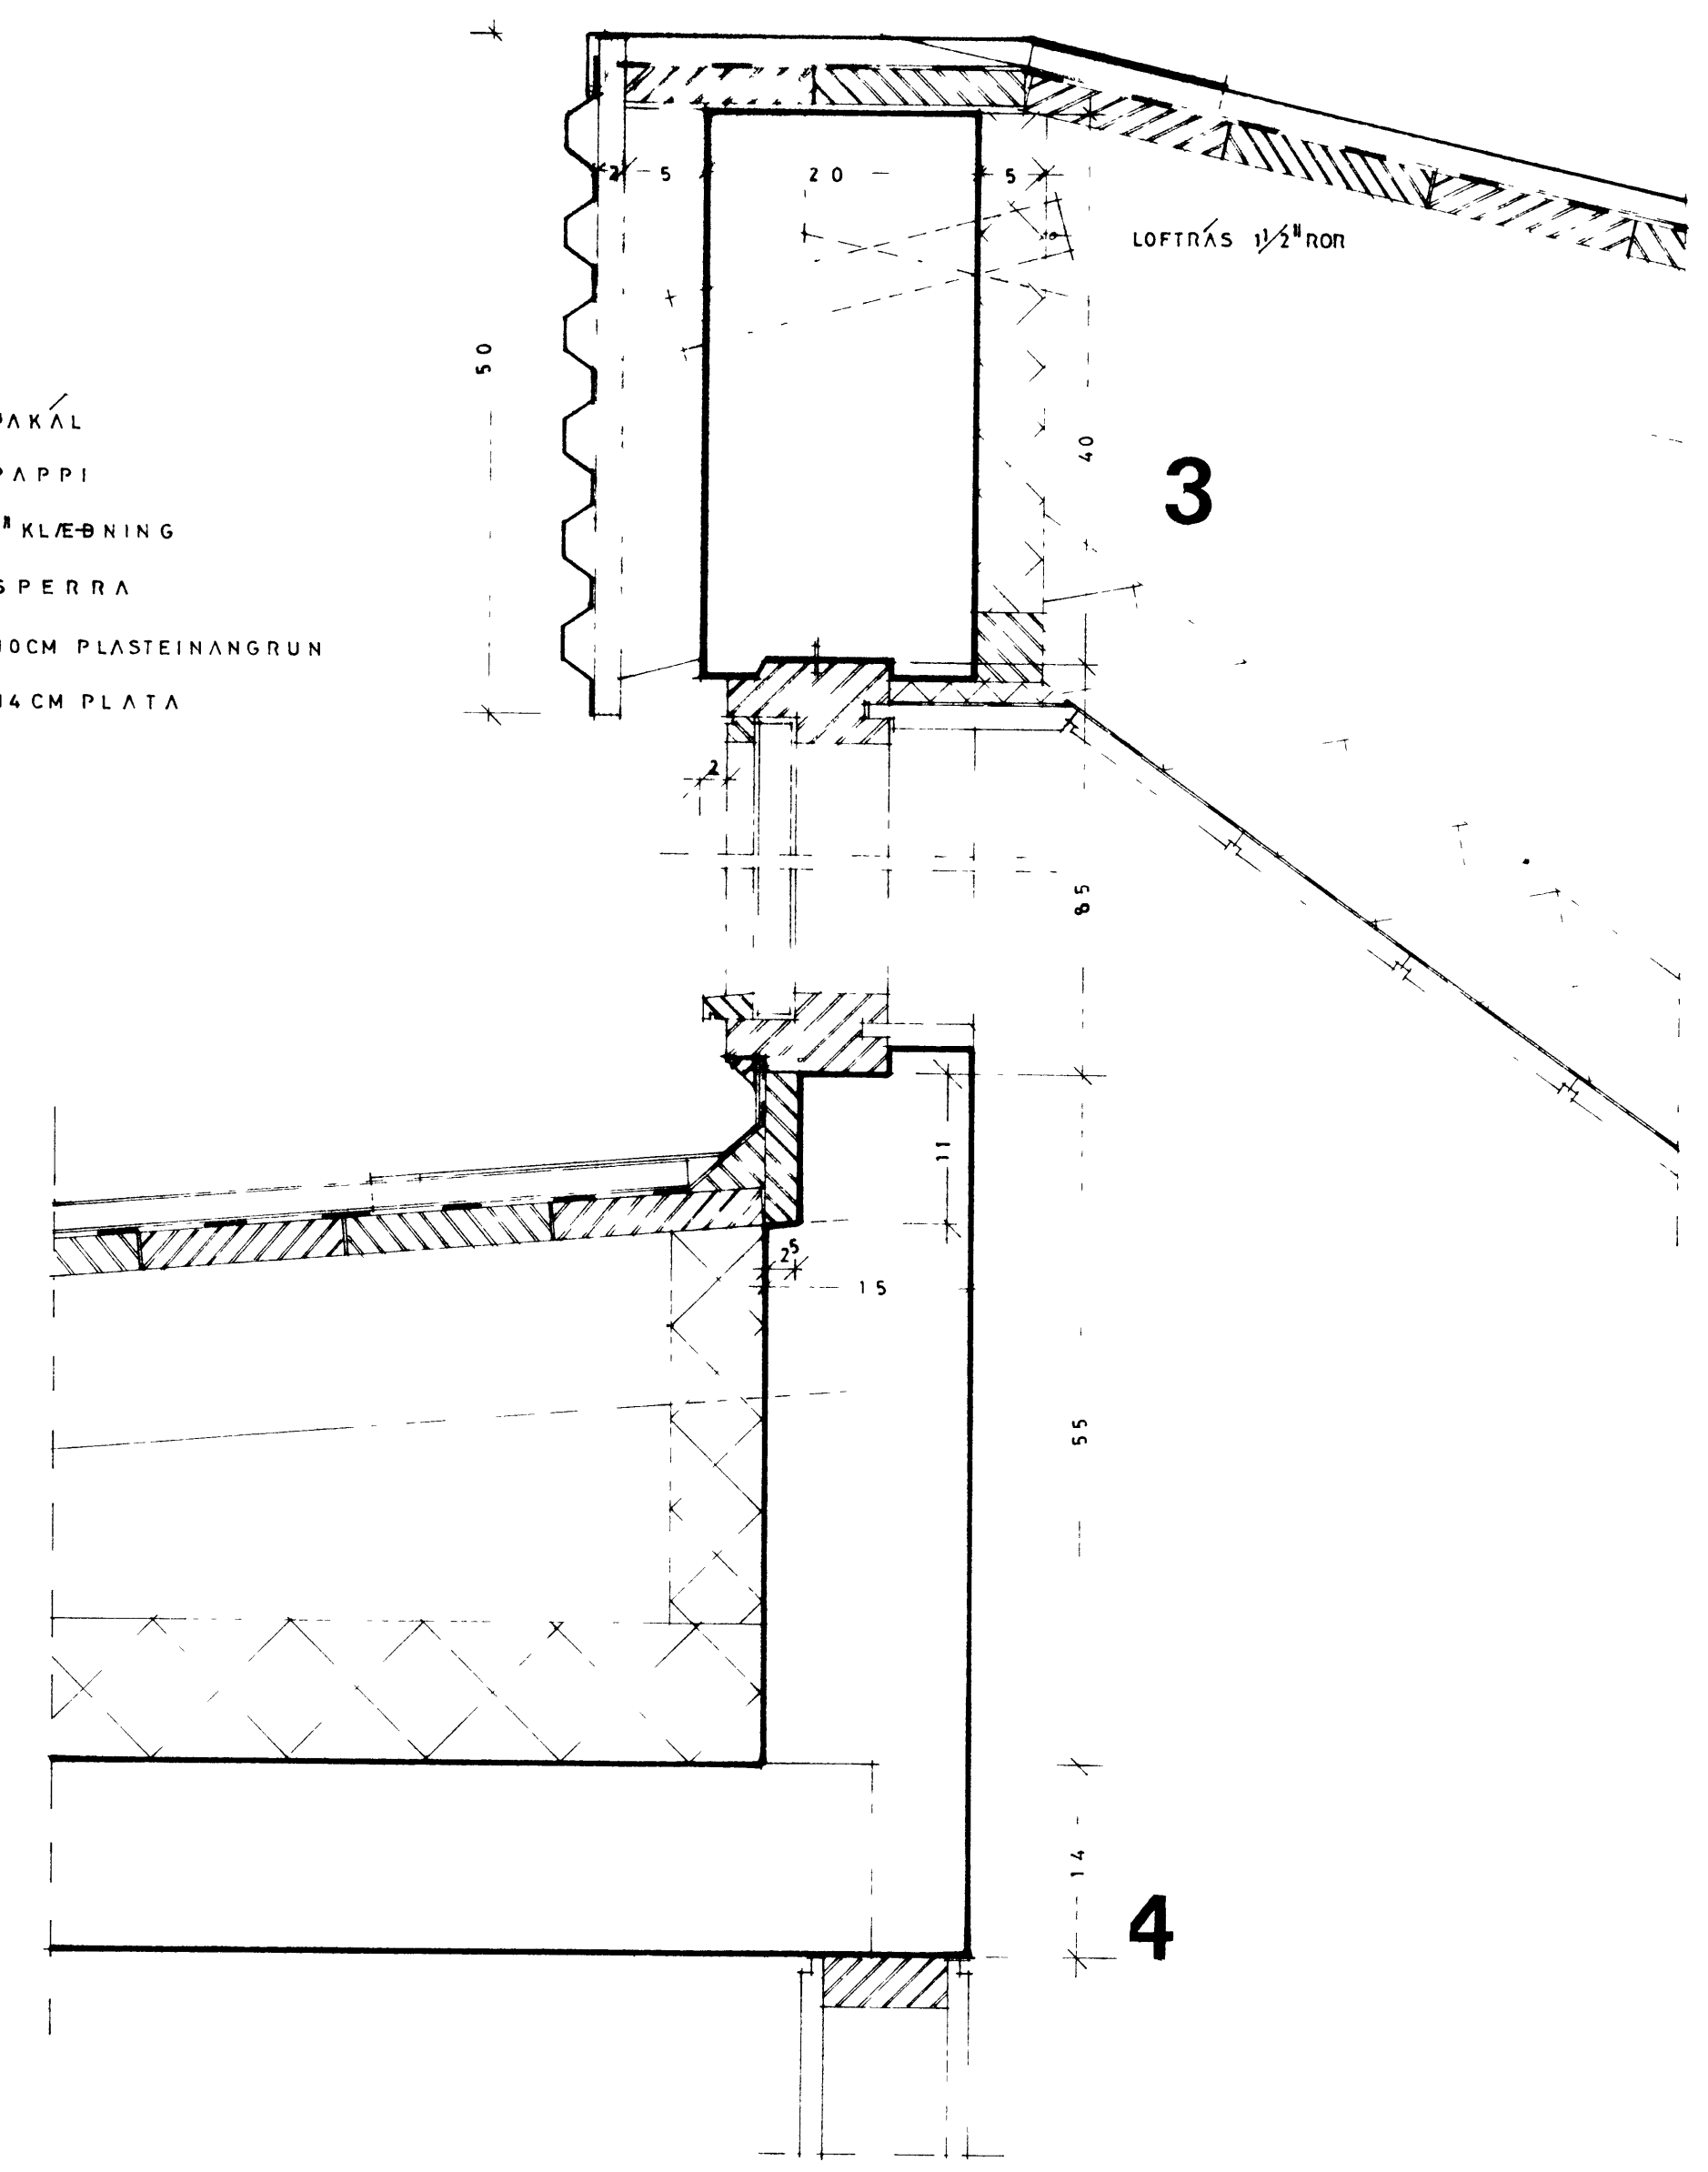

- PAKAL
- PAPPÍ
- 1st KLÆÐNING
- SPERRA
- 10CM PLASTEINANGRUN
- 14CM PLATA

HRAFNKELL THORLACIUS ARKITEKT BJORN EMILSSON TÆNFR
TEIKNISTOFA LAUGAVEGI 96 SÍMI 17980
 HEITI : BAVÁSHAMAR 38 NR 7 3 0 5
 TEIKNING, DEILITEIKN ÚTVEGGJA NR 7 0
 KVARDI : 1 5
 DAGSETN. 20 APRÍL 1974 / SEPT 1975 BE
 Breytt : 8 5 '74