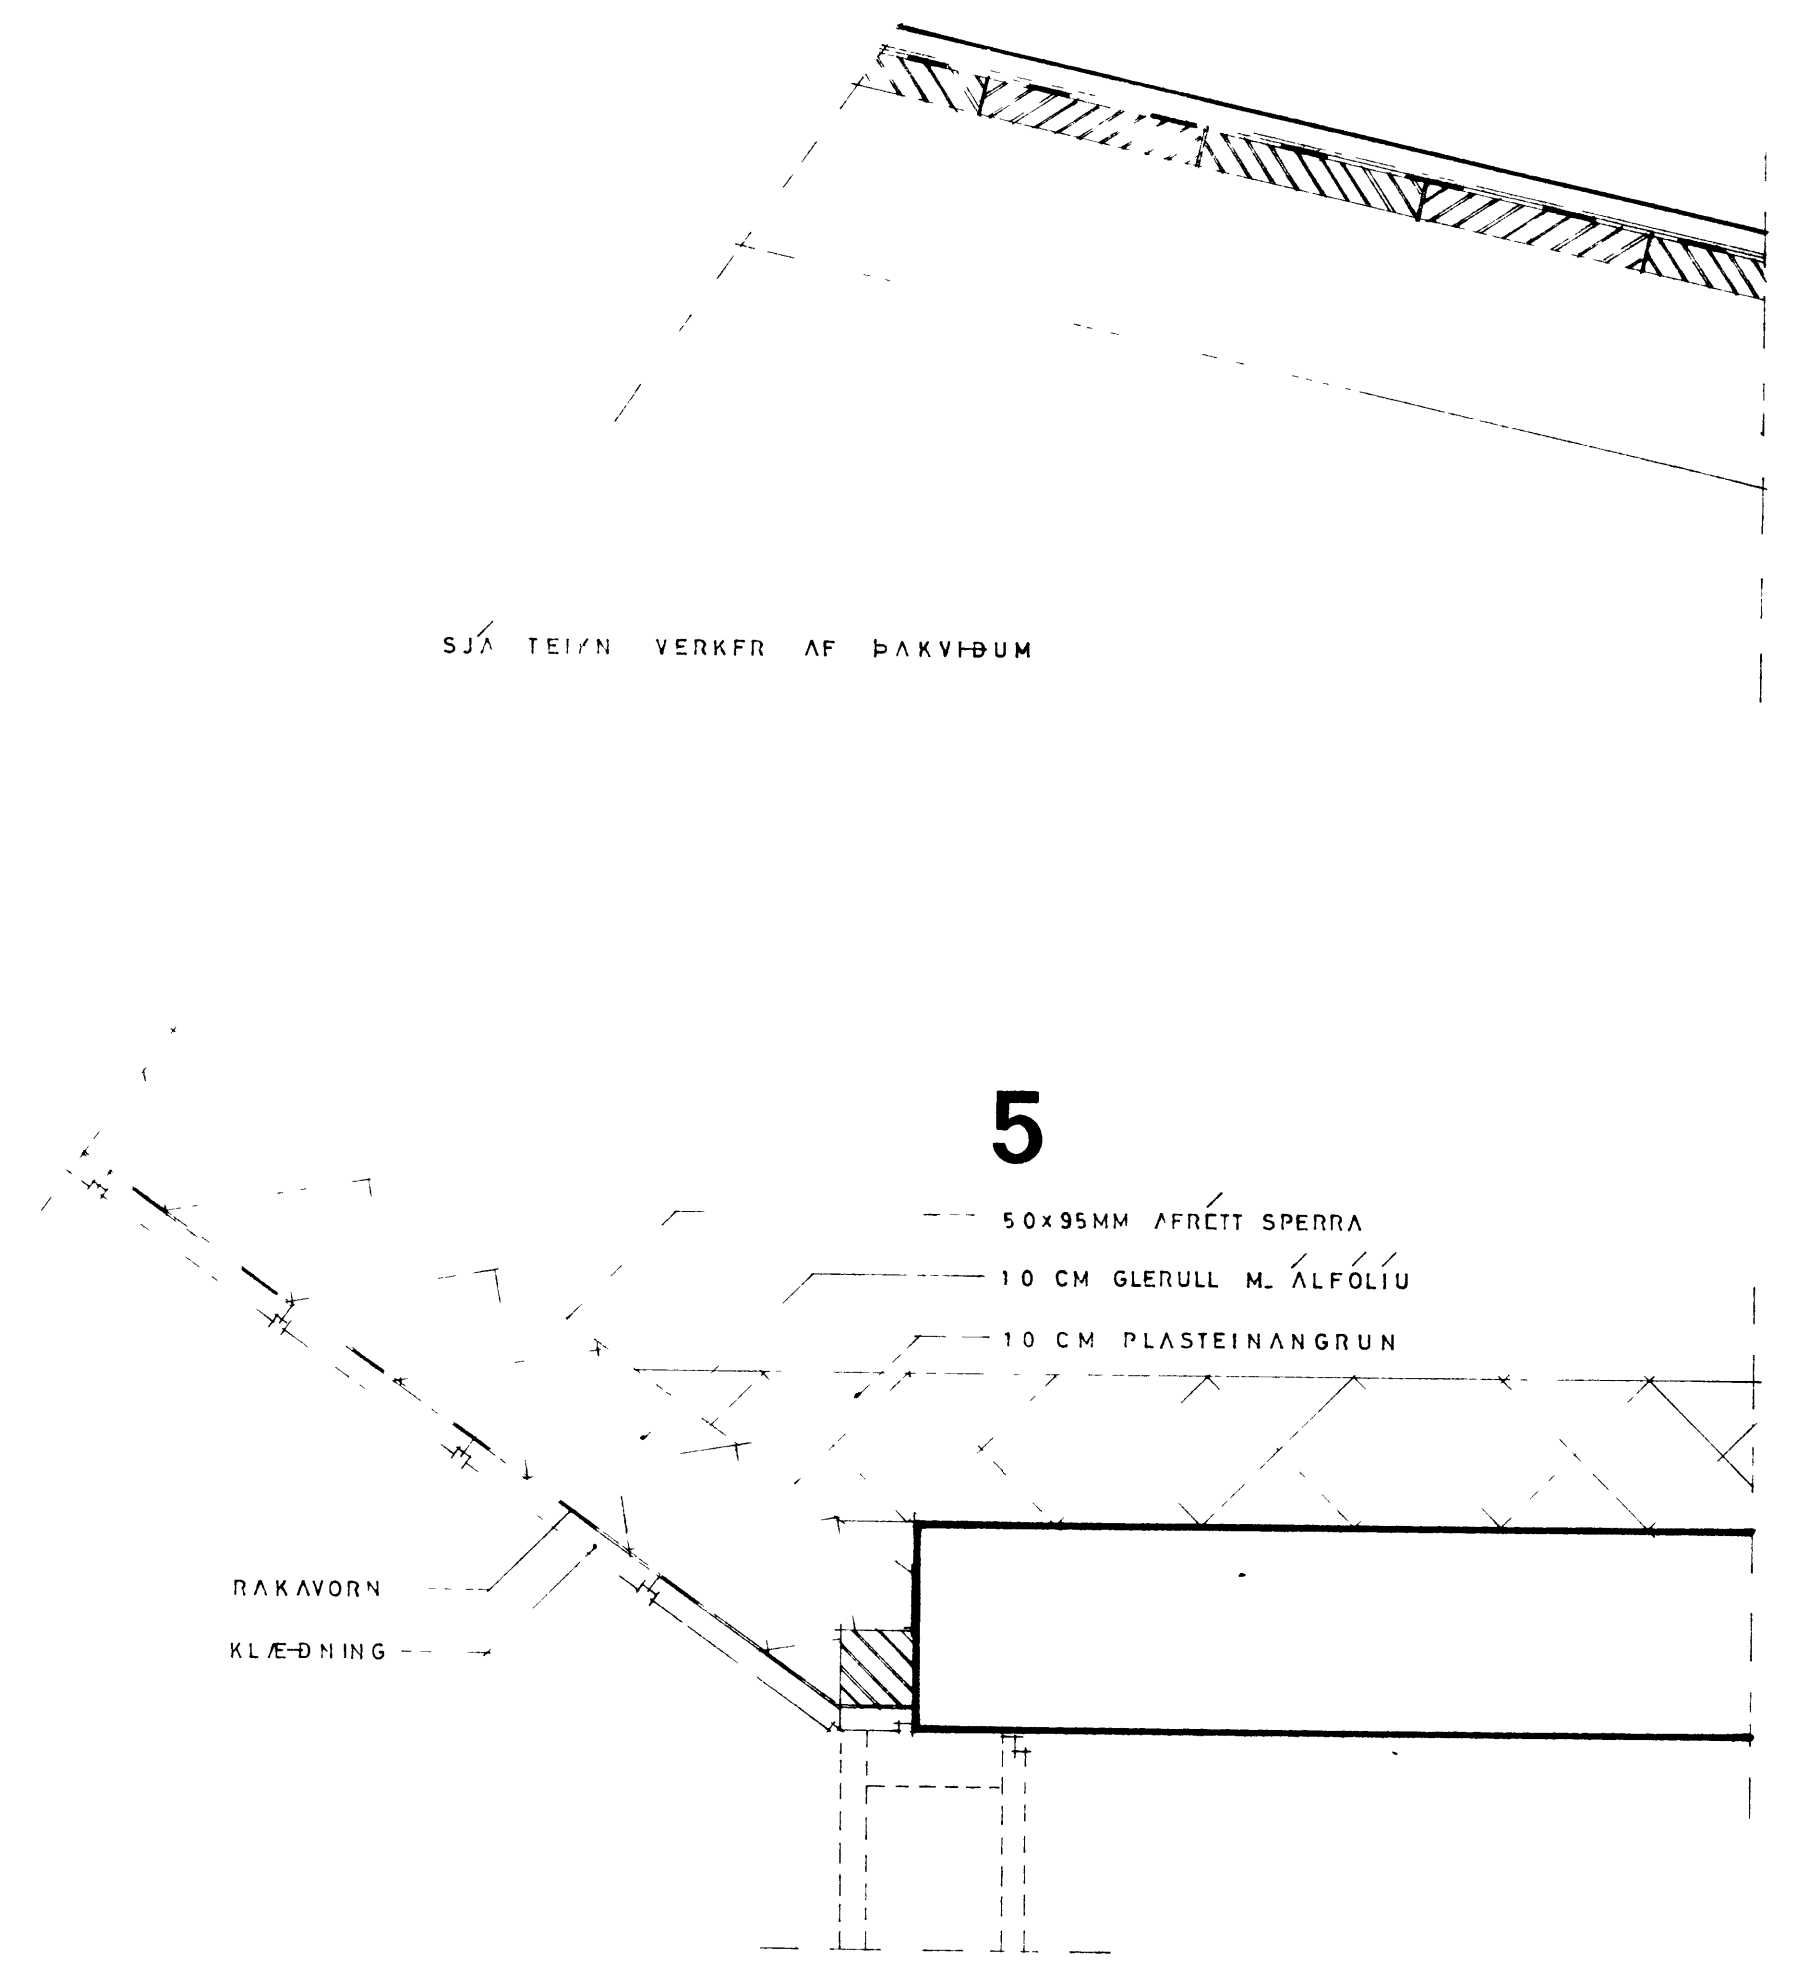

- PAKAL
- PAPPÍ
- 1st KLÆÐNING
- SPERRA
- 10CM PLASTEINANGRUN
- 14CM PLATA

HRAFNKELL THORLACIUS ARKITEKT BJORN EMILSSON TÆNFR
TEIKNISTOFA LAUGAVEGI 96 SÍMI 17980
 HEITI : BAVÁSHAMAR 38 NR 7 3 0 5
 TEIKNING, DEILITEIKN ÚTVEGGJA NR 7 0
 KVARDI : 1 5
 DAGSETN. 20 APRÍL 1974 / SEPT 1975 BE
 Breytt : 8 5 '74