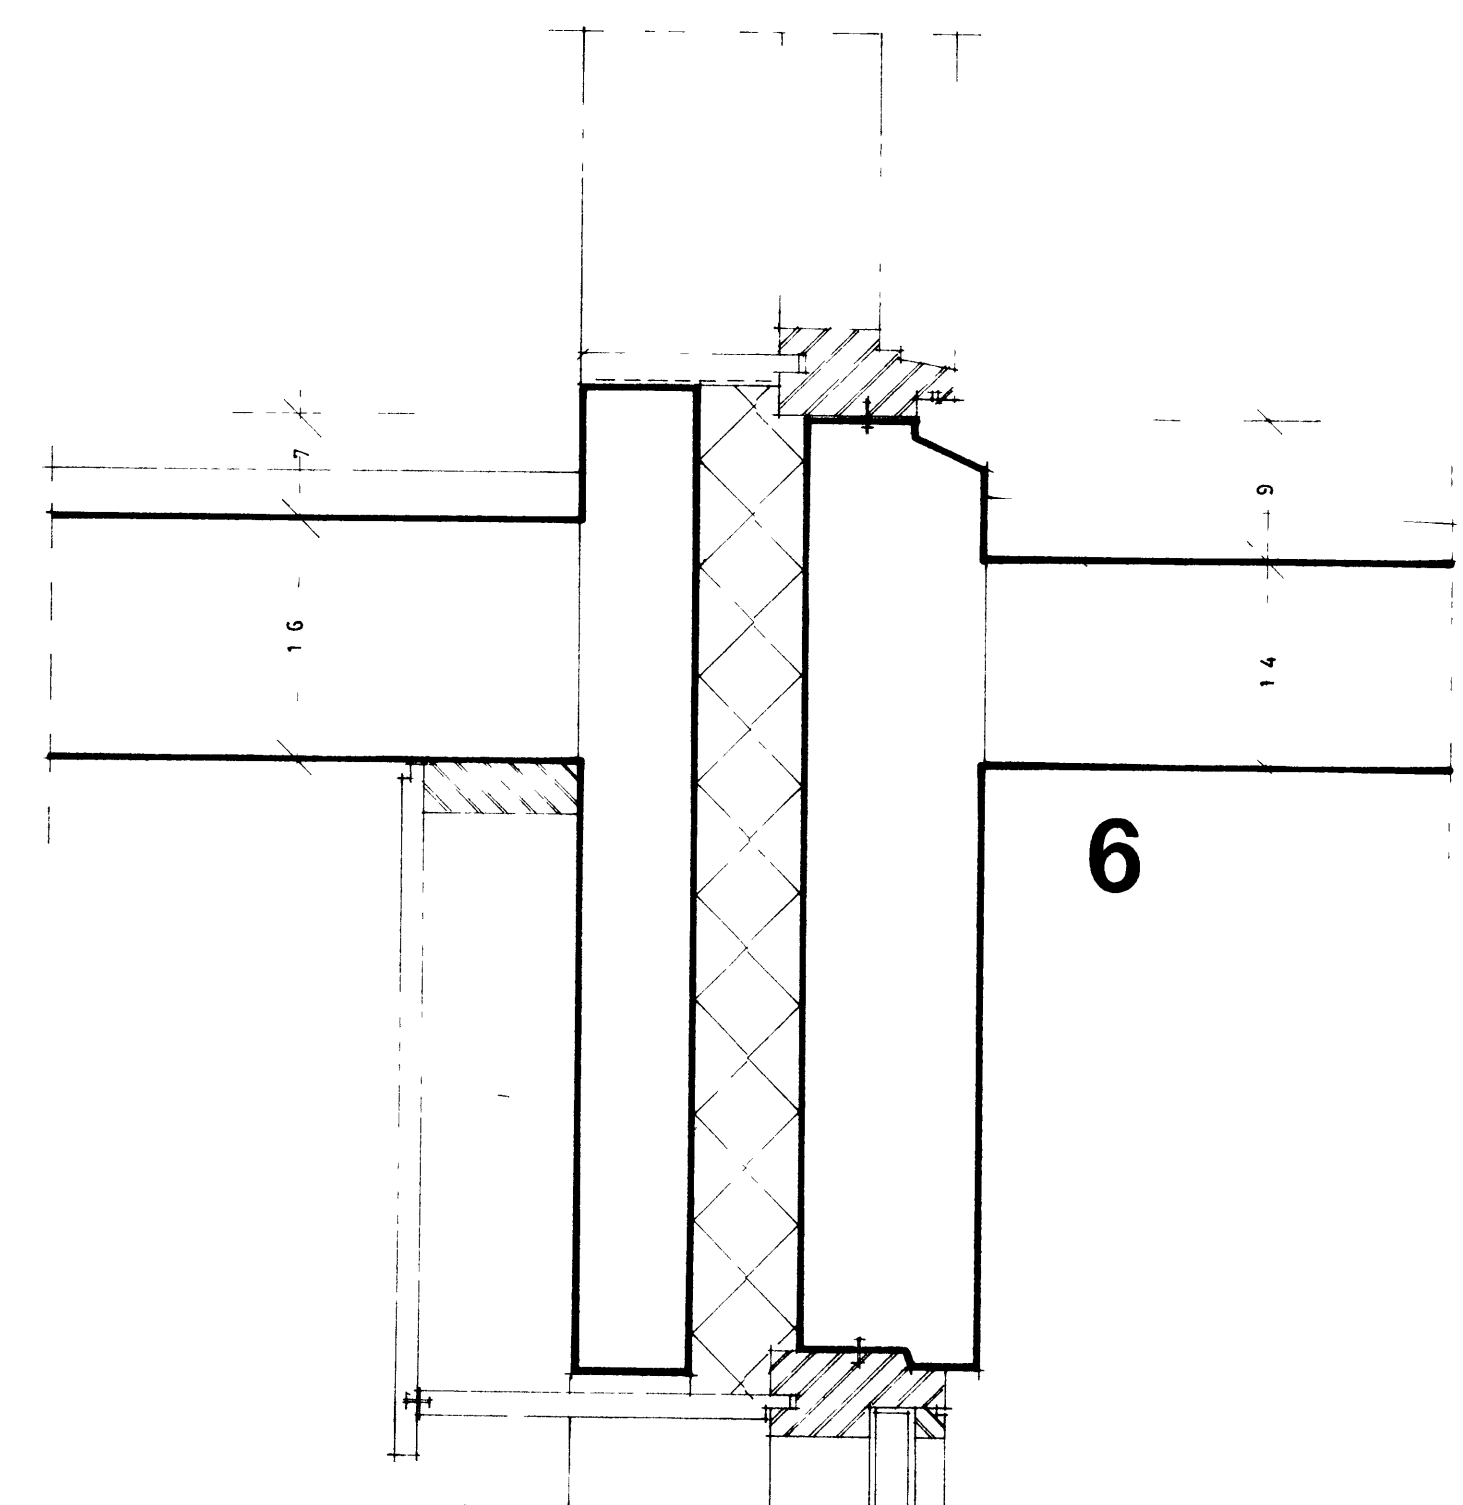

- PAKAL
- PAPPÍ
- 1st KLÆÐNING
- SPERRA
- 10CM PLASTEINANGRUN
- 14CM PLATA

HRAFNKELL THORLACIUS ARKITEKT BJORN EMILSSON TÆNFR
TEIKNISTOFA LAUGAVEGI 96 SÍMI 17980
 HEITI : BAVÁSHAMAR 38 NR 7 3 0 5
 TEIKNING, DEILITEIKN ÚTVEGGJA NR 7 0
 KVARDI : 1 5
 DAGSETN. 20 APRÍL 1974 / SEPT 1975 BE
 Breytt : 8 5 '74