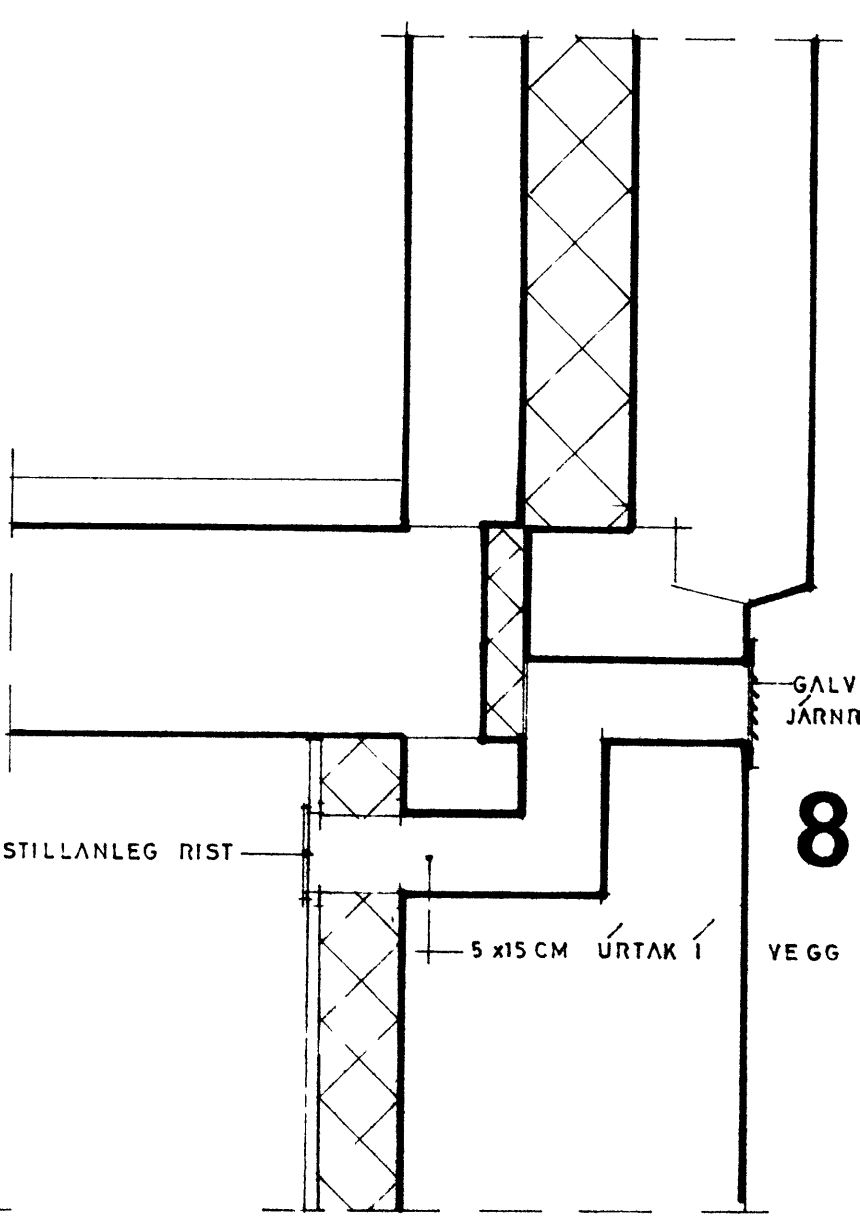

- PAKAL
- PAPPÍ
- 1st KLÆÐNING
- SPERRA
- 10CM PLASTEINANGRUN
- 14CM PLATA

HRAFNKELL THORLACIUS ARKITEKT BJORN EMILSSON TÆNFR
TEIKNISTOFA LAUGAVEGI 96 SÍMI 17980
 HEITI : BAVÁSHAMAR 38 NR 7 3 0 5
 TEIKNING, DEILITEIKN ÚTVEGGJA NR 7 0
 KVARDI : 1 5
 DAGSETN. 20 APRÍL 1974 / SEPT 1975 BE
 Breytt : 8 5 '74