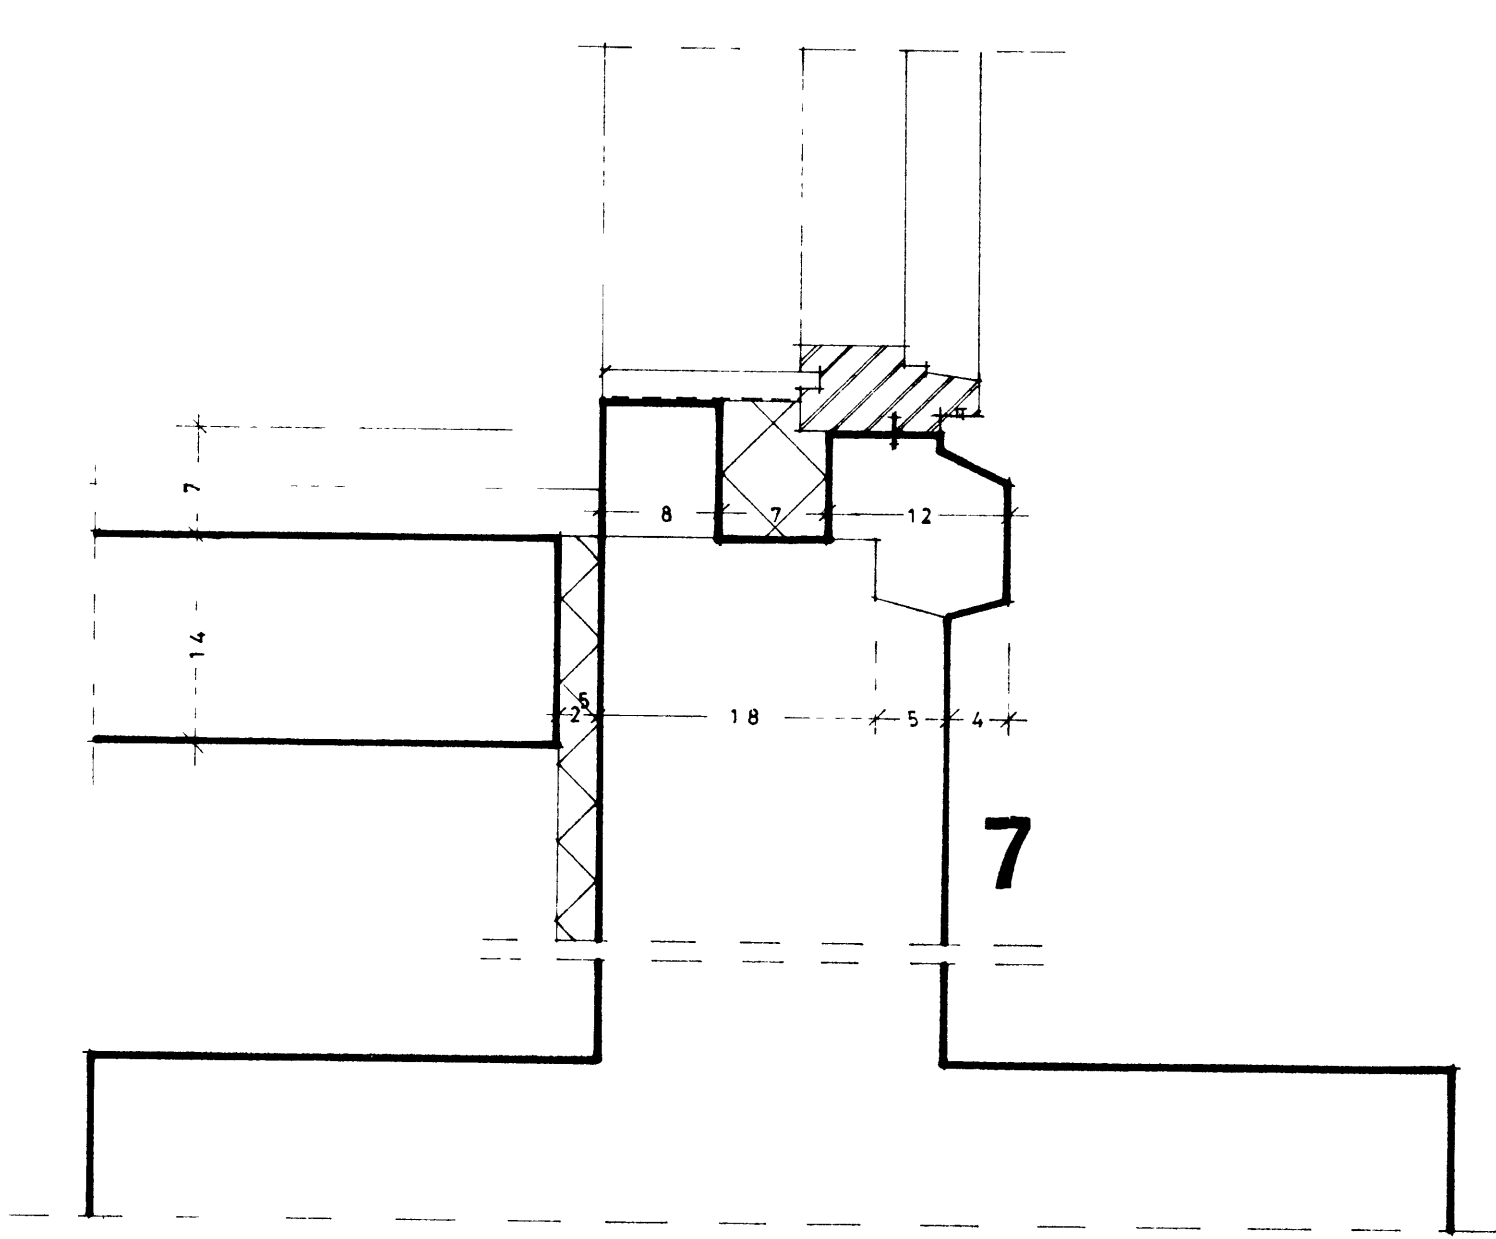

- PAKAL
- PAPPÍ
- 1st KLÆÐNING
- SPERRA
- 10CM PLASTEINANGRUN
- 14CM PLATA

HRAFNKELL THORLACIUS ARKITEKT BJORN EMILSSON TÆNFR
TEIKNISTOFA LAUGAVEGI 96 SÍMI 17980
 HEITI : BAVÁSHAMAR 38 NR 7 3 0 5
 TEIKNING, DEILITEIKN ÚTVEGGJA NR 7 0
 KVARDI : 1 5
 DAGSETN. 20 APRÍL 1974 / SEPT 1975 BE
 Breytt : 8 5 '74