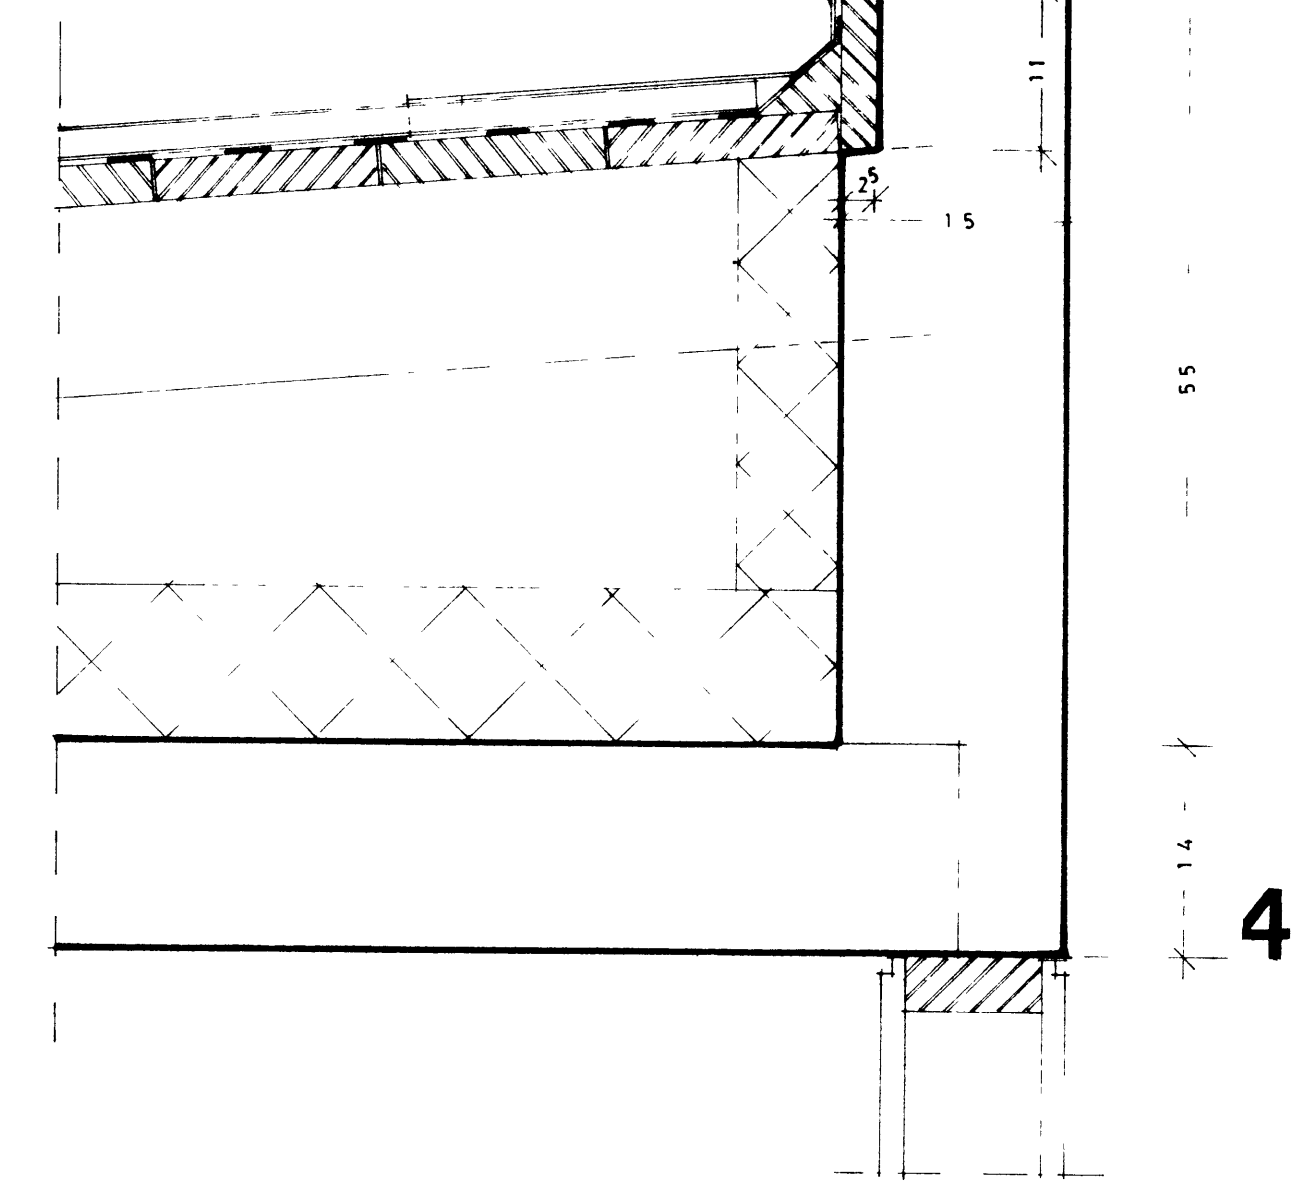

- PAKAL
- PAPPÍ
- 1st KLÆÐNING
- SPERRA
- 10CM PLASTEINANGRUN
- 14CM PLATA

HRAFNKELL THORLACIUS ARKITEKT BJORN EMILSSON TÆNFR
TEIKNISTOFA LAUGAVEGI 96 SÍMI 17980
 HEITI : BAVÁSHAMAR 38 NR 7 3 0 5
 TEIKNING, DEILITEIKN ÚTVEGGJA NR 7 0
 KVARDI : 1 5
 DAGSETN. 20 APRÍL 1974 / SEPT 1975 BE
 Breytt : 8 5 '74