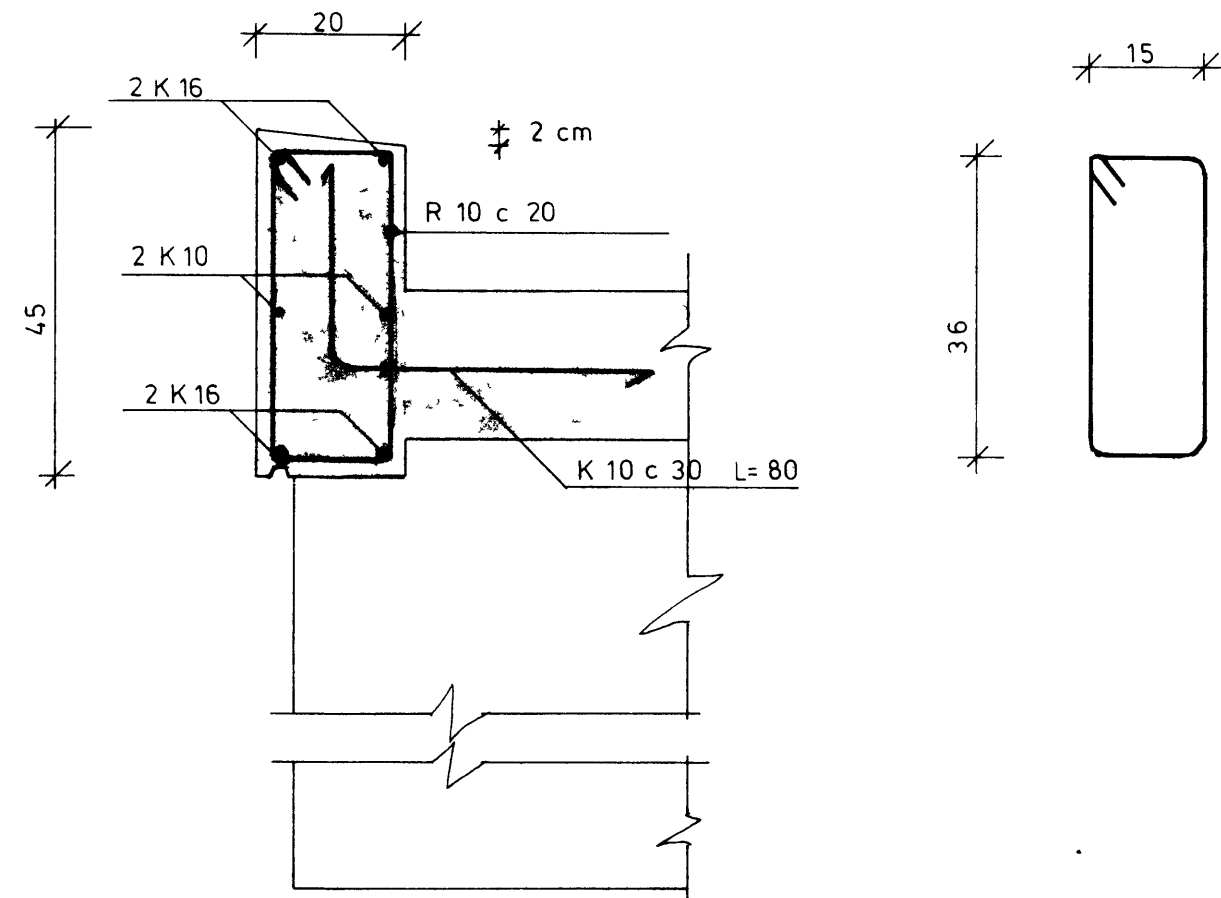

SNIÐ A-A MKV 1:10

FOLDAHRAUN 37-42  
 BILGEYMSLUR GERÐ A  
 BITI B1

**FJARHITUN hf**  
 VERKFRÆÐISTOFA  
 ÁLFTAMÝRI 9  
 105 REYKJAVÍK  
 Sími 82322