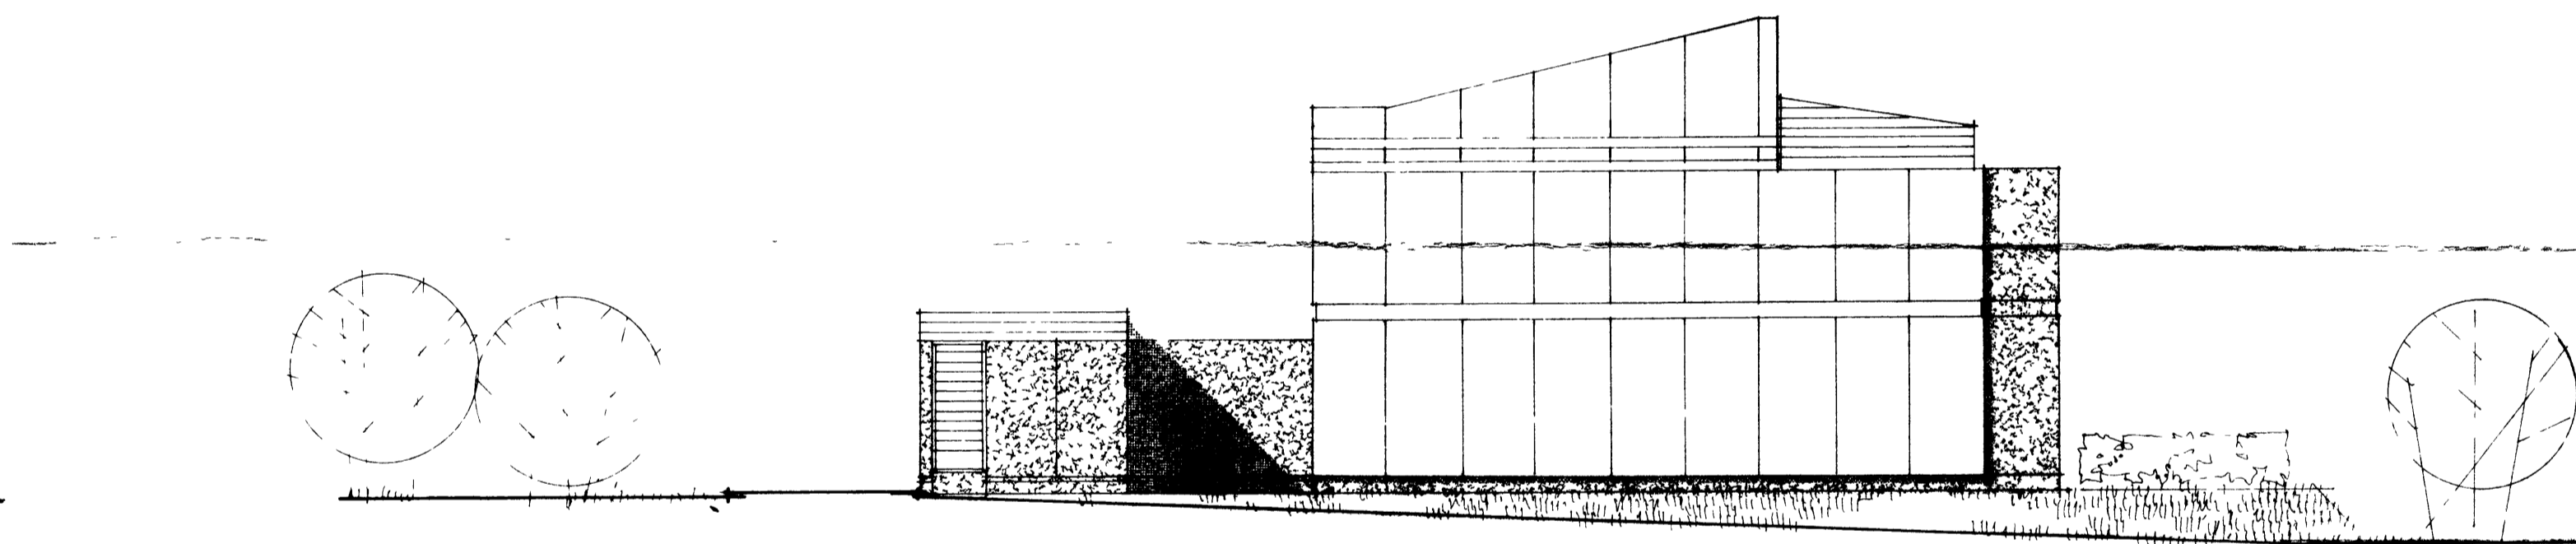

HLIÐ AÐ GARÐI (VESTUR)

SUÐURGAFL

NORÐURGAFL

HLIÐ AÐ GANGSTÍG (AUSTUR)

HRAFNKELL THORLACIUS ARKITEKT BJORN EMILSSON TÆNFR  
**TEKNISTOF** LÍF-GAVEGI 96 SÍMI 17980

HEITI: BÄVFOLDARAUN 37-39 NR 7305  
 TEKNING: ÚTLITS MYNDIR NR 13  
 KVARDI: 1 100  
 DAGSETN: MAÍ 1974 H TH  
 BREYTT: