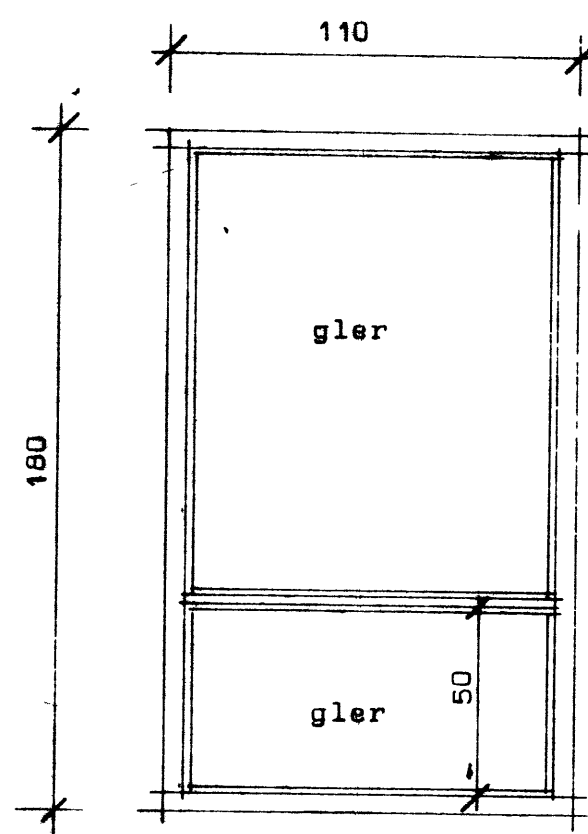

FOLDAHRAUN 30-34 Vestmannaeyjum.

5 stk aðalhárðir

5 stk í stofu

10 stk í stofu

5 stk í stofu

20 stk í herb og eldh.

20 stk í herb og eldh.

1 stk í stofu

3 stk í bilg.

Ath Heildarmál af hurðum sem settar eru í á eftir takist á staðnum.
 Í gluggum sé valin fura eða oregonpine.
 Opnanlegir gluggar eru topphengdir.
 Gluggar séu fúavarðir frá verkstæði.
 x merkir jöfn bil innbyrðis í glugga.