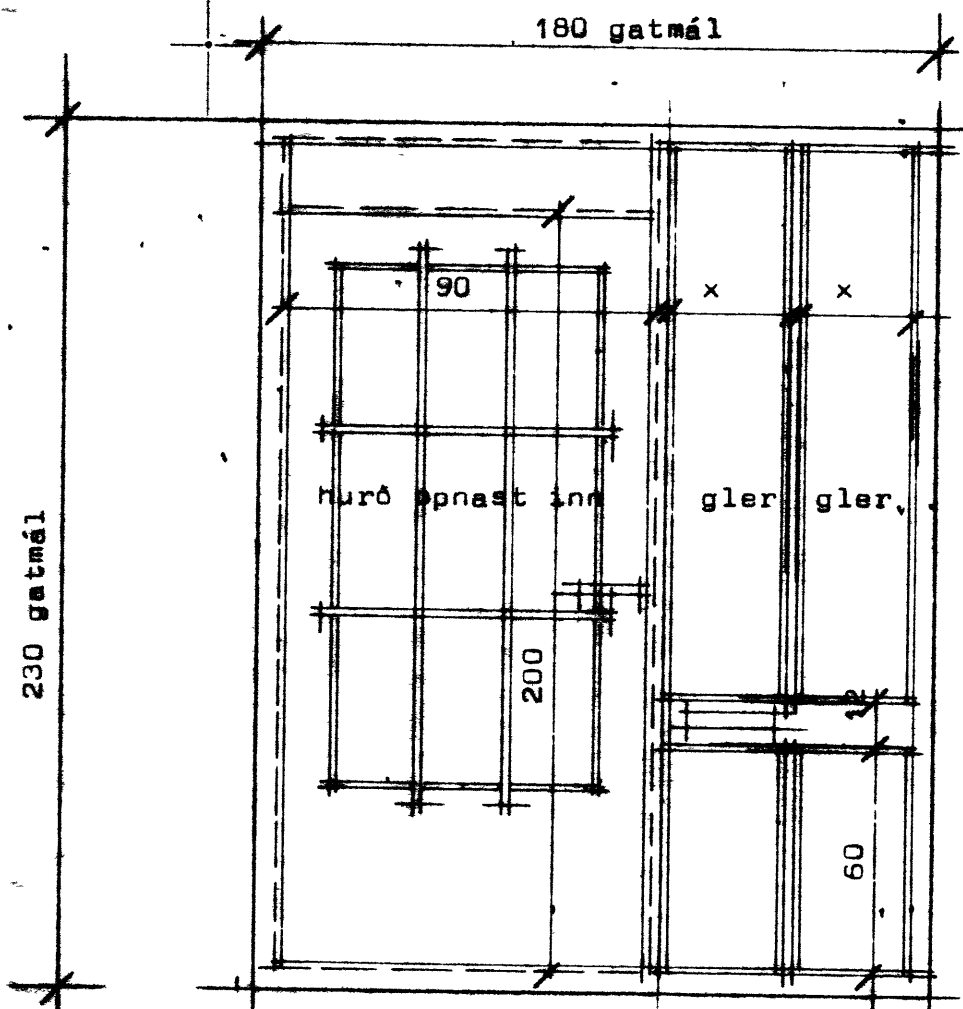

FOLDAHRAUN 30-34 Vestmannaeyjum.

5 stk aðalhárðir

5 stk í stofu

10 stk í stofu

5 stk í stofu

20 stk í herb og eldh.

20 stk í herb og eldh.

1 stk í stofu

3 stk í bilg.

Ath Heildarmál af hurðum sem settar eru í á eftir takist á staðnum.
 Í gluggum sé valin fura eða oregonpine.
 Opnanlegir gluggar eru topphengdir.
 Gluggar séu fúavarðir frá verkstæði.
 x merkir jöfn bil innbyrðis í glugga.