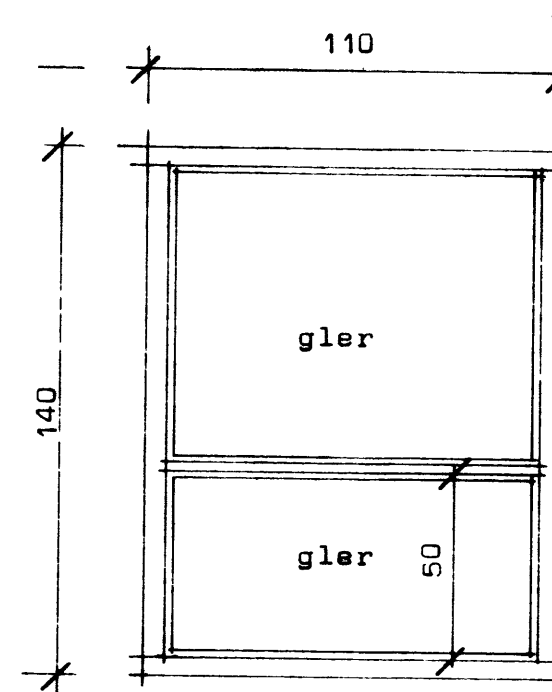

FOLDAHRAUN 30-34 Vestmannaeyjum.

5 stk aðalhárðir

5 stk í stofu

10 stk í stofu

5 stk í stofu

20 stk í herb og eldh.

20 stk í herb og eldh.

1 stk í stofu

3 stk í bilg.

Ath Heildarmál af hurðum sem settar eru í á eftir takist á staðnum.
 Í gluggum sé valin fura eða oregonpine.
 Opnanlegir gluggar eru topphengdir.
 Gluggar séu fúavarðir frá verkstæði.
 x merkir jöfn bil innbyrðis í glugga.