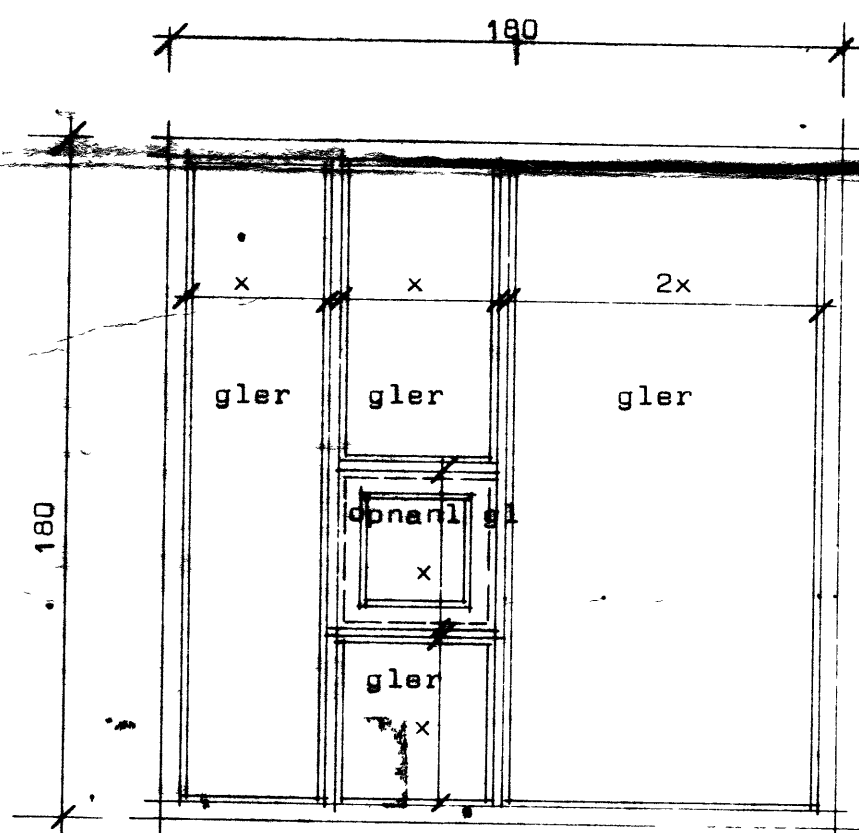

FOLDAHRAUN 30-34 Vestmannaeyjum.

5 stk aðalhárðir

5 stk í stofu

10 stk í stofu

5 stk í stofu

20 stk í herb og eldh.

20 stk í herb og eldh.

1 stk í stofu

3 stk í bilg.

Ath Heildarmál af hurðum sem settar eru í á eftir takist á staðnum.
 Í gluggum sé valin fura eða oregonpine.
 Opnanlegir gluggar eru topphengdir.
 Gluggar séu fúavarðir frá verkstæði.
 x merkir jöfn bil innbyrðis í glugga.