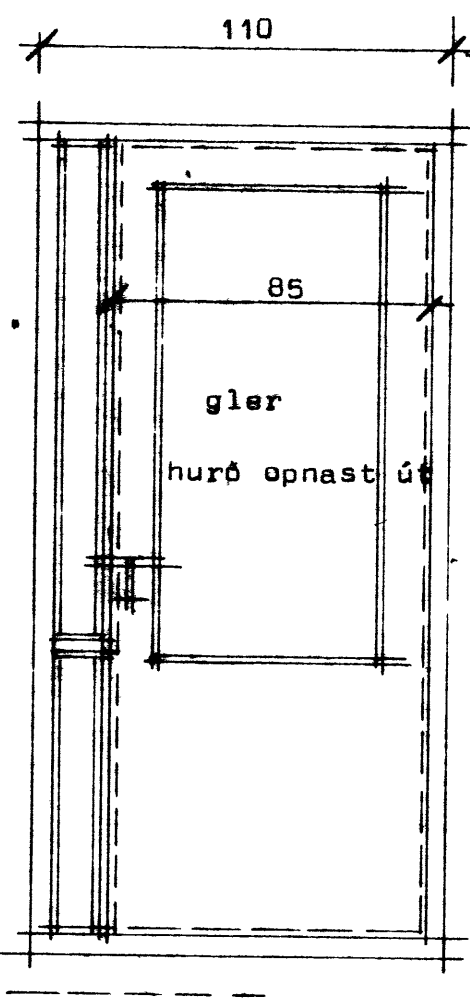

FOLDAHRAUN 30-34 Vestmannaeyjum.

5 stk aðalhárðir

5 stk í stofu

10 stk í stofu

5 stk í stofu

20 stk í herb og eldh.

20 stk í herb og eldh.

1 stk í stofu

3 stk í bilg.

Ath Heildarmál af hurðum sem settar eru í á eftir takist á staðnum.
 Í gluggum sé valin fura eða oregonpine.
 Opnanlegir gluggar eru topphengdir.
 Gluggar séu fúavarðir frá verkstæði.
 x merkir jöfn bil innbyrðis í glugga.