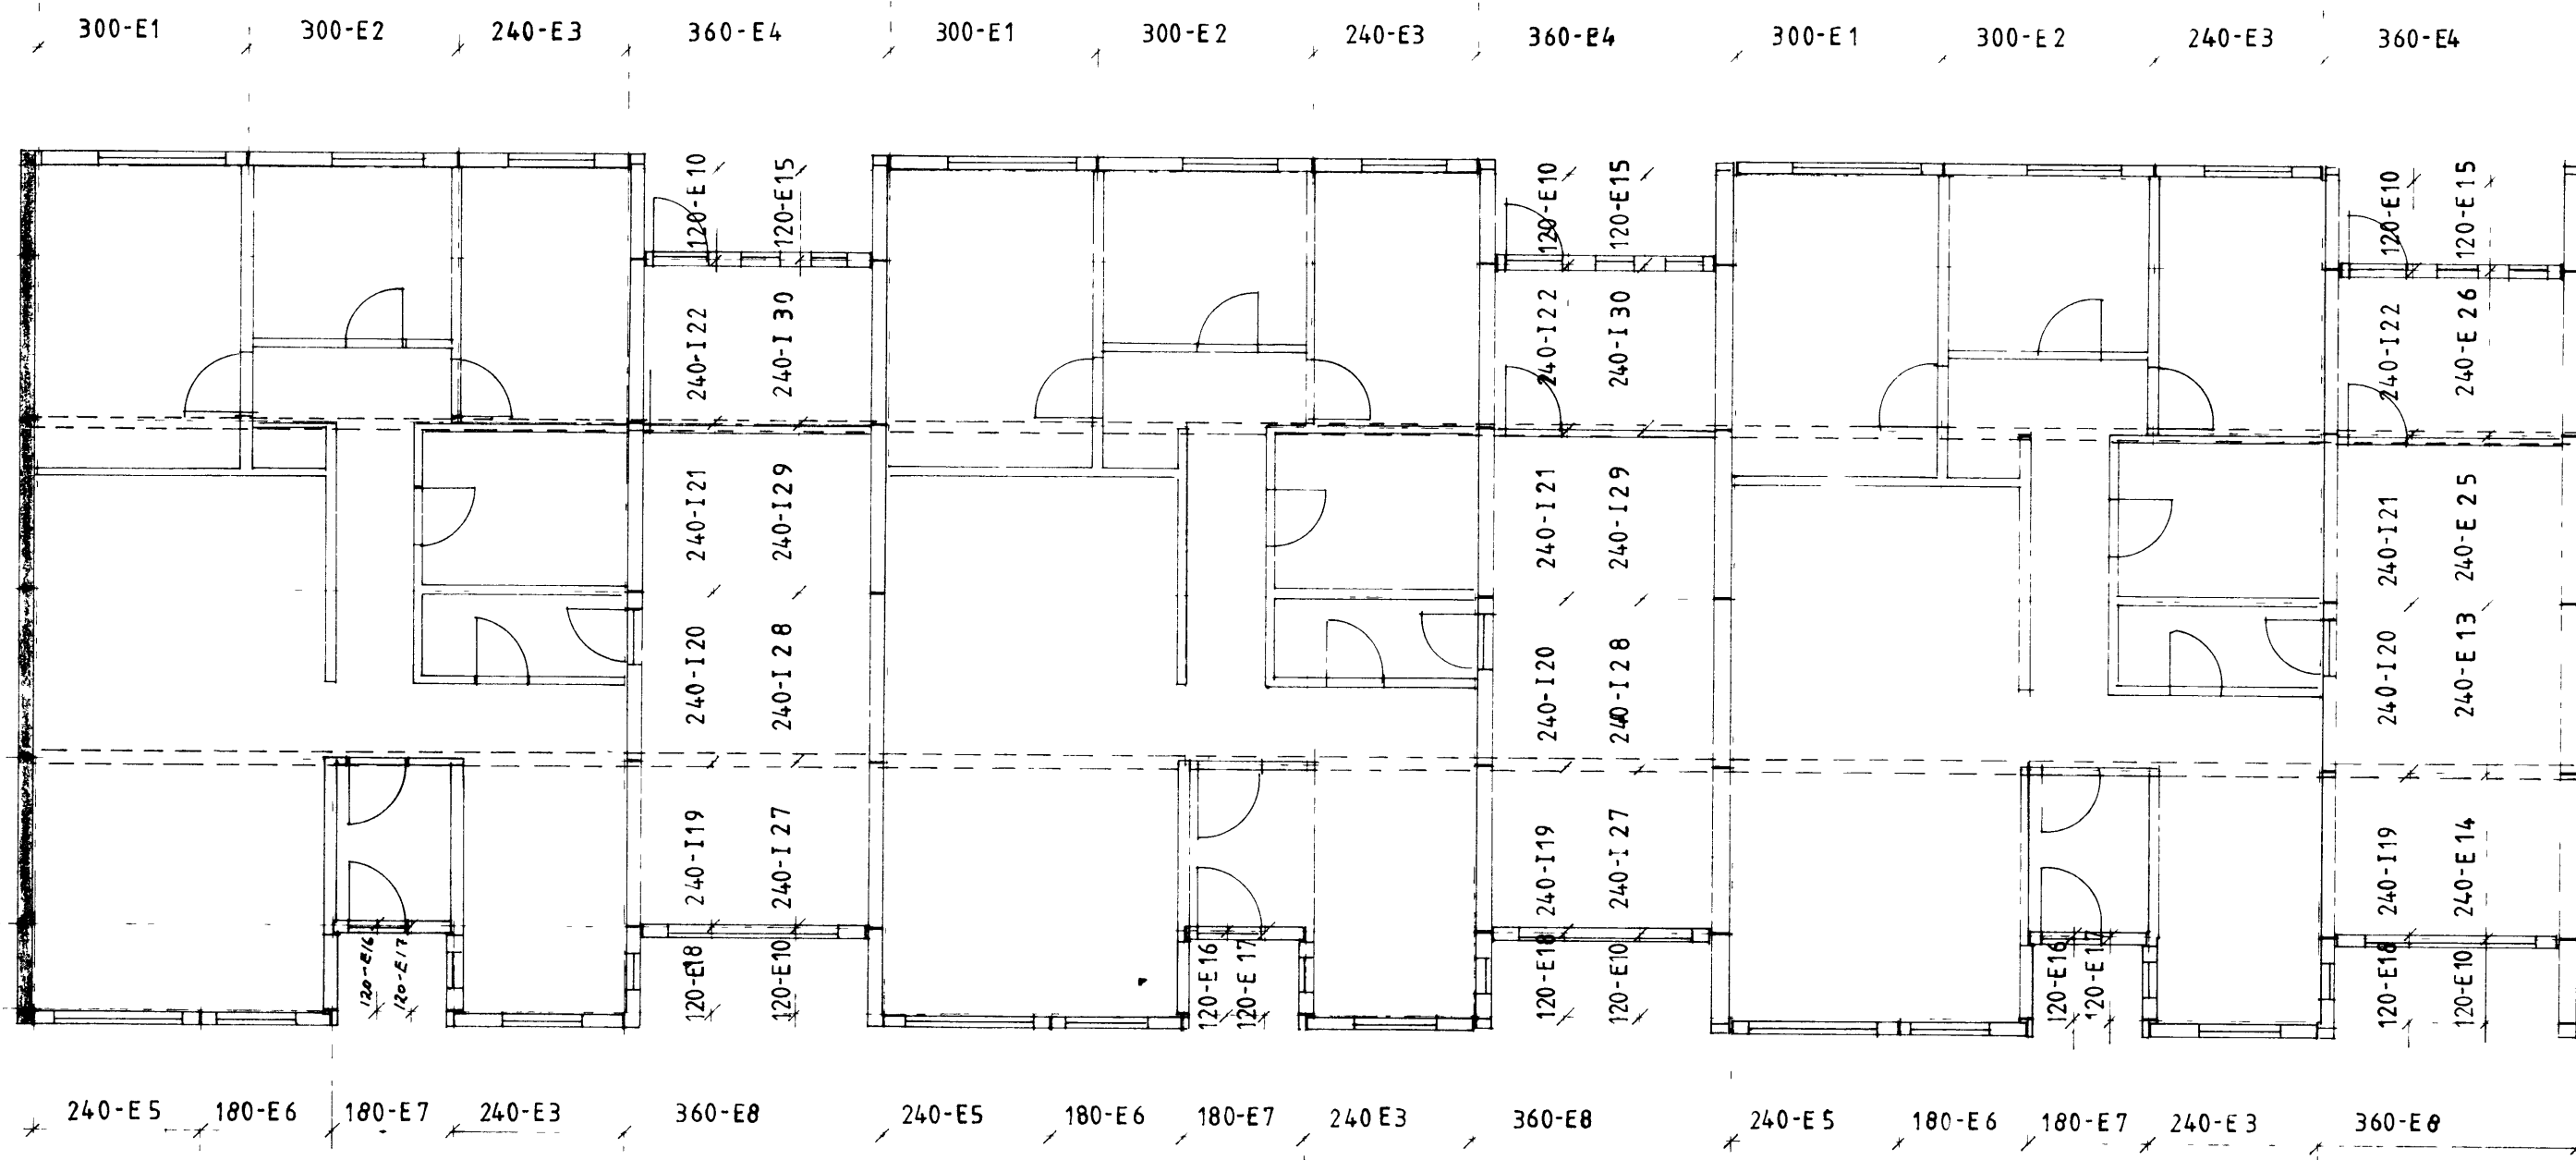

SKÝRINGAR
 ===== Límbresbili 9x30cm

F	VERK EINIÐGAHUS ÞORÐAR	
E	Ráðhús	
D	Grunnmynd eininga	
C		
B		
A		
BR	DAGS	BREYTING
		TEIKN NR 12
		AF 8434
PÁLL ZÓPHONIÁSSON		HANNAÐ PZ
BYGGINGATÆKNIFRÆÐINGUR		TEIKNAD EG
		KVARDI 1/100