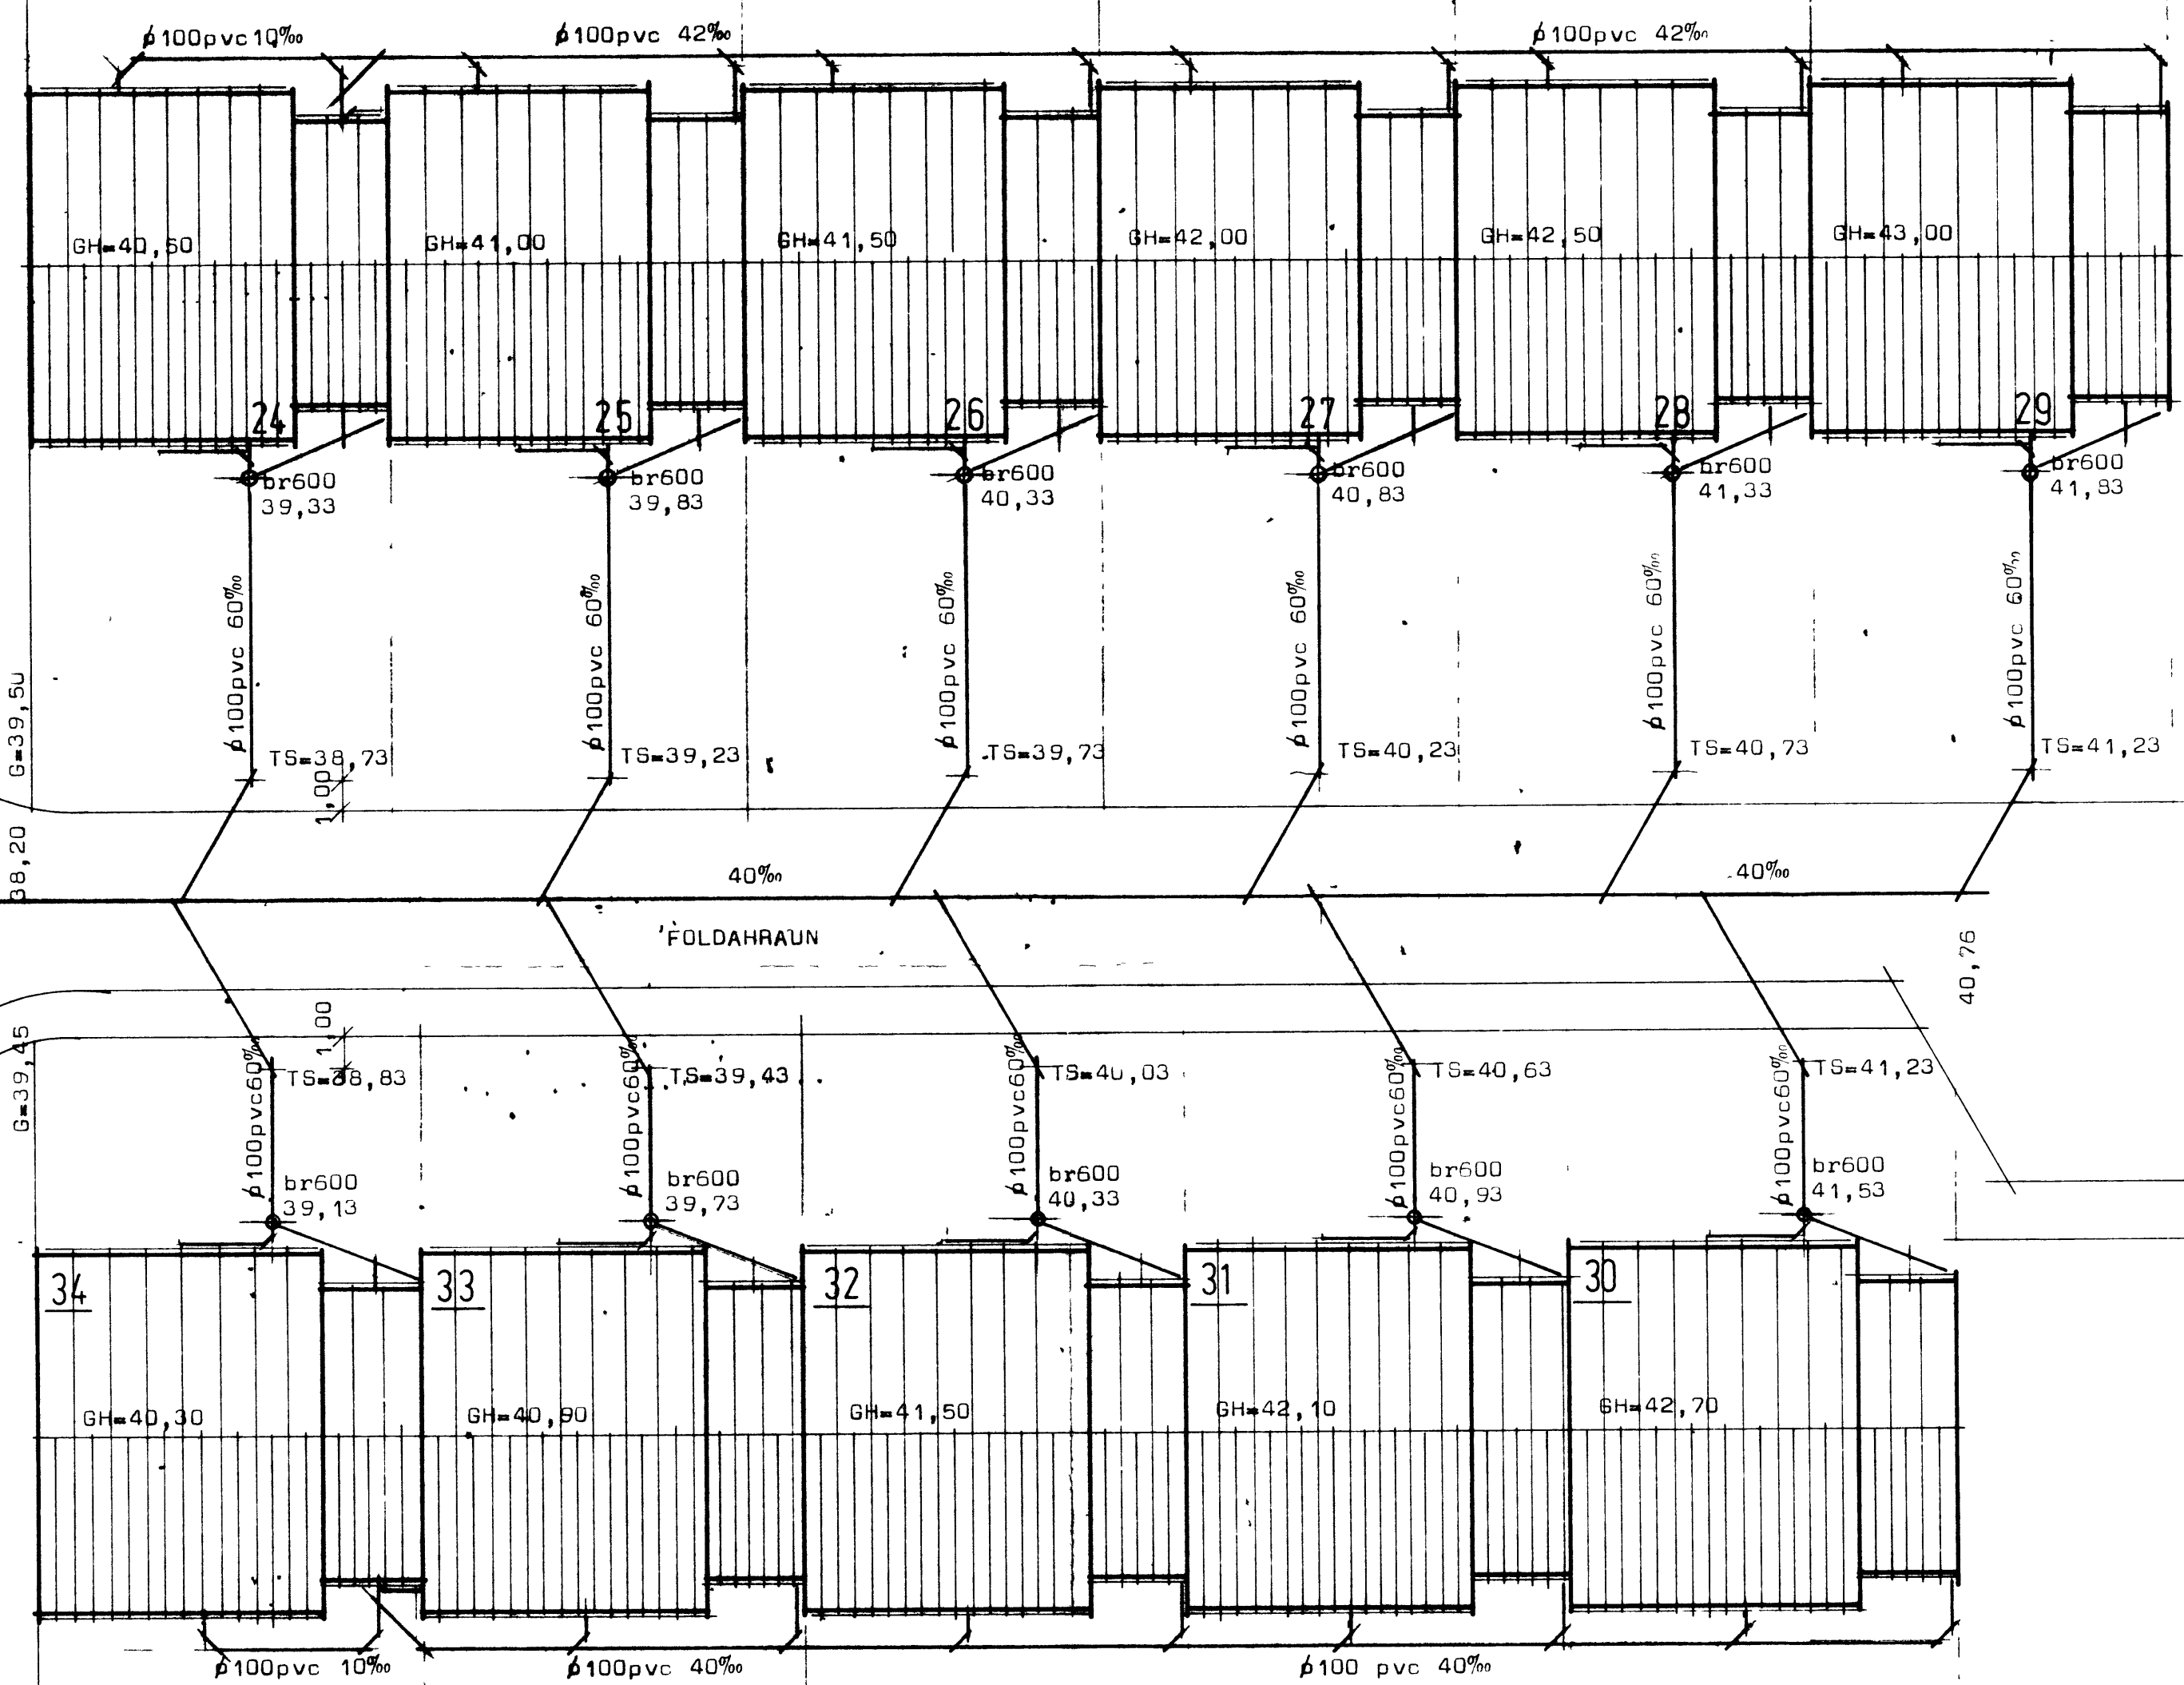

FOLDAHRAUN 24-34 VESTMANNAEYJUM

SAMB. KT. P. END
 15-8-80
 BYGGINGARULLTÖÐ N. VESTMANNAEYJUM
Valdur Kristjánsson

FOLDAHRAUN

FOLDAHRAUN

STADALHÚS T/S
 TEIKNISTOFA SÍÐUMÚLA 31 SÍMI 83141

VERKEFNI	DAGS. ág 80	VERK NR
Frérennisslagir afstöðum.	MKV. 1:200	R 20-21
Foldahraun 24-34 Vestmannaeyjum.	BR.	
	BLAD NR	