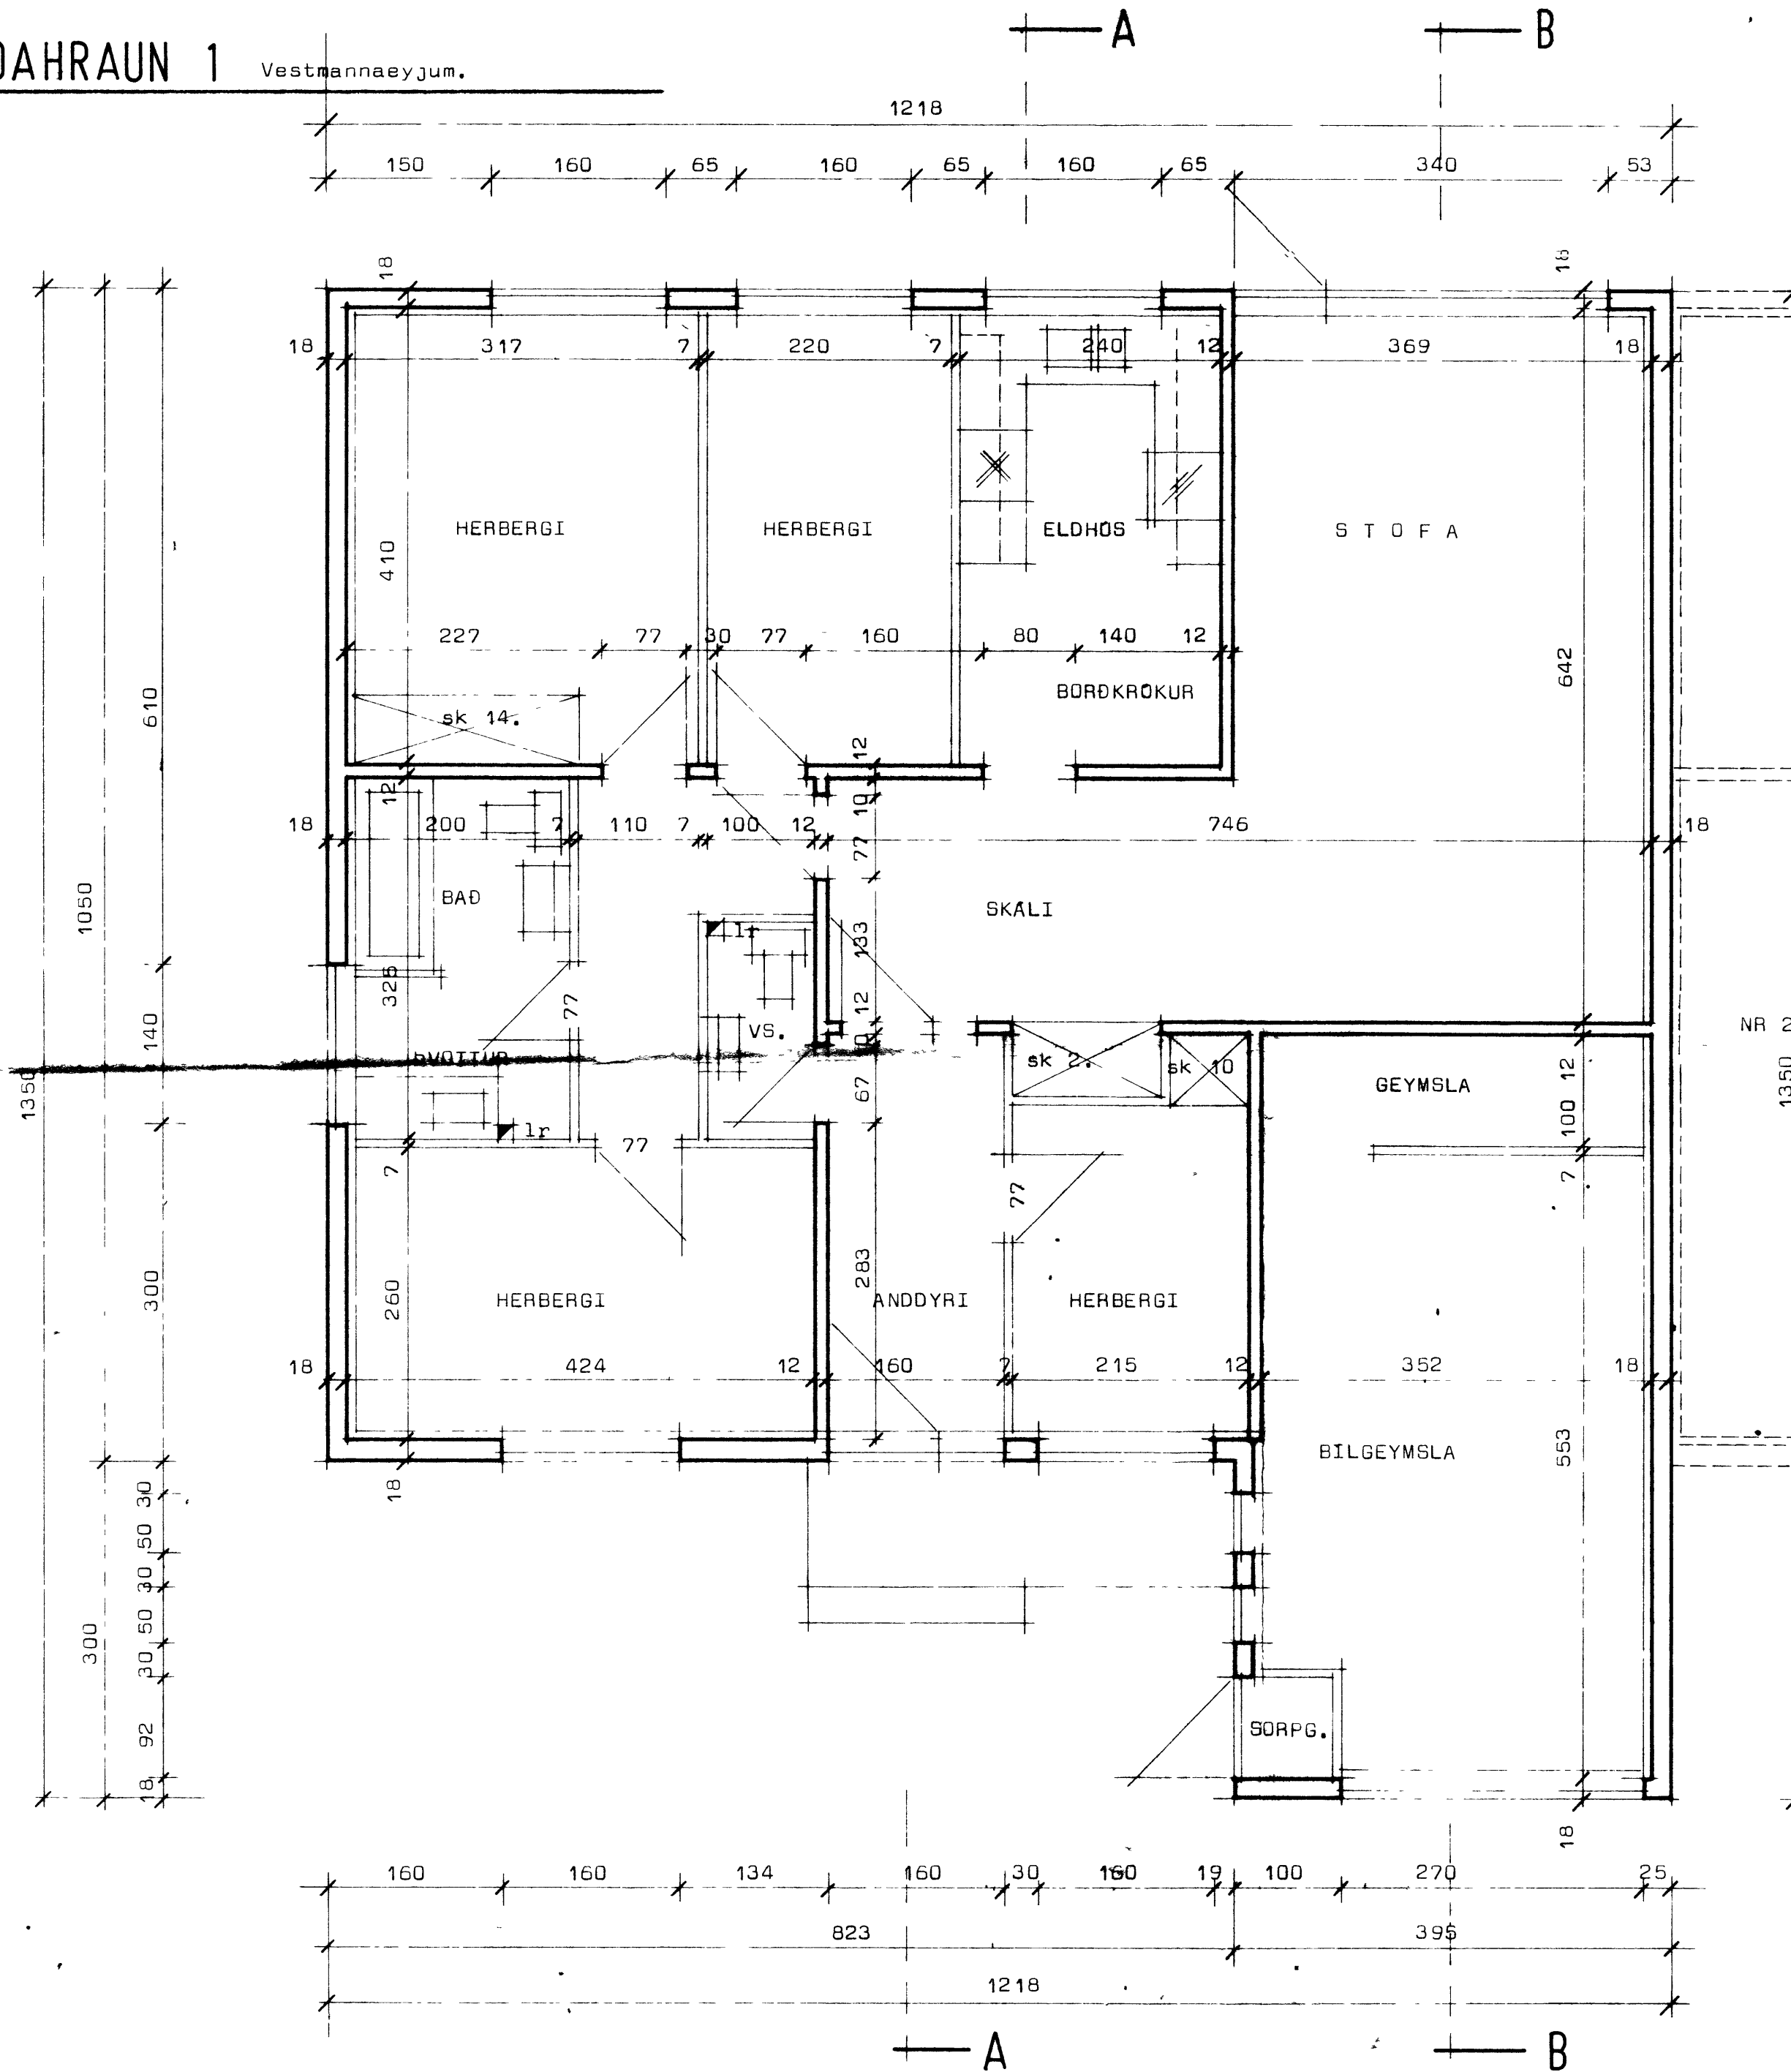

FOLDAHRAUN 1 Vestmannaeyjum.

Grunnmynd, Mk 1.50

Ír merkir loftrás upp úr þaki.

STADHÚS S T Í S

TEIKNISTOFA SÚDURLANDSBRÁUT 20 SIMI 83141

VERKEFNI	DAGS.	1977	VERK NR
Grunnmynd.	MKV.	1.50	R2
Foldahraun 1 Vestmannaeyjum.	BR.		
	BLAD NR		

Handwritten signatures and names at the bottom of the page.