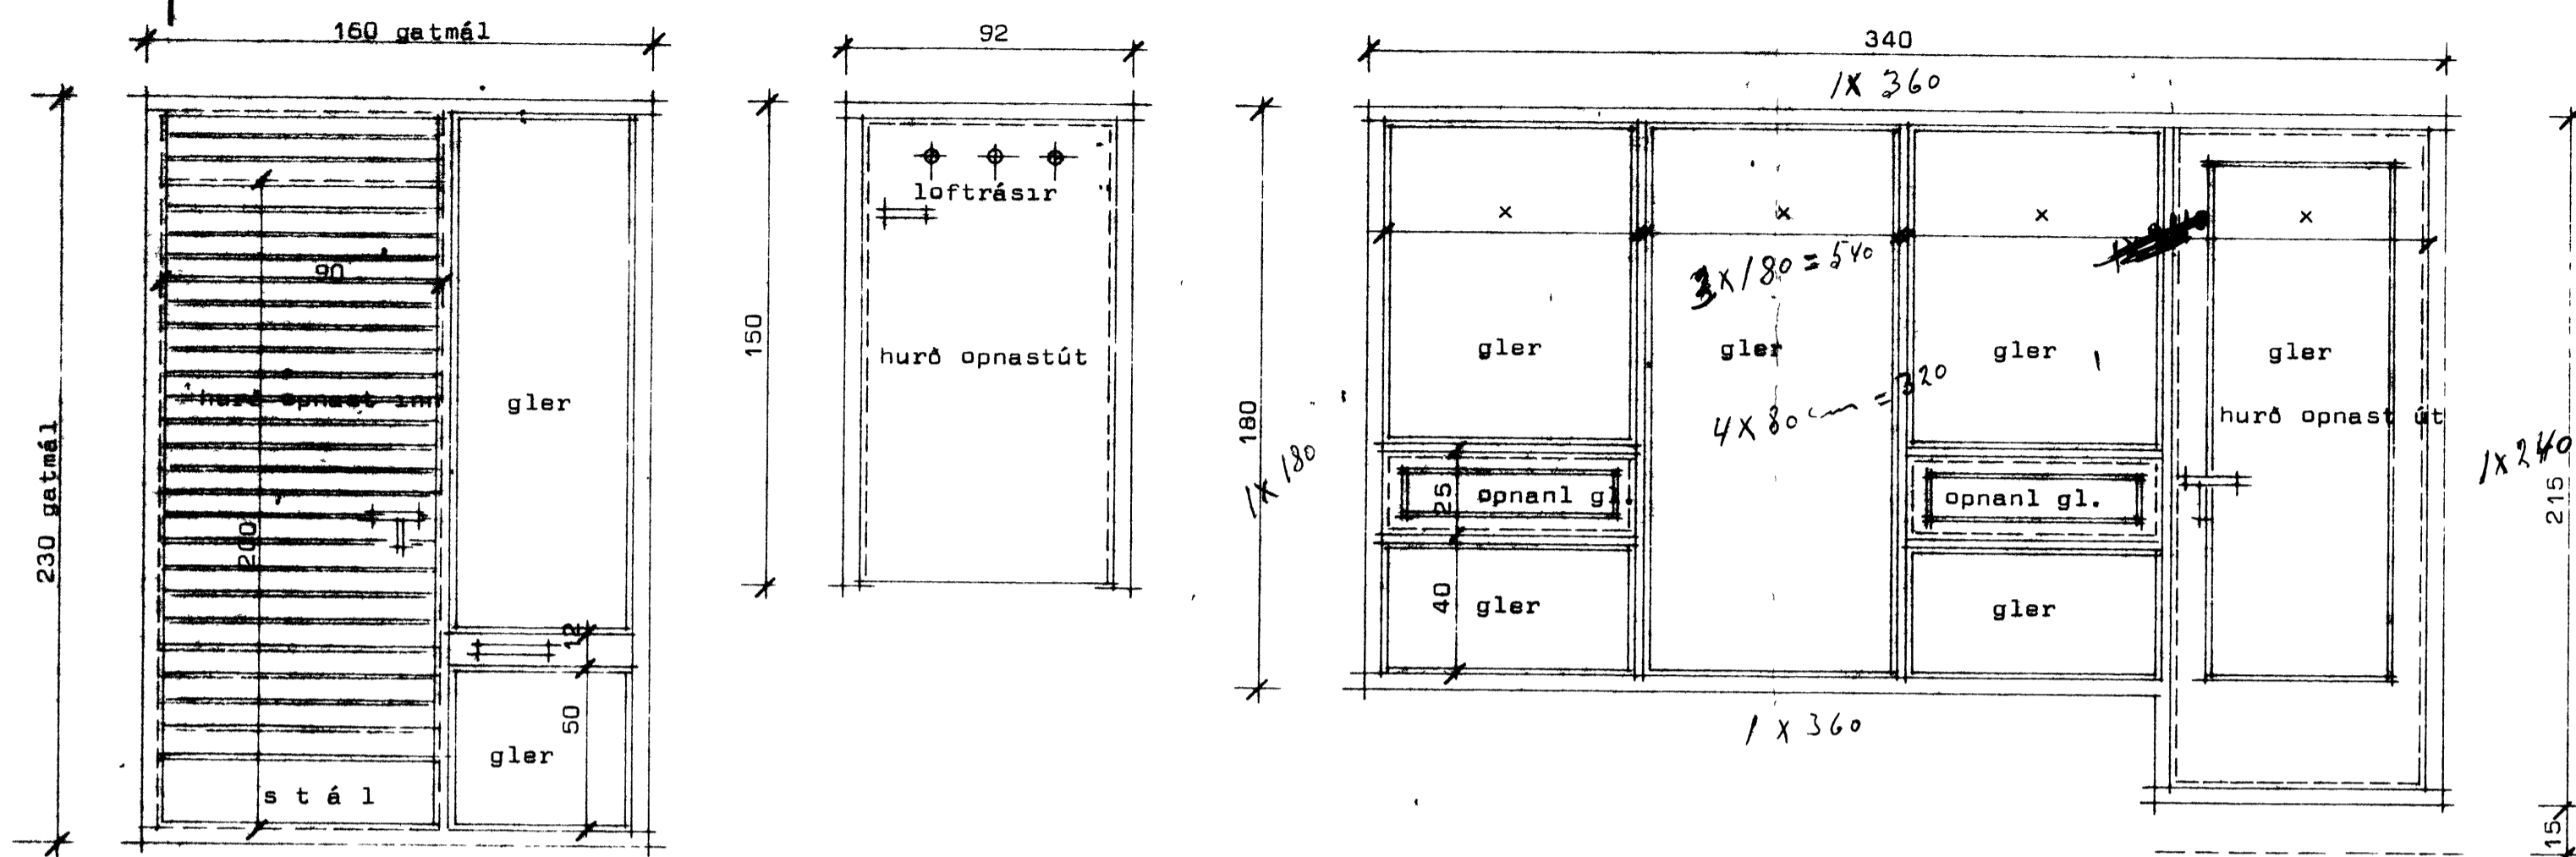

FOLDAHRUN 1 Vestmannaeyjum.

1 stk aðalhurð | 1 stk f sorpg. | 1 stk í stofu.

5 stk í herb og eldhús | 2 stk í bílg.

Mál af aðalhurð sem sett er í á eftir takist á staðnum.

Ath. Í gluggum sé valin fura eða oregonpine.
Opnanlegir gluggar eru topphengdir.
Gluggar séu fúavarðir frá verkstæði.
x merkir jofn bil innbyrðis í glugga.
Í aðalhurð sé harðviður t.d. teak.