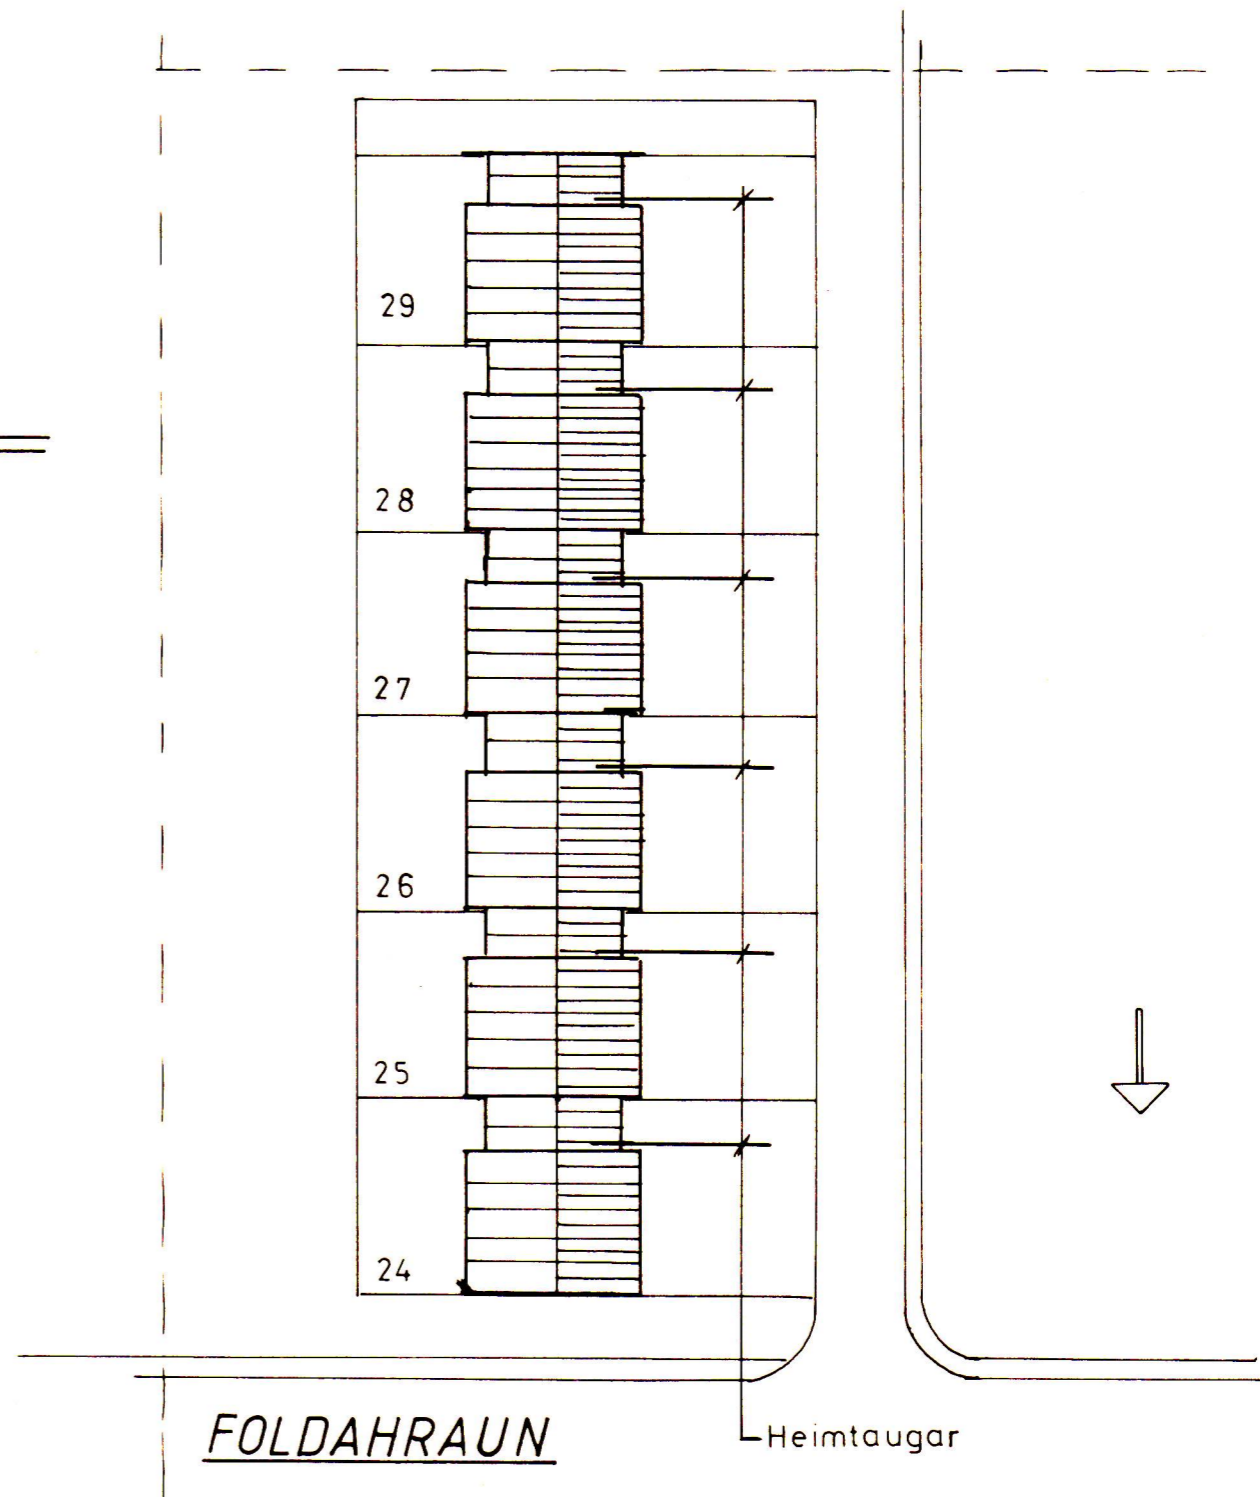

# RAÐHÚS FOLDAHRAUN 24-29 VESTMANNAEYJUM

- blað 1 - afstöðumynd
- blað 2 - hús 24
- blað 3 - hús 25
- blað 4 - hús 26
- blað 5 - hús 27
- blað 6 - hús 28
- blað 7 - hús 29

GEISLI HF s - 1510 Vestmannaeyjum		dag s:	ágúst '84
		mál:	1:500
RAFLAGNIR verk: 84019 hannað: E.P. Jóns teikn: Ólafur Pálmi Jóhannsson		blað:	1 af 7
		FOLDAHRAUN 24-29 VESTMANNAEYJUM	
		1	