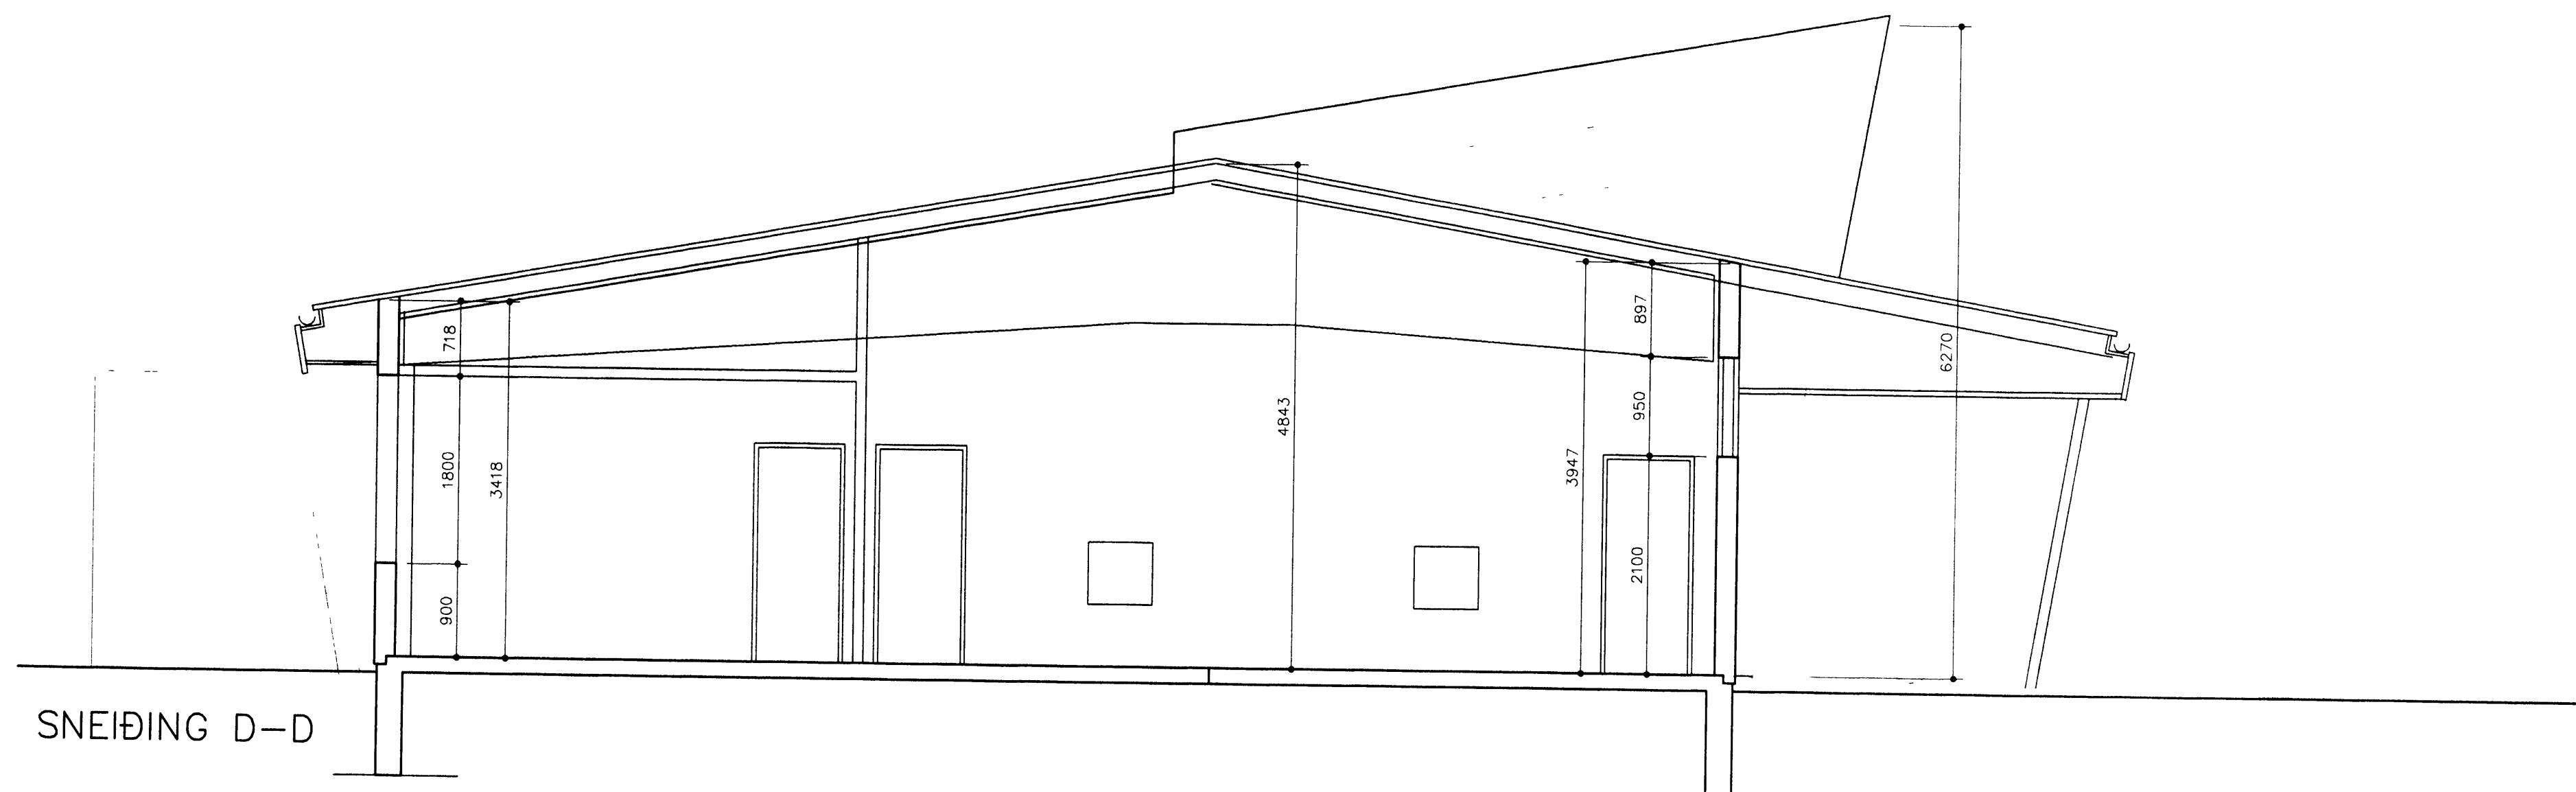

SNEIÐING D-D

TEIKNISTOFAN HF
ARMOLA S
108 REYKJAVÍK • Sími 583 8780

VERKEFNI
FLUGSTÖÐ Í VESTMANNAEYJUM
Stækkun og breytingar

VERK
Sneiðingar C-C og D-D

SAMB
MÁL 1:50
DAGS
NR 407-00