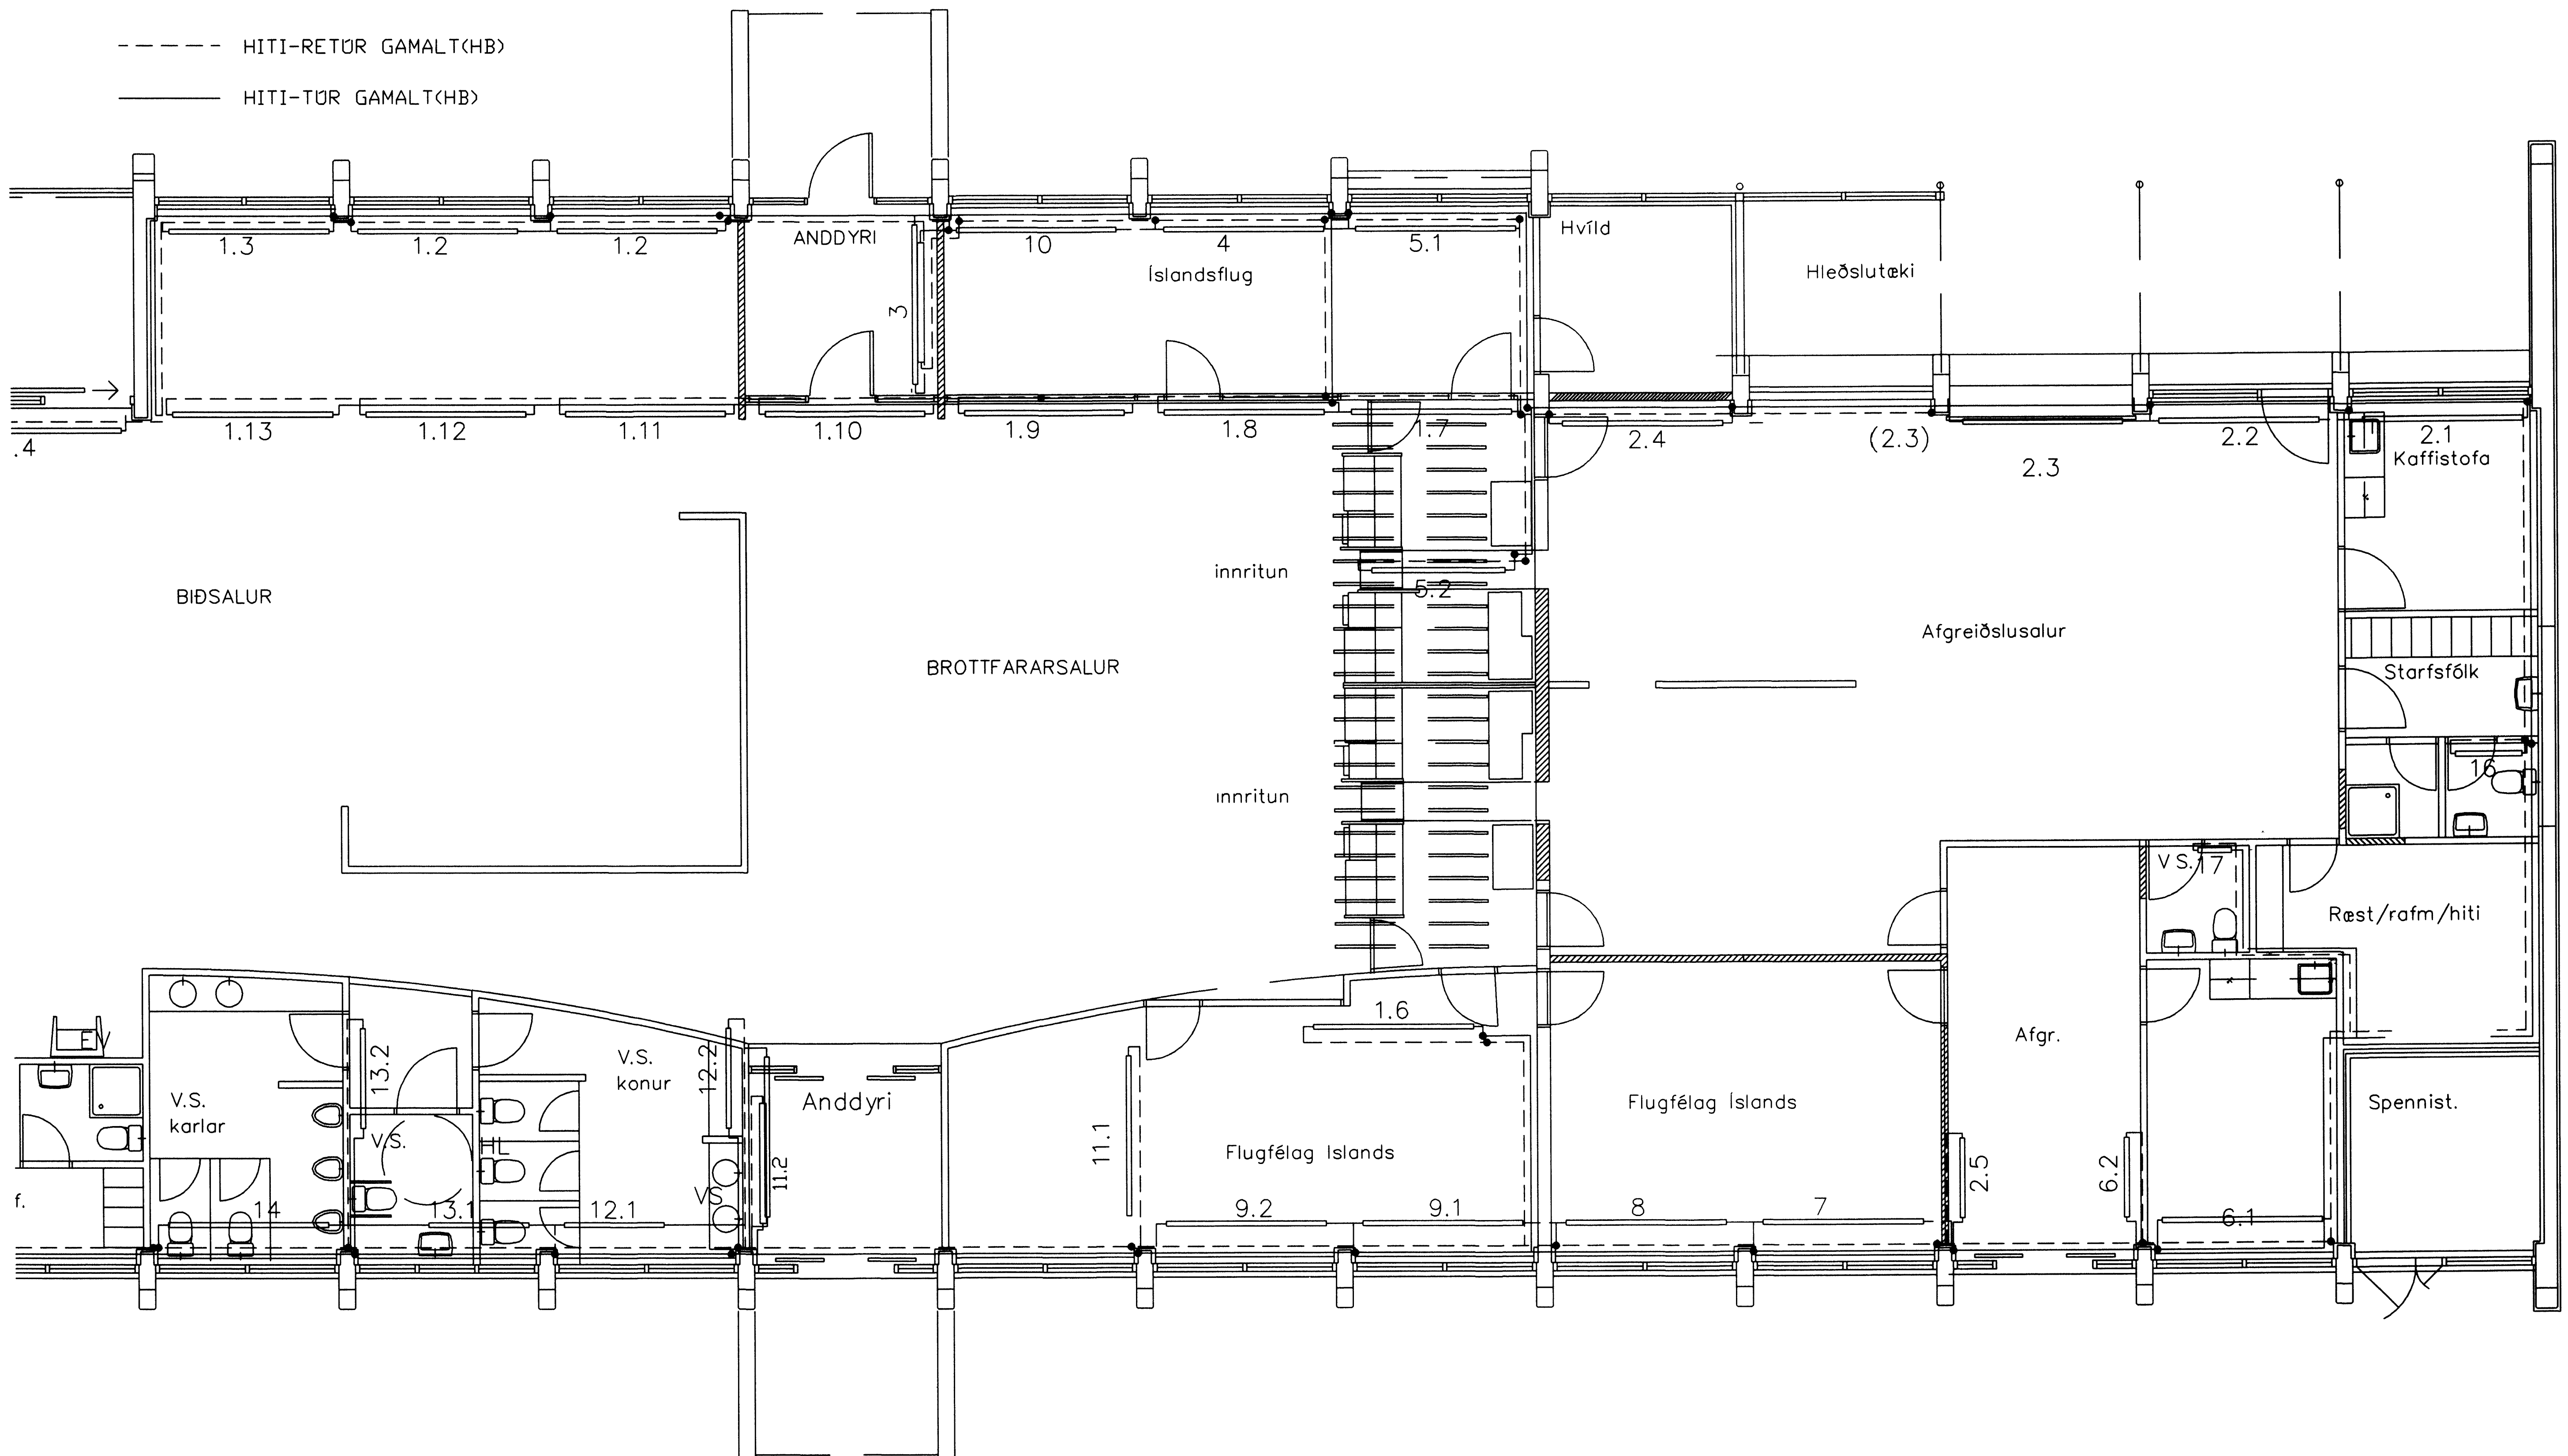

- HITI-RETUR FJARLÆGJA (HB)
- HITI-TUR FJARLÆGJA (HF)
- ÖFNAR GAMLIR FÆRÐIR EÐA FJARL.
- HITI-RETUR GAMALT(HB)
- HITI-TUR GAMALT(HB)

breyting		verkefni: FLUGSTÖÐ VESTMANNAEYJAFLOGVELLI		TEIKNISTOFA PZ EHF		verk nr.9801		dags. OKT-98	
breyting A		breyting C		verkefni: VIÐBYGGING OG ENDURBÆTUR GRUNNMYND HITAL. VESTUR FJARLÆGJA		RÁÐGJAF AVERKFRÆÐIÞJÓNUSTA F.R.V. KIRKJUVEGI 23 900 VESTMANNAEYJUM. SÍMI 481-2711, -2239 TELEFAX 481-3076		telkn. nr.334	
breyting B		breyting D		mælikv. 1:100		teikn. EA/BB		hannað BB	
								breyting	