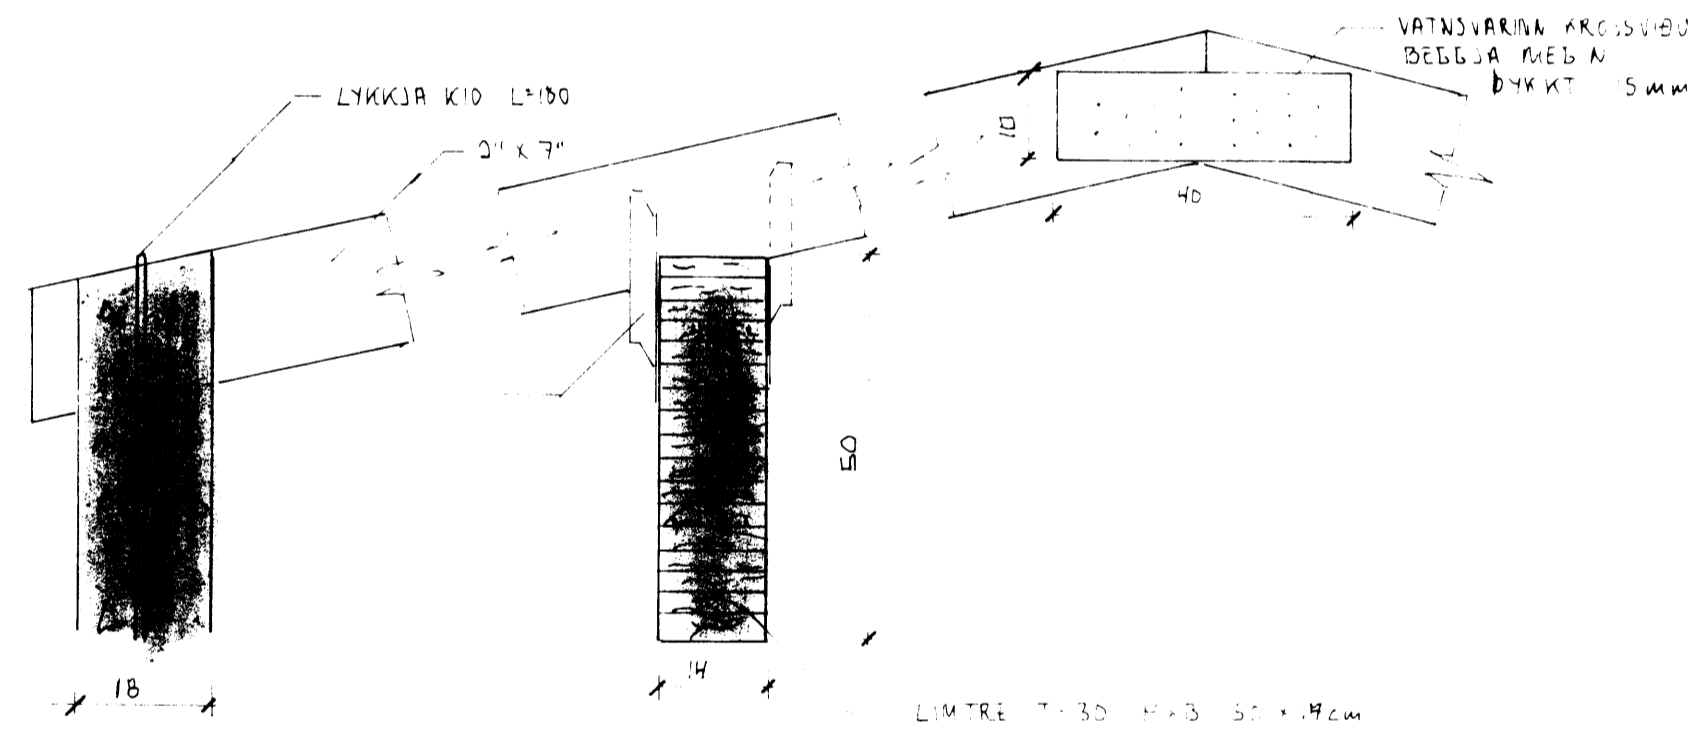

SNID 7' NORÐURVEGG V/AVKABRINDAR 1:50

LARVALRIND LARV KID L30
 RUKRARNAGRIND LARV KID L30
 LARV KID L30

FRITT DIL VEGNA RAKA PENSLA 15 MM

SNID VÍÐ ÚTVEGG. FESTING LIMTRES VÍÐ SPERRUR OG SAM ENGB NG SPERRUR MKV 10