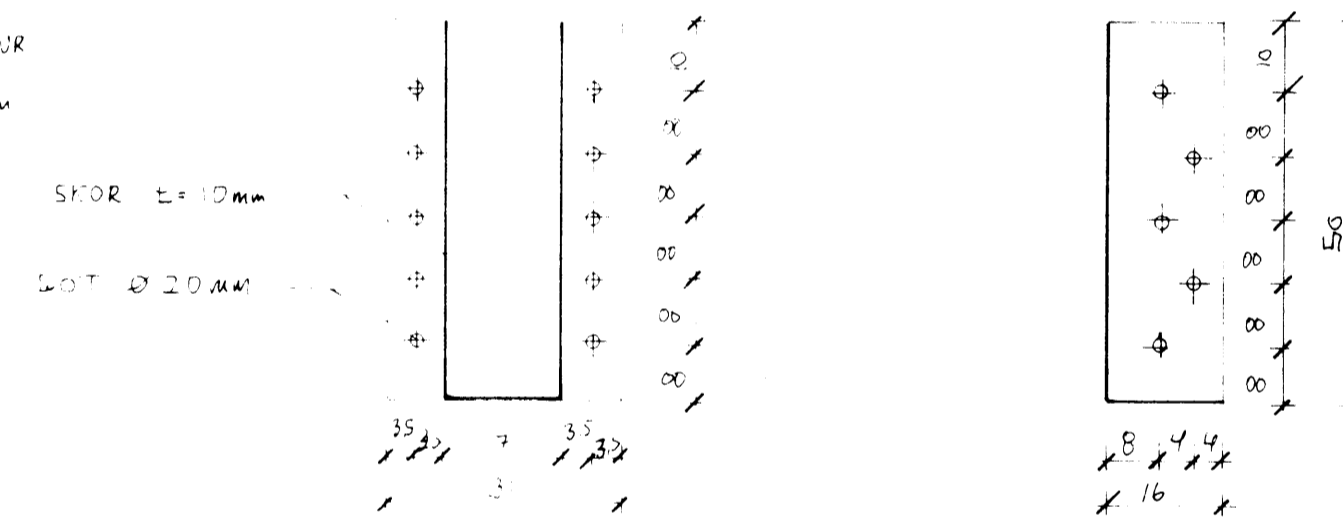

SKOR FYRIR LIMTRESBITA MKV 1:10