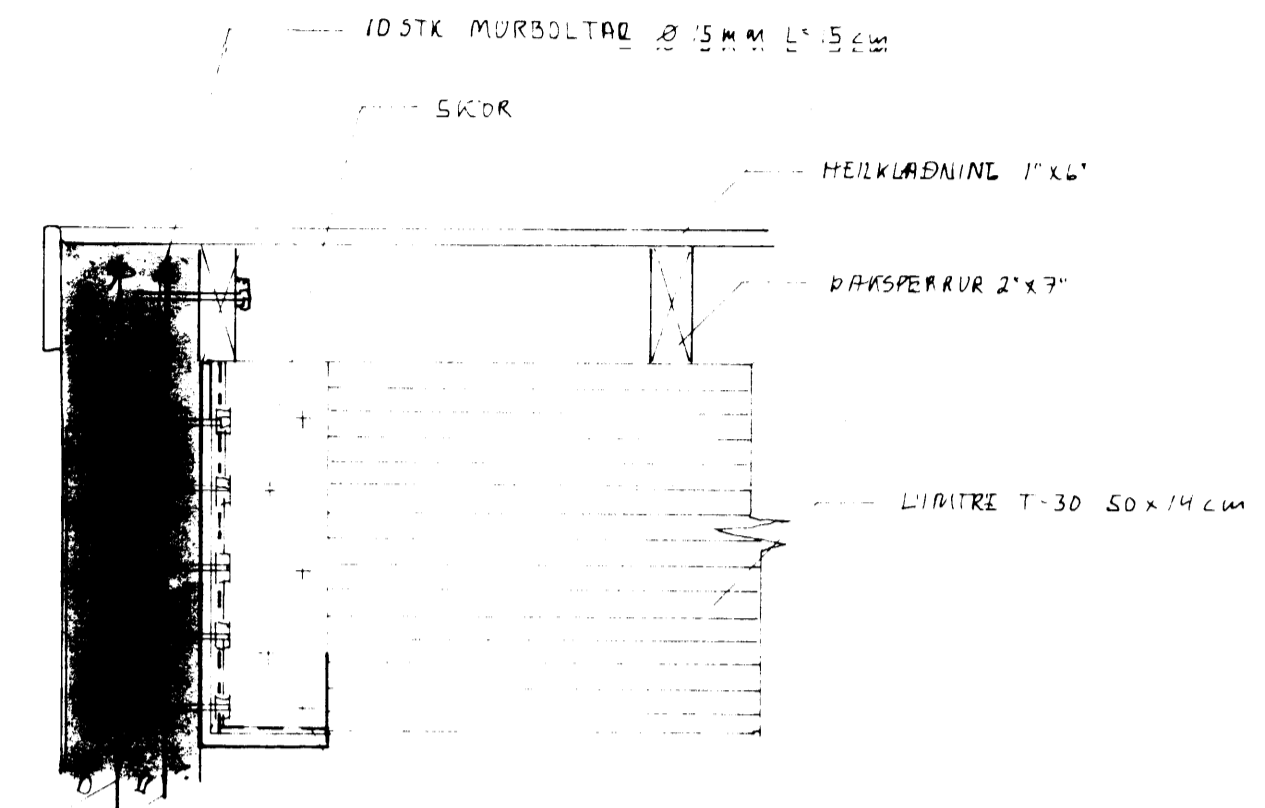

SNID 7' NORÐURVEGG V/AVKABRINDAR 1:50

LARVALRIND LARV KID L30
 RUKRARNAGRIND LARV KID L30
 LARV KID L30

FRITT DIL VEGNA RAKA PENSLA 15 MM

SNID VÍÐ ÚTVEGG. FESTING LIMTRES VÍÐ SPERRUR OG SAM ENGB NG SPERRUR MKV 10