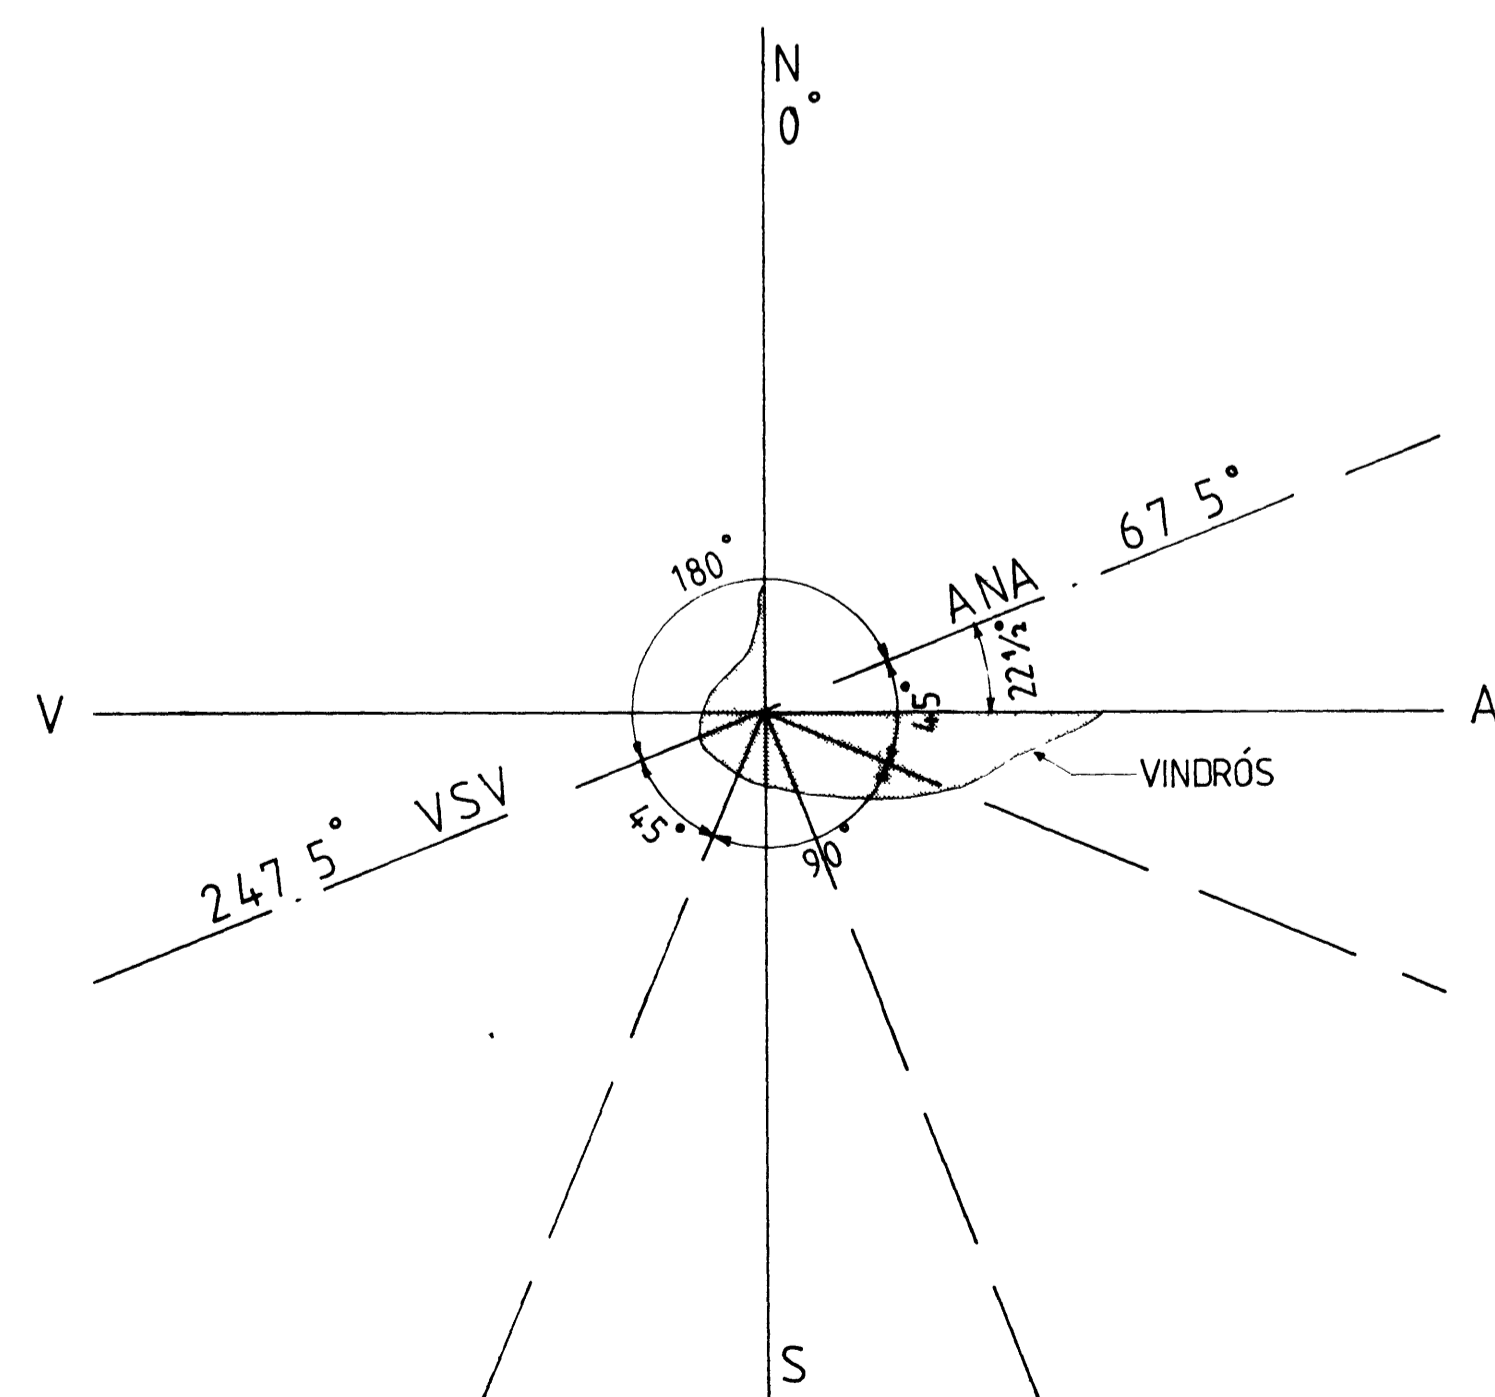

FLUGVÉLAANKERI, M=1 100

FLUGVÉLAANKERI, M=1 2
VALKOSTUR 1

FLUGVÉLAANKERI, M=1 5
VALKOSTUR 2

LEGA FLUGVÉLAHJÓLA
M=1 100

SNÚNINGSFERILL FLUGVÉLA, M=1 200

VÆNGJABRODDAR + 7.6m

STEFNA FLUGVÉLASTÆÐIS

 VERKFRÆÐISTOFA GUNNARS TORFASONAR <small>ARMULA 26 - REYKJAVÍK - SÍMI 86711</small>	Skjalnúmer	25 04 79	GHÁ
	Tekning	31 08 79	JG
Verkefni	Myndun	09 79	GHÁ
FLUGVOLLUR VESTMANNAEYJUM	Málsvæði	1:2, 1:5, 1:100, 1:200	
FLUGVÉLAANKERI FYRIR F-27	Tekning nr.	7814 - 18	