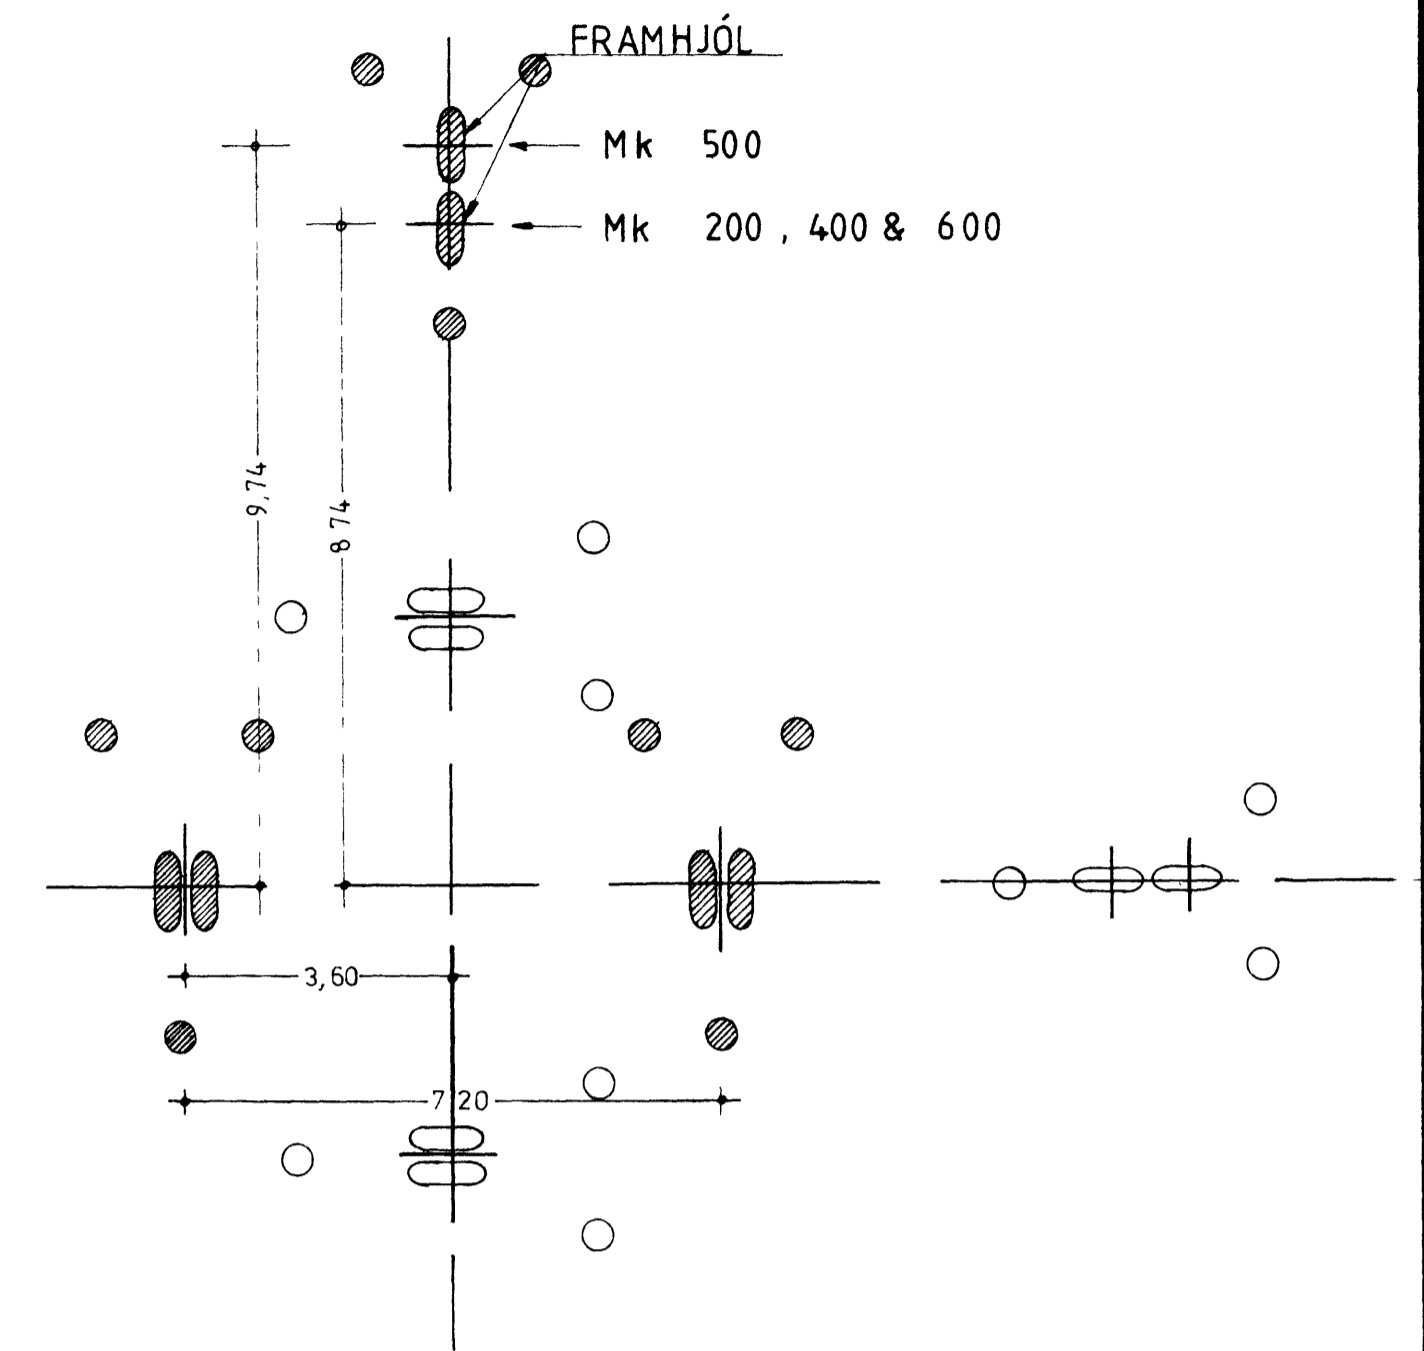

FLUGVÉLAANKERI, M=1 100

FLUGVÉLAANKERI, M=1 2
VALKOSTUR 1

FLUGVÉLAANKERI, M=1 5
VALKOSTUR 2

LEGA FLUGVÉLAHJÓLA
M=1 100

SNÚNINGSFERILL FLUGVÉLA, M=1 200

VÆNGJABRODDAR + 7.6m

STEFNA FLUGVÉLASTÆÐIS

 VERKFRÆÐISTOFA GUNNARS TORFASONAR <small>ARMULA 26 - REYKJAVÍK - SÍMI 86711</small>	Skjalnúmer	25 04 79	GHÁ
	Tekning	31 08 79	JG
Verkefni	Myndun	09 79	GHÁ
FLUGVOLLUR VESTMANNAEYJUM	Málsvæði	1:2, 1:5, 1:100, 1:200	
FLUGVÉLAANKERI FYRIR F-27	Tekning nr.	7814 - 18	