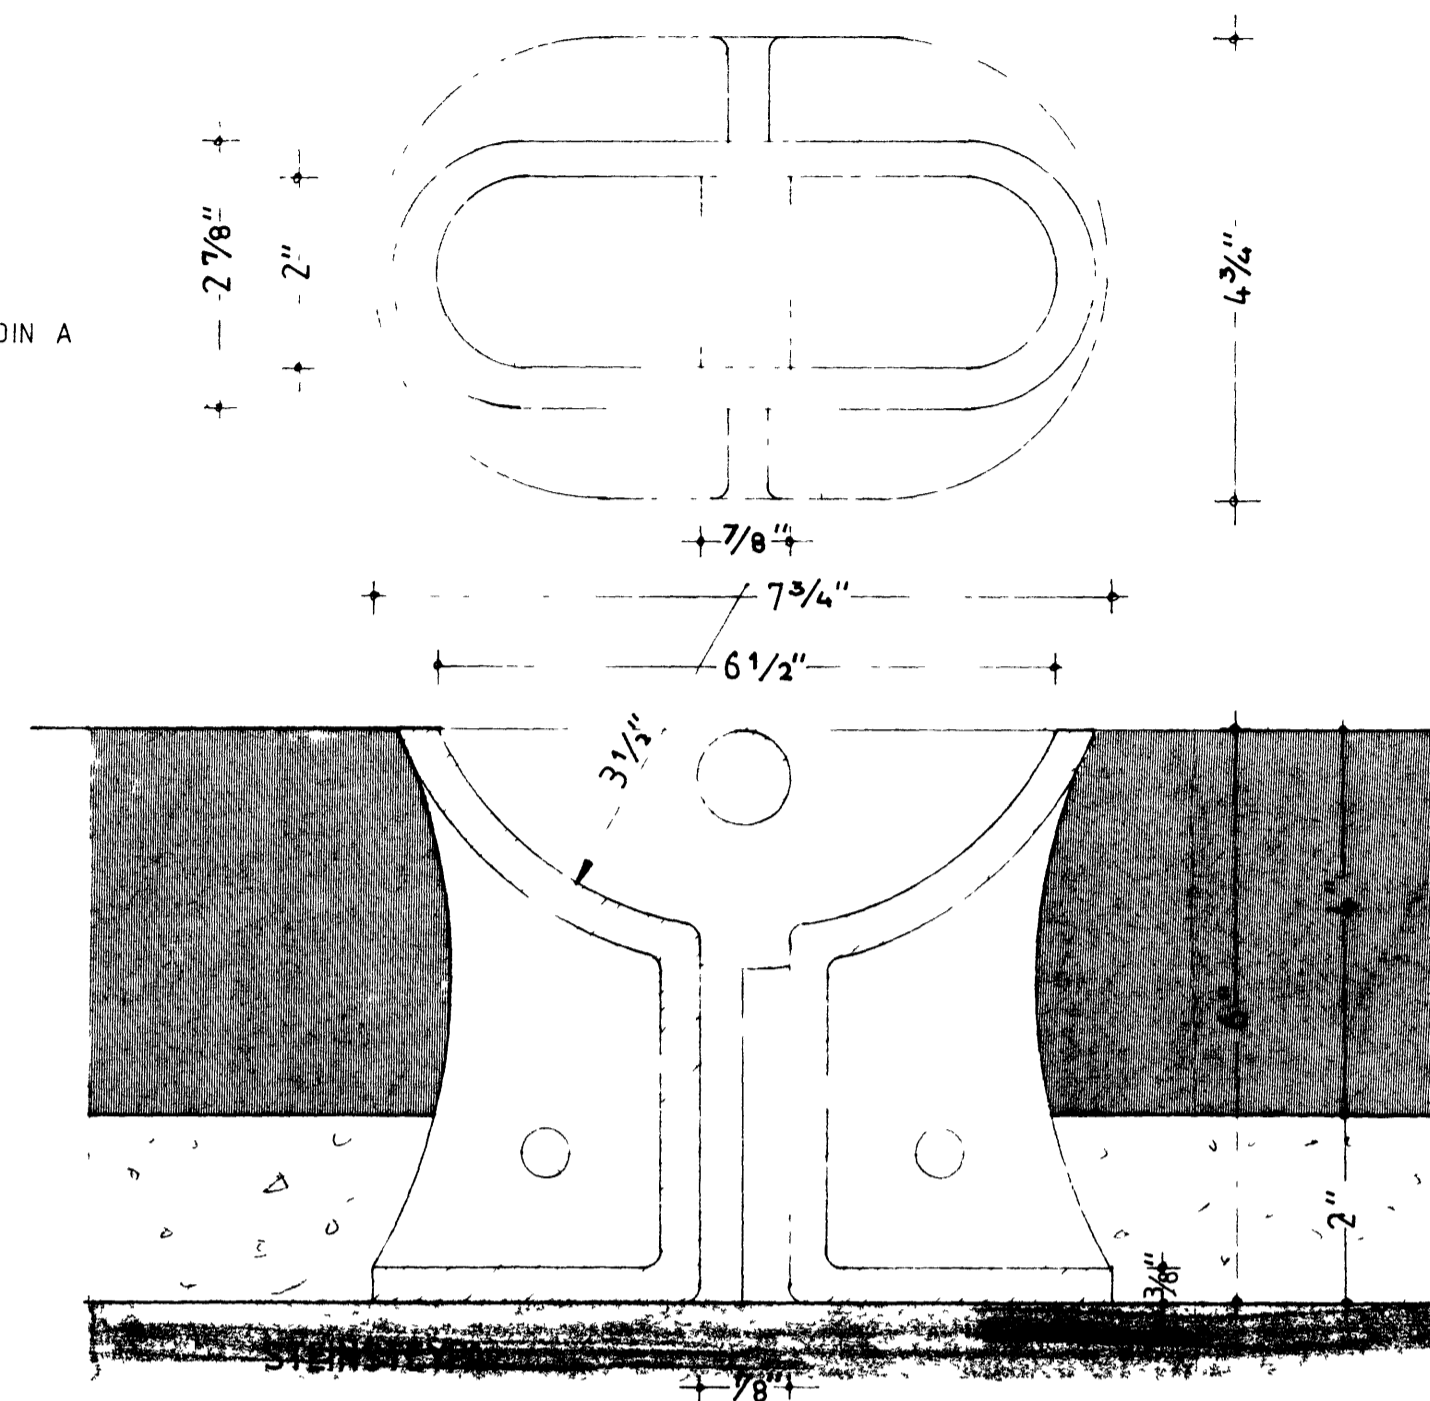

FLUGVÉLAANKERI, M=1 100

FLUGVÉLAANKERI, M=1 2
VALKOSTUR 1

FLUGVÉLAANKERI, M=1 5
VALKOSTUR 2

LEGA FLUGVÉLAHJÓLA
M=1 100

SNÚNINGSFERILL FLUGVÉLA, M=1 200

VÆNGJABRODDAR + 7.6m

STEFNA FLUGVÉLASTÆÐIS

 VERKFRÆÐISTOFA GUNNARS TORFASONAR <small>ARMULA 26 - REYKJAVÍK - SÍMI 86711</small>	Skjalnúmer	25 04 79	GHÁ
	Tekning	31 08 79	JG
Verkefni	Myndun	09 79	GHÁ
FLUGVOLLUR VESTMANNAEYJUM	Málsvæði	1:2, 1:5, 1:100, 1:200	
FLUGVÉLAANKERI FYRIR F-27	Tekning nr.	7814 - 18	