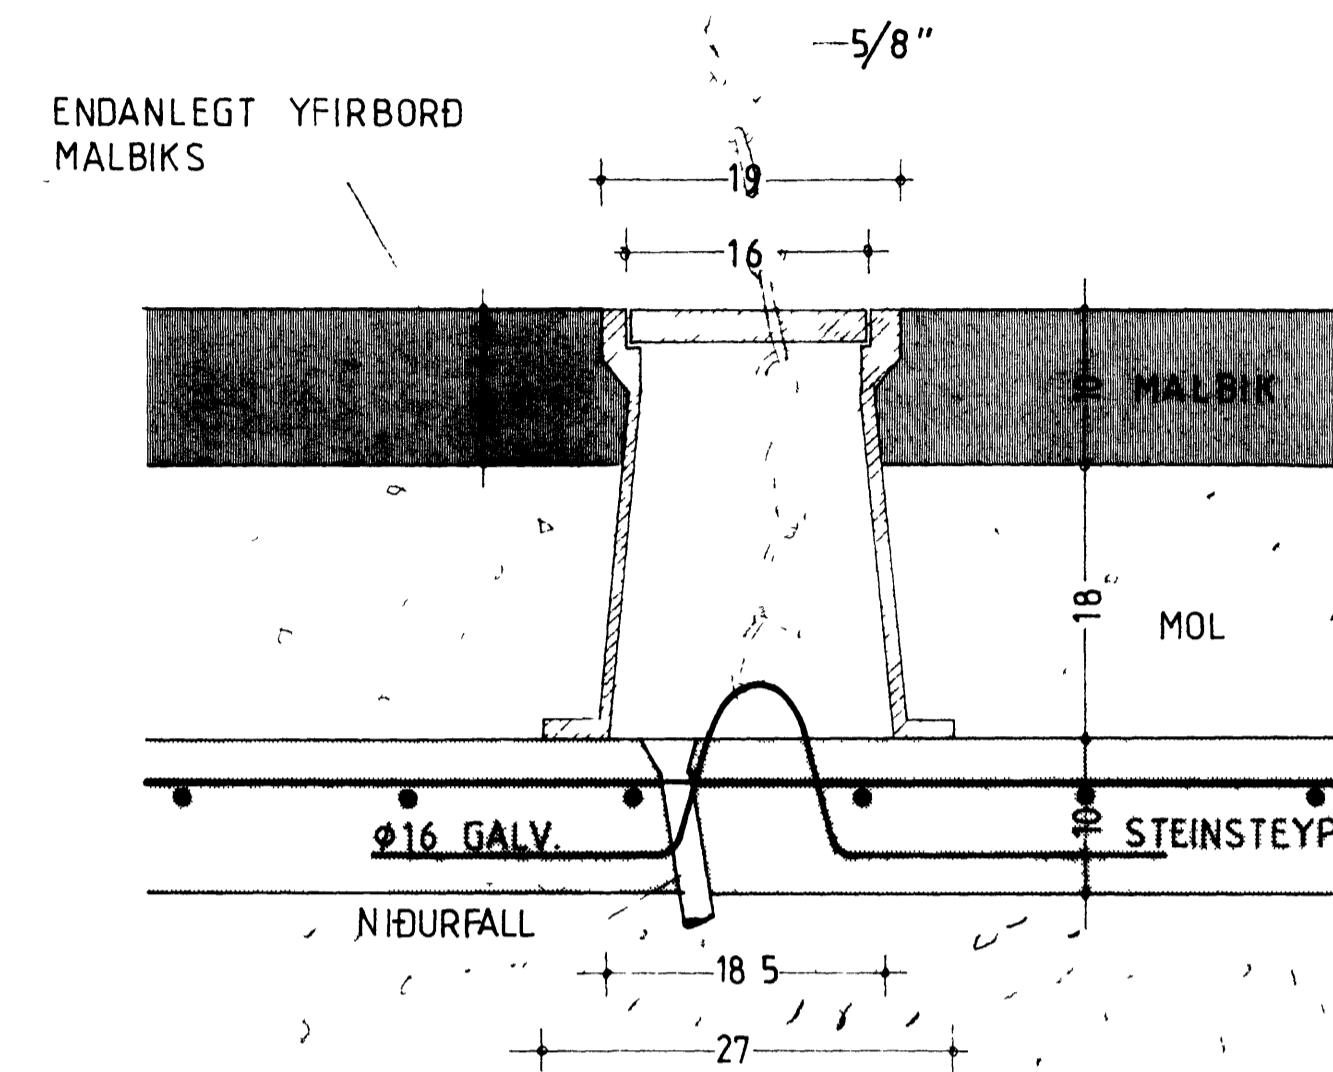

FLUGVÉLAANKERI, M=1 100

FLUGVÉLAANKERI, M=1 2
VALKOSTUR 1

FLUGVÉLAANKERI, M=1 5
VALKOSTUR 2

LEGA FLUGVÉLAHJÓLA
M=1 100

SNÚNINGSFERILL FLUGVÉLA, M=1 200

VÆNGJABRODDAR + 7.6m

STEFNA FLUGVÉLASTÆÐIS

 VERKFRÆÐISTOFA GUNNARS TORFASONAR <small>ARMULA 26 - REYKJAVÍK - SÍMI 86711</small>	Skjalnúmer	25 04 79	GHÁ
	Tekning	31 08 79	JG
Verkefni	Myndun	09 79	GHÁ
FLUGVOLLUR VESTMANNAEYJUM	Málsvæði	1:2, 1:5, 1:100, 1:200	
FLUGVÉLAANKERI FYRIR F-27	Tekning nr.	7814 - 18	