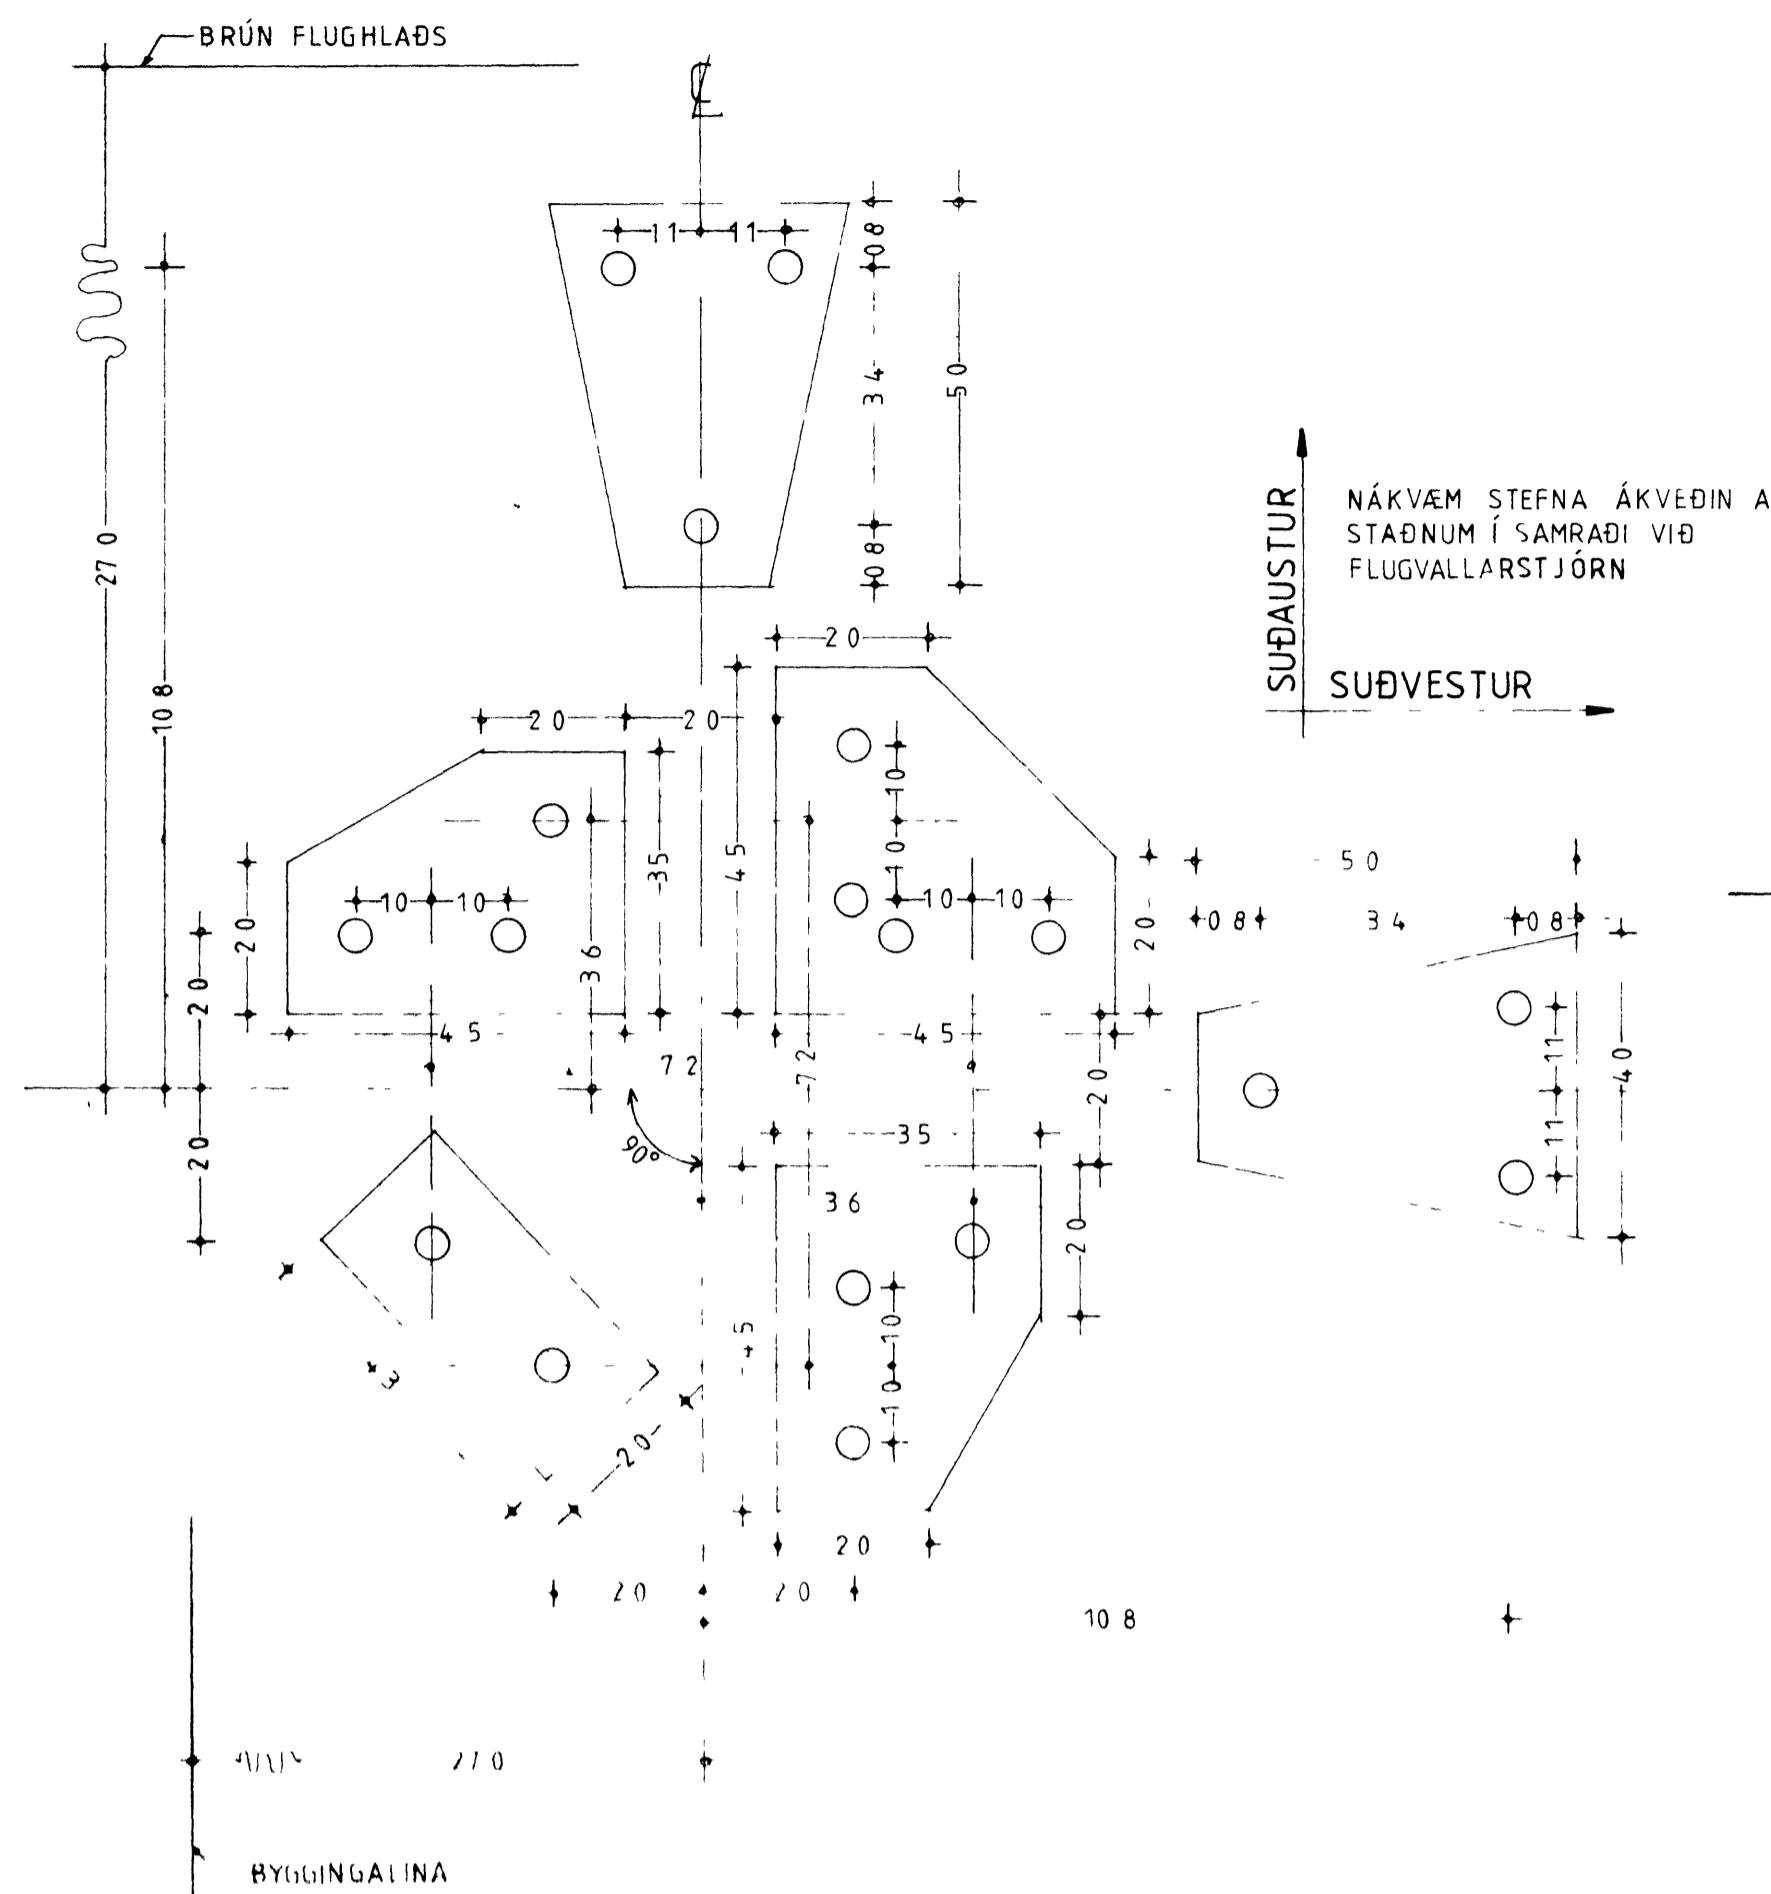

FLUGVÉLAANKERI, M=1 100

FLUGVÉLAANKERI, M=1 2
VALKOSTUR 1

FLUGVÉLAANKERI, M=1 5
VALKOSTUR 2

LEGA FLUGVÉLAHJÓLA
M=1 100

SNÚNINGSFERILL FLUGVÉLA, M=1 200

VÆNGJABRODDAR + 7.6m

STEFNA FLUGVÉLASTÆÐIS

 VERKFRÆÐISTOFA GUNNARS TORFASONAR <small>ARMULA 26 - REYKJAVÍK - SÍMI 86711</small>	Skjalnúmer	25 04 79	GHÁ
	Tekning	31 08 79	JG
Verkefni	Myndun	09 79	GHÁ
FLUGVOLLUR VESTMANNAEYJUM	Málsvæði	1:2, 1:5, 1:100, 1:200	
FLUGVÉLAANKERI FYRIR F-27	Tekning nr.	7814 - 18	