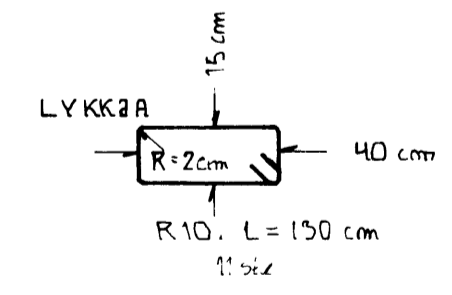

Mku.: 1:20

6 stk
13 stk
10 stk
K 10 \varnothing 25 L = 240
K 10 \varnothing 20 L = 240

F			VERK
E			STODVEGGUR via ÞVOTTAHÚS
D			FLÖTUM
C			
B			
A			
BR.	DAGS.	BREYTING	TEIKN. NR. AF
BÆJARTÆKNIFRÆÐINGURINN			MAGNÚS ÁRVARSSON
VESTMANNAEYJUM			HANNAD SÍGHVARTUR ALINSSON TEIKNAD MFE
			KVARÐI 1:10, 1:20
			DAGS. 27.11.1985