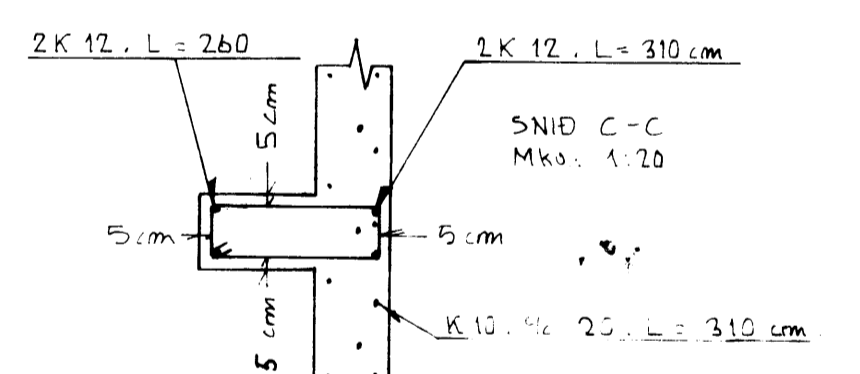

Mku.: 1:20

6 stk
13 stk
10 stk
K 10 \varnothing 25 L = 240
K 10 \varnothing 20 L = 240

F			VERK
E			STODVEGGUR via ÞVOTTAHÚS
D			FLÖTUM
C			
B			
A			
BR.	DAGS.	BREYTING	TEIKN. NR. AF
BÆJARTÆKNIFRÆÐINGURINN			MAGNÚS ÁRVARSSON
VESTMANNAEYJUM			HANNAD SÍGHVARTUR ALINSSON TEIKNAD MFE
			KVARÐI 1:10, 1:20
			DAGS. 27.11.1985