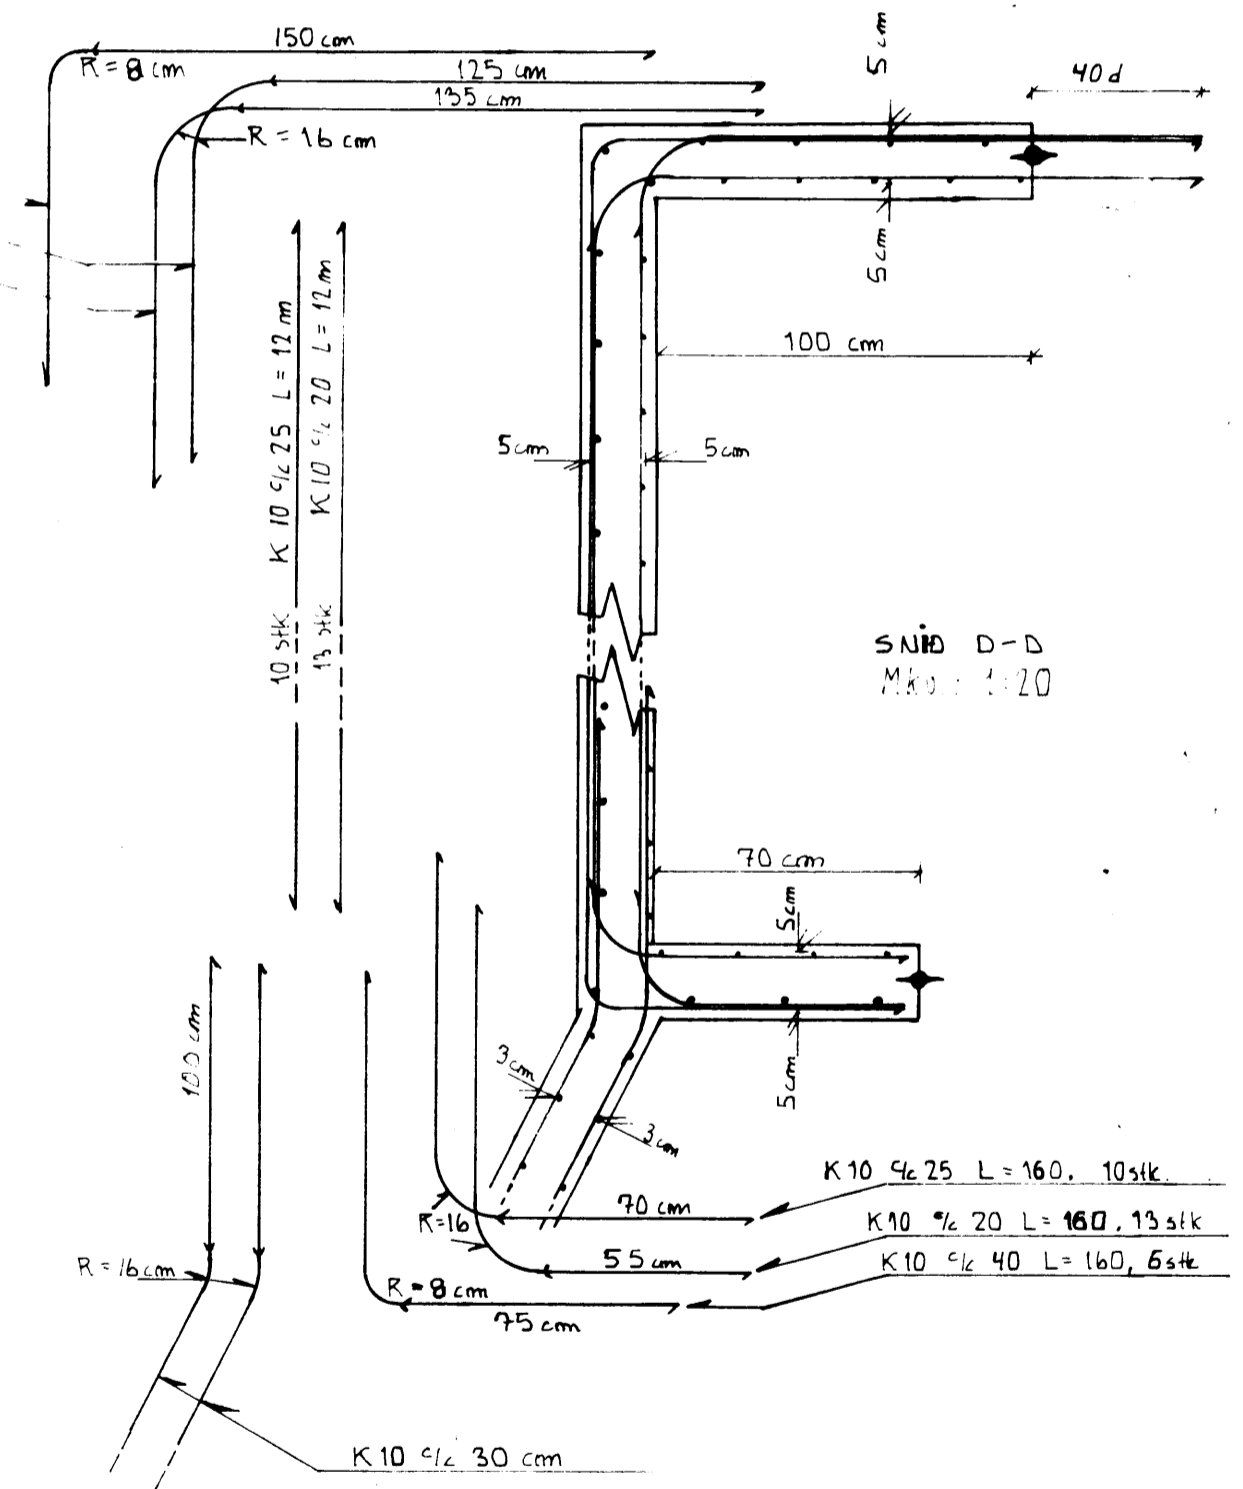

Mku.: 1:20

6 stk
13 stk
10 stk
K 10 \varnothing 25 L = 240
K 10 \varnothing 20 L = 240

F			VERK
E			STODVEGGUR via ÞVOTTAHÚS
D			FLÖTUM
C			
B			
A			
BR.	DAGS.	BREYTING	TEIKN. NR. AF
BÆJARTÆKNIFRÆÐINGURINN			MAGNÚS ÁRVARSSON
VESTMANNAEYJUM			HANNAD SÍGHVARTUR ALINSSON TEIKNAD MFE
			KVARÐI 1:10, 1:20
			DAGS. 27.11.1985