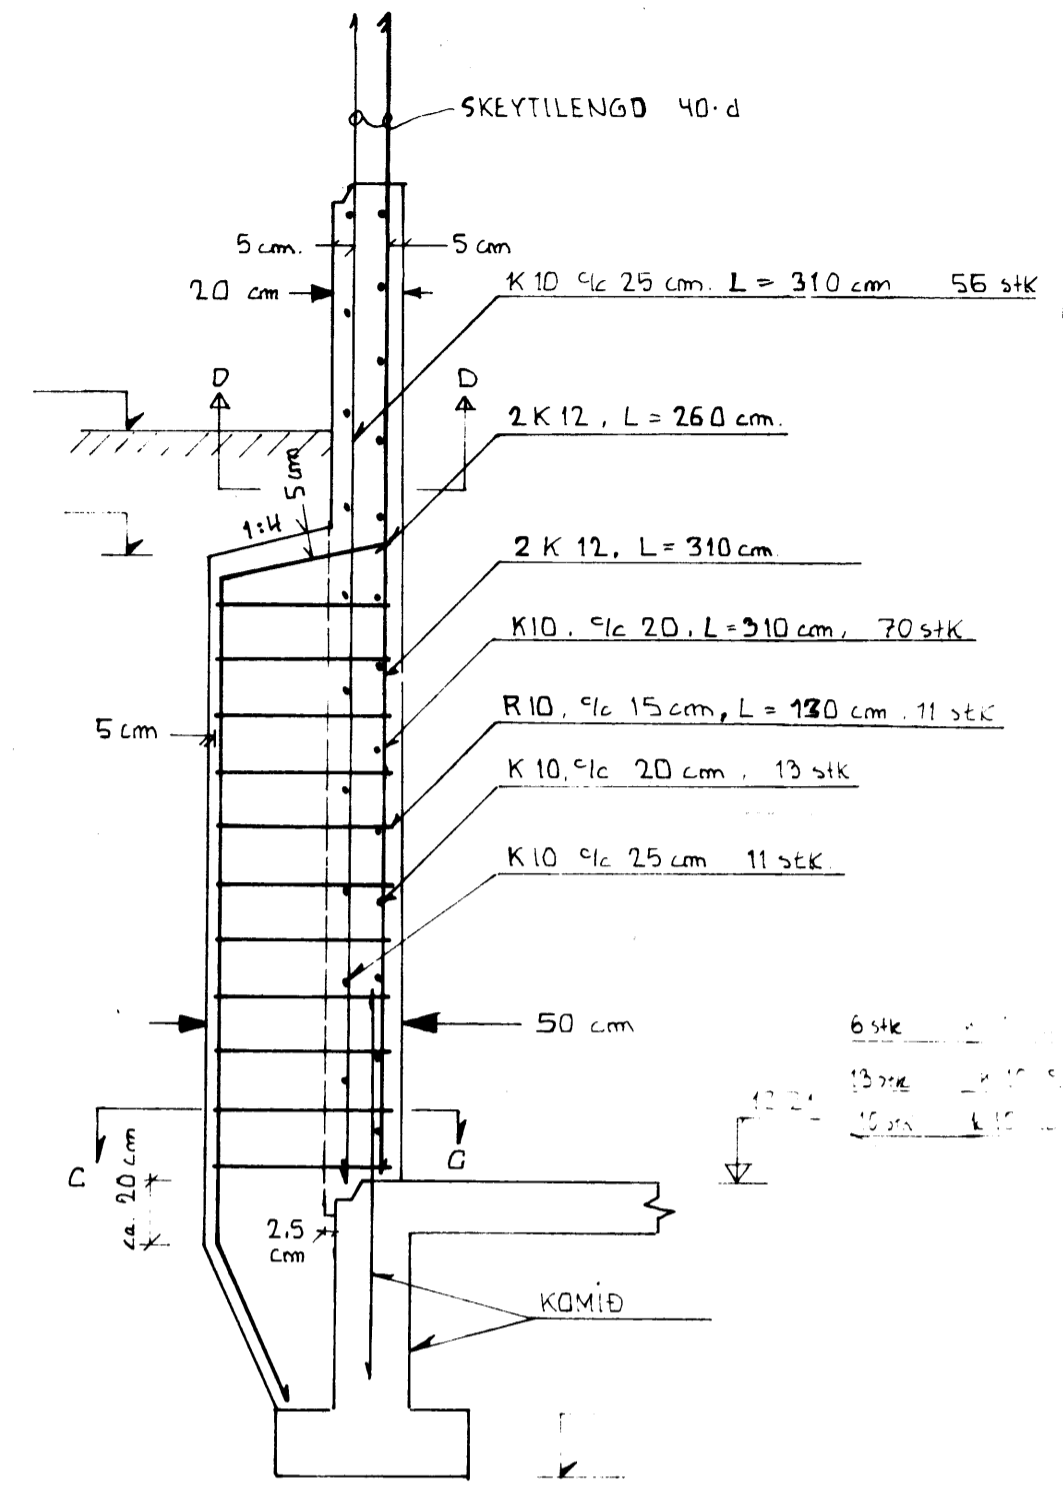

Mku.: 1:20

6 stk
13 stk
10 stk
K 10 \varnothing 25 L = 240
K 10 \varnothing 20 L = 240

F			VERK
E			STODVEGGUR via ÞVOTTAHÚS
D			FLÖTUM
C			
B			
A			
BR.	DAGS.	BREYTING	TEIKN. NR. AF
BÆJARTÆKNIFRÆÐINGURINN			MAGNÚS ÁRVARSSON
VESTMANNAEYJUM			HANNAD SÍGHVARTUR ALINSSON TEIKNAD MFE
			KVARÐI 1:10, 1:20
			DAGS. 27.11.1985