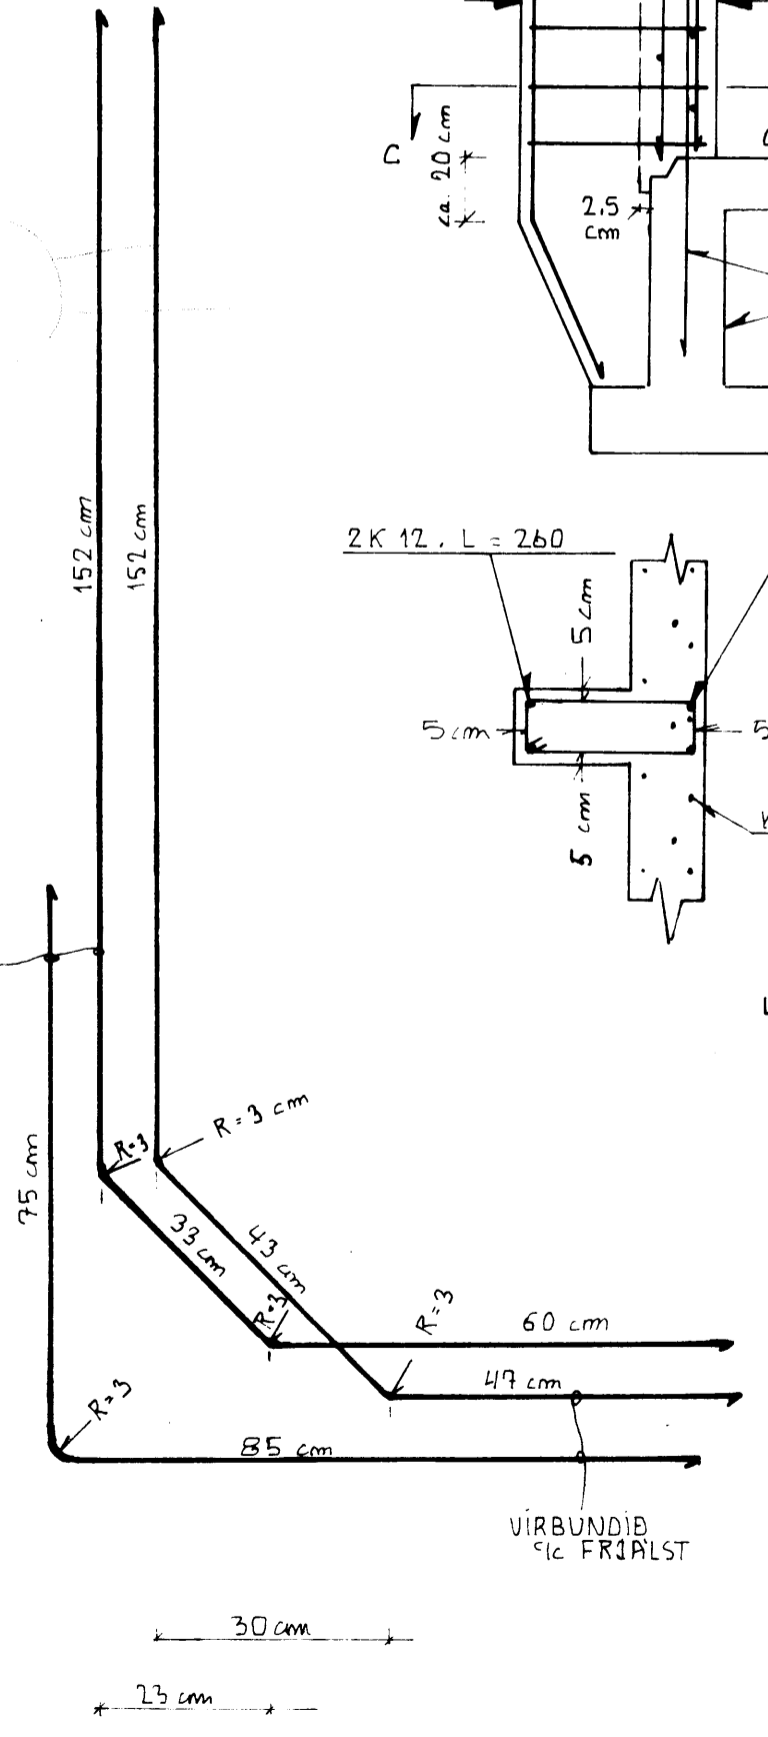

Mku.: 1:20

6 stk
13 stk
10 stk
K 10 \varnothing 25 L = 240
K 10 \varnothing 20 L = 240

F			VERK
E			STODVEGGUR via ÞVOTTAHÚS
D			FLÖTUM
C			
B			
A			
BR.	DAGS.	BREYTING	TEIKN. NR. AF
BÆJARTÆKNIFRÆÐINGURINN			MAGNÚS ÁRVARSSON
VESTMANNAEYJUM			HANNAD SÍGHVARTUR ALINSSON TEIKNAD MFE
			KVARÐI 1:10, 1:20
			DAGS. 27.11.1985