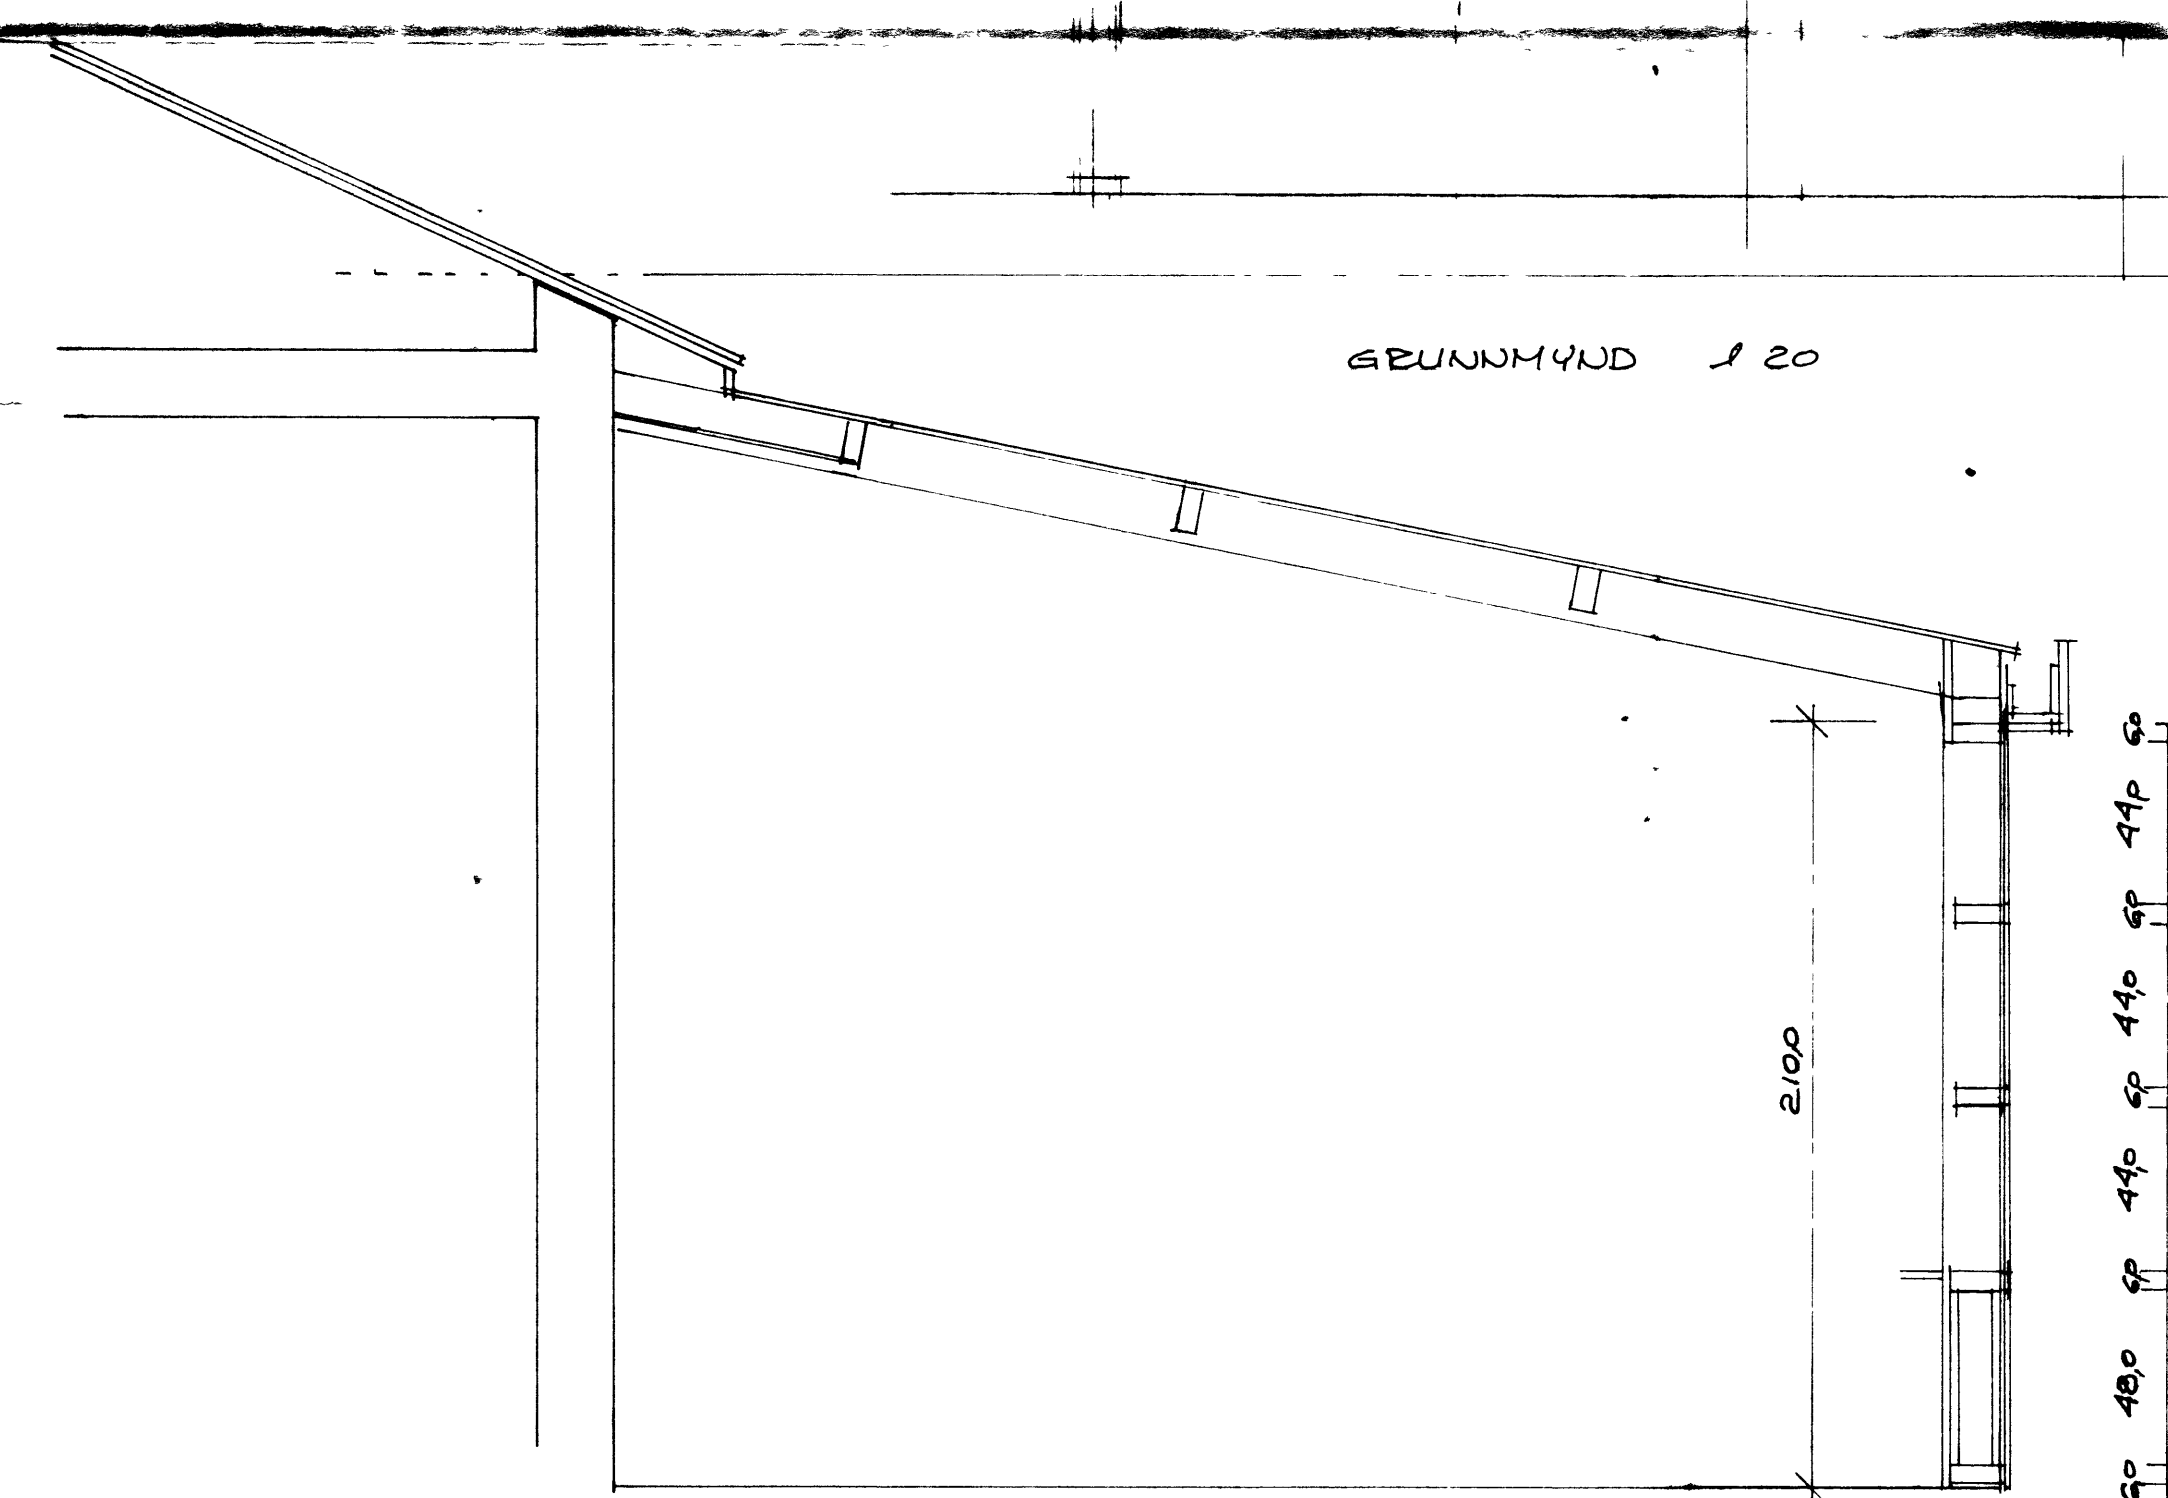

SAMPYKKT / BYGGINGANEFND
 24 / 2-84
 BYGGINGARJULLTRUINN / VESTMANNAEYJUM
Valtys Magnusson

GRUNNMYND 1:20

ÞVERSNID 1:20

OFULLCERÐ TEIKNING

F			VERK FOÖLUGATA ES VESTMANNAEYJUM
E			VIÐBYGGING OG BREYTINGAR
D			HLUTATEIÐU ALVAGAR
C			
B			
A			
BR	DAGS	BREYTING	TEIKN. NR. 2 AF 8418
ÞÁLL 7ÓÐHUNJÁSSON KIRKJUVEGI 23 - 98-2711 BYGGINGAÆKNIFRÆÐINGUR			HANNAÐ 82 TEIKNAD