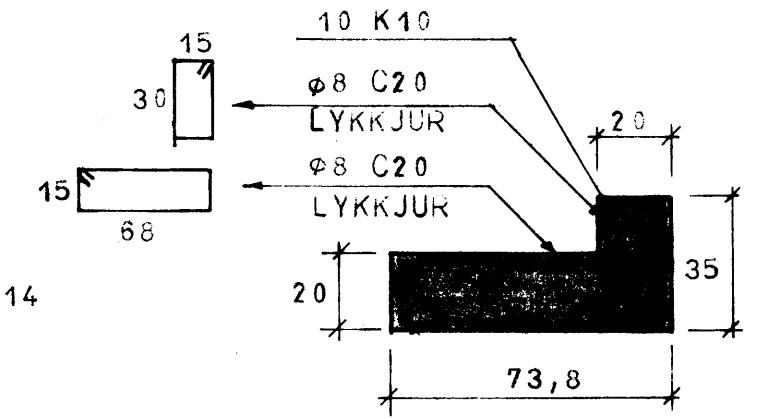

SÚLA 1, 1:20

SÚLA 2, 1:20

SÚLA 3, 1:20

SÚLA 4, 1:20

**SKÝRINGAR:**

STEYPA S 160 Í VEGGJUM OG S 200 Í BITUM OG PLOTUM SAMKV. ISL. STADALL.  
 JÄRN KS 40 MERKT K  
 LYKKJUR ST 37 MERKT P  
 JÄRN I SÖMU ATT OG ÖRIN ← SÝNIR LEGGJIST FYRST.  
 UNDIR OG UPP MED GLUGGUM KOMI 2 K10, EINS Í VEGGENDA OG UPP MED DYRUM. YFIR DYR OG GLUGGA KOMI 3 K10 NEMA ANNARS SÉ GETIÐ Á TEIKNINGU. JÄRN NÁI MINNST 70 CM ÚT FYRIR ÖR. EBA SAMFELD YFIR FLEIRI. JÄRN VIXLLEGGJAST UM 60 CM Á SAMSKYPTUM.