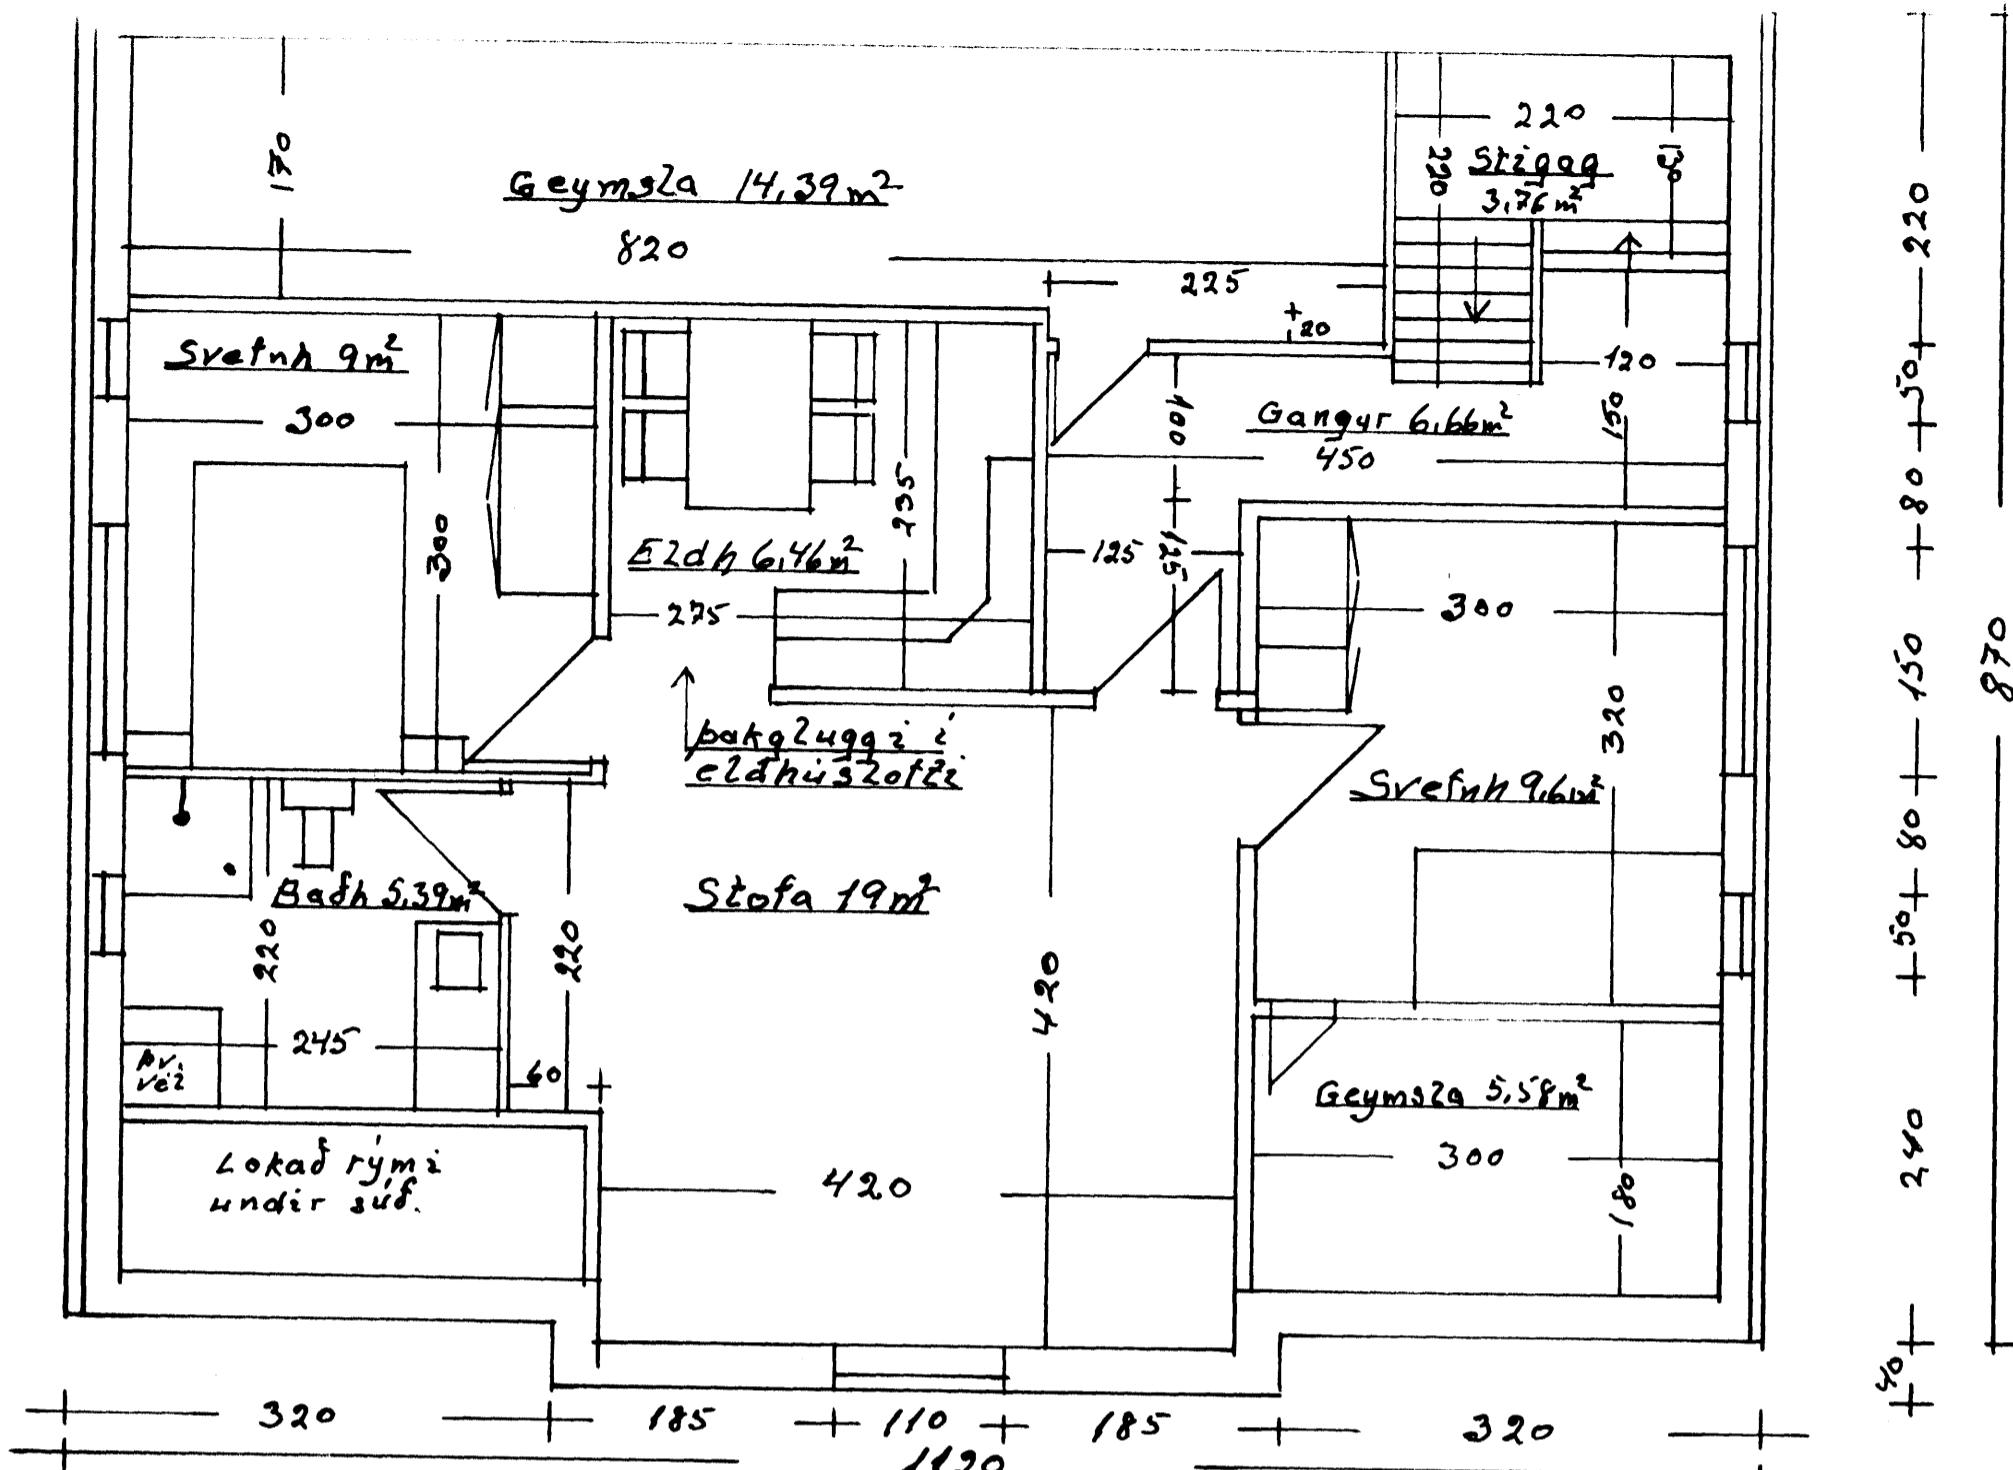

Fífilgata 5
 Herbergjaskipan
 í rishæð.
 99,44m² brúttó
 85,4m² nettó

SAMPYKKT AF BYGGINGARFULLTRÚA
 9. SEP. 1939
 Byggingarfulltrúinn Vestmannaeyjum

Fífilgata 5
 Herbergjaskipan og
 Svalir á 2. hæð.
 99,4m² brúttó
 85,4m² nettó