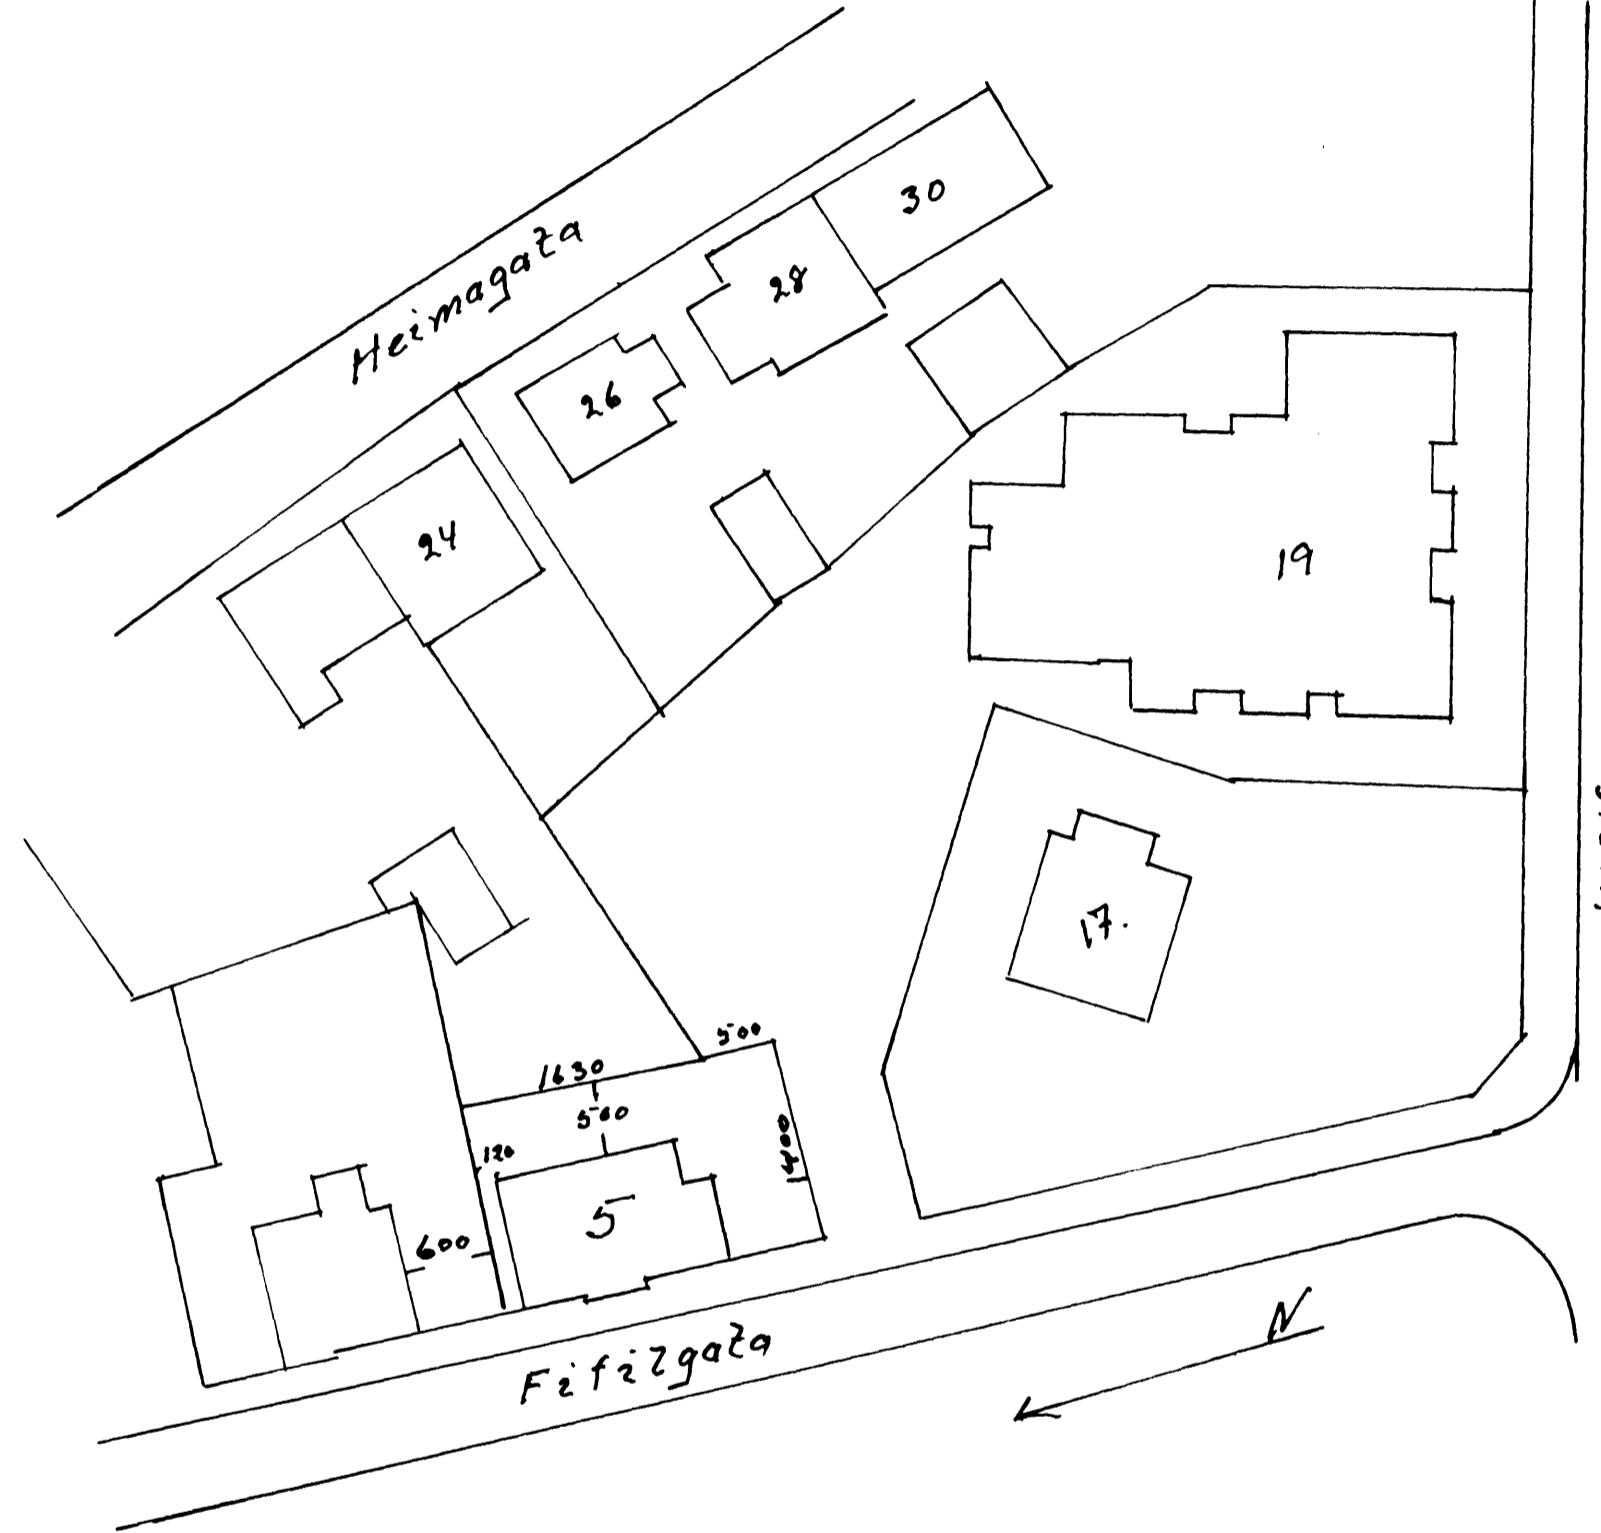

Fífilgata 5
 Herbergjaskipan
 í rishæð.
 99,44m² brúttó
 85,4m² nettó

SAMPYKKT AF BYGGINGARFULLTRÚA
 9. SEP. 1939
 Byggingarfulltrúinn Vestmannaeyjum

Fífilgata 5
 Herbergjaskipan og
 Svalir á 2. hæð.
 99,4m² brúttó
 85,4m² nettó

Mazik 1:50	Fífilgata 5
	Grunnmynd.
	2. hæð og rishæð.