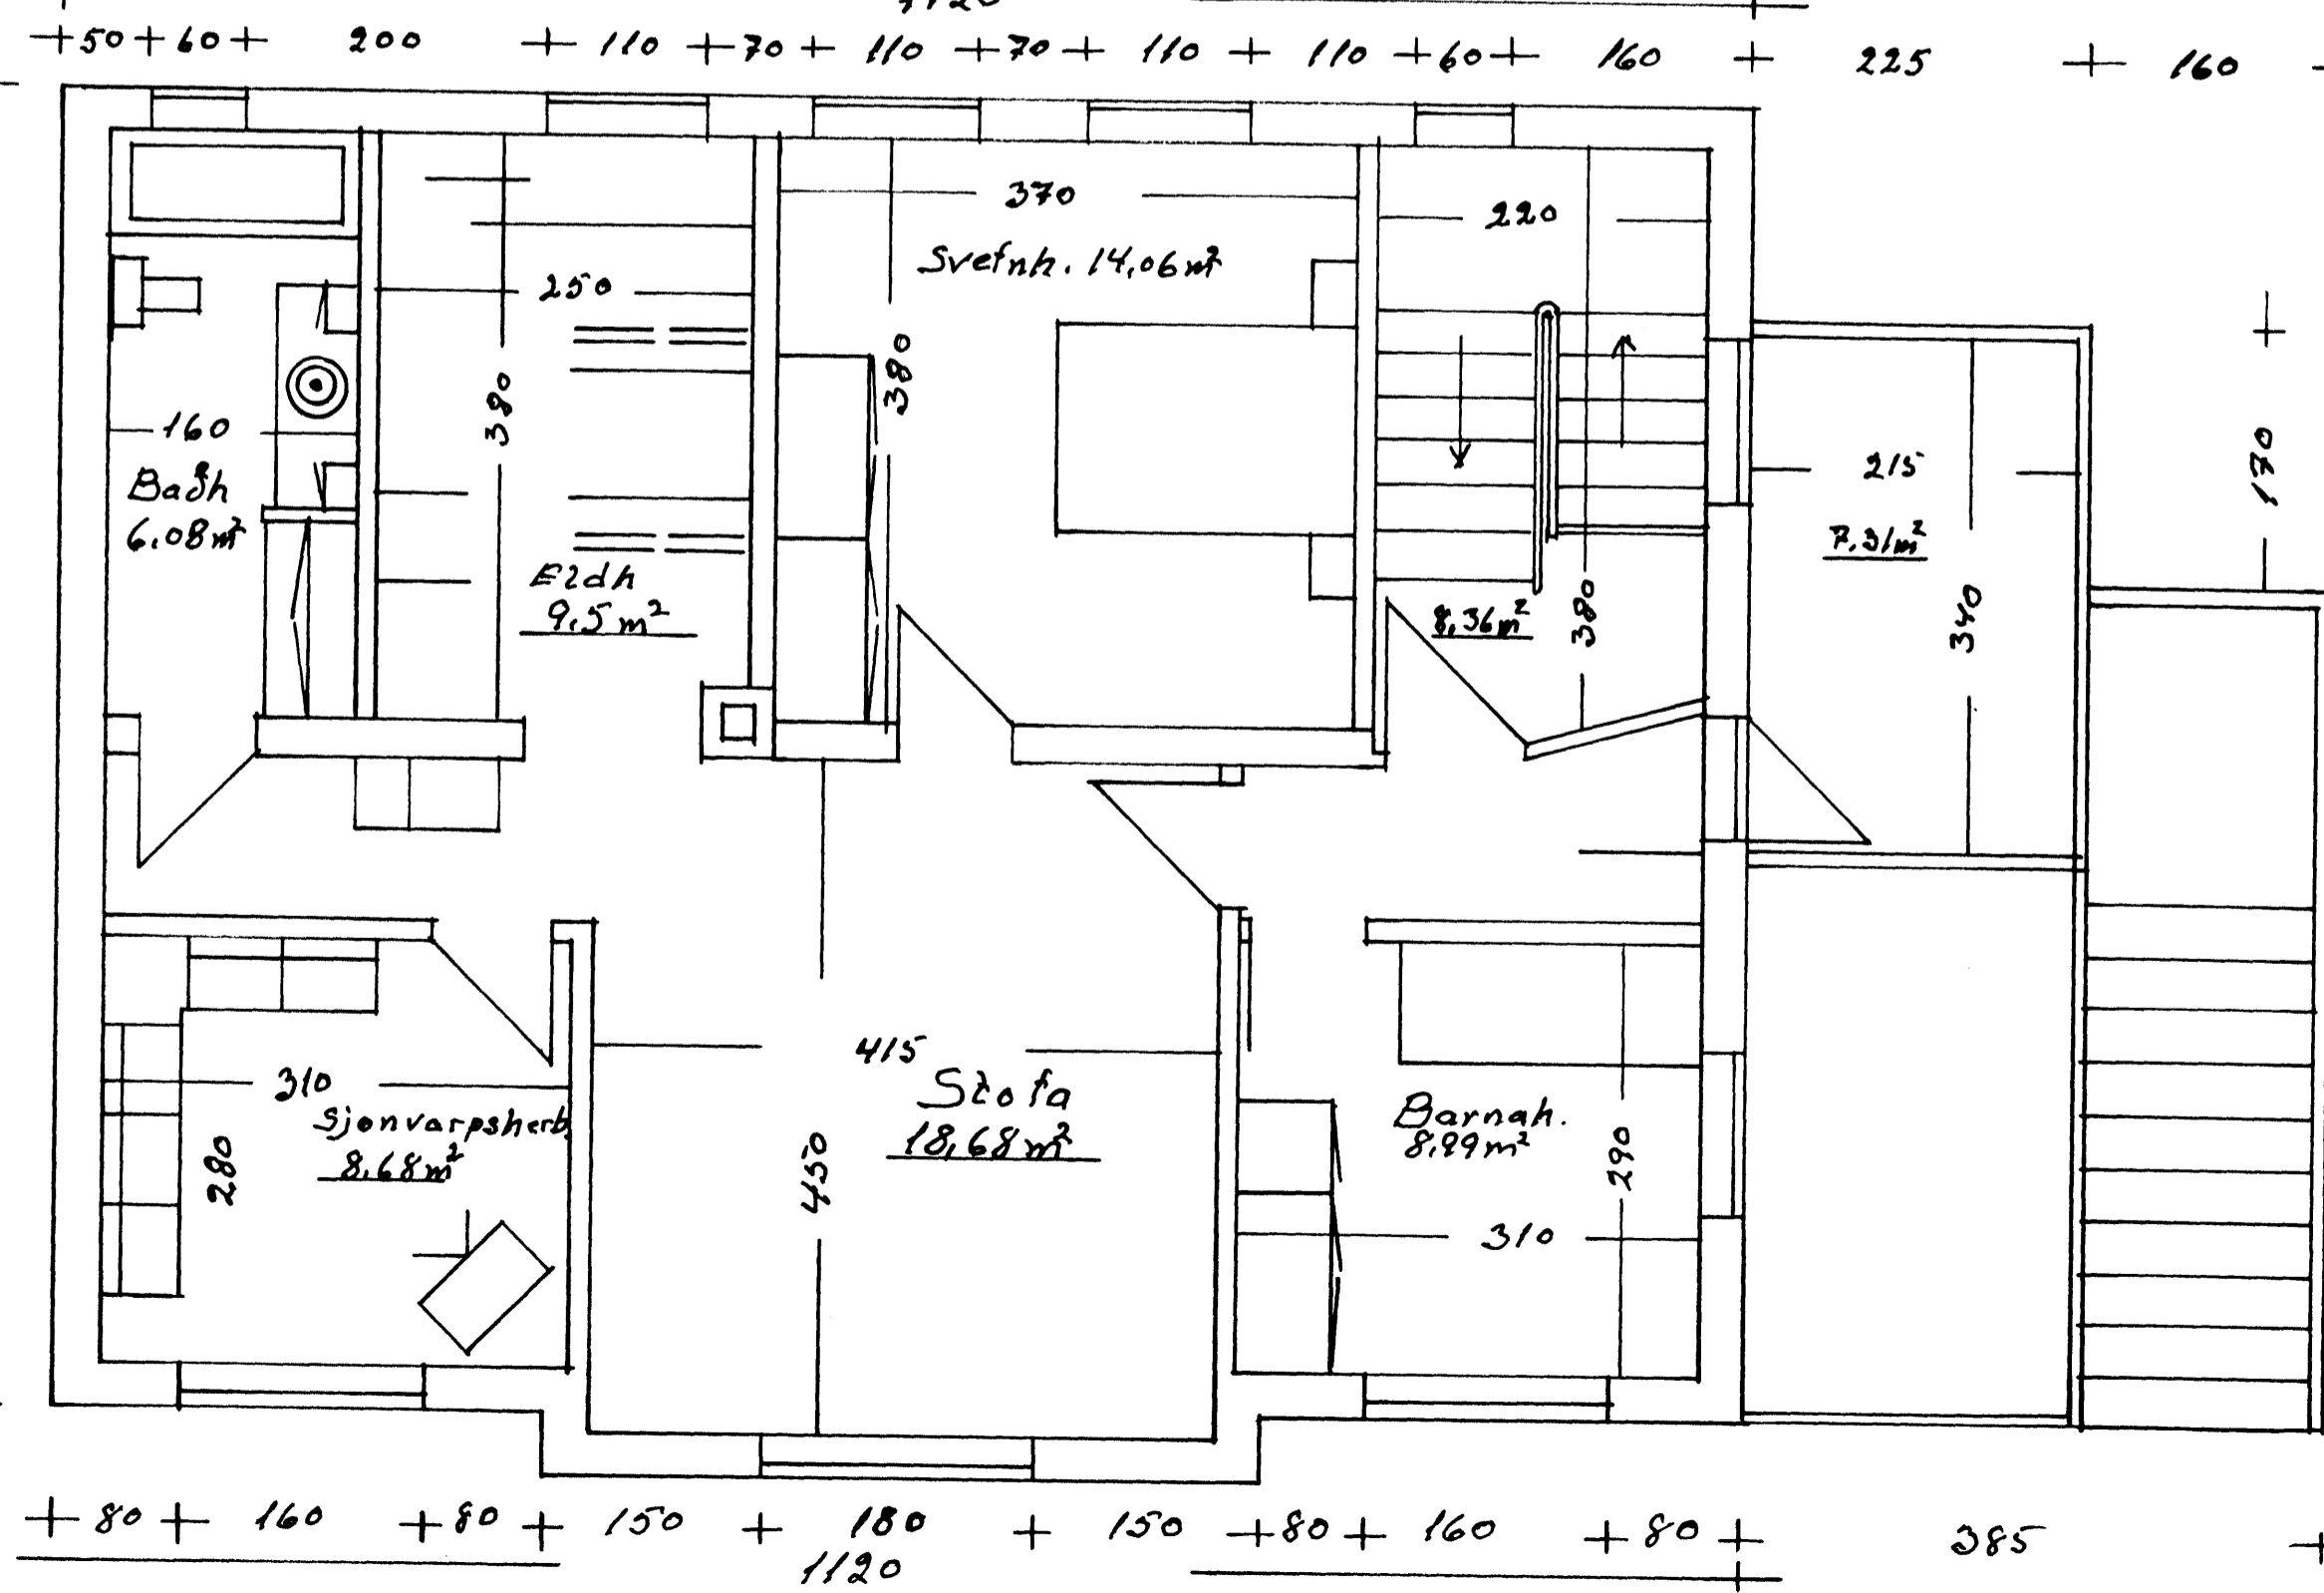

Fífilgata 5
 Herbergjaskipan
 í rishæð.
 99,44m² brúttó
 85,4m² nettó

SAMPYKKT AF BYGGINGARFULLTRÚA
 9. SEP. 1939
 Byggingarfulltrúinn Vestmannaeyjum

Fífilgata 5
 Herbergjaskipan og
 Svalir á 2. hæð.
 99,4m² brúttó
 85,4m² nettó

Mazik 1:50	Fífilgata 5
	Grunnmynd.
	2. hæð og rishæð.