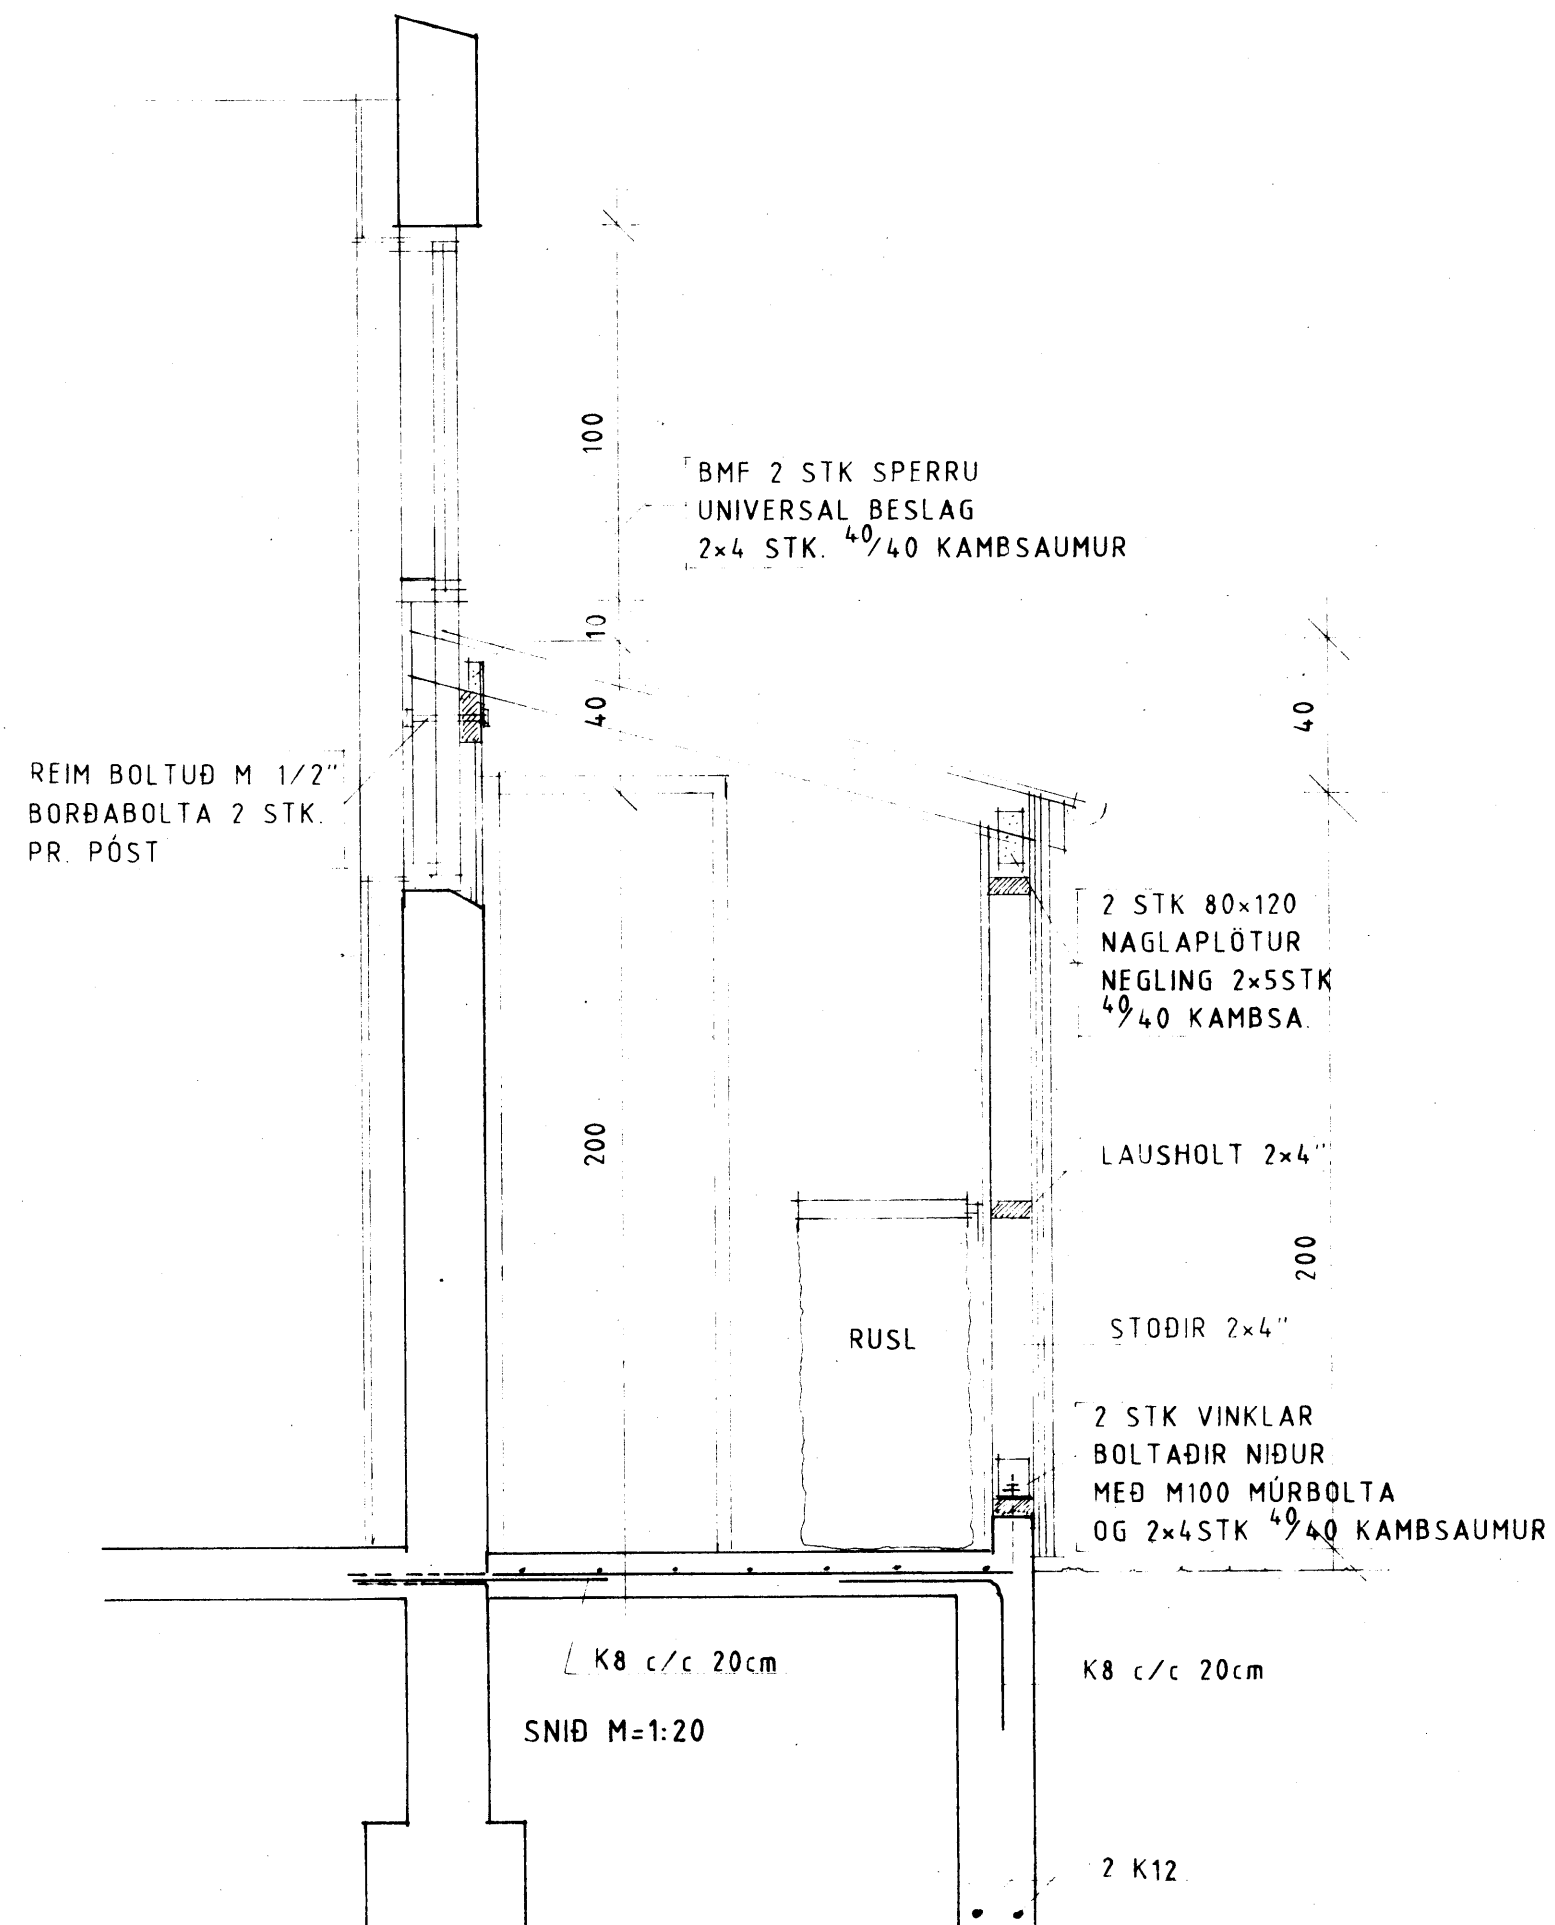

GRUNNMYND M=1:20

SKÝRINGAR

FAK: BÁRUJÁRN MÁLAÐ
PAKPAPPI
BORÐAKLÆÐNING
VINDPAPPI
SPERRUF 2x5" c/c 60 cm
10 cm STEINULL
RAKASPERRA/PLASTFOLÍA
GIPS-SPÓNAPLÖTUR
MÁLAÐAR

VEGG: STANDANI BORÐAKLÆÐNING 1x5"
PRÝSTIFÚAVARIN FURA
LÁRÉTTIR LISTAR 10x45mm
ETERNIT VINDPLÖTUR
10cm STEINULL/PÉTTULL
GIPS-SPÓNAPLÖTUR
MÁLAÐAR

LJÓS: RAKAVARIN LJÓS

HITI: 20x60cm OFN

GÓLF: MÁLAÐ ÚR FLÖGUGÓLFPLAKKI
12cm STEINST PLATA JÁRNBOUNDIN
K8 c/c 20cm í BÄÐAR ÁTTIR Í MIÐRI PLÖTU
FYLING VIKUR

SÖKK: 20cm BREIÐIR SÖKKLAR JÁRNBOUNDNIR

F	VERK	
E	VERNDADUR VINNUSTAUR VESTM.	
D	VIÐBYGGING	
C	GEYMSLUSKÚR	
B		
A		
BR.	DAGS.	BREYTING
		TEIKN. NR. 11
		AF 8230
		KVARDI 1:20
		DAGS. NÓV. 1990
		HANNAD PZ
		TEIKNAD PZ
		YFIRFARID
PÁLL ZÓPHÓNÍASSON TEIKNISTOFA		
RÁÐGJAFARVERKFRÆÐIÞJÓNUSTA F.R.V.		
Kirkjuveg 23 — ☎ (98) 12711 — 900 Vestmannaeyjum		