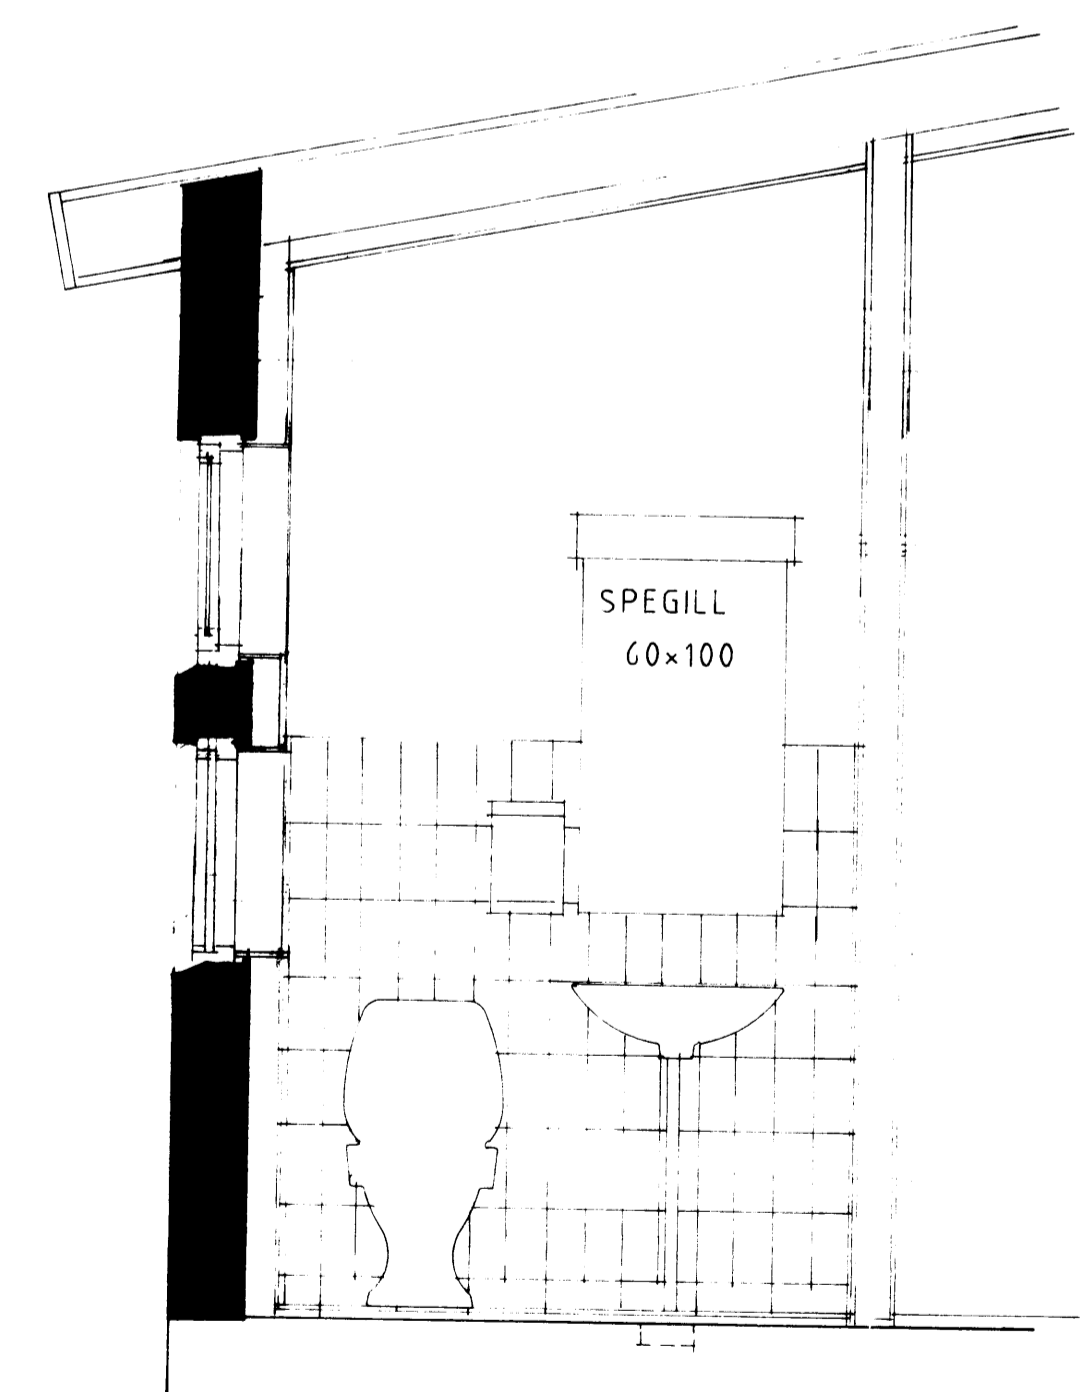

INNRETTINGAR Í RANNSÓKNARSTOFU 1:20

HLUTA TEIKNING AF KARM 1:1

GRUNNMYND SALERNI 1:20

SNID SALERNI 1:20

SNID Í SALERNI 1:20

breyting A	breyting C	verkheiti FAXASTÍGUR 42 VESTMANNAEYJUM	PÁLL ZÓPHÓNÍASSON TEIKNISTOFA	verk nr. 9037	dags. DES. 1990
breyting B	breyting D	verkefni VIÐBYGGING, LÖGREGLUSTÖÐ	RÁÐGJAFAYERKFRÉIÐJÓNUSTA F.R.V.	breyting	