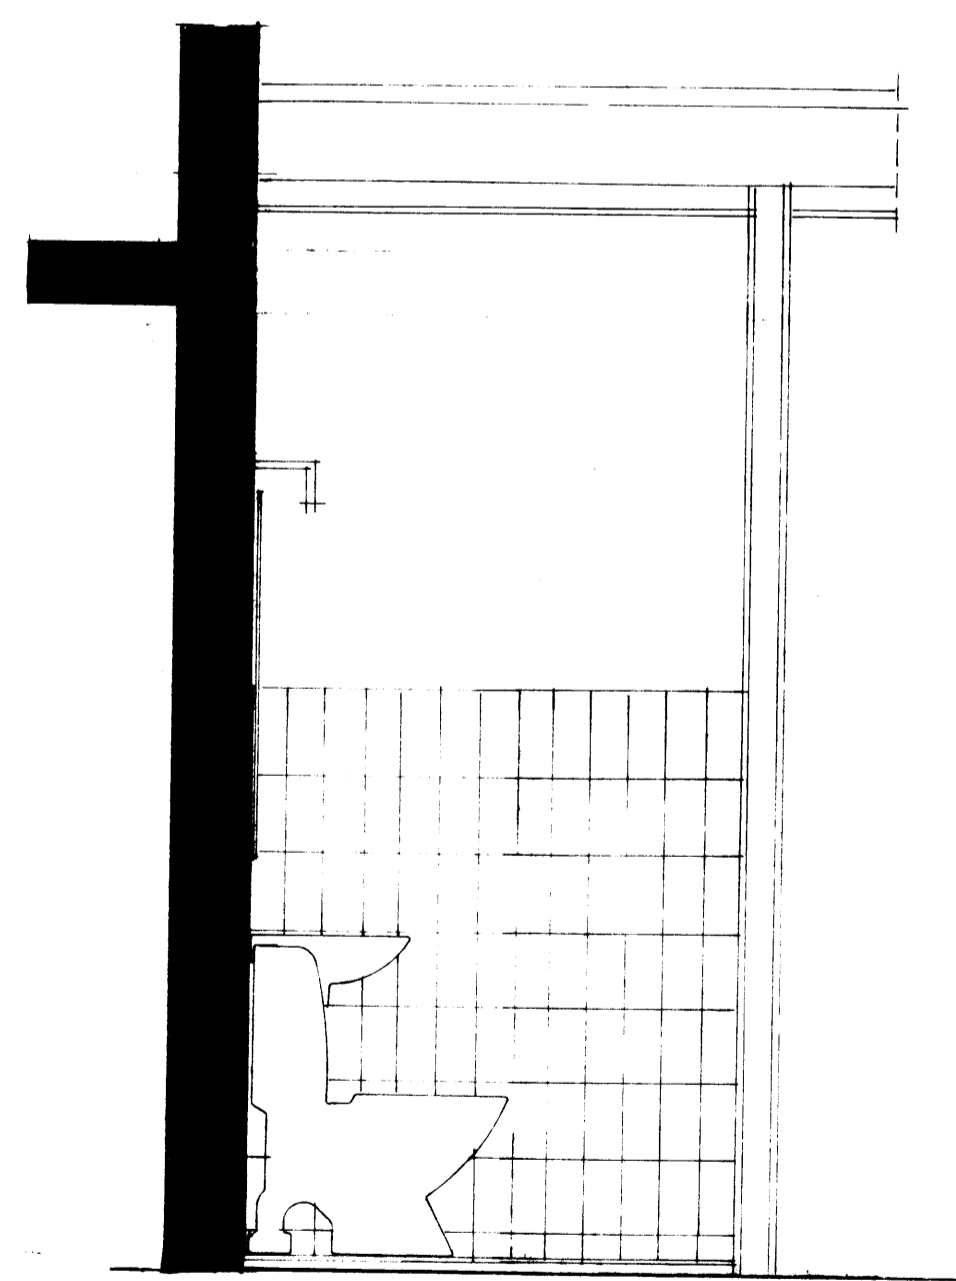

INNRETTINGAR Í RANNSÓKNARSTOFU 1:20

HLUTA TEIKNING AF KARM 1:1

GRUNNMYND SALERNI 1:20

SNID SALERNI 1:20

SNID Í SALERNI 1:20

breyting A	breyting C	verkheiti FAXASTÍGUR 42 VESTMANNAEYJUM	PÁLL ZÓPHÓNÍASSON TEIKNISTOFA	verk nr. 9037	dags. DES. 1990
breyting B	breyting D	verkefni VIÐBYGGING, LÖGREGLUSTÖÐ	RÁÐGJAFAYERKFRÉIÐJÓNUSTA F.R.V.	breyting	