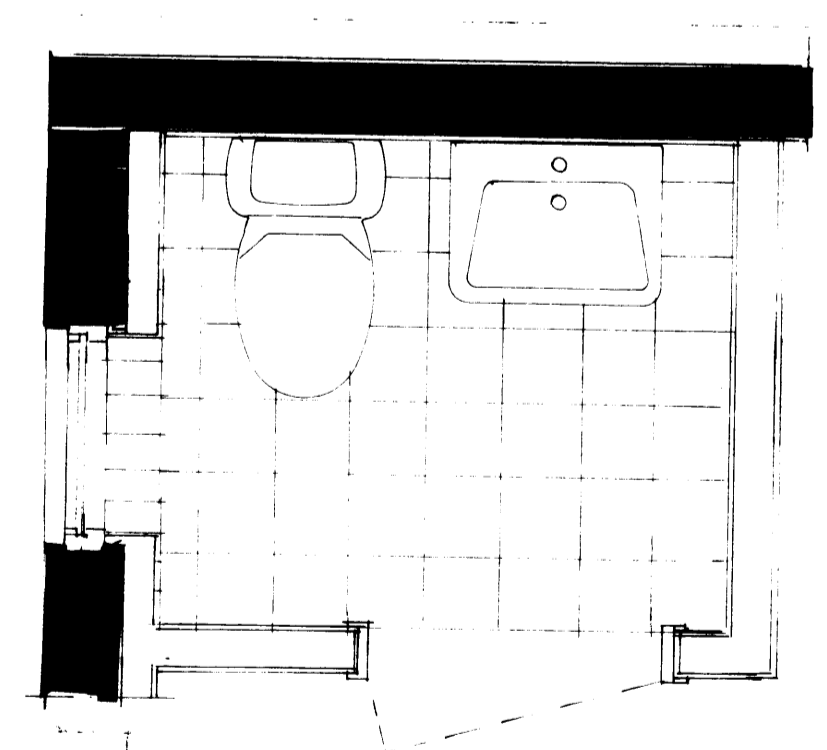

INNRETTINGAR Í RANNSÓKNARSTOFU 1:20

HLUTA TEIKNING AF KARM 1:1

GRUNNMYND SALERNI 1:20

SNID SALERNI 1:20

SNID Í SALERNI 1:20

breyting A	breyting C	verkheiti FAXASTÍGUR 42 VESTMANNAEYJUM	PÁLL ZÓPHÓNÍASSON TEIKNISTOFA	verk nr. 9037	dags. DES. 1990
breyting B	breyting D	verkefni VIÐBYGGING, LÖGREGLUSTÖÐ	RÁÐGJAFAYERKFRÉIÐJÓNUSTA F.R.V.	breyting	