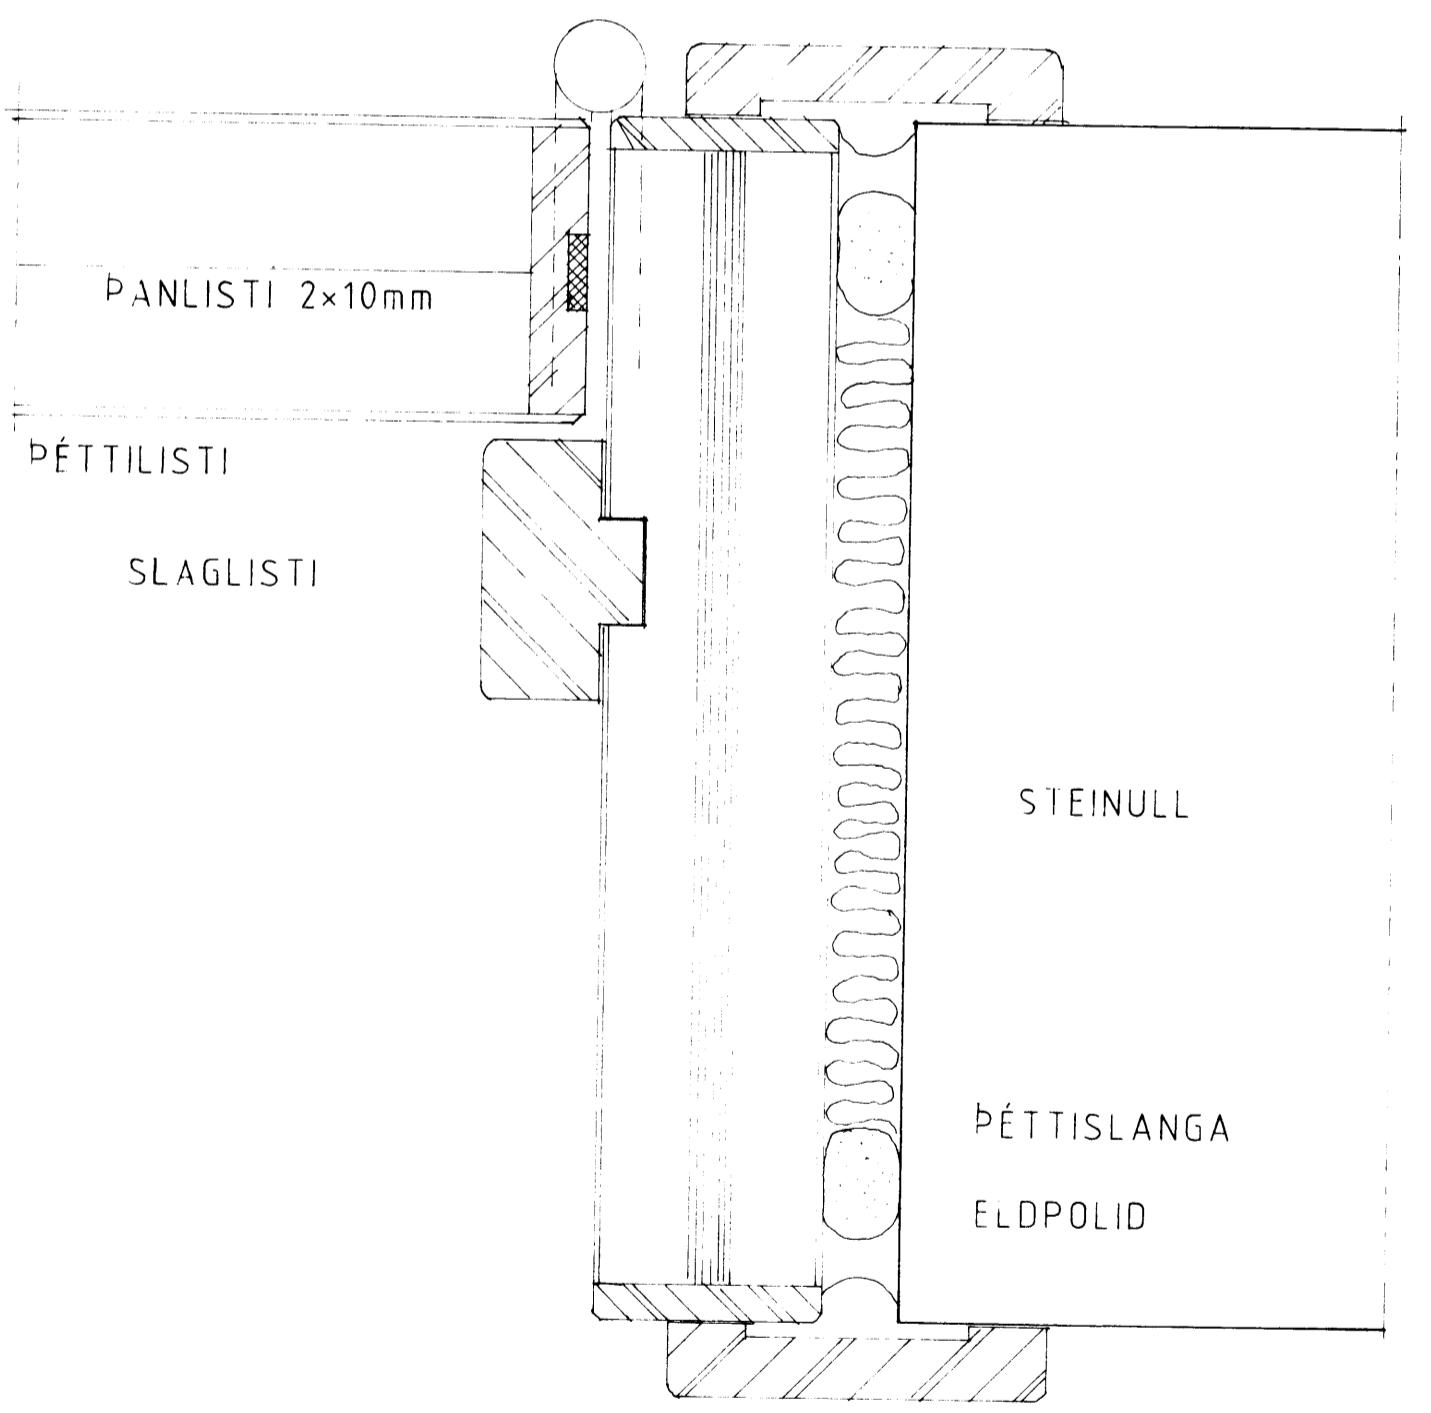

INNRETTINGAR Í RANNSÓKNARSTOFU 1:20

HLUTA TEIKNING AF KARM 1:1

GRUNNMYND SALERNI 1:20

SNID SALERNI 1:20

SNID Í SALERNI 1:20

breyting A	breyting C	verkheiti FAXASTÍGUR 42 VESTMANNAEYJUM	PÁLL ZÓPHÓNÍASSON TEIKNISTOFA	verk nr. 9037	dags. DES. 1990
breyting B	breyting D	verkefni VIÐBYGGING, LÖGREGLUSTÖÐ	RÁÐGJAFAYERKFRÉIÐJÓNUSTA F.R.V.	breyting	