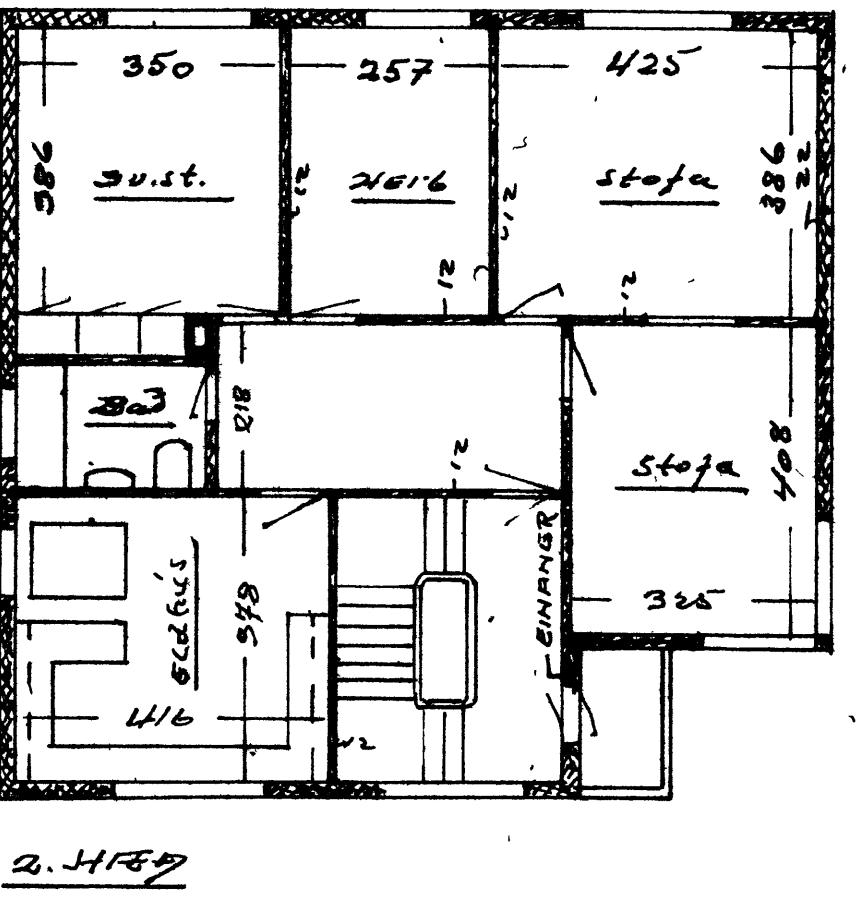

SANDVUKKT 6/9-1949
 TRÆSMIDUR Guðm. Þórunn
 MURARI Pállus Þórunn

Turkij (2280)

139

SKURÐUR

SÚÐUR

NORÐUR

VESTUR

AUSTUR