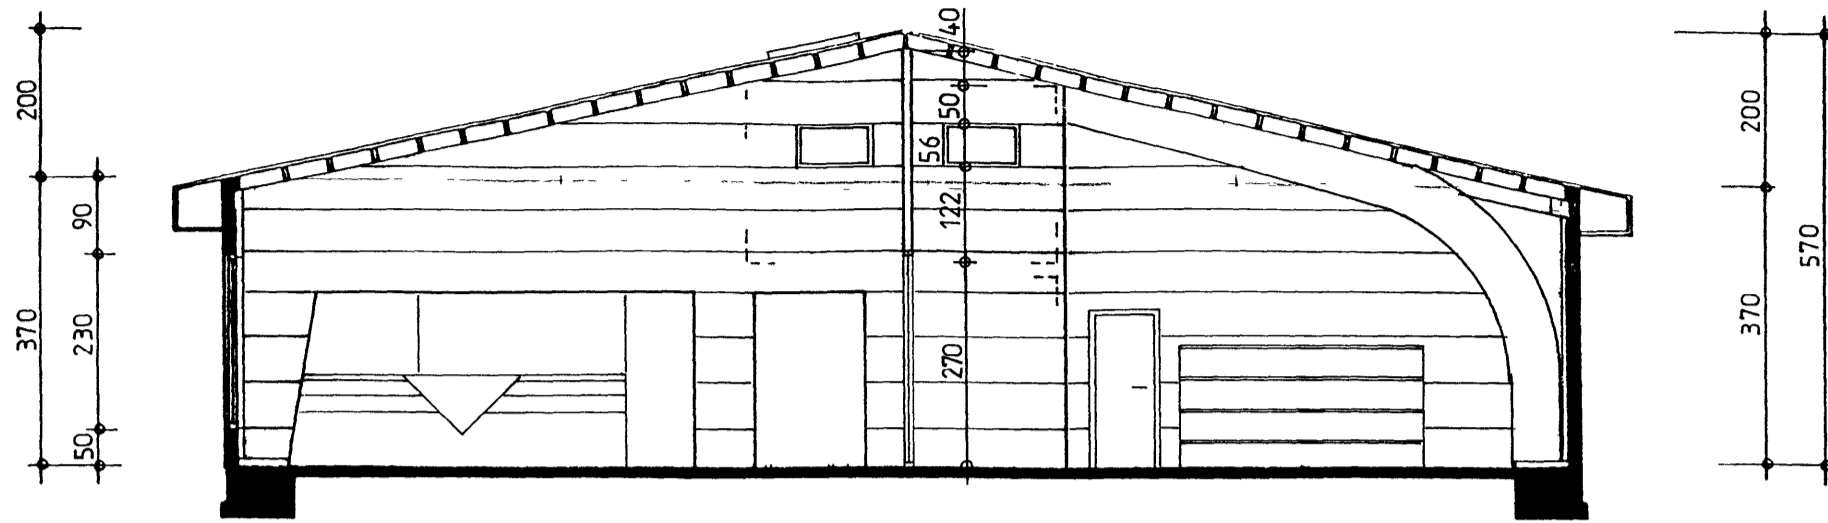

EFTIR BREYTINGU

SKURÐUR 1 100

SAMÞYKKT Í SNIFULAGSNEFND

11 SEP 1997

*[Signature]*  
 BYGGINGARFULLTRUINN VESTMANNAEYJUM

FLATARMÁL 1 HÆÐ 3339 m<sup>2</sup>  
 2 HÆÐ 399 m<sup>2</sup>  
 3738 m<sup>2</sup>  
 RÚMMAL HÚSS 15693 m<sup>3</sup>