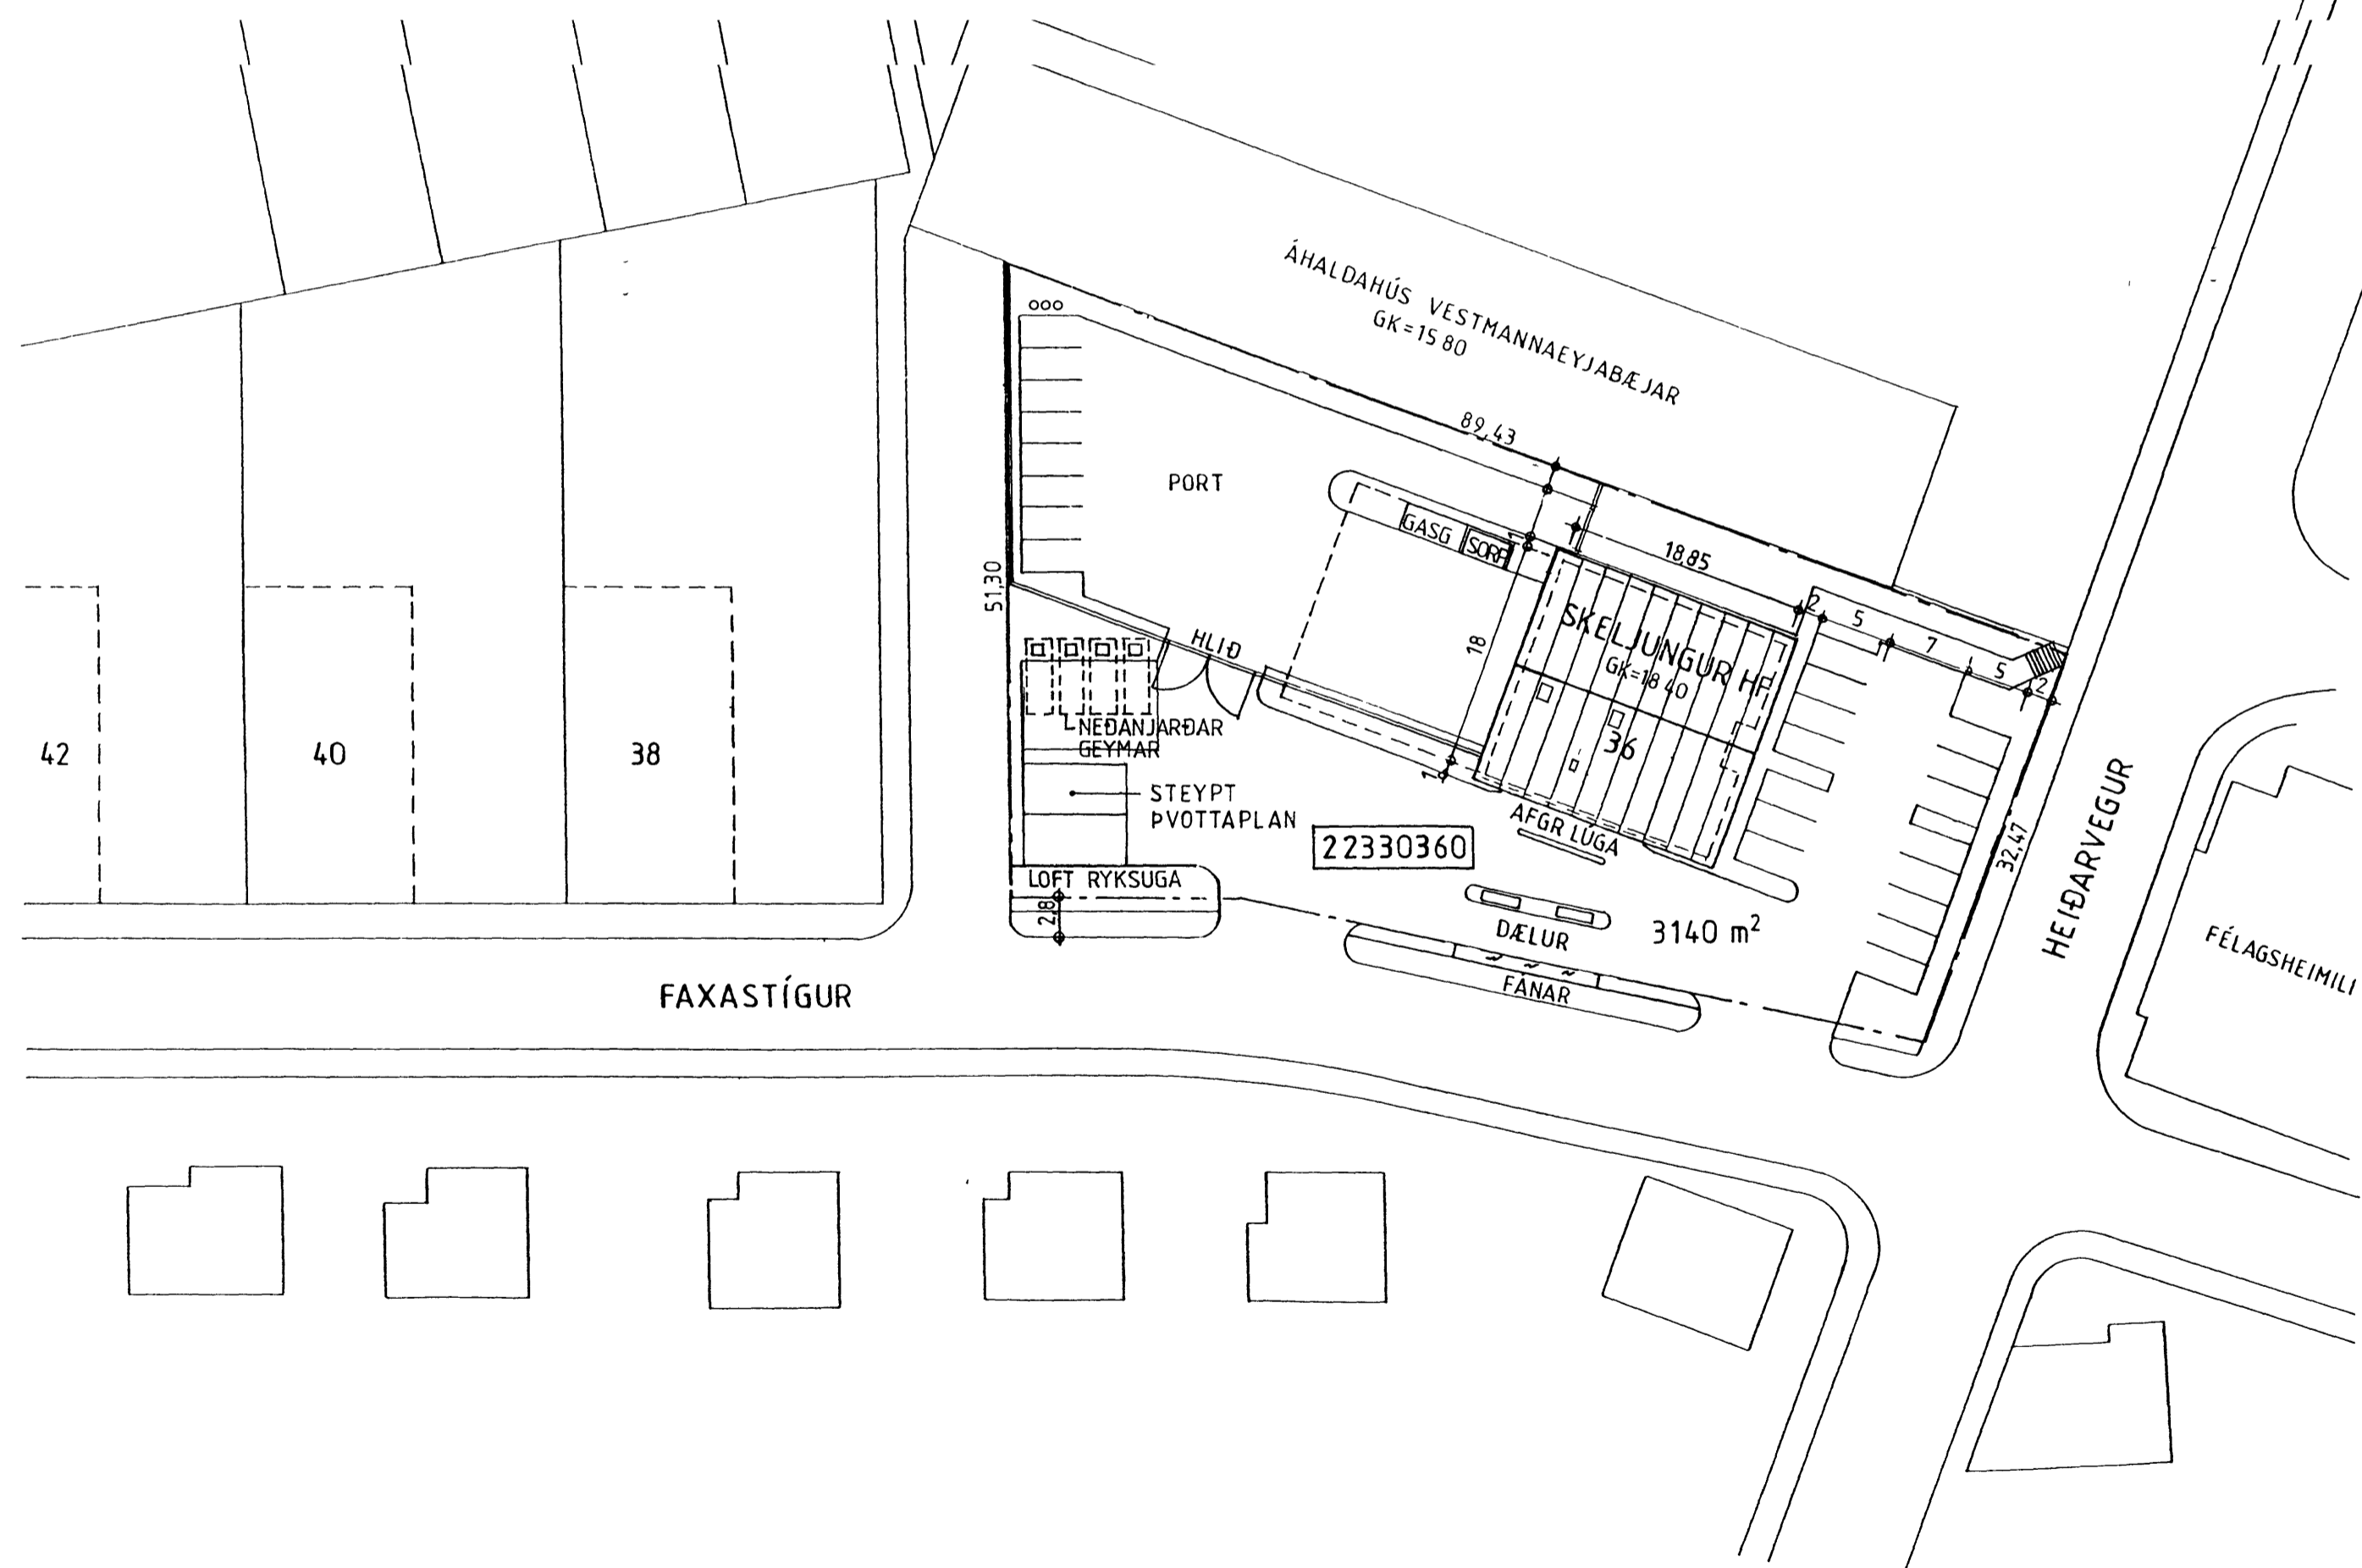

EFTIR BREYTINGU

SKURÐUR 1 100

SAMÞYKKT Í SNIFULAGSNEFND

11 SEP 1997

*[Signature]*  
 BYGGINGARFULLTRUINN VESTMANNAEYJUM

FLATARMÁL 1 HÆÐ 3339 m<sup>2</sup>  
 2 HÆÐ 399 m<sup>2</sup>  
 3738 m<sup>2</sup>  
 RÚMMAL HÚSS 15693 m<sup>3</sup>