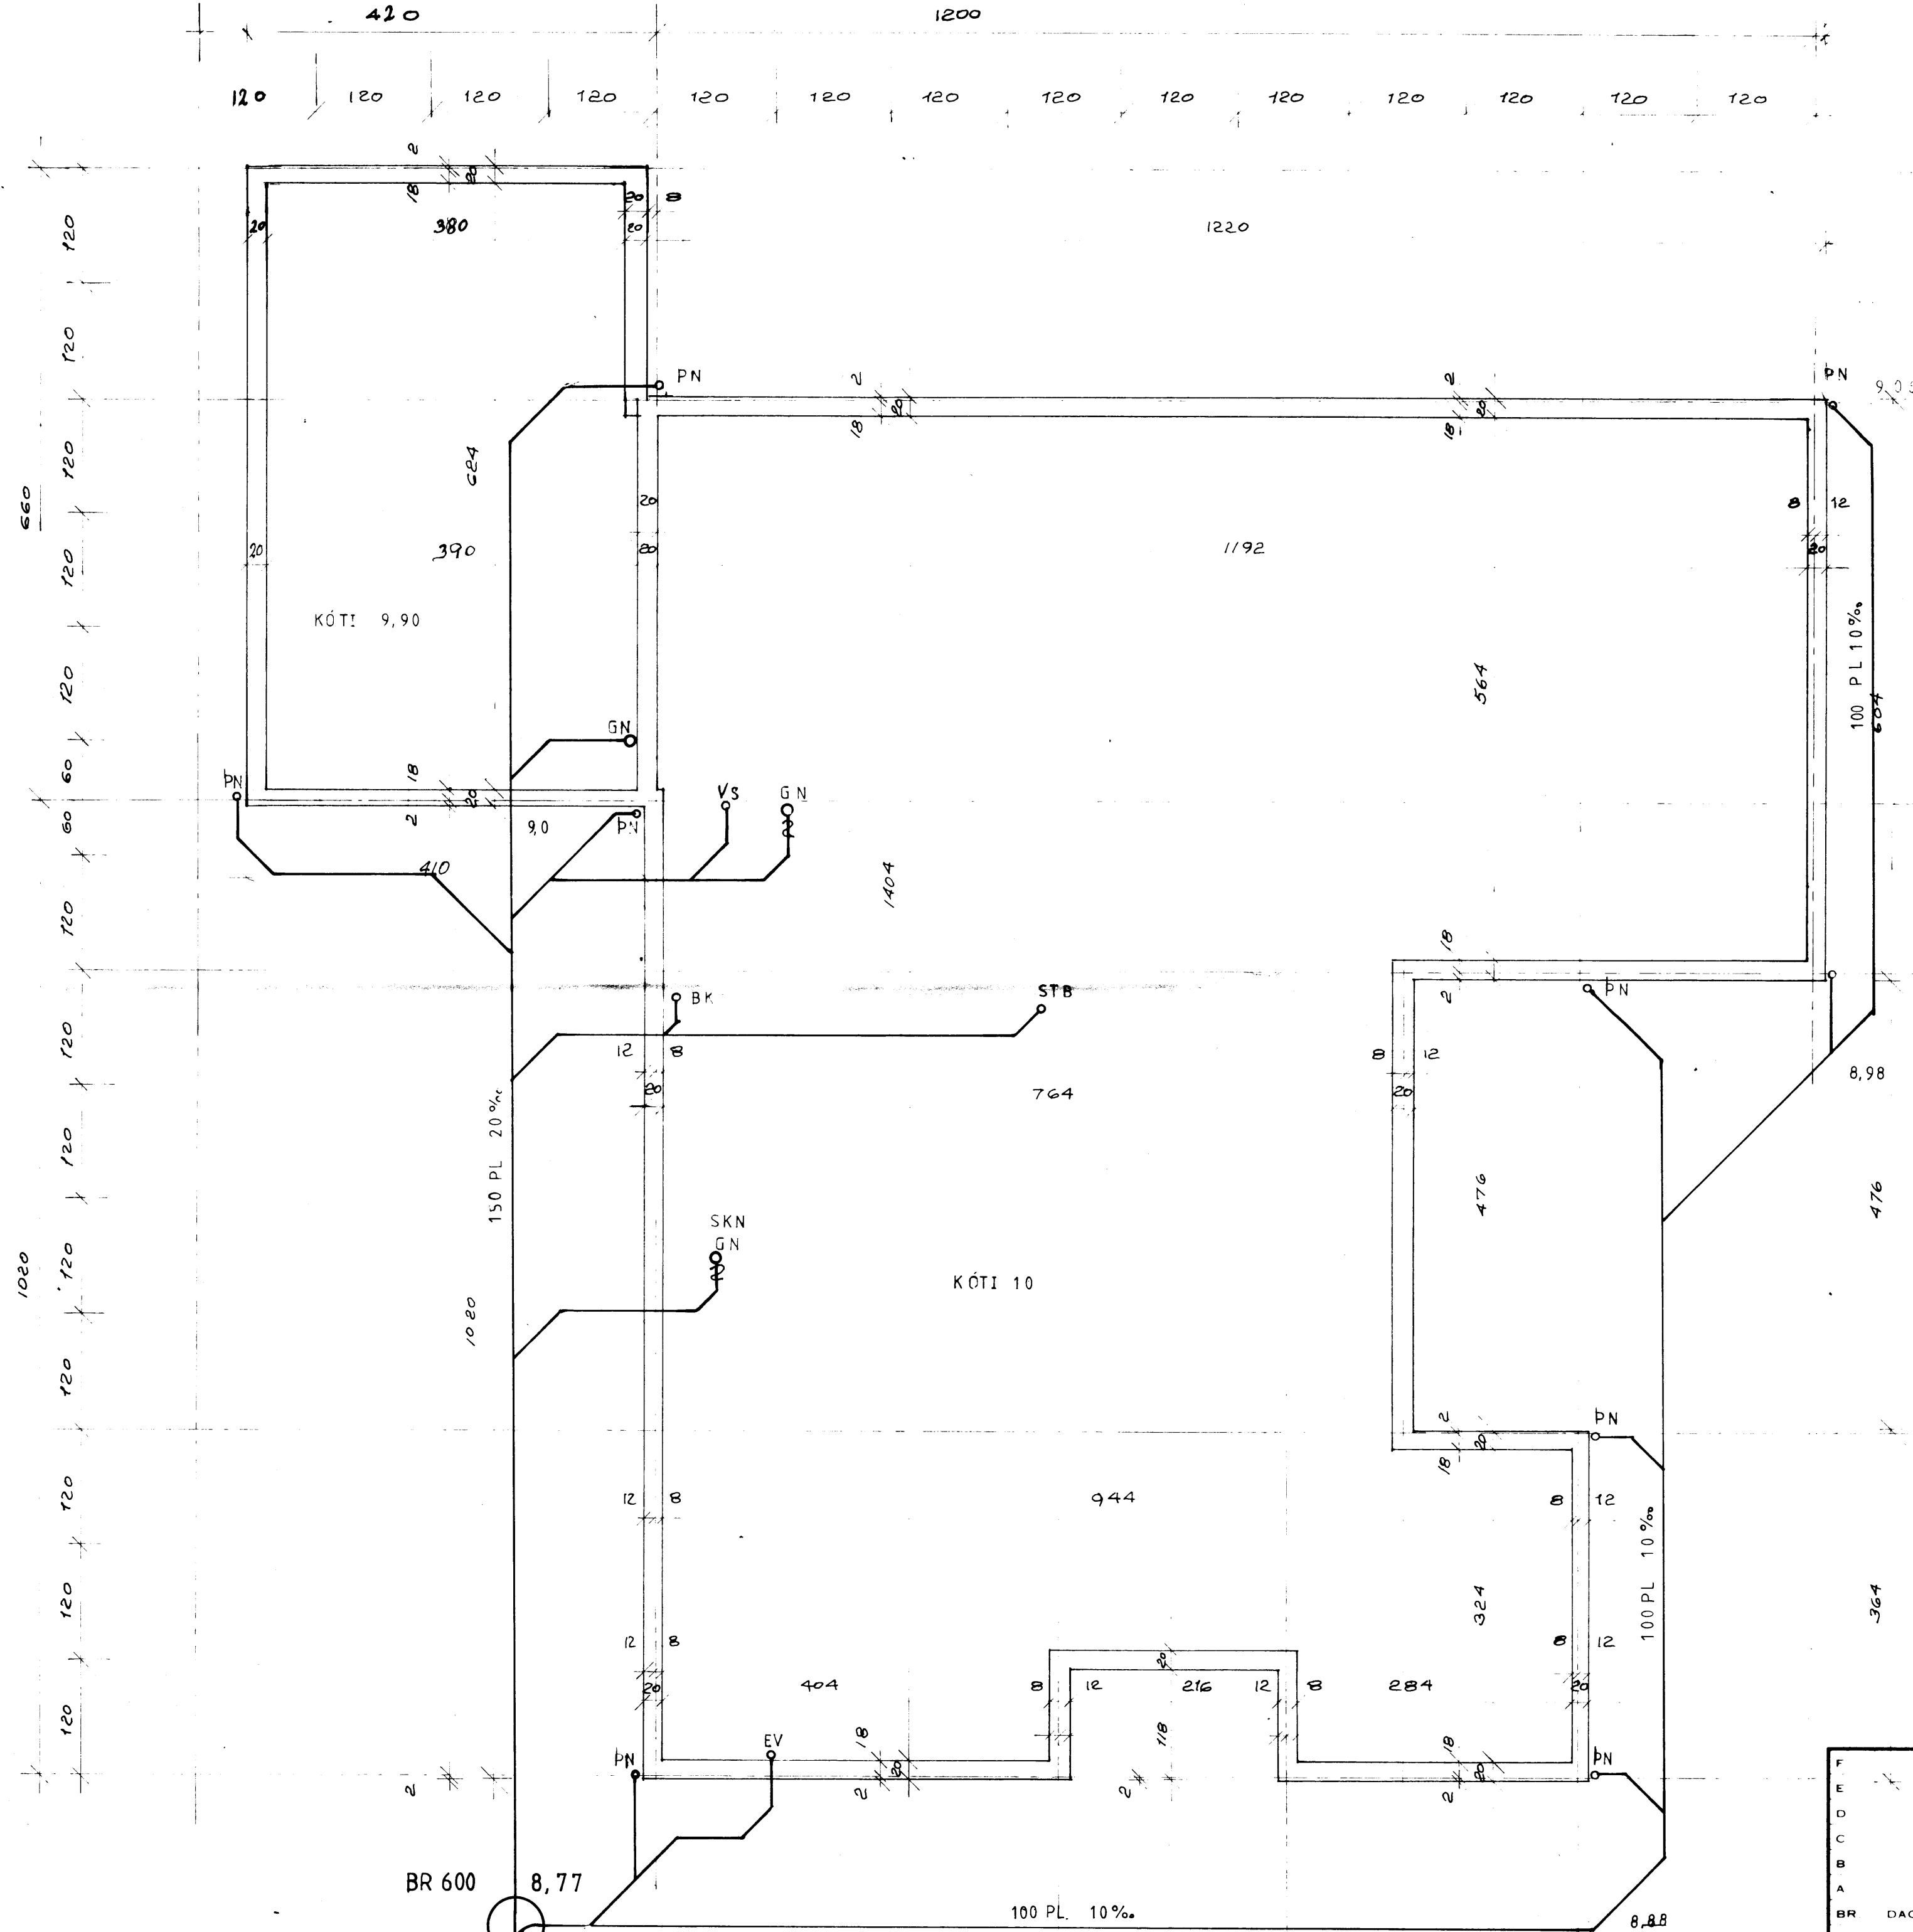

2225

SAMPYKKT I BYGGINGARENL
4-3-83
BYGGINGAFULLTRÚNNI VESTMANNAEYJUM
Valtín Magnússon

Afstöðumynd 1:200

F	VERK FAXASTIGUR 23 VESTMANNAEYJUM		
E	GRUNNMÝND		
D	Frænnistislagnir		
C			
B			
A			
BR	DAGS	BREYTING	TEIKN NR.
			AF