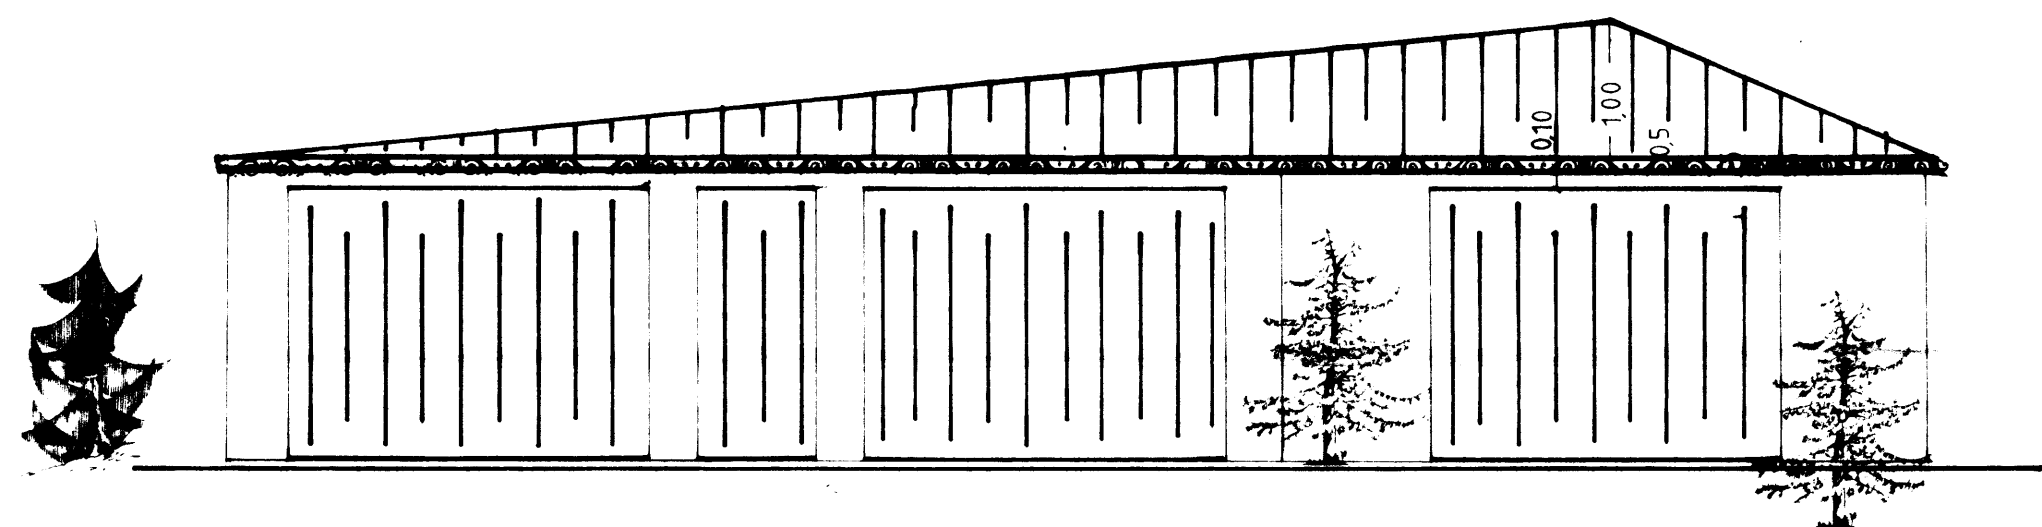

SAHRPKKT I BYGGINGANEFD
23.7.83
BYGGINGAFULLTRÖNNI VESTMANNAEYJUM
Valur Magnar

AUSTUR

NORÐUR

AFSTÖÐUMYND

F	VERK		
E		BILGEYMSLA	
D		FAXASTÍGUR 5	
C			
B			
A			
BR.	DAGS.	BREYTING	TEIKN. NR. AF
VMA TÆKNIFRÆÐINGUR		HANNAÐ VMA	TEIKNAÐ
VESTMANNAEYJUM		KVARÐI 1:50	1:500
		DAGS. 1982 07 22	