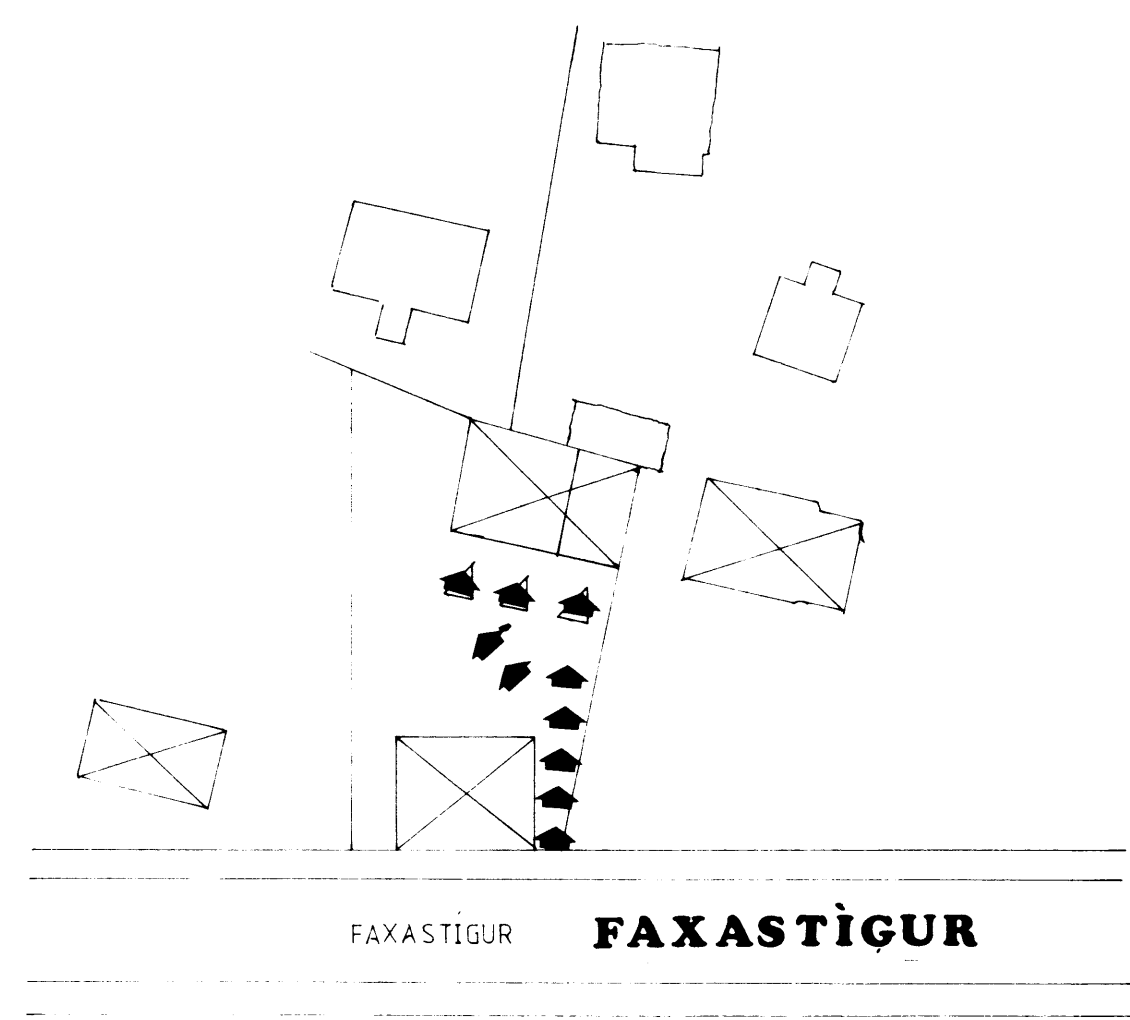

SAHRPKKT I BYGGINGANEFD
23.7.83
BYGGINGAFULLTRÖNNI VESTMANNAEYJUM
Valur Magnar

AUSTUR

NORÐUR

AFSTÖÐUMYND

F	VERK		
E		BILGEYMSLA	
D		FAXASTÍGUR 5	
C			
B			
A			
BR.	DAGS.	BREYTING	TEIKN. NR. AF
VMA TÆKNIFRÆÐINGUR		HANNAÐ VMA	TEIKNAÐ
VESTMANNAEYJUM		KVARÐI 1:50	1:500
		DAGS. 1982 07 22	