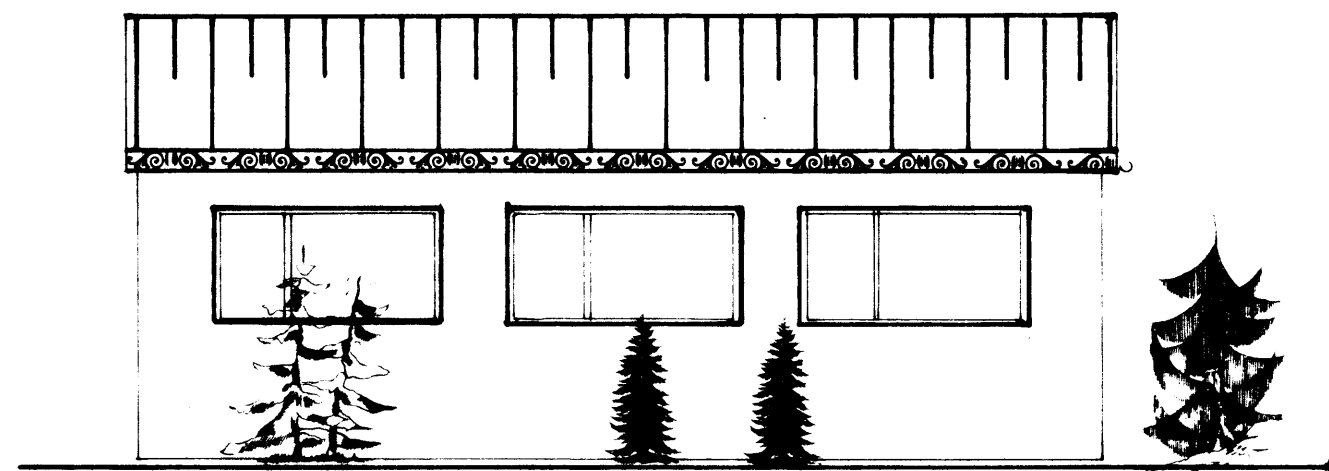

SAHRPKKT I BYGGINGANEFD
23.7.83
BYGGINGAFULLTRÖNNI VESTMANNAEYJUM
Valur Magnar

AUSTUR

NORÐUR

AFSTÖÐUMYND

F	VERK		
E		BILGEYMSLA	
D		FAXASTÍGUR 5	
C			
B			
A			
BR.	DAGS.	BREYTING	TEIKN. NR. AF
VMA TÆKNIFRÆÐINGUR		HANNAÐ VMA	TEIKNAÐ
VESTMANNAEYJUM		KVARÐI 1:50	1:500
		DAGS. 1982 07 22	