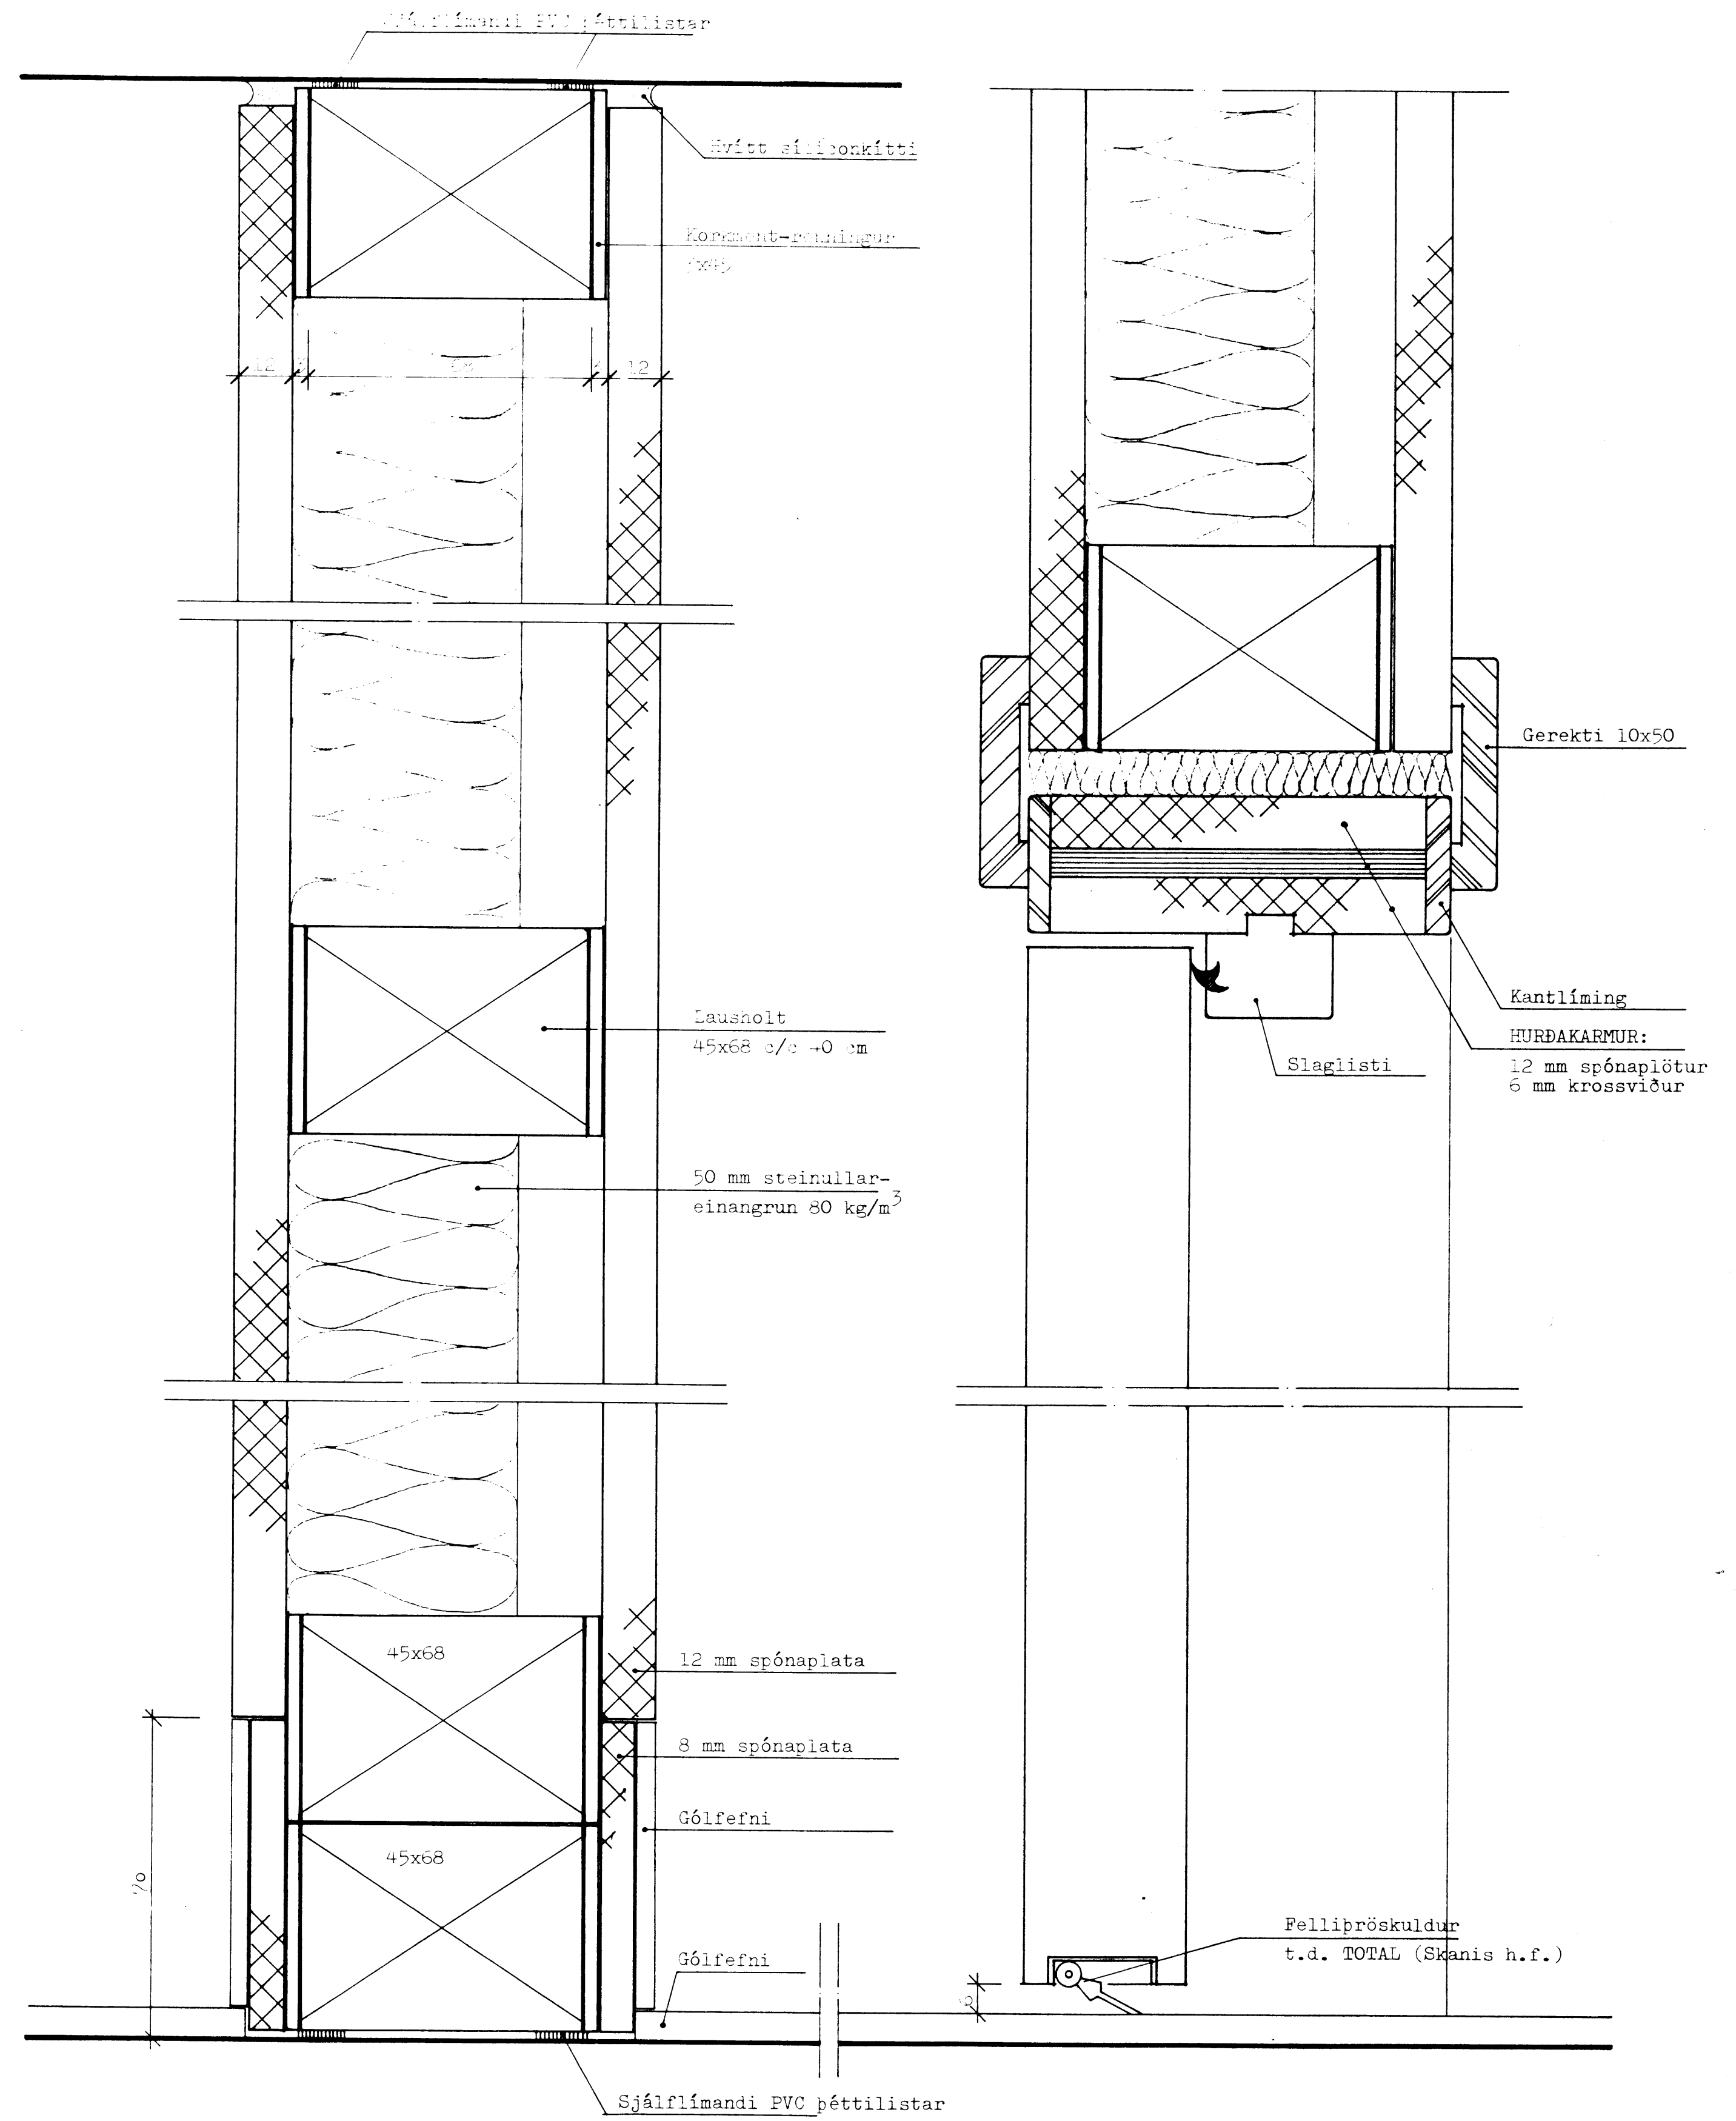

LÁRÉTTAR SNEIÐINGAR

LÓÐRÉTTAR SNEIÐINGAR

<b>TEIKNISTOFA</b>		IÐÓÐIR ALDRADRA VÍÐ HRAUNBÓÐIR, VEY	
GYLFI GUÐJÓNSSON		2. AFANGI	
ARKITEKT FAI DSA		INNRETTINGATEIKNING	
SKÓLAVORUSTIG 3, 101 REYKJAVÍK SM 28740		Innveggir, hljóðeinangrandi timburveggir	
		Láréttar og lóðréttar sneiðingar	
HANNAÐ	TEKNAÐ 26/81	REYKJAVÍK	85.07.02.
KVAÐI 1:1		BREYTT	

517