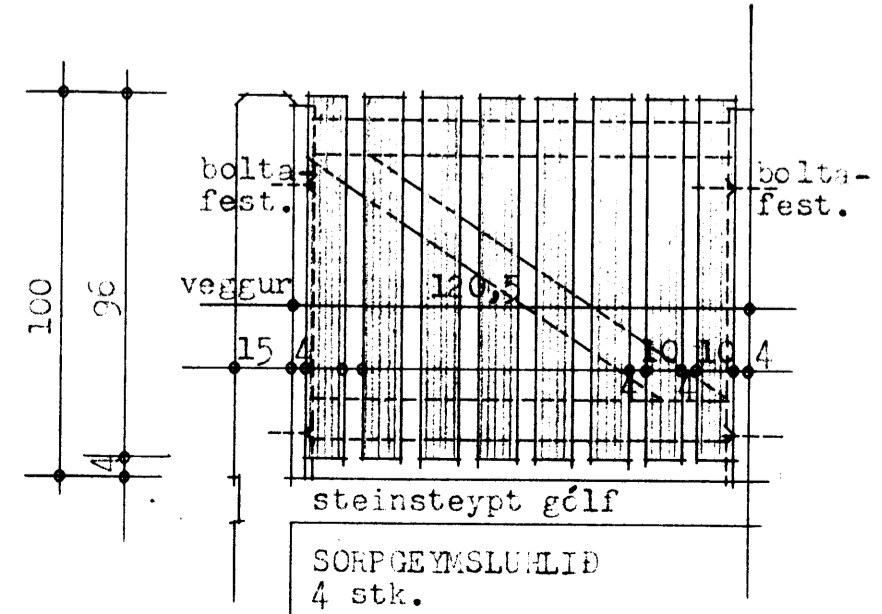

ATH. ALLIR PÓSTAR Í GLUGGUM SAMEIGNAR ERU 5"x4" (saml'at) EKKI 10 3-16.
 ATH. ÖLL OPANLEG FÚG Í GLUGGUM SAMEIGNAR ERU 21/2"x21/2".

ABALINGANGSHURD
 SETJIST Í Á EFTIR.

TEIKNISTOFA GYLFI GUÐJÓNSSON ARKITEKT FAÍ HVERFISGÖTU 18, 101 REYKJAVÍK SÍMI 28740		ÍSÚÐIR ALDRADRA VIÐ HRAUGBÉLIR Vestmannaeyjum. VERKTEIKNING gluggar, murtir, málsett útlit.	402
HAANAD KVAREI	TEIKNAD 1:20	REYKJAVÍK 1980-08. <i>Gylfi Guðjónsson</i> BREYTT	